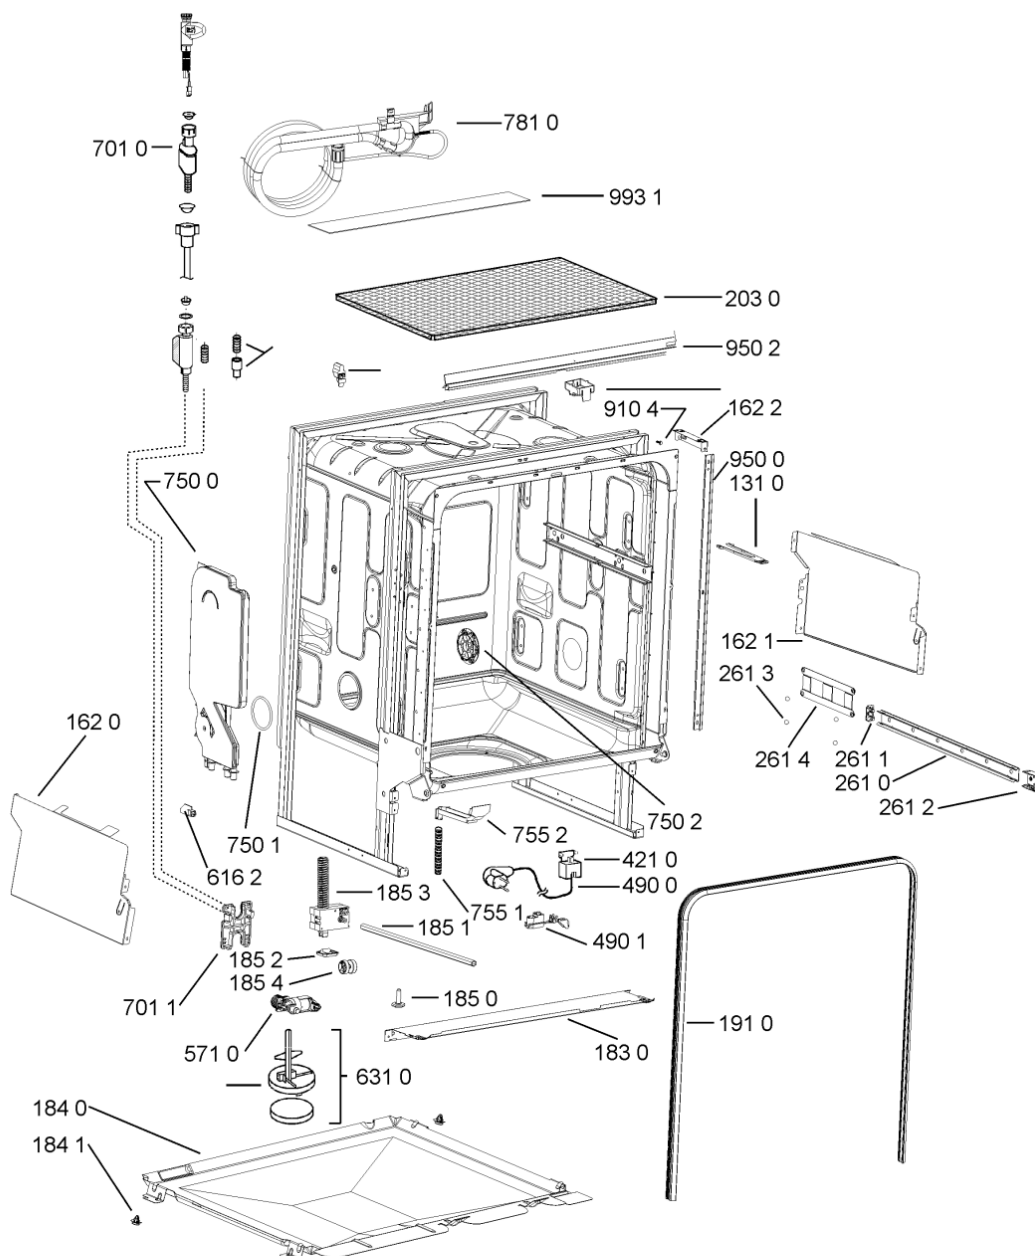

WHR11258

Tavole

400010456782