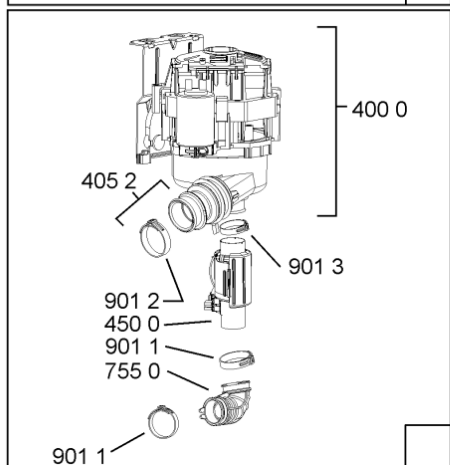

WHR10320

Tavole

400010495106