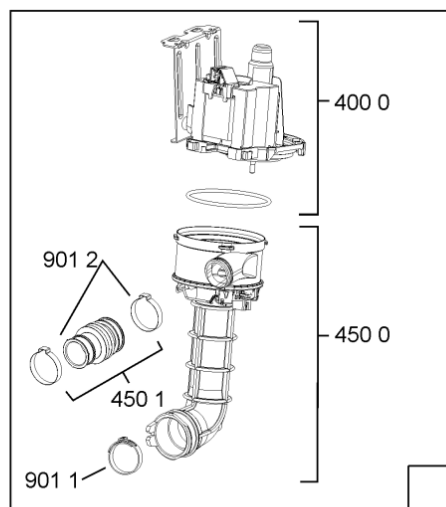

WHR10320

Tavole

400010495106