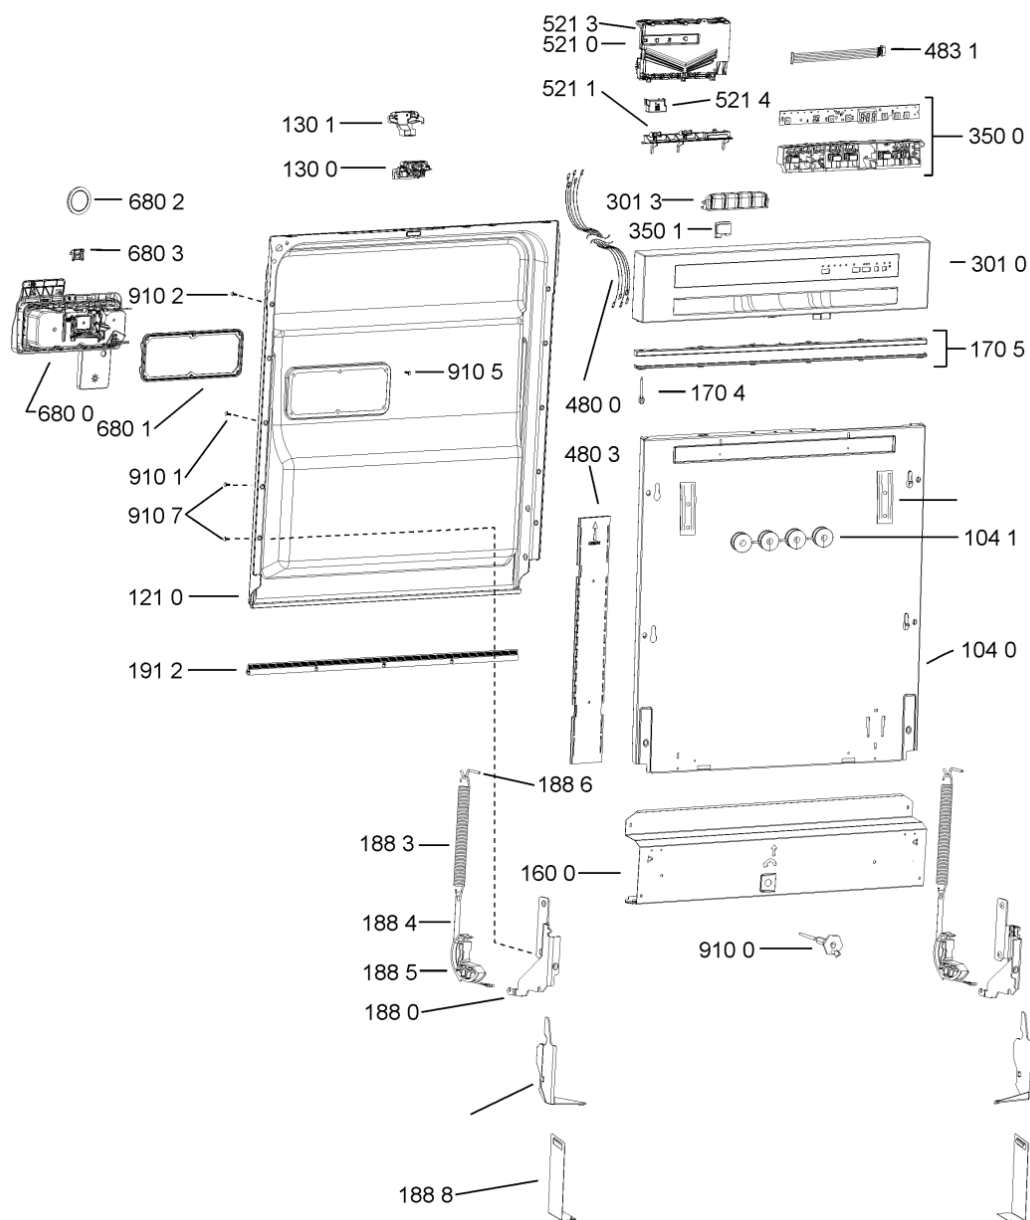

WHR19086

Tavole

400010621844