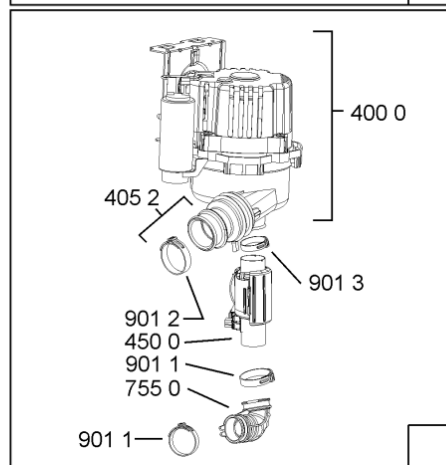

WHR10320

Tavole

400010495106