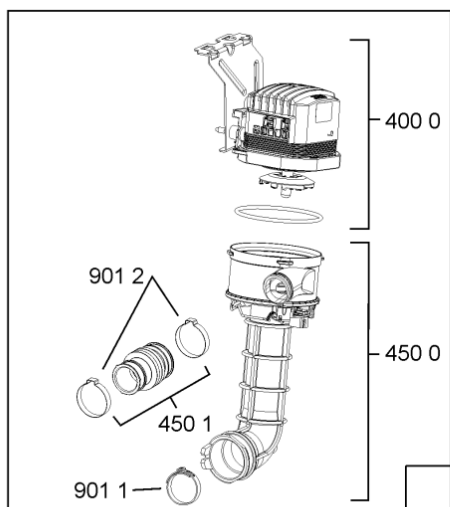

WHR10320

Tavole

400010495106