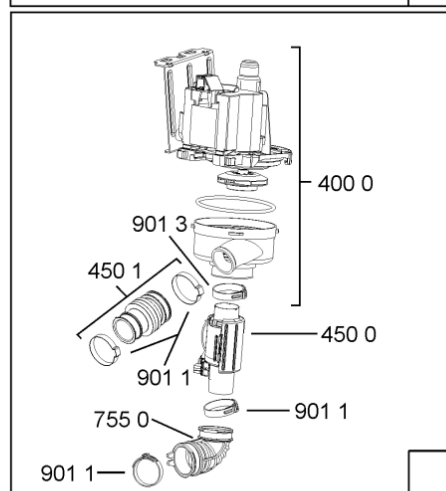

WHR10320

Tavole

400010495106