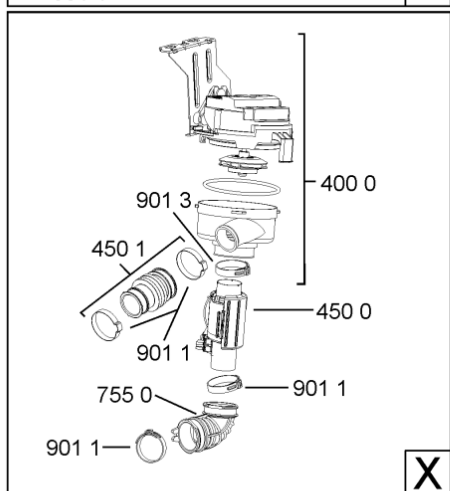

WHR10320

Tavole

400010495106