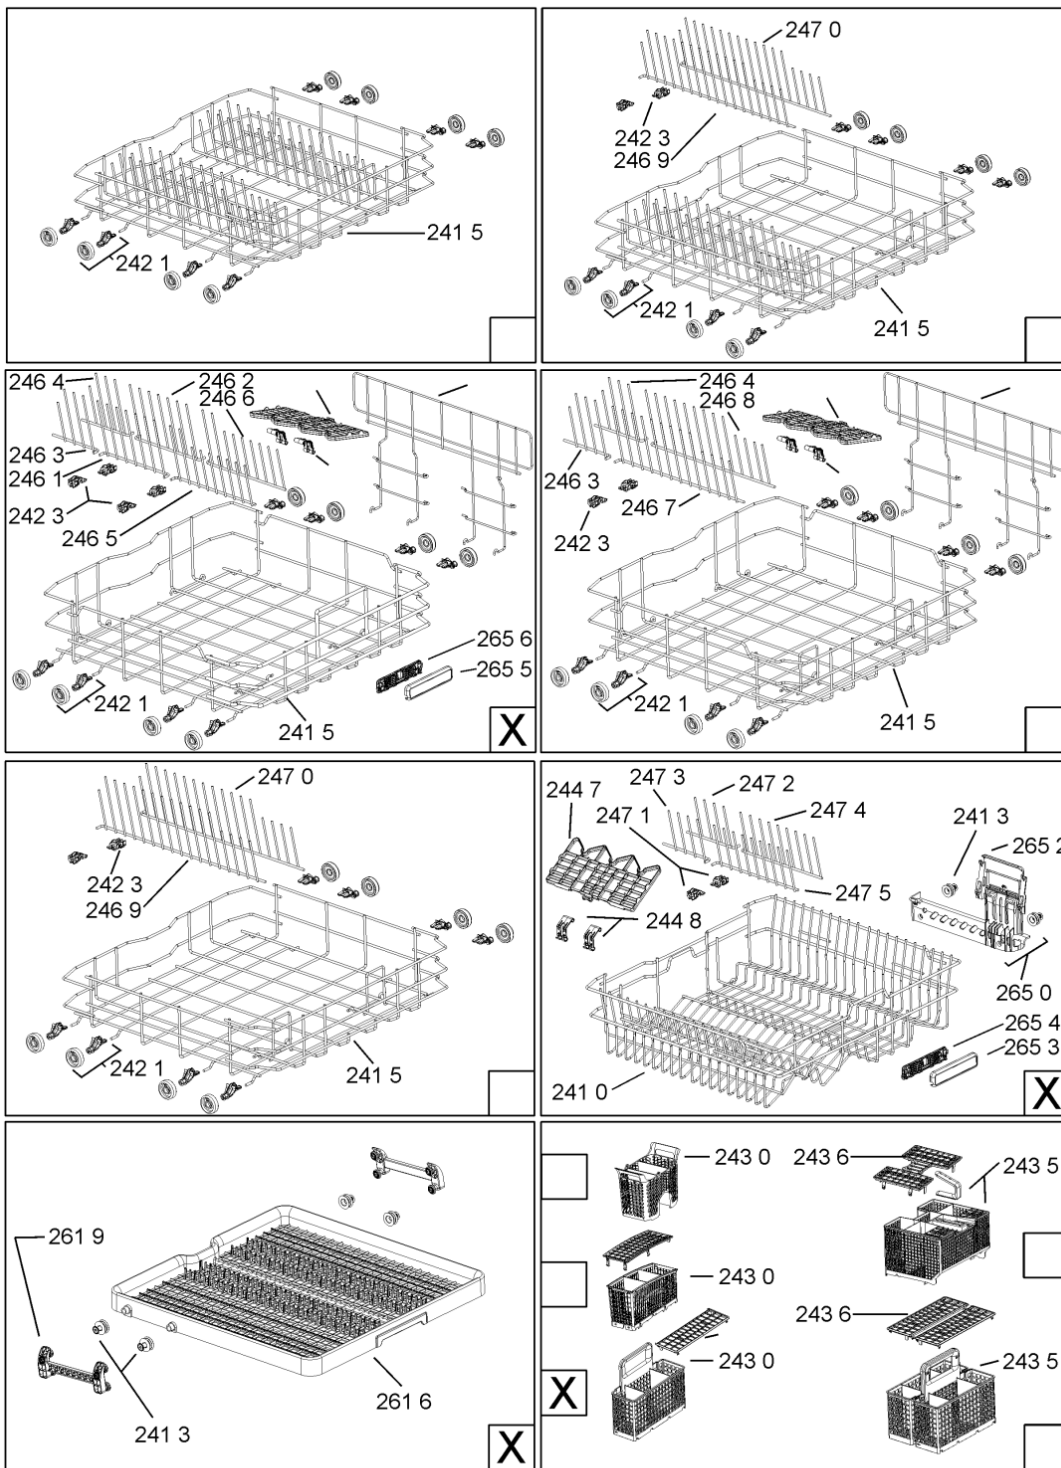

WHR10684

Tavole

400010652808