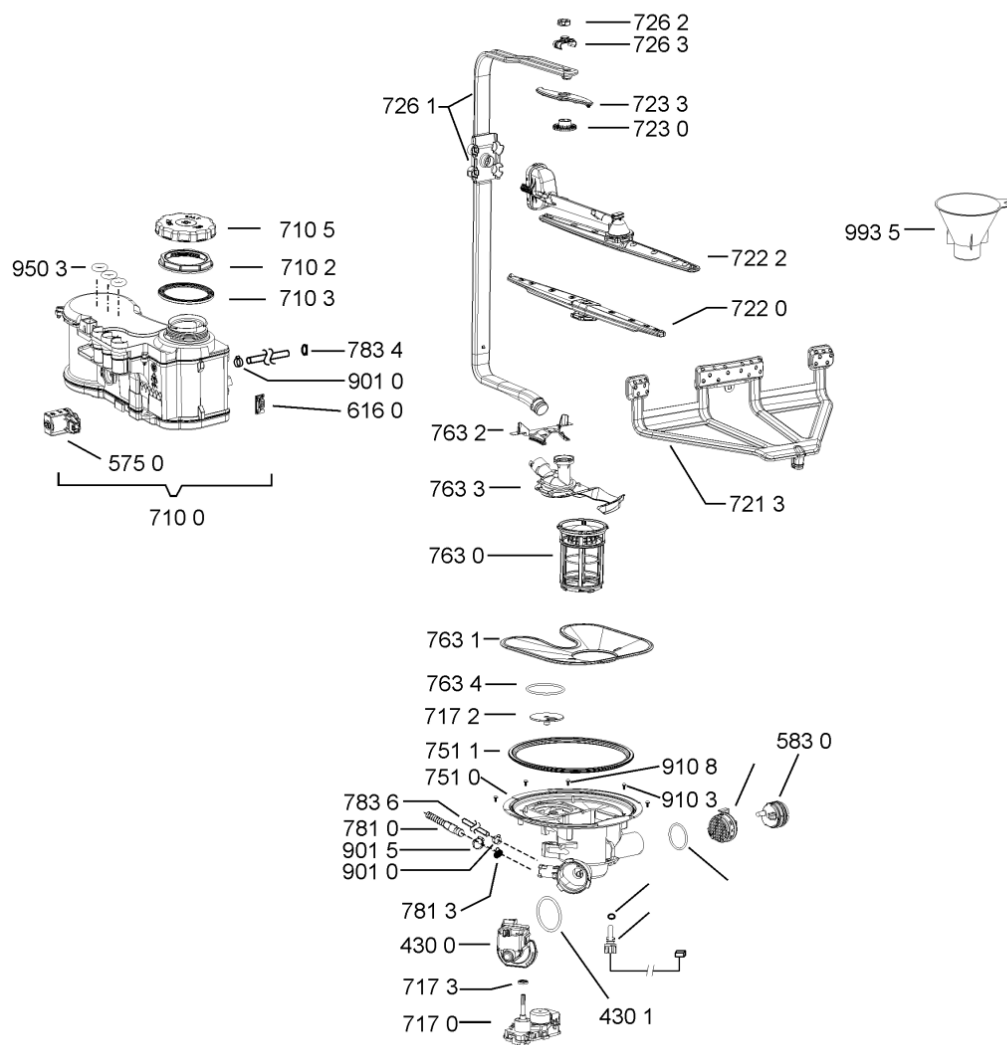

WHR19086

Lista

Ricambi

Rif.	Cod.Ricam	Dal S/N	Al S/N	Sostituto	Descrizione	Notizia	Codice
9105	481250218739 (C00318399)				vite 3,5x8 tx15		
9107	481250218397 (C00314887)				vite inox a2 m 5x14 tx20		
9108	481250218389 (C00345781)				vite nera 5x20		
9109	480140102832 (C00323870)				vite ,5x13 (1pz)		
9500	481072793721 (C00319025)				fascetta short side panel, grey		
9502	481246668573 (C00330914)				guarnizione sup. vasca, grigio		
9503	480140102389 (C00313077)				guarniz.anello, t/p softener		
9931	481246678388 (C00319875)				foglio protezione vapori		
9935	481010604844 (C00324988)				imbuto sale, grigio ikea		

WHR19288

Tavole

400010766432

WHR19288

Lista

Ricambi

Rif.	Cod.Ricam	Dal S/N	Al S/N	Sostituto	Descrizione	Notizia	Codice
1040	481010671571 (C00316120)				porta esterna bi regolare		
1041	481240449876 (C00314206)				staffa fiss. pannello		
1054	481072900781 (C00325567)				dima foratura atlantic non mostrado		
1210	481010607759 (C00325618)				controporta iso (odra,lv0-7)		
1300	481010574865 (C00383064)				ganc.port.movib emz, emea		
1301	480140102608 (C00323860)				protezione		
1310	480140102029 (C00311332)			1 x 481010796804 (C00378791)	aggancio, bloccare		
1600	481244089138 (C00328410)				zoccolo (lamiera)		
1620	481010395458 (C00324125)				pannello later. sinistro, tubo vent		
1621	481010438138 (C00324311)				pannello later. destro		
1622	481072629081 (C00325550)				gancio fiss. doppio		
1704	481950218241 (C00333202)				vite in plastica		
1705	481072662911 (C00448772)				battente (5mm,2x10mm bianco 90201)		
1830	481010475355 (C00324542)				traversa		
1840	481010583706 (C00324836)				base raccoglig.		
1841	481240118402 (C00317898)				supporto base raccoglig.		