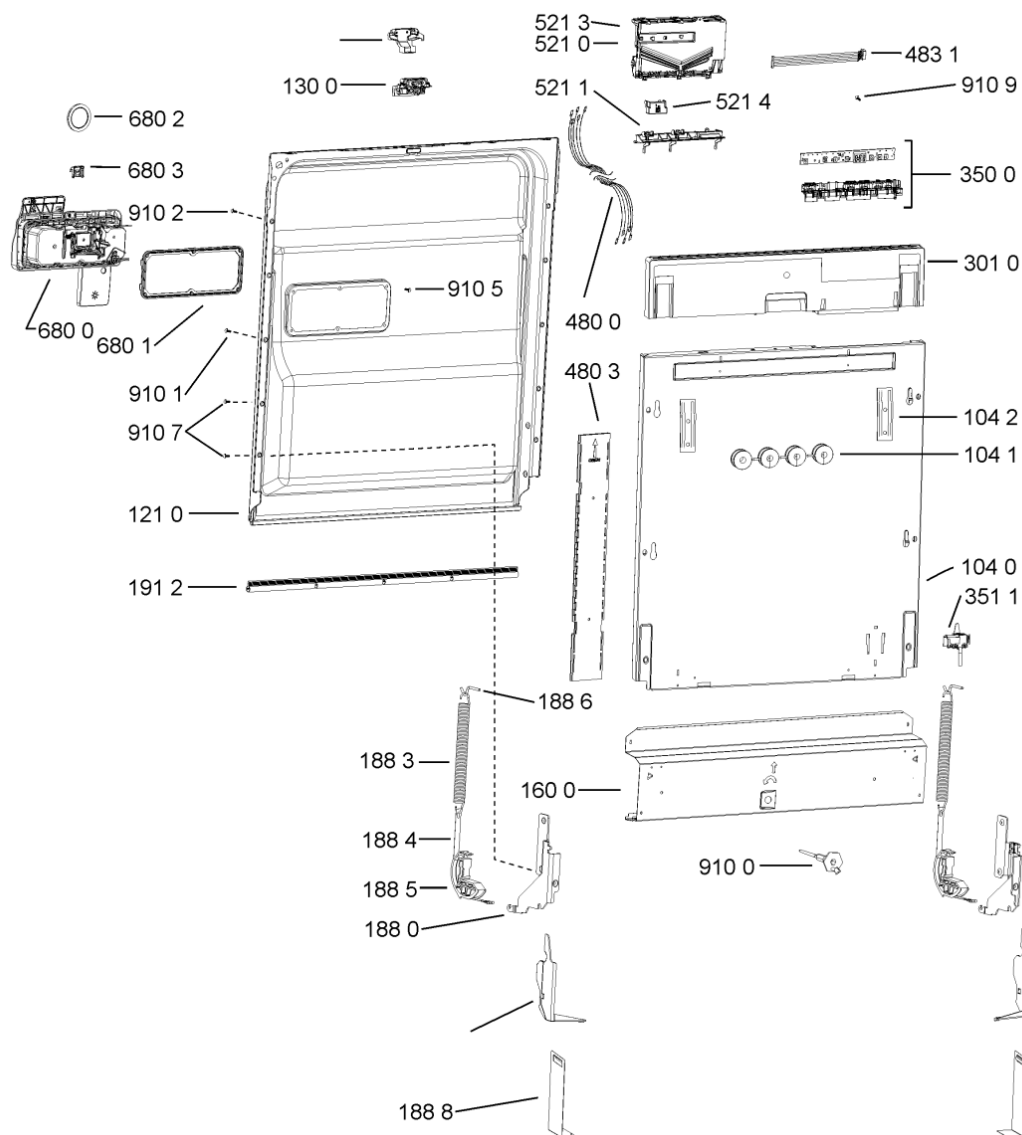

WHR10717

Tavole

400010621901