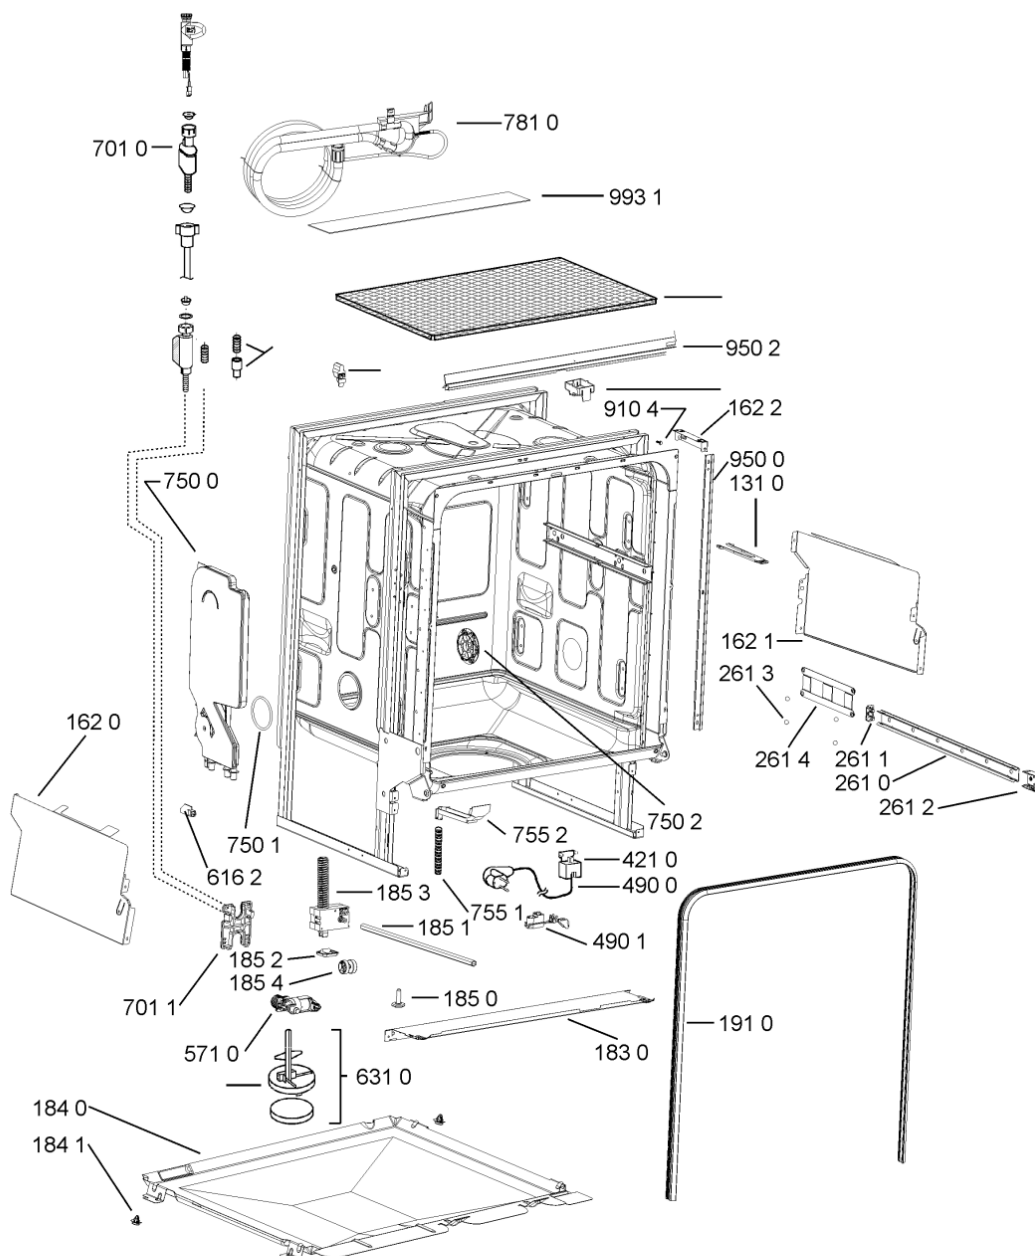

WHR11251

Tavole

400010454137