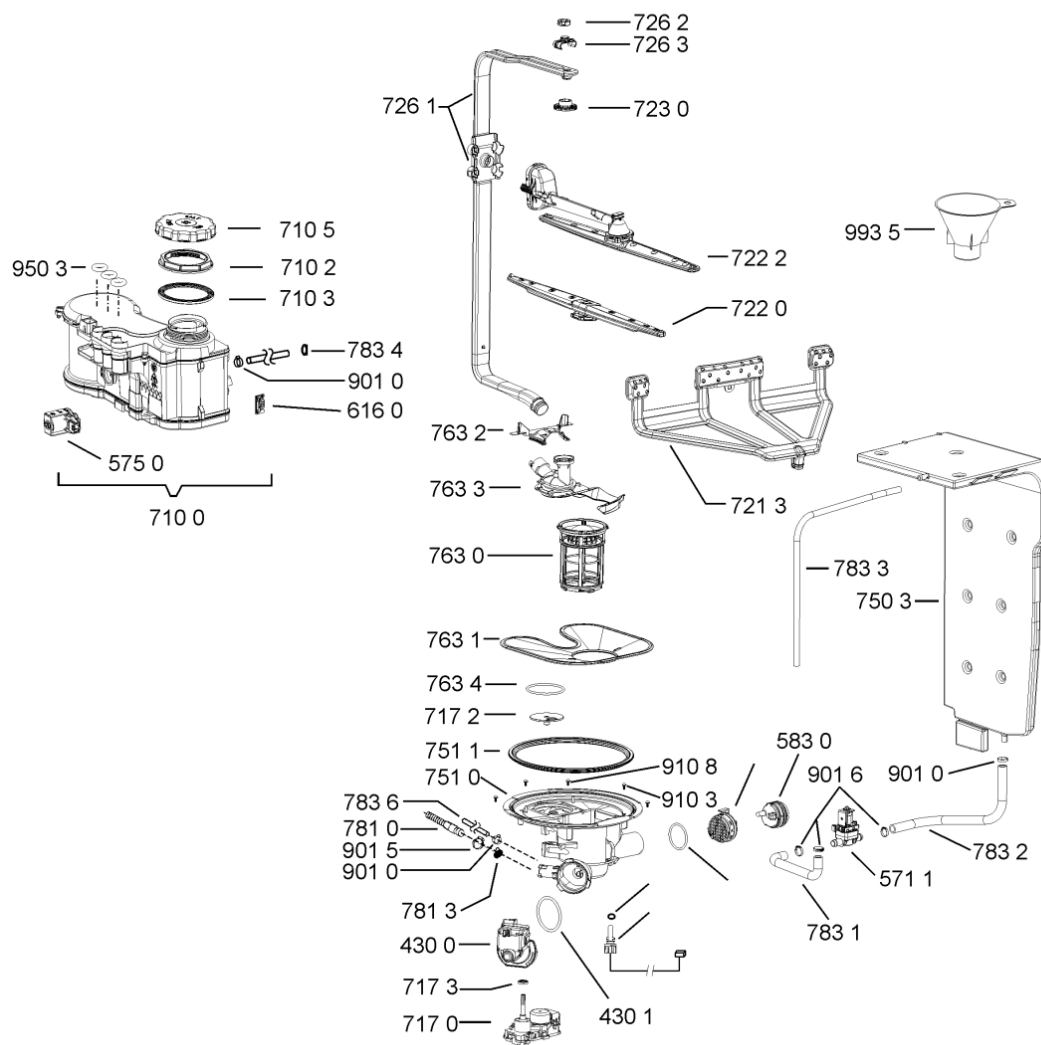

WHR10321

Lista

Ricambi

Rif.	Cod.Ricam	Dal S/N	Al S/N	Sostituto	Descrizione	Notizia	Codice
9107	481250218397 (C00314887)				vite inox a2 m 5x14 tx20		
9108	481250218389 (C00345781)				vite nera 5x20		
9109	481240118706 (C00314583)				vite 2,5x15-h		
9500	481072793721 (C00319025)				fascetta short side panel, grey		
9502	481246668573 (C00330914)				guarnizione sup. vasca, grigio		
9503	480140102389 (C00313077)				guarniz.anello, t/p softener		
9931	481246678388 (C00319875)				foglio protezione vapori		
9935	481010604844 (C00324988)				imbuto sale, grigio ikea		

WHR10682

Tavole

400010525119

WHR10682

Lista

Ricambi

Rif.	Cod.Ricam	Dal S/N	Al S/N	Sostituto	Descrizione	Notizia	Codice
1040	481010671571 (C00316120)				porta esterna bi regolare		
1041	481240449876 (C00314206)				staffa fiss. pannello		
1042	481240448633 (C00314190)				staffa aggancio pannello		
1054	481072900781 (C00325567)				dima foratura atlantic non mostrado		
1210	481010607759 (C00325618)				controporta iso (odra,lv0-7)		
1300	481010380263 (C00313027)			1 x 481010792430 (C00376319)	ganc.port.movib atlantic		
1310	480140102029 (C00311332)			1 x 481010796804 (C00378791)	aggancio, bloccare		
1600	481244089138 (C00328410)				zoccolo (lamiera)		
1620	481010395458 (C00324125)				pannello later. sinistro, tubo vent		
1621	481010438139 (C00324312)				pannello later. destro, leia		
1622	481072629081 (C00325550)				gancio fiss. doppio		
1830	481010475355 (C00324542)				traversa		
1840	481010583706 (C00324836)				base raccoglig.		
1841	481240118402 (C00317898)				supporto base raccoglig.		
1850	481250518418 (C00311544)				pedino regolabile		
1851	481252898004 (C00318701)				perno regol. ruota post.		