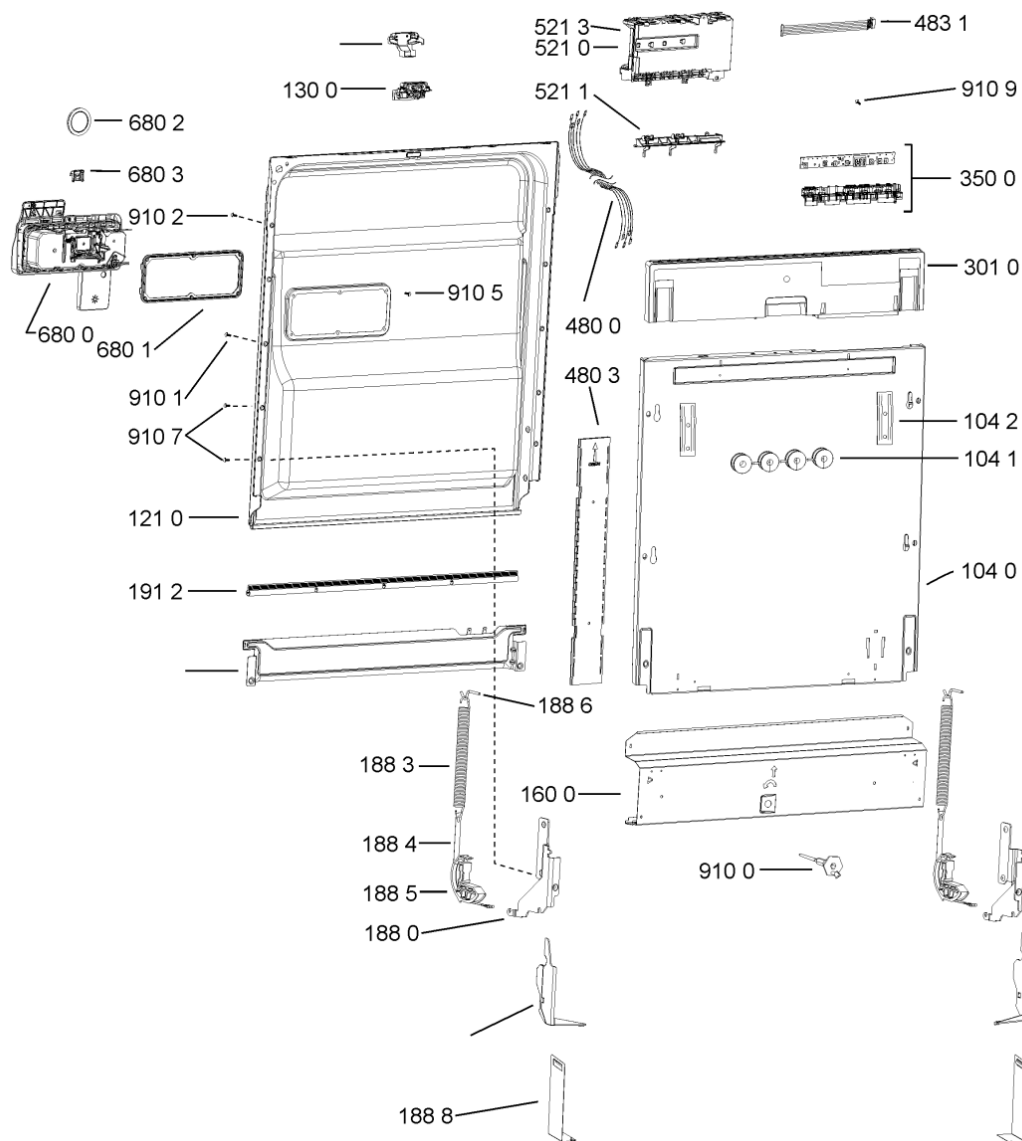

WHR10963

Tavole

400010454097