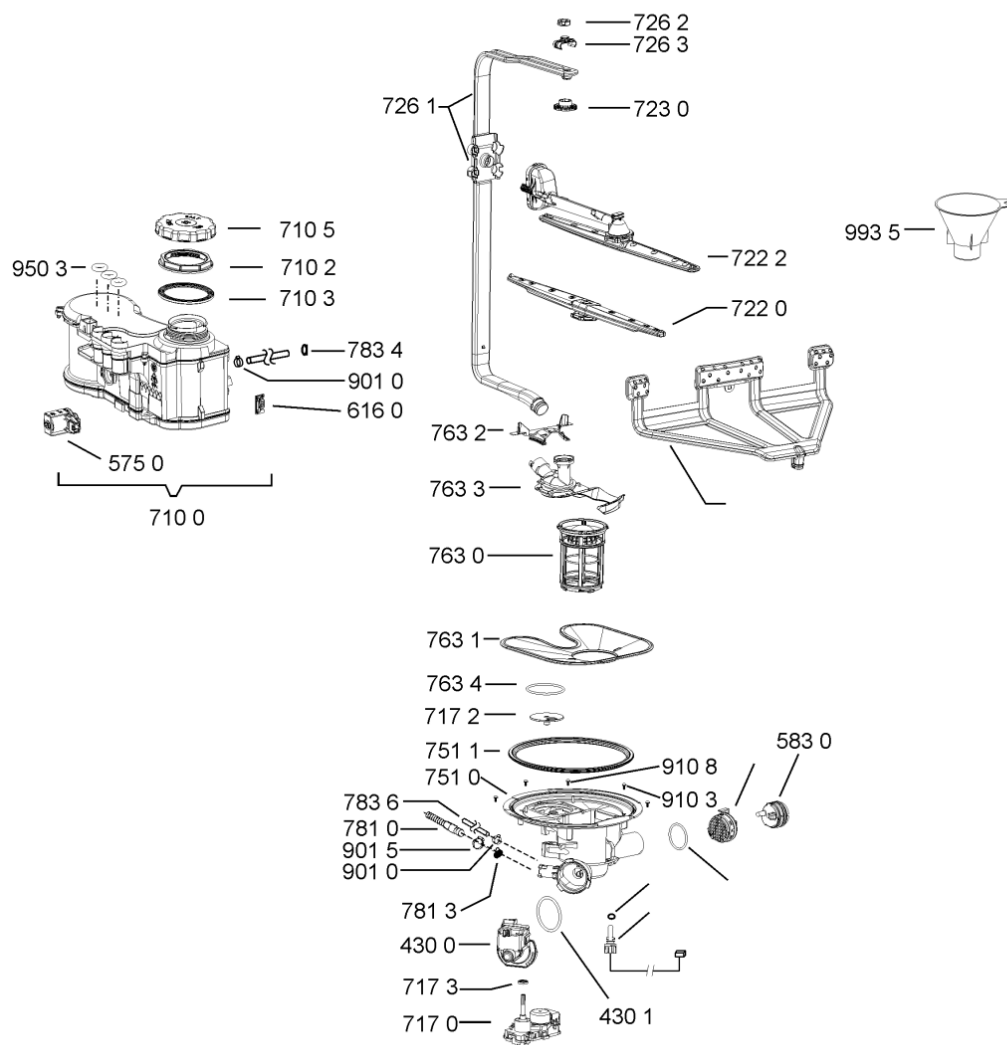

Whirlpool

Hotpoint

Bauknecht

i INDESIT

LA PRESENTE DOCUMENTAZIONE SI RIVOLGE SOLO A TECNICI QUALIFICATI CHE SONO A CONOSCENZA DELLE RISPETTIVE NORME DI SICUREZZA. SOGGETTA A MODIFICHE

WHR08318

Tavole

400010540496

WHR08318

Lista

Ricambi

Rif.	Cod.Ricam	Dal S/N	Al S/N	Sostituto	Descrizione	Notizia	Codice
1040	481010465798 (C00317882)			1 x 481010671571 (C00316120)	porta esterna bi		
1041	481240449876 (C00314206)				staffa fiss. pannello		
1042	481240448633 (C00314190)				staffa aggancio pannello		
1054	481072900781 (C00325567)				dima foratura atlantic non mostrado		
1210	480140102018 (C00313440)				controporta atlantic		
1300	481010380263 (C00313027)			1 x 481010792430 (C00376319)	ganc.port.movib atlantic		
1310	480140102029 (C00311332)			1 x 481010796804 (C00378791)	aggancio, bloccare		
1600	481244089138 (C00328410)				zoccolo (lamiera)		
1620	481010438127 (C00324310)				pannello later. sinistro		
1621	481010438138 (C00324311)				pannello later. destro		
1622	481072629081 (C00325550)				gancio fiss. doppio		
1830	481010475355 (C00324542)				traversa		
1840	481244011463 (C00317159)				base raccoglig. raccogligocce		
1841	481240118402 (C00317898)				supporto base raccoglig.		
1850	481250518418 (C00311544)				pedino regolabile		
1851	481252898004 (C00318701)				perno regol. ruota post.		