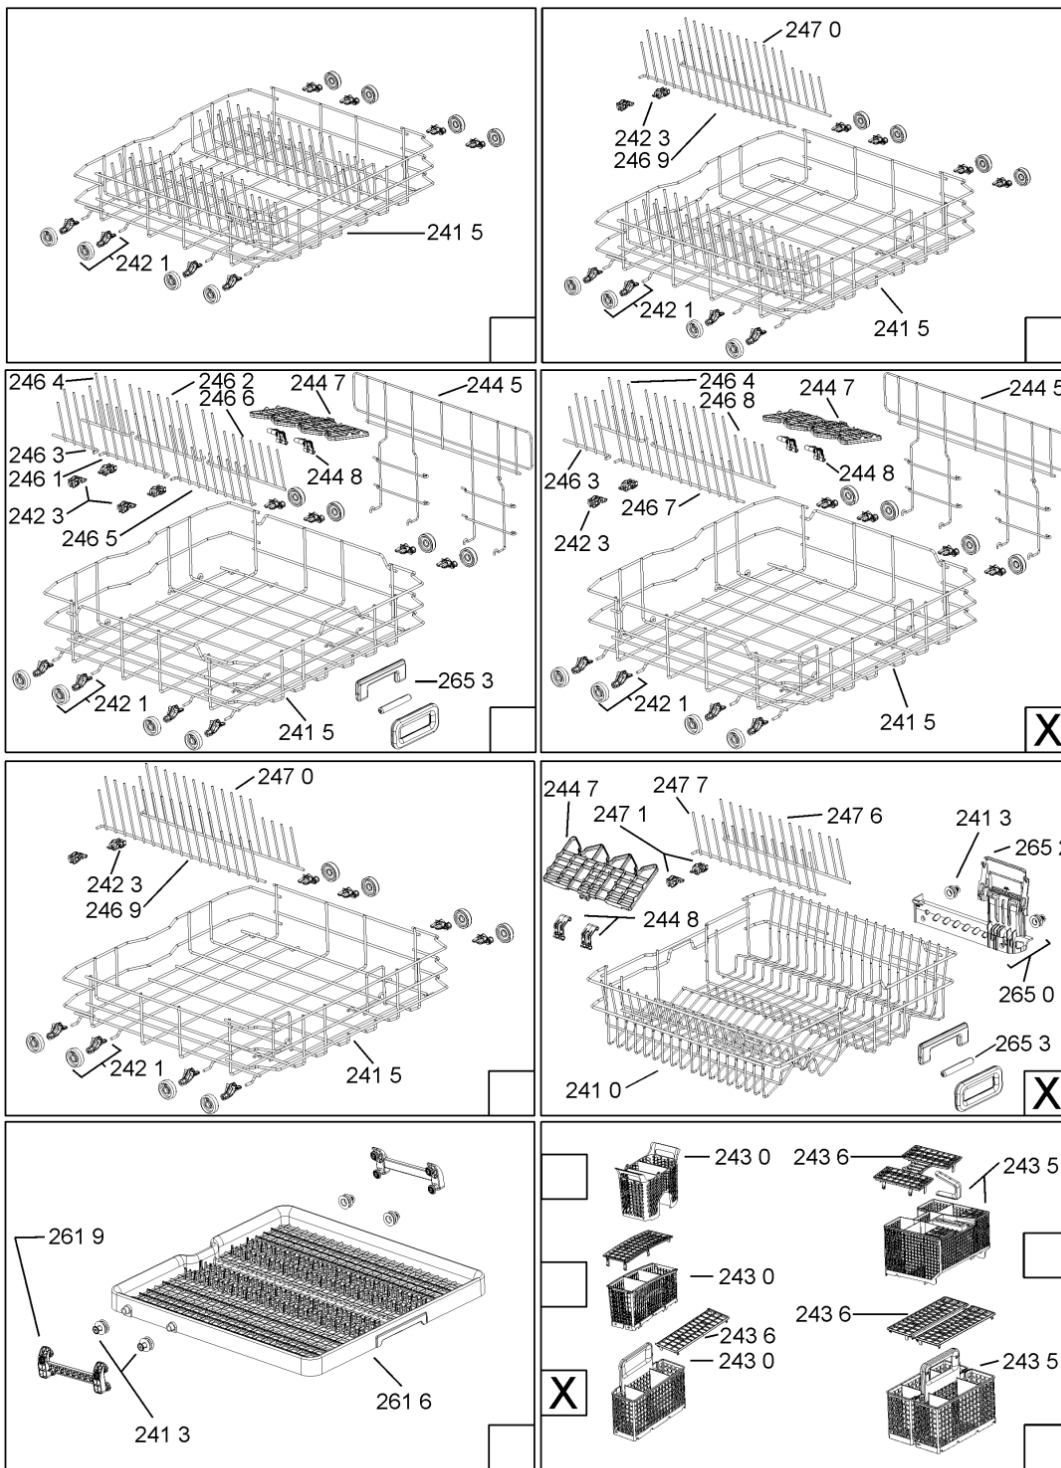

WHR19720

Tavole

400010509399