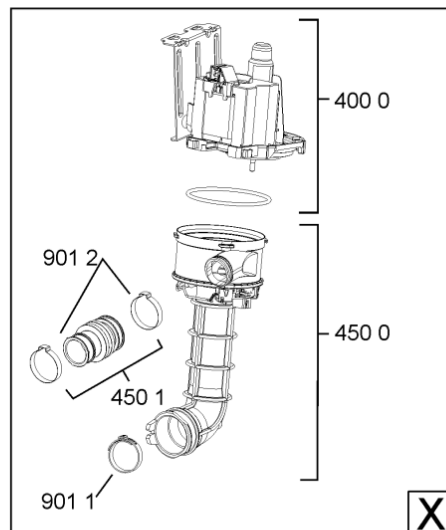

WHR10339

Tavole

400010371856