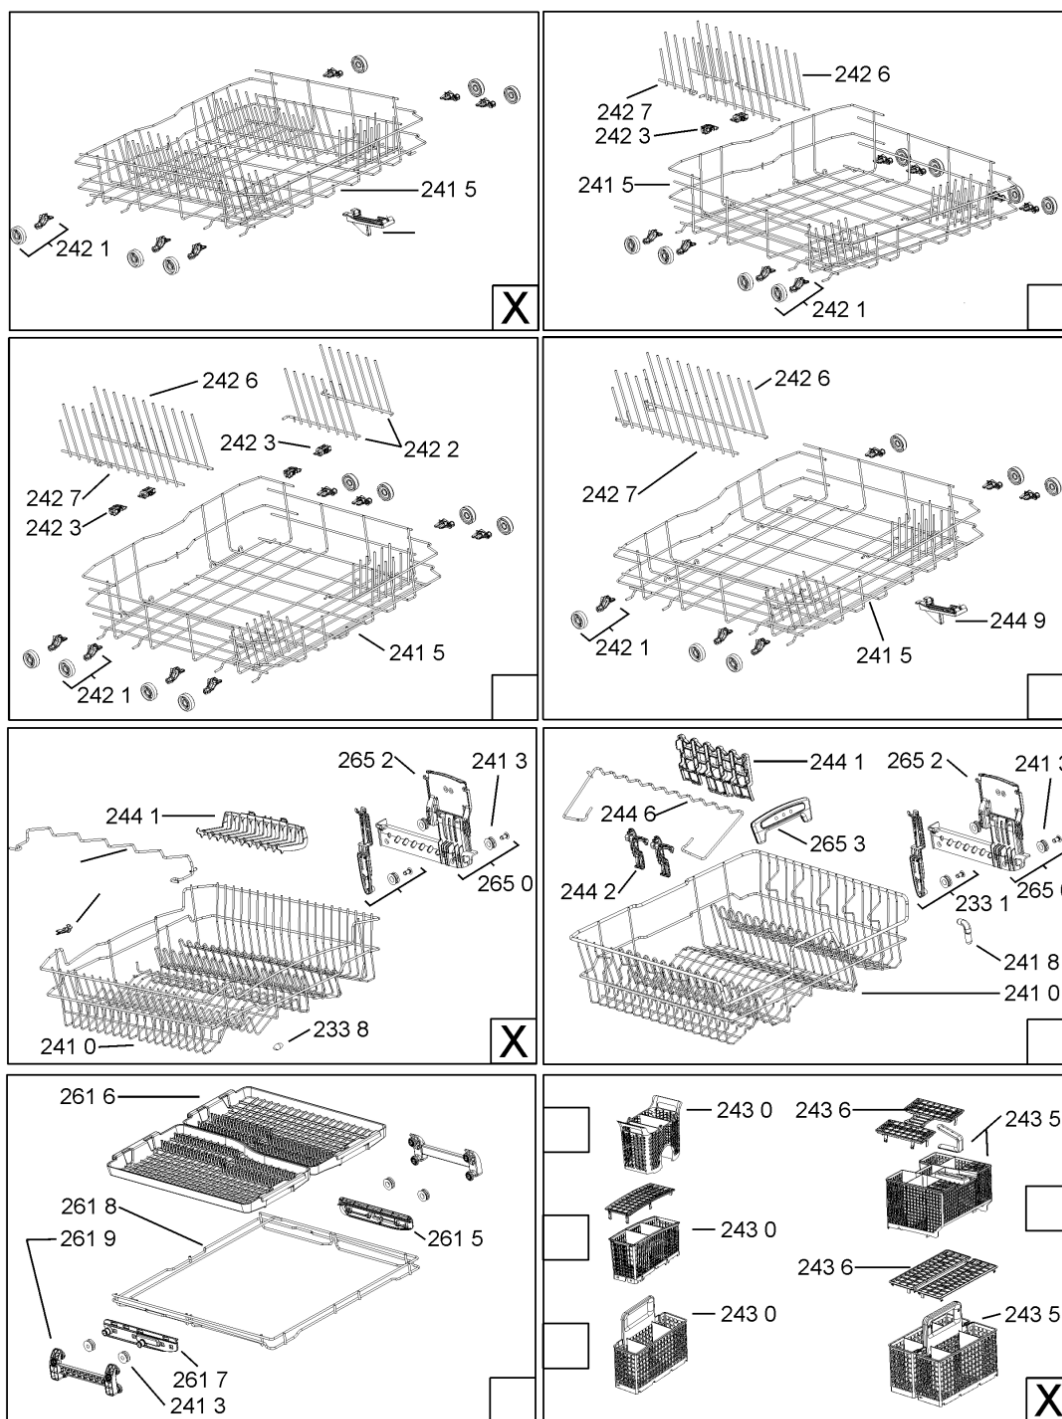

WHR11017

Tavole

400010372696