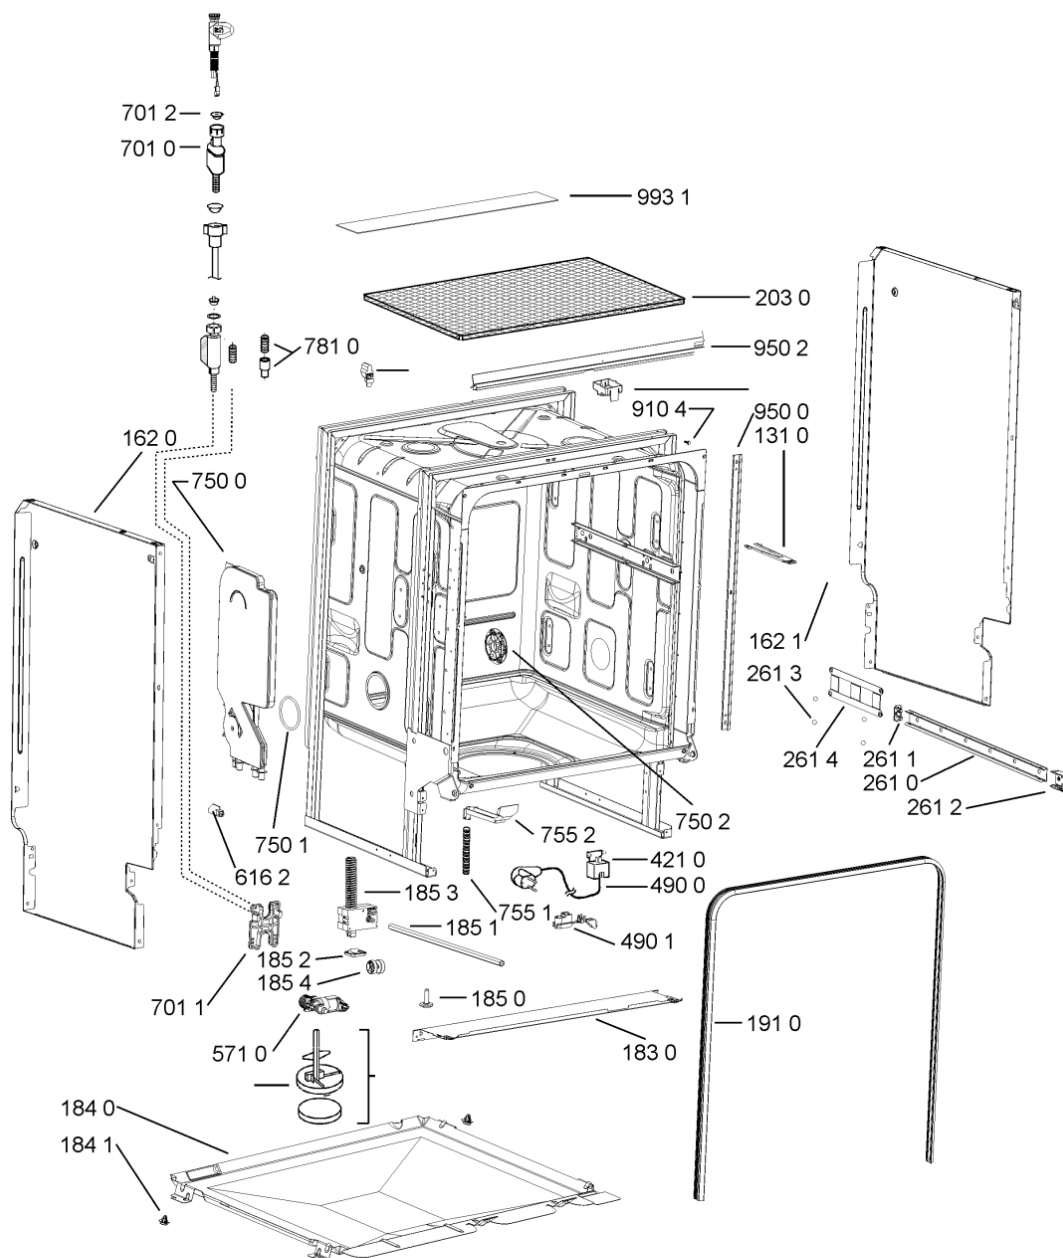

999	C00557250	caratt. tecniche whp
999	C00347488	schema funzionale whp
999	C00347415	testprogram whp
999	C00347406	codici errore whp
999	C00347414	tabella elettronica whp

WHR10711

Tavole

400010372932