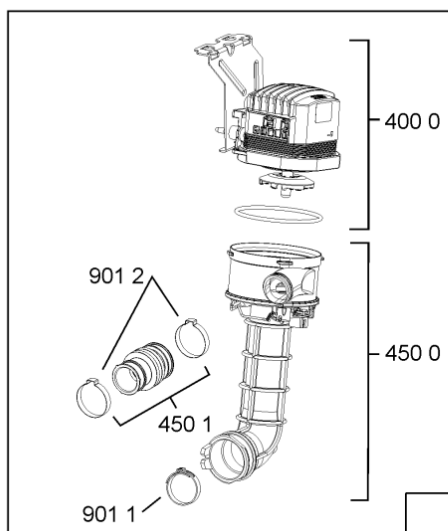

WHR10339

Tavole

400010371856