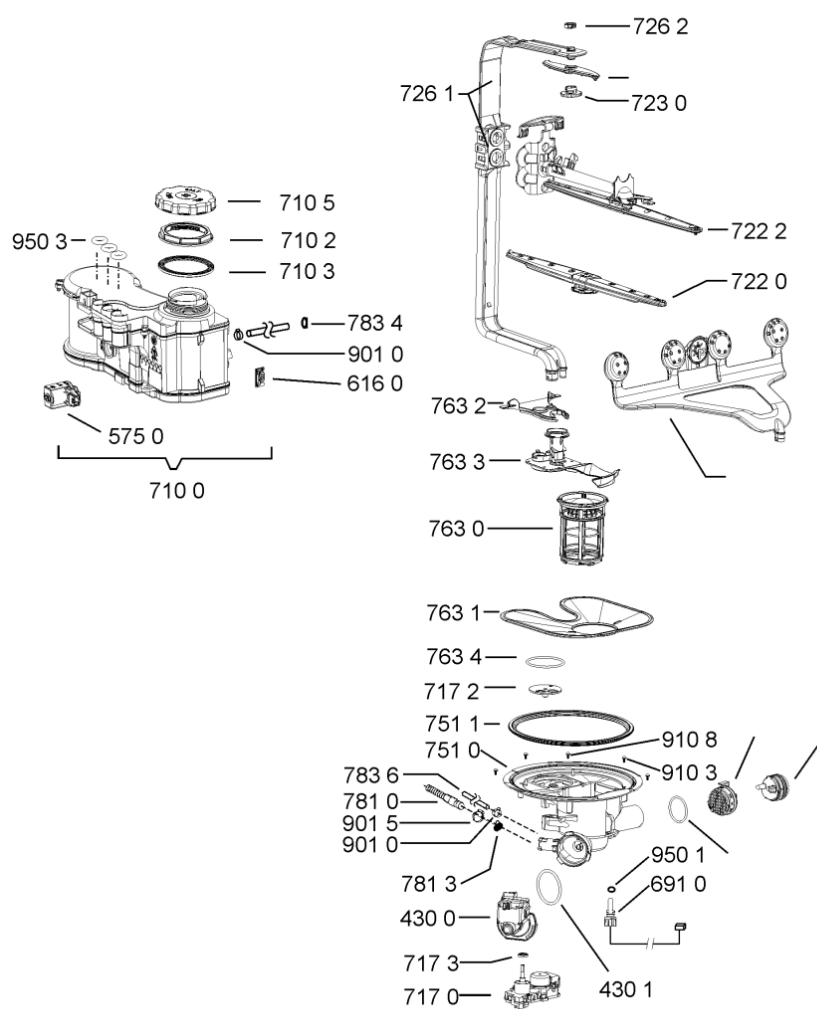

WHR11275

Tavole

400010395468