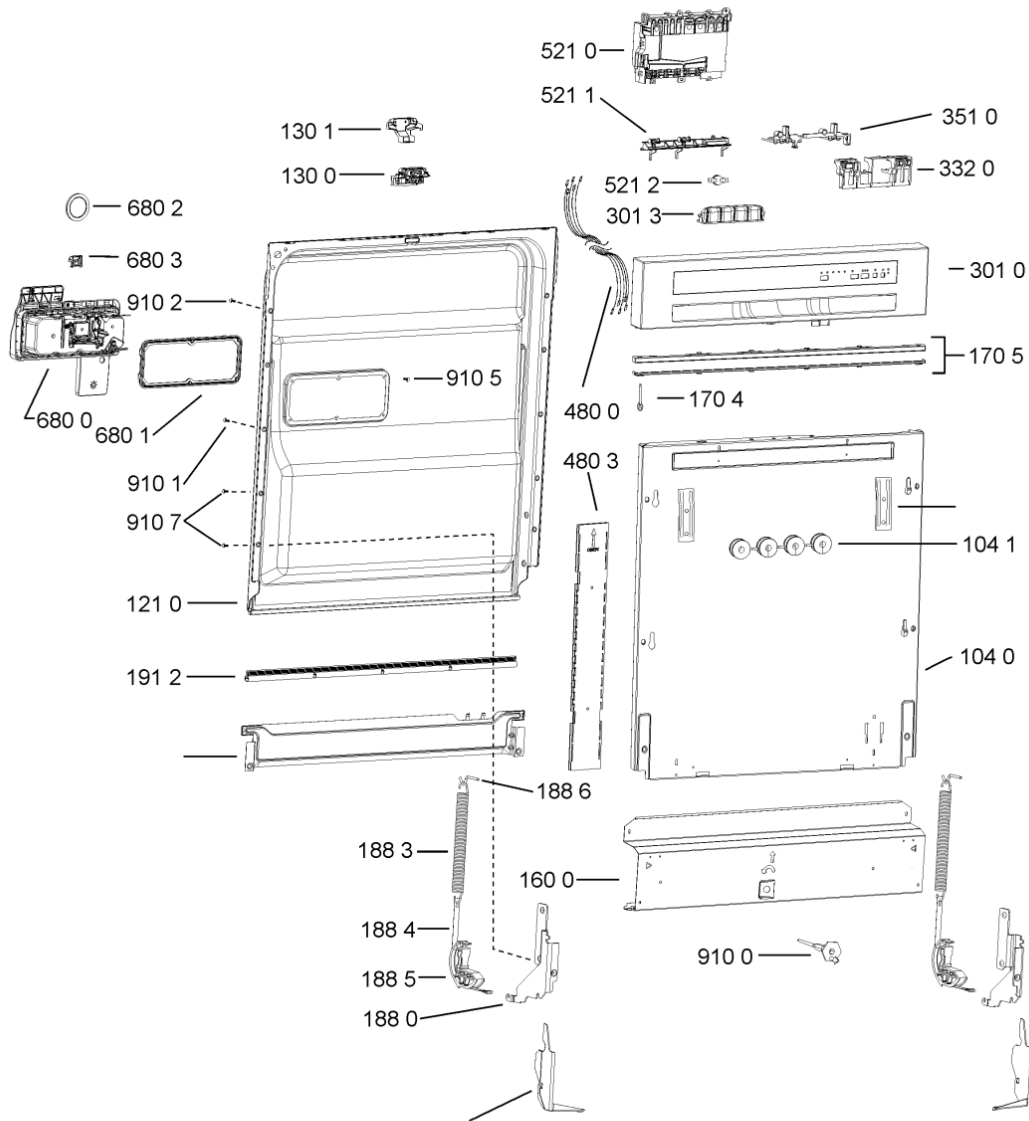

WHR19088

Tavole

400010376771

WHR19088

Lista

Ricambi

Rif.	Cod.Ricam	Dal S/N	Al S/N	Sostituto	Descrizione	Notizia	Codice
1040	480140103026 (C00323877)			1 x 481010671571 (C00316120)	porta esterna bi		
1041	481240449876 (C00314206)				staffa fiss. pannello		
1210	480140102018 (C00313440)				controporta atlantic		
1300	480140102019 (C00312103)			1 x 481010792430 (C00376319)	ganc.port.movib atlantic		
1301	480140102608 (C00323860)				protezione		
1310	480140102029 (C00311332)			1 x 481010796804 (C00378791)	aggancio, bloccare		
1600	481244089138 (C00328410)				zoccolo (lamiera)		
1620	481244011467 (C00316509)				fianco sx		
1621	481244011466 (C00316507)				fianco dx		
1704	481950218241 (C00333202)				vite in plastica		
1705	481244010739 (C00327948)				listello regol. sil-met		
1706	481244019367 (C00497926)				listello regol.10mm nero		
1708	481244019477 (C00497933)				listello regol.5mm nero		
1830	481244011455 (C00328008)				traversa ant vasca		
1840	481244011463 (C00317159)				base raccogli. raccogliocce		
1841	481240118402 (C00317898)				supporto base raccogli.		