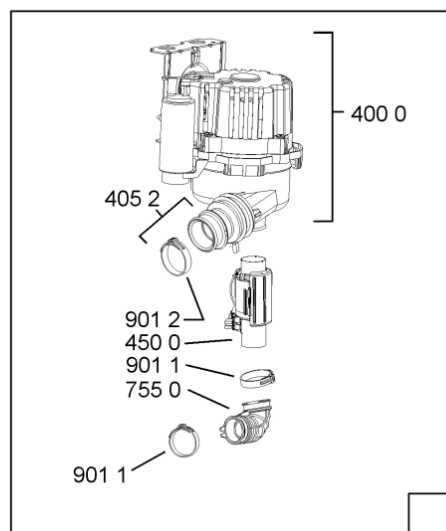

WHR10339

Tavole

400010371856