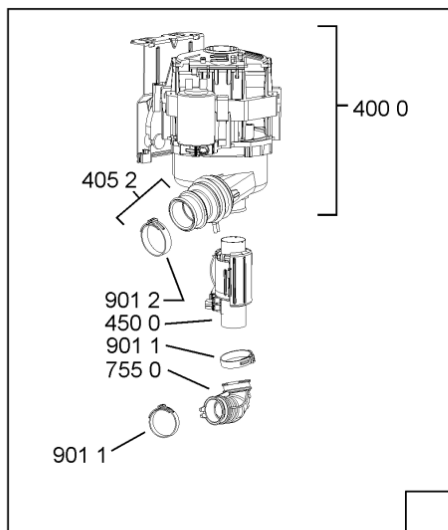

WHR10339

Tavole

400010371856