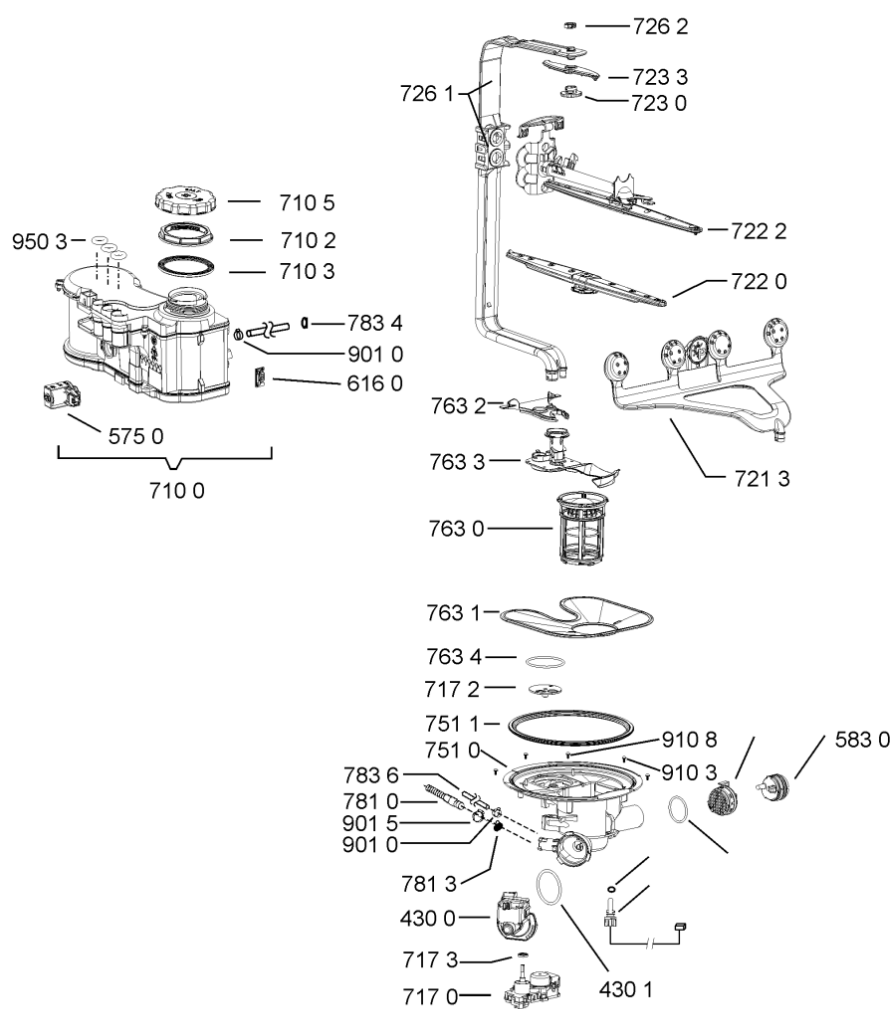

9500	481246668867 (C00330945)	guarnizione laterale vasca
9502	481246668573 (C00330914)	guarnizione sup. vasca, grigio
9503	480140102389 (C00313077)	guarniz.anello, t/p softener
9931	481246678388 (C00319875)	foglio protezione vapori
999	C00565211	caratt. tecniche whp
999	C00347411	schema funzionale whp
999	C00347415	testprogram whp
999	C00347406	codici errore whp
999	C00347414	tabella elettronica whp

WHR10974

Tavole

400010395470