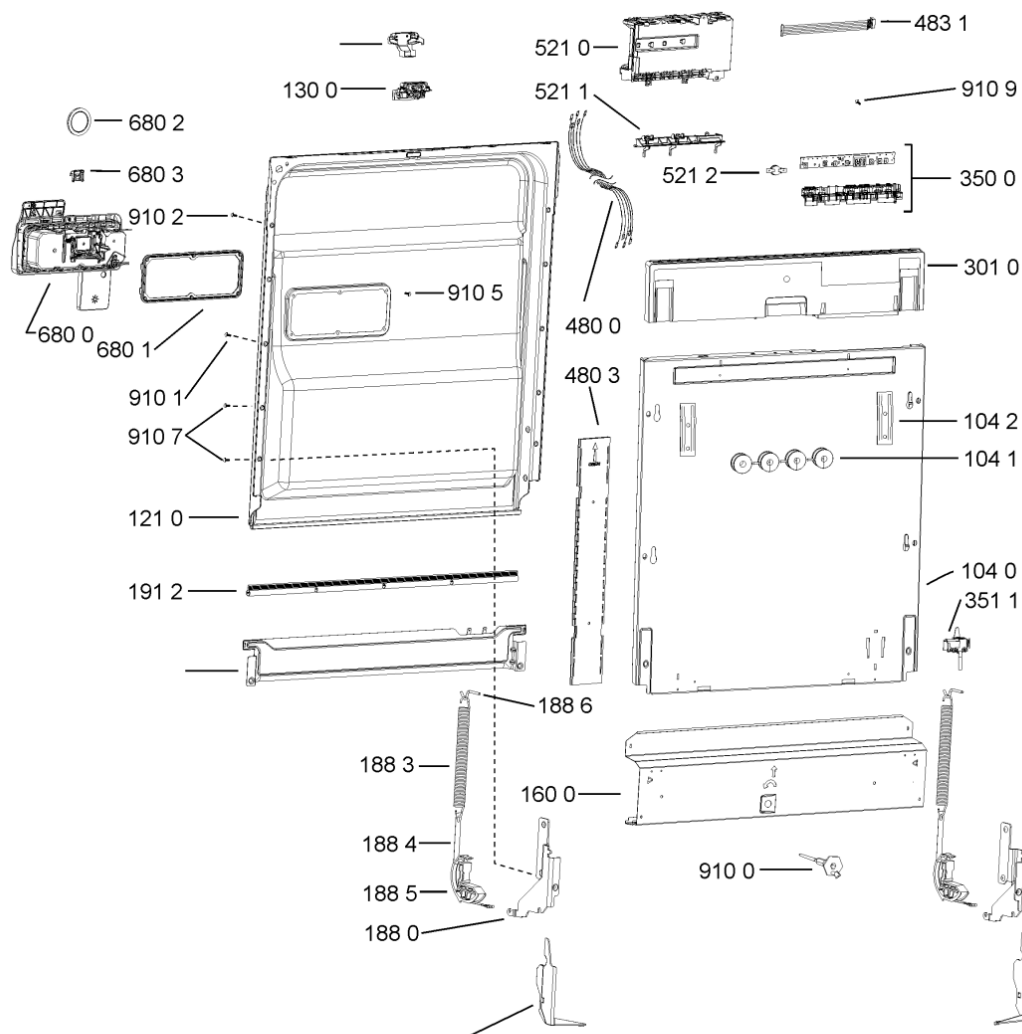

WHR10977

Tavole

400010386409