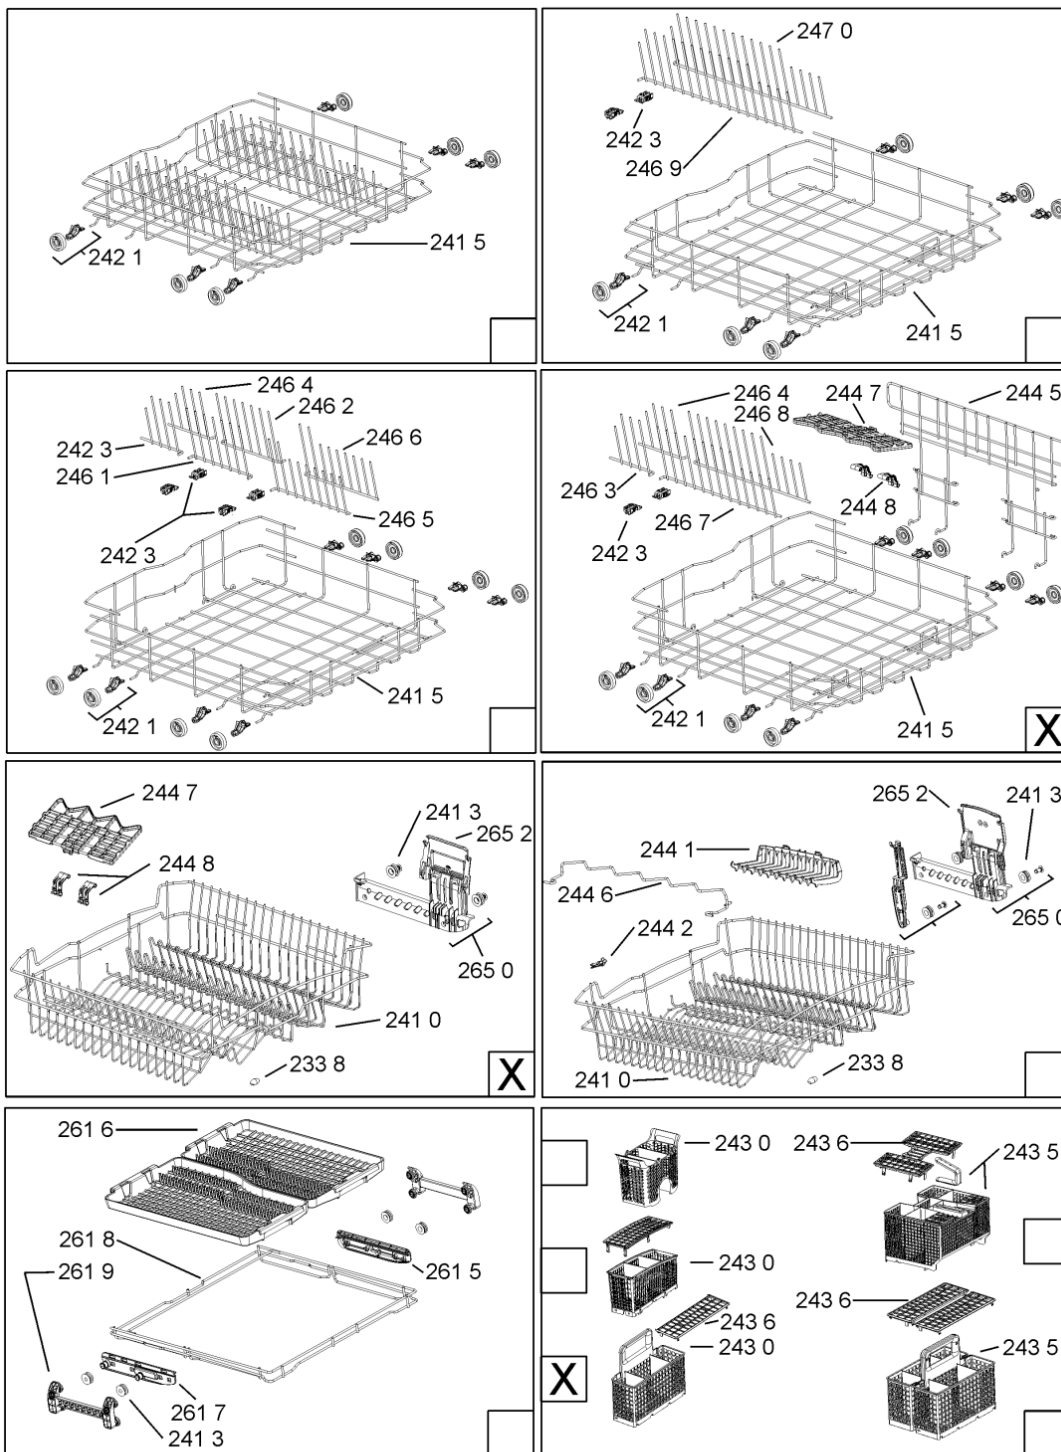

WHR23965

Tavole

400010417699