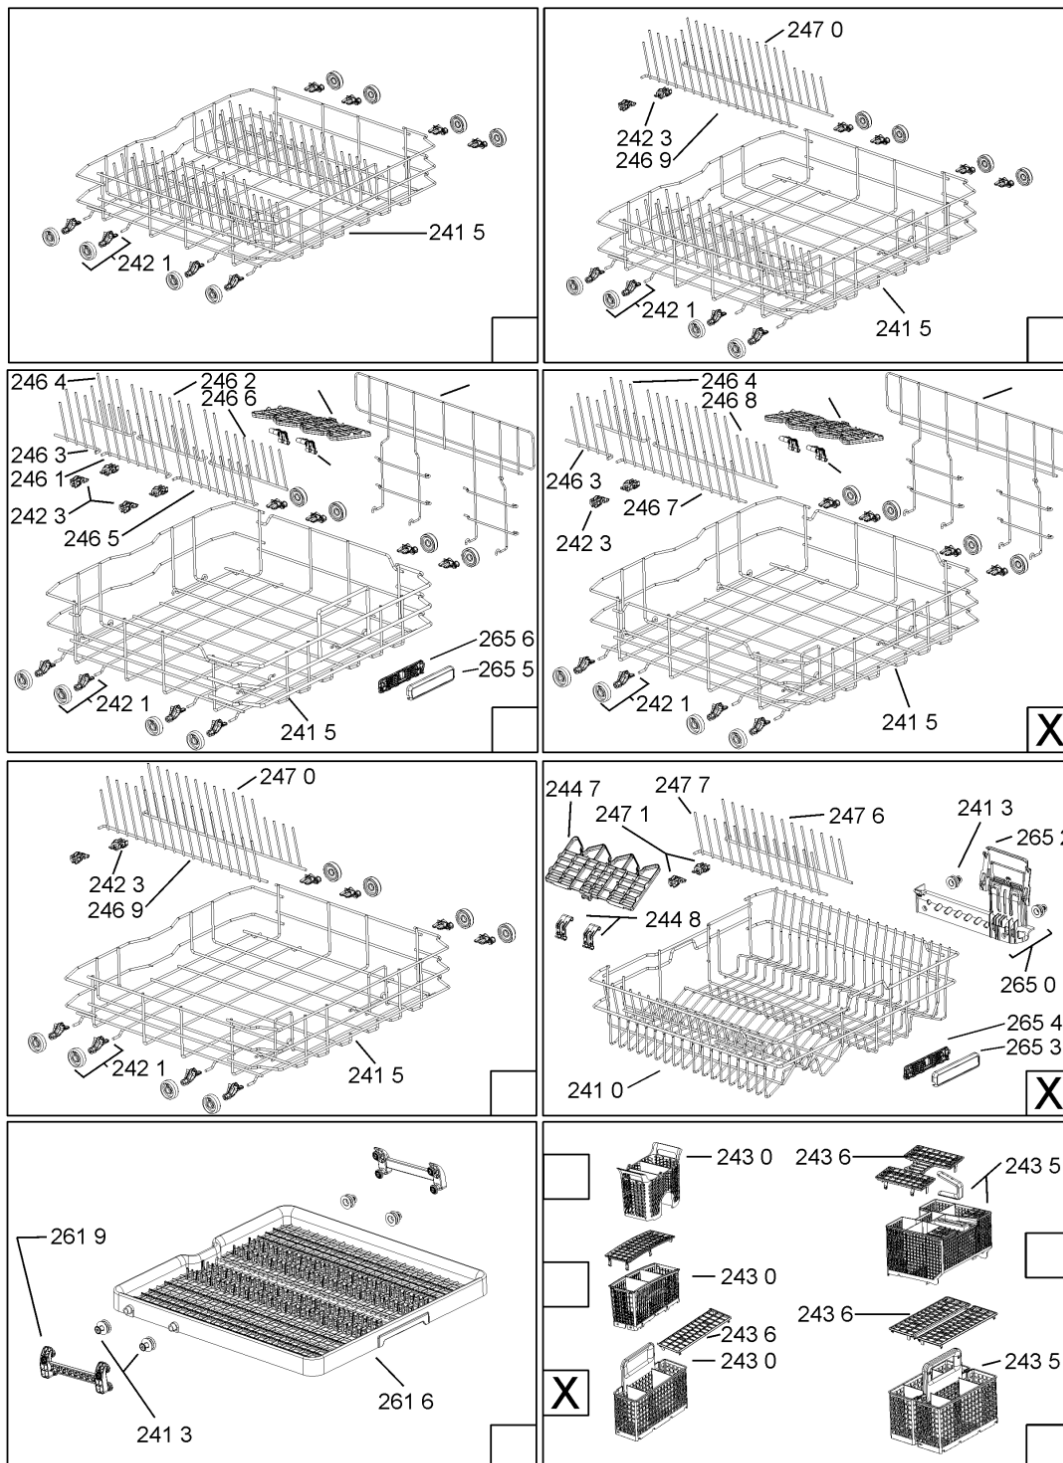

WHR10643

Tavole

400010662721