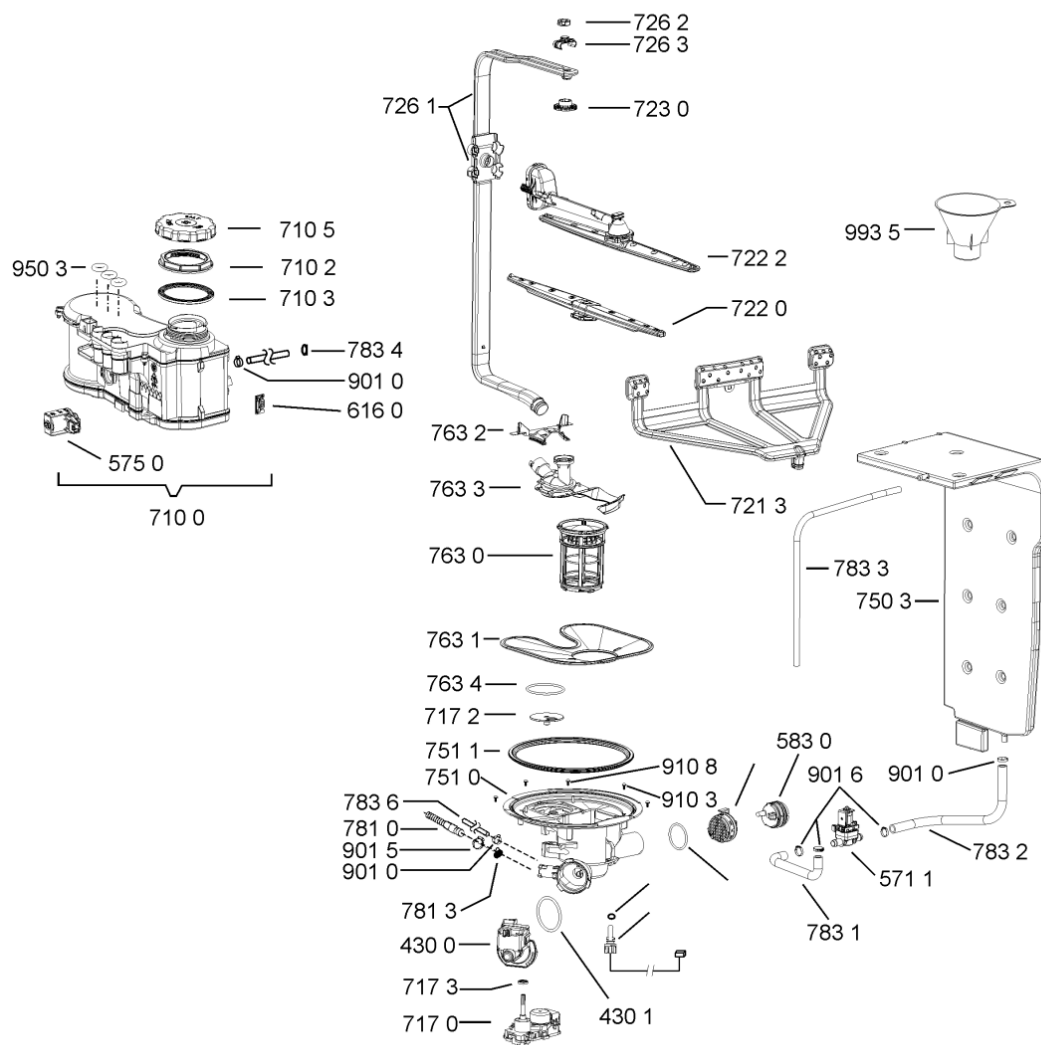

WHR10682

Tavole

400010525119

WHR10682

Lista

Ricambi

Rif.	Cod.Ricam	Dal S/N	Al S/N	Sostituto	Descrizione	Notizia	Codice
1040	481010465798 (C00317882)			1 x 481010671571 (C00316120)	porta esterna bi		
1041	481240449876 (C00314206)				staffa fiss. pannello		
1054	481072900781 (C00325567)				dima foratura atlantic non mostrado		
1210	481010607759 (C00325618)				controporta iso (odra,lv0-7)		
1300	481010380263 (C00313027)			1 x 481010792430 (C00376319)	ganc.port.movib atlantic		
1301	480140102608 (C00323860)				protezione		
1310	480140102029 (C00311332)			1 x 481010796804 (C00378791)	aggancio, bloccare		
1600	481244089138 (C00328410)				zoccolo (lamiera)		
1620	481010438127 (C00324310)				pannello later. sinistro		
1621	481010438139 (C00324312)				pannello later. destro, leia		
1622	481072629081 (C00325550)				gancio fiss. doppio		
1704	481950218241 (C00333202)				vite in plastica		
1705	481244010739 (C00327948)				listello regol. sil-met		
1830	481010475355 (C00324542)				traversa		
1840	481010583706 (C00324836)				base raccogli.		
1841	481240118402 (C00317898)				supporto base raccogli.		