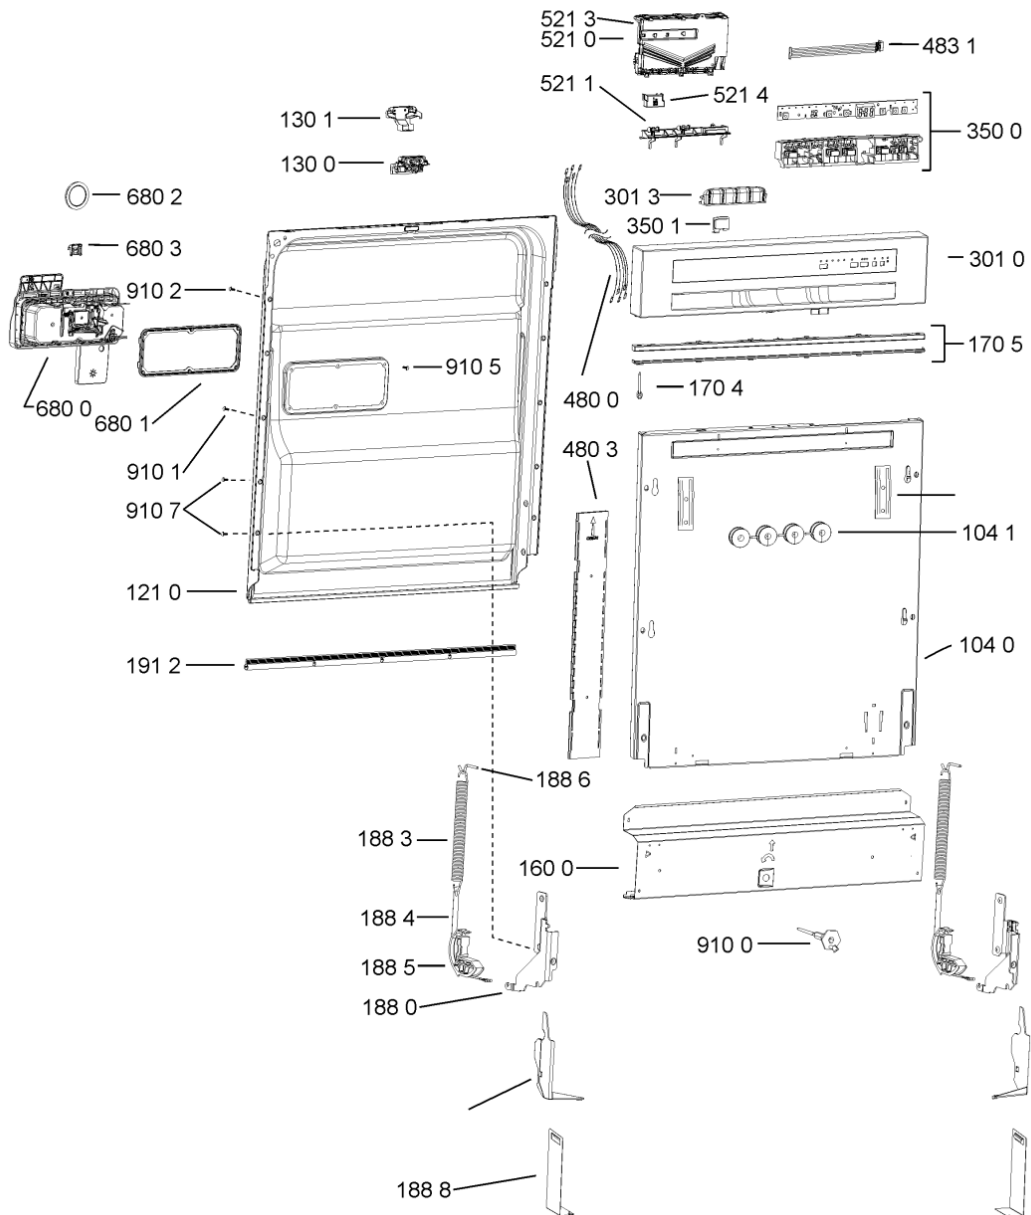

WHR19086

Tavole

400010621844

WHR19086

Lista

Ricambi

Rif.	Cod.Ricam	Dal S/N	Al S/N	Sostituto	Descrizione	Notizia	Codice
1040	481010465798 (C00317882)			1 x 481010671571 (C00316120)	porta esterna bi		
1041	481240449876 (C00314206)				staffa fiss. pannello		
1054	481072900781 (C00325567)				dima foratura atlantic non mostrado		
1210	481010607759 (C00325618)				controporta iso (odra,lv0-7)		
1300	481010380263 (C00313027)			1 x 481010792430 (C00376319)	ganc.port.movib atlantic		
1301	480140102608 (C00323860)				protezione		
1310	480140102029 (C00311332)			1 x 481010796804 (C00378791)	aggancio, bloccare		
1600	481244089138 (C00328410)				zoccolo (lamiera)		
1620	481010438127 (C00324310)				pannello later. sinistro		
1621	481010438139 (C00324312)				pannello later. destro, leia		
1622	481072629081 (C00325550)				gancio fiss. doppio		
1704	481950218241 (C00333202)				vite in plastica		
1705	481244010739 (C00327948)				listello regol. sil-met		
1830	481010475355 (C00324542)				traversa		
1840	481010583706 (C00324836)				base raccogli.		
1841	481240118402 (C00317898)				supporto base raccogli.		