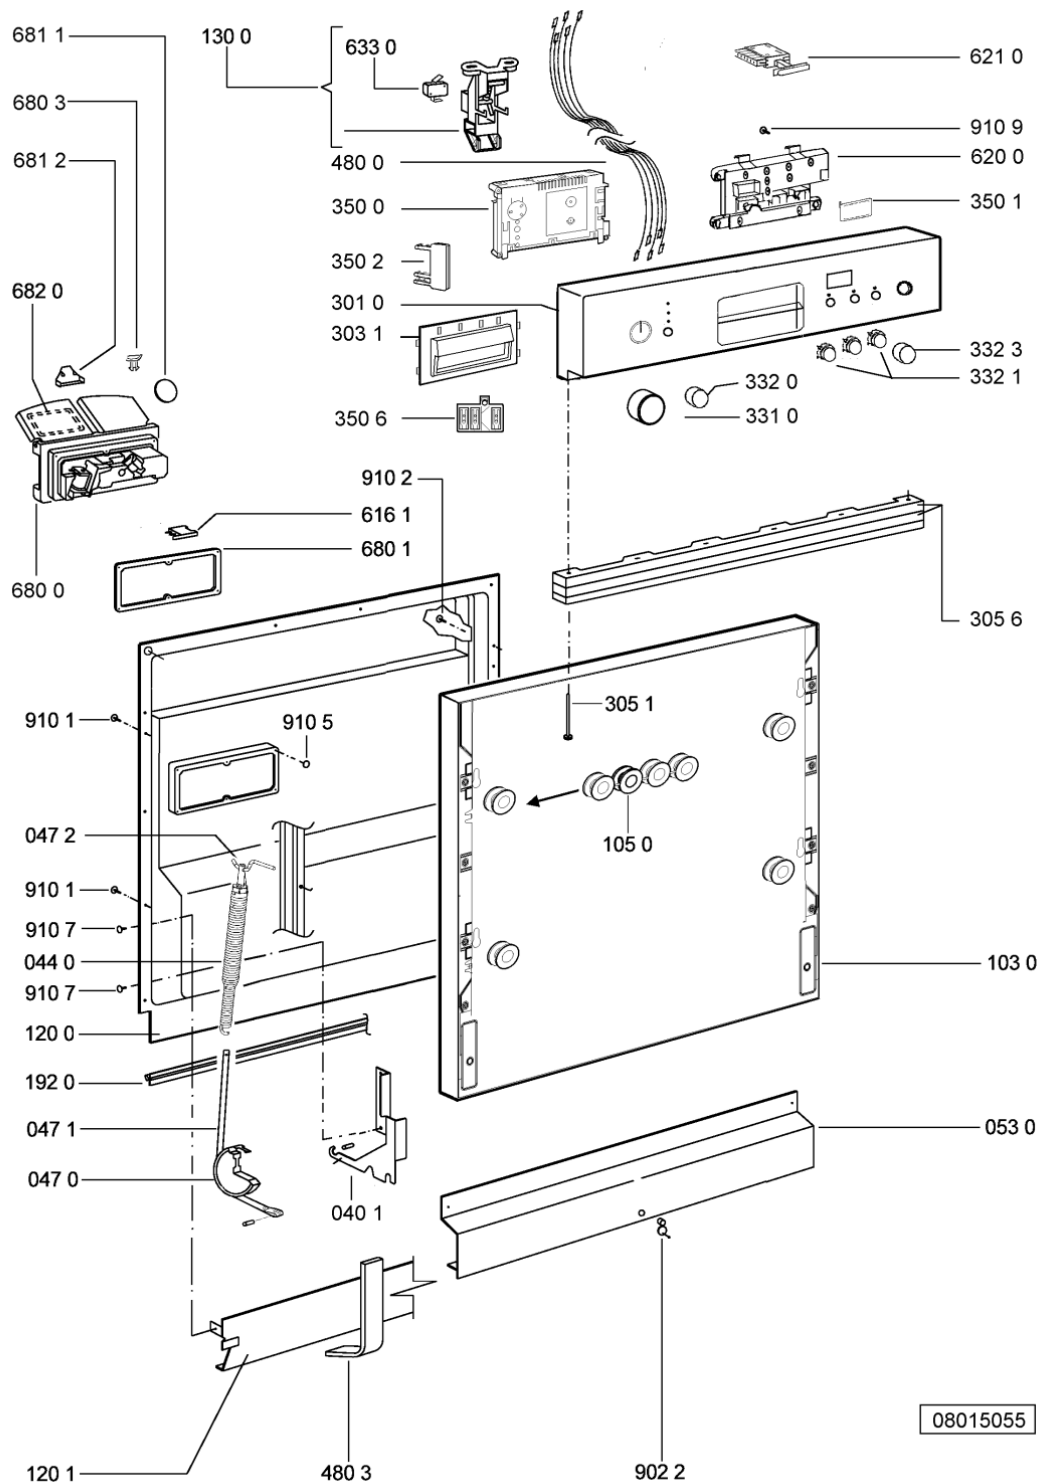

WHR61755

Tavole