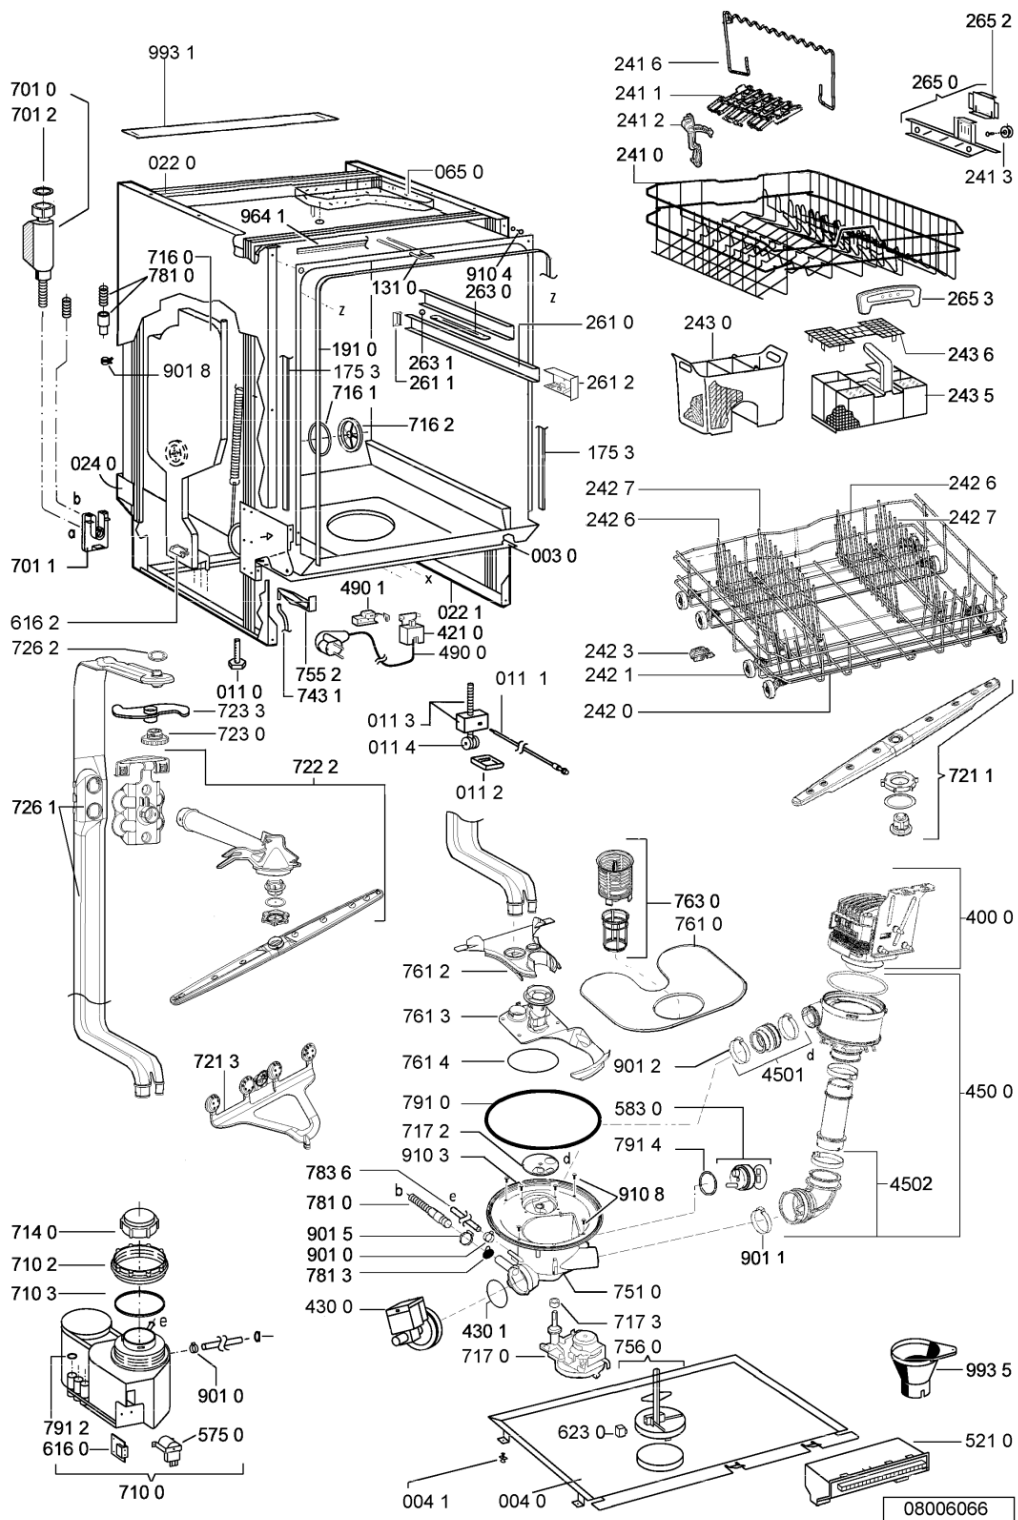

WHR52356

Lista

Ricambi

Rif.	Cod.Ricam	Dal S/N	Al S/N	Sostituto	Descrizione	Notizia	Codice
003 0	481244011455 (C00328008)				traversa ant vasca		
004 0	481244011463 (C00317159)				base raccoglig. raccogligocce		
004 1	481240118402 (C00317898)				supporto base raccoglig.		
011 0	481250518418 (C00311544)				piedino regolabile		
011 1	481252898004 (C00318701)				perno regol. ruota post.		
011 2	481252878032 (C00315501)				pattino ruota post.		
011 3	481253598054 (C00311494)			1 x 481010195605 (C00323898)	ingranaggio regol. ruota		
011 4	481252898001 (C00315507)				ruota posteriore		
022 0	481244011467 (C00316509)				fianco sx		
022 1	481244011466 (C00316507)				fianco dx		
040 1	481231018966 (C00327344)				kit cerniere sin. e dest.		
040 1	481231019244 (C00313635)			1 x 481010517344 (C00314205)	cerniera		
044 0	481249238362 (C00311639)				molla tensione porta		
047 0	481240448746 (C00311044)				blocchetto frizione porta		
047 1	481240118707 (C00311072)				banda scorrimento		
047 2	481240468023 (C00311951)				aggancio molla porta		