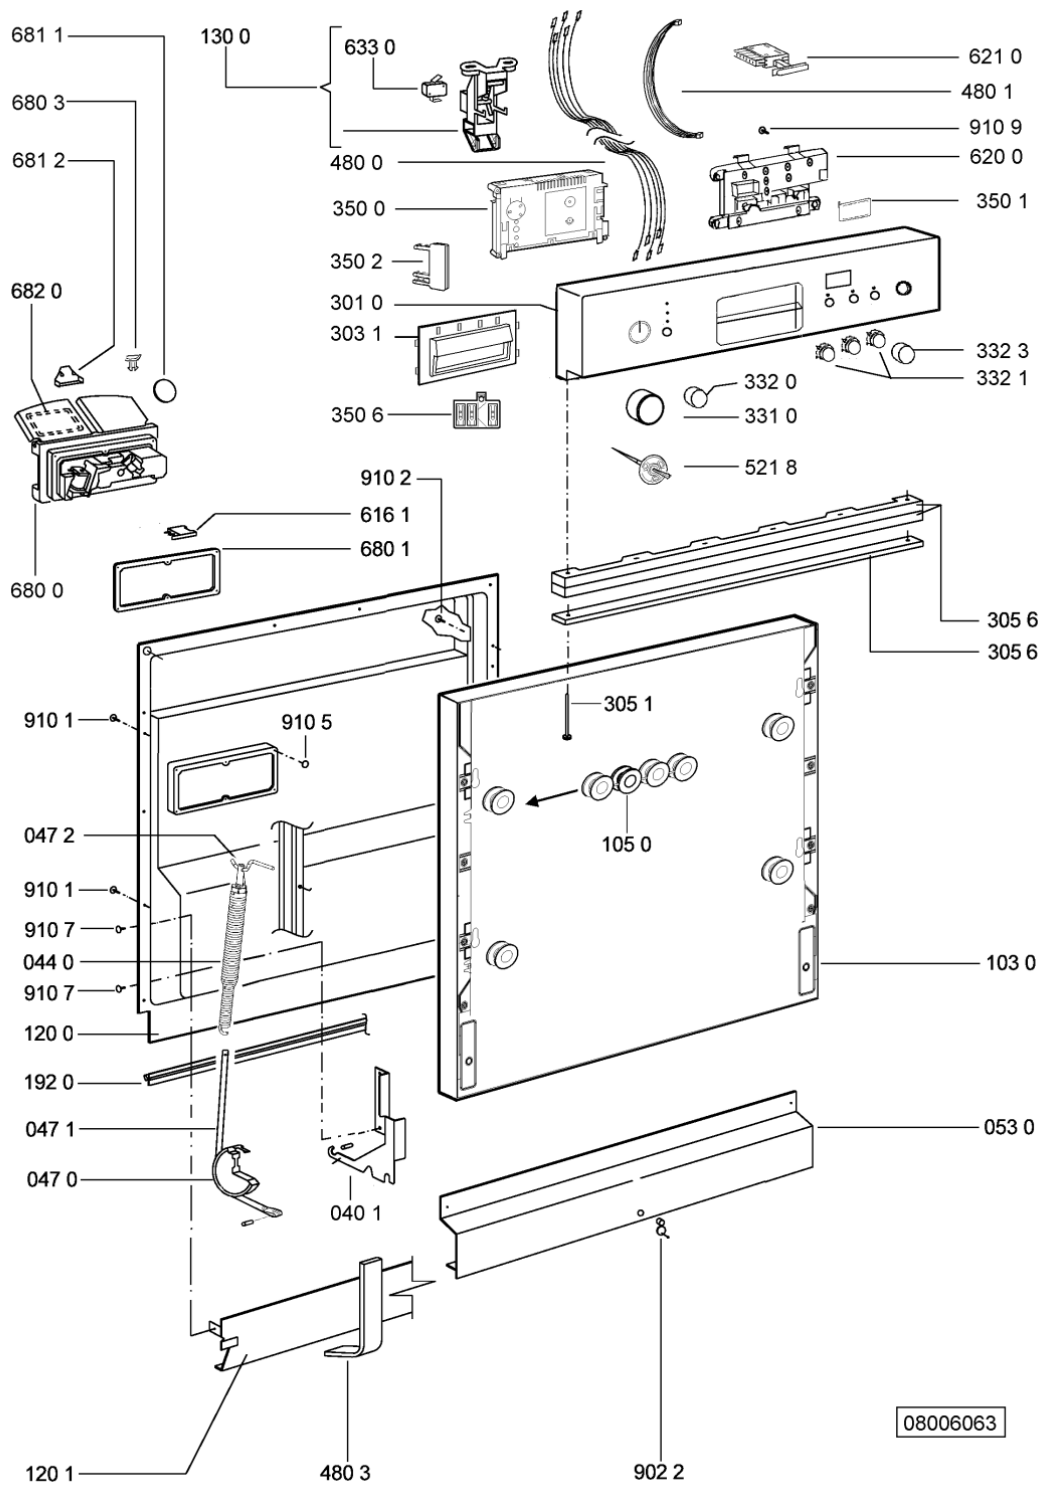

WHR52357

Tavole