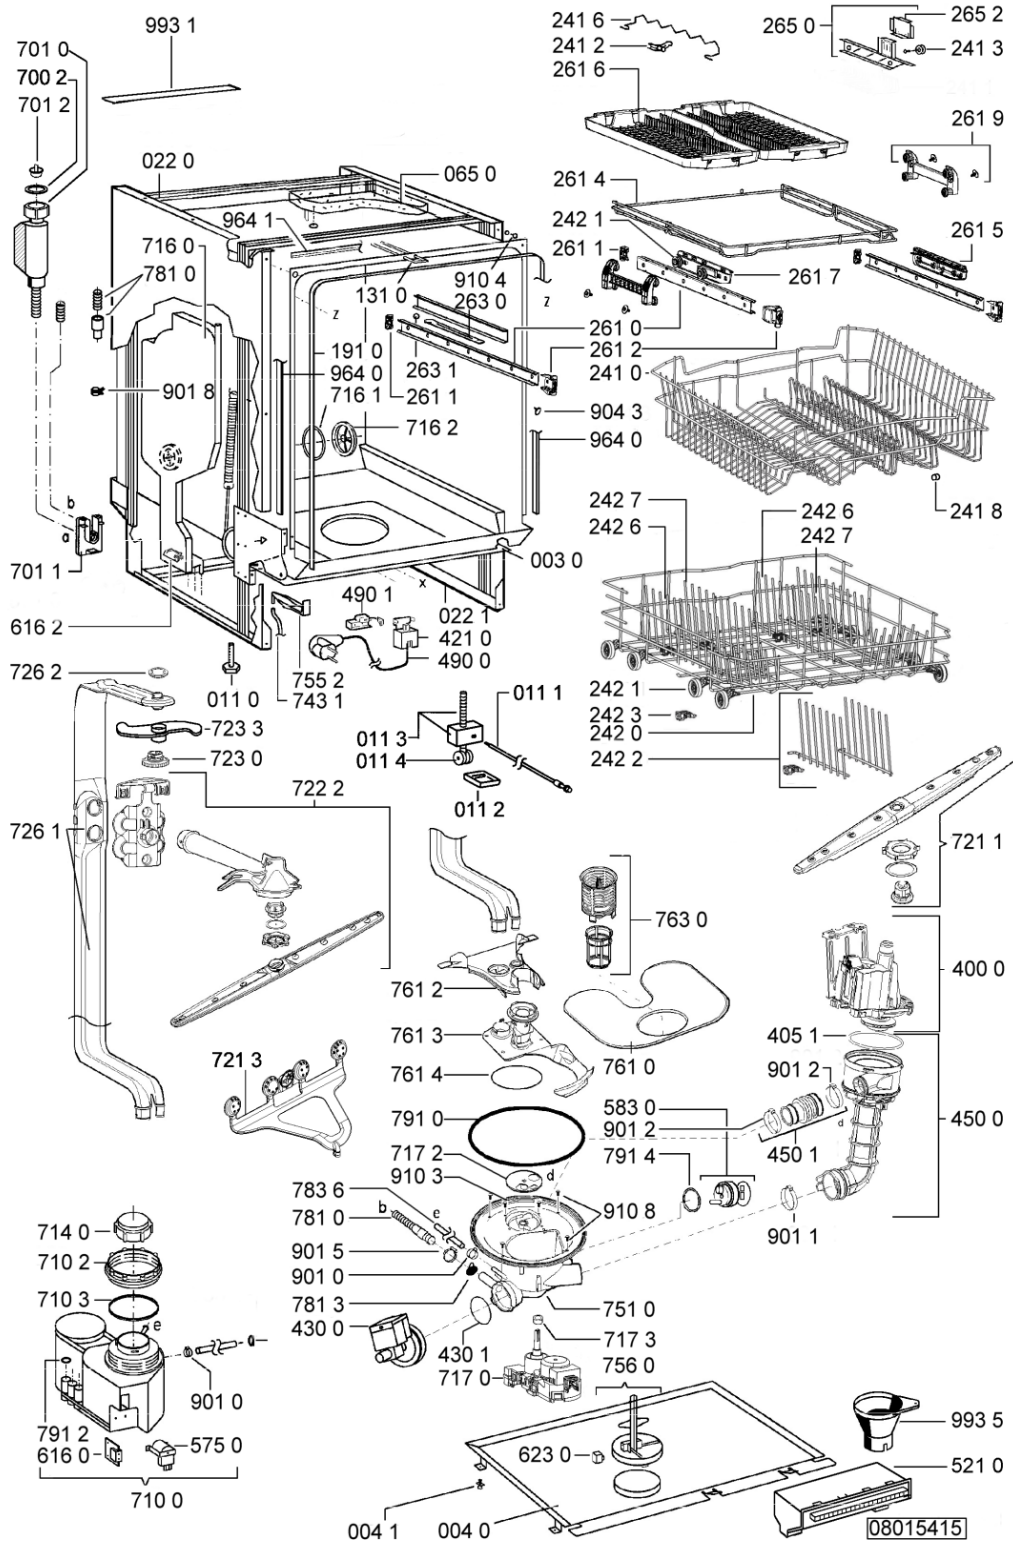

WHR19702

Lista

Ricambi

Rif.	Cod.Ricam	Dal S/N	Al S/N	Sostituto	Descrizione	Notizia	Codice
910 7	481250218397 (C00314887)				vite inox a2 m 5x14 tx20		
910 8	481250218389 (C00345781)				vite nera 5x20		
910 9	481240118706 (C00314583)				vite 2,5x15-h		
964 0	481246668867 (C00330945)				guarnizione laterale vasca		
964 1	481246668573 (C00330914)				guarnizione sup. vasca, grigio		
993 1	481246678388 (C00319875)				foglio protezione vapori		
993 5	482253280216 (C00335151)			1 x 481010604844 (C00324988)	imbuto carico sale		

WHR19749

Tavole

WHR19749

Lista

Ricambi

Rif.	Cod.Ricam	Dal S/N	Al S/N	Sostituto	Descrizione	Notizia	Codice
003 0	481244011455 (C00328008)				traversa ant vasca		
004 0	481244011463 (C00317159)				base raccoglig. raccogligocce		
004 1	481240118402 (C00317898)				supporto base raccoglig.		
011 0	481250518418 (C00311544)				piedino regolabile		
011 1	481252898004 (C00318701)				perno regol. ruota post.		
011 2	481252878032 (C00315501)				pattino ruota post.		
011 3	481253598054 (C00311494)			1 x 481010195605 (C00323898)	ingranaggio regol. ruota		
011 4	481252898001 (C00315507)				ruota posteriore		
022 0	481244011467 (C00316509)				fianco sx		
022 1	481244011466 (C00316507)				fianco dx		
040 1	481231019244 (C00313635)			1 x 481010517344 (C00314205)	cerniera		
044 0	481249238362 (C00311639)				molla tensione porta		
047 0	481240448746 (C00311044)				blocchetto frizione porta		
047 1	481240118707 (C00311072)				banda scorrimento		
047 2	481240468023 (C00311951)				aggancio molla porta		
053 0	481244089138 (C00328410)				zoccolo (lamiera)		