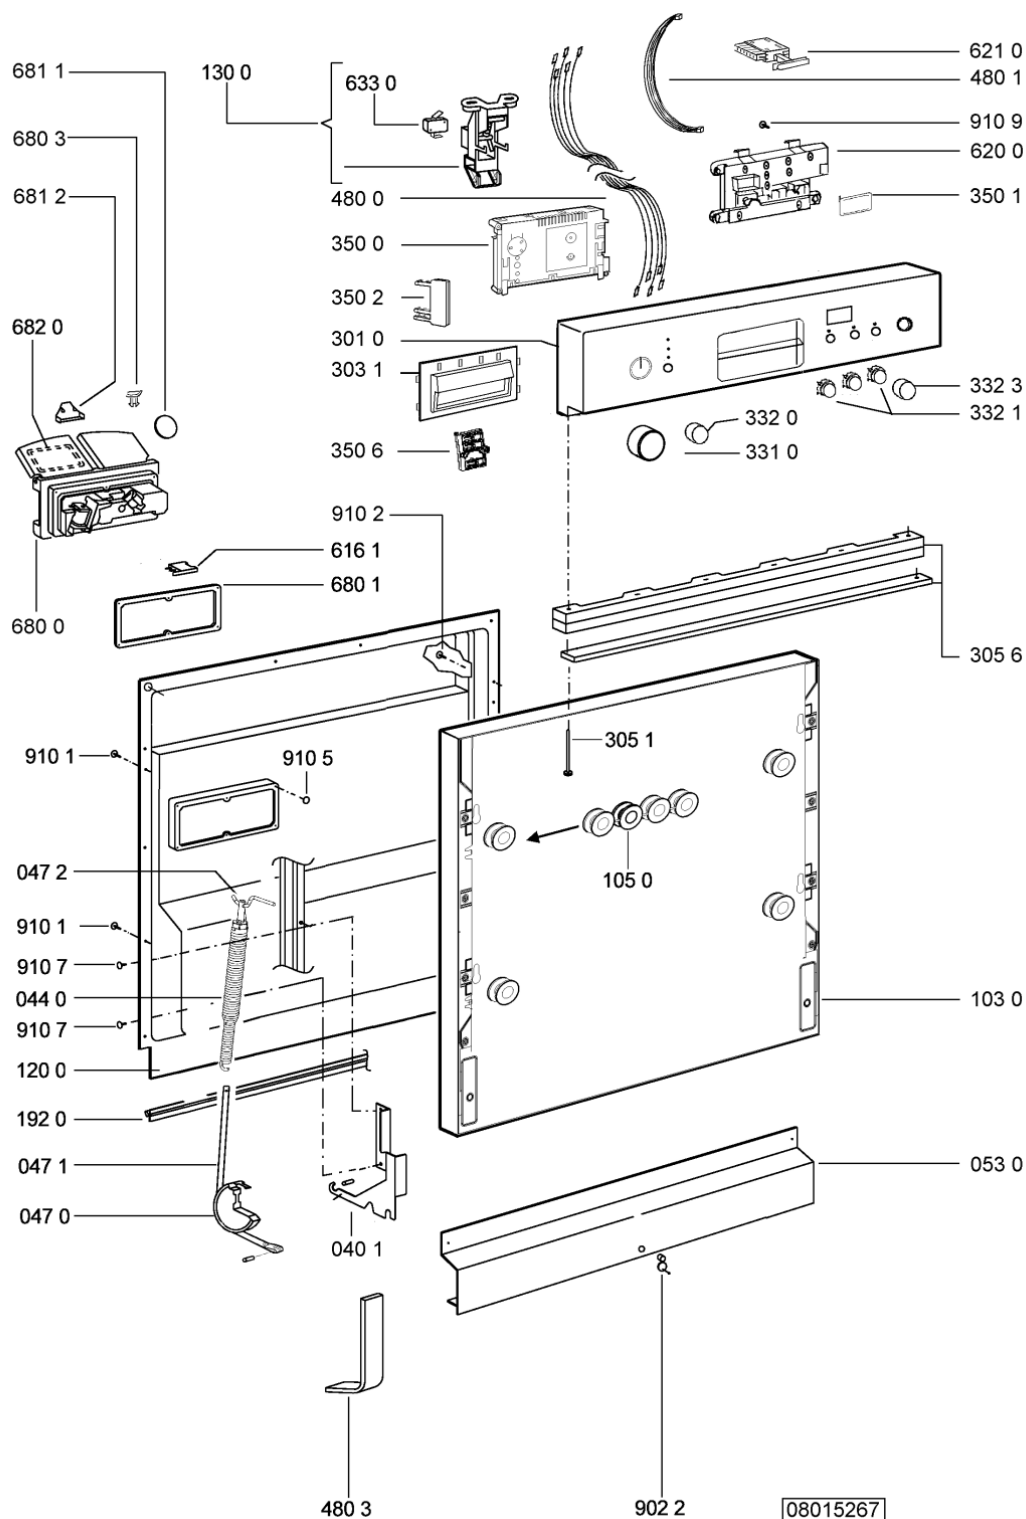

WHR19702

Tavole