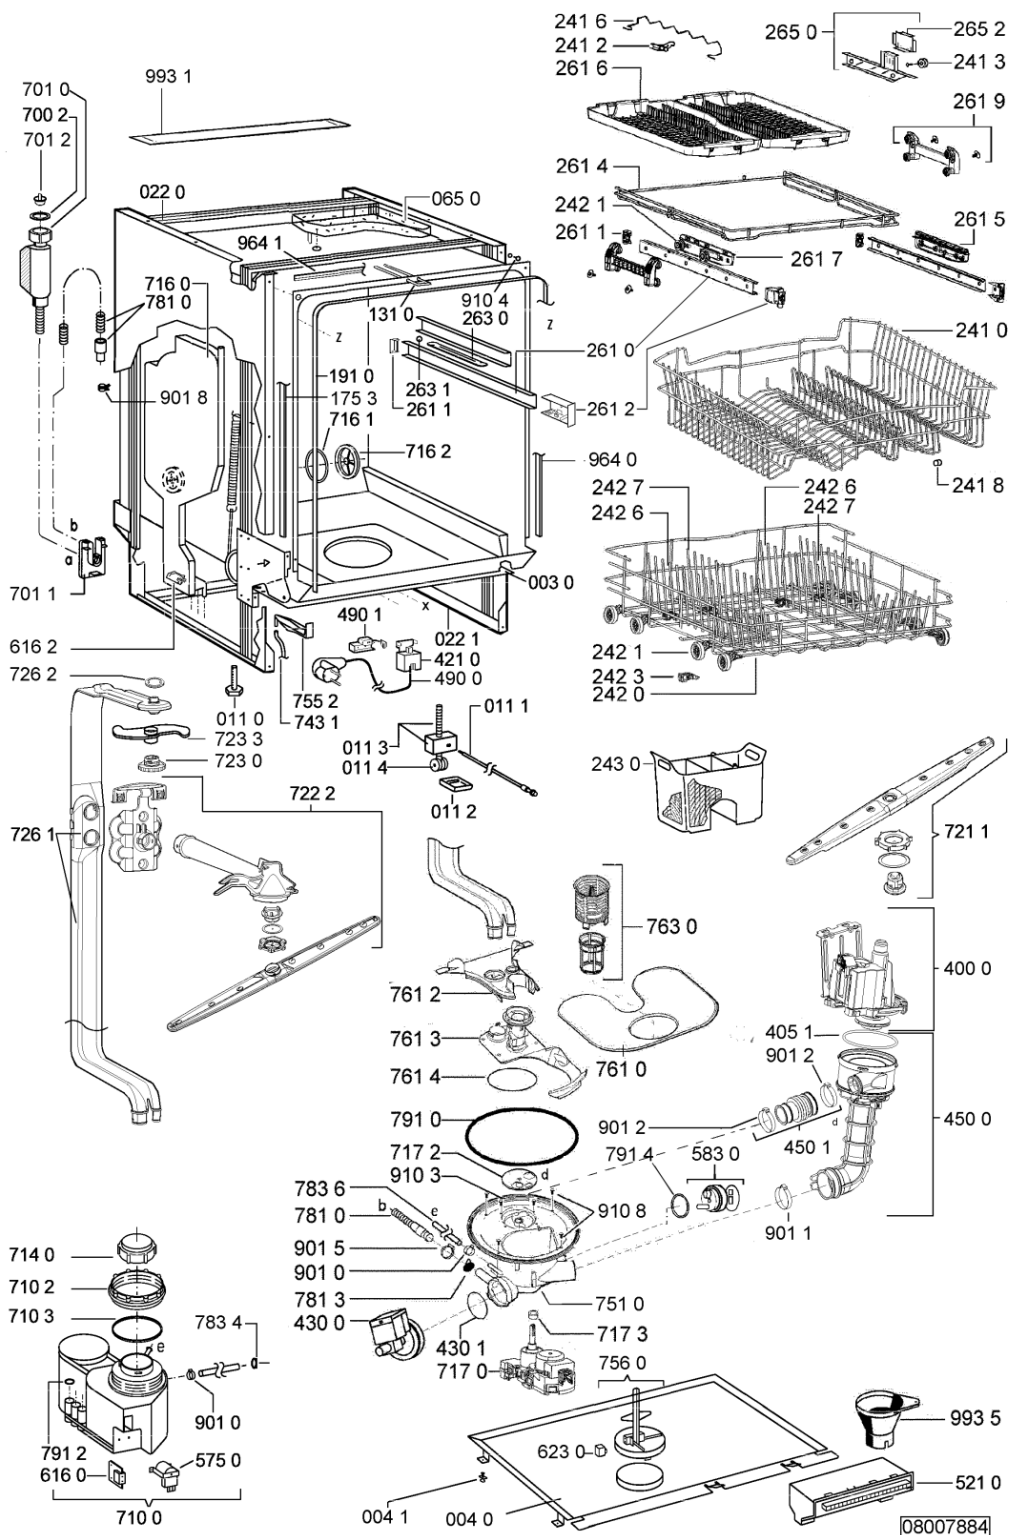

WHR11248

Tavole