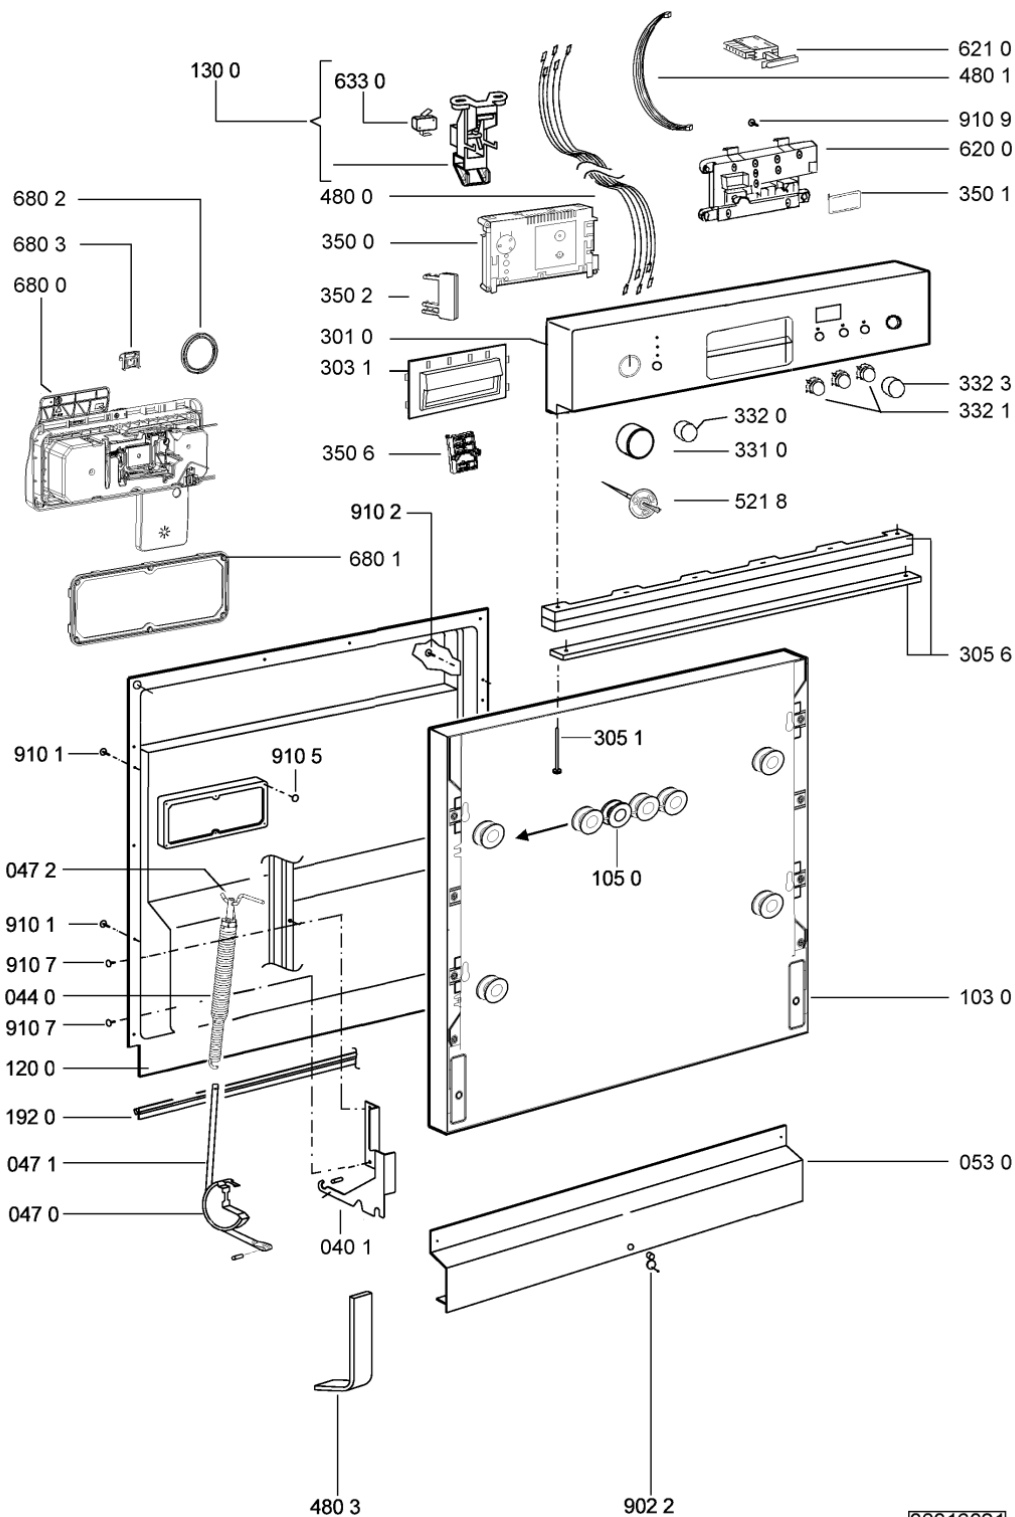

WHR19751

Tavole

08016021