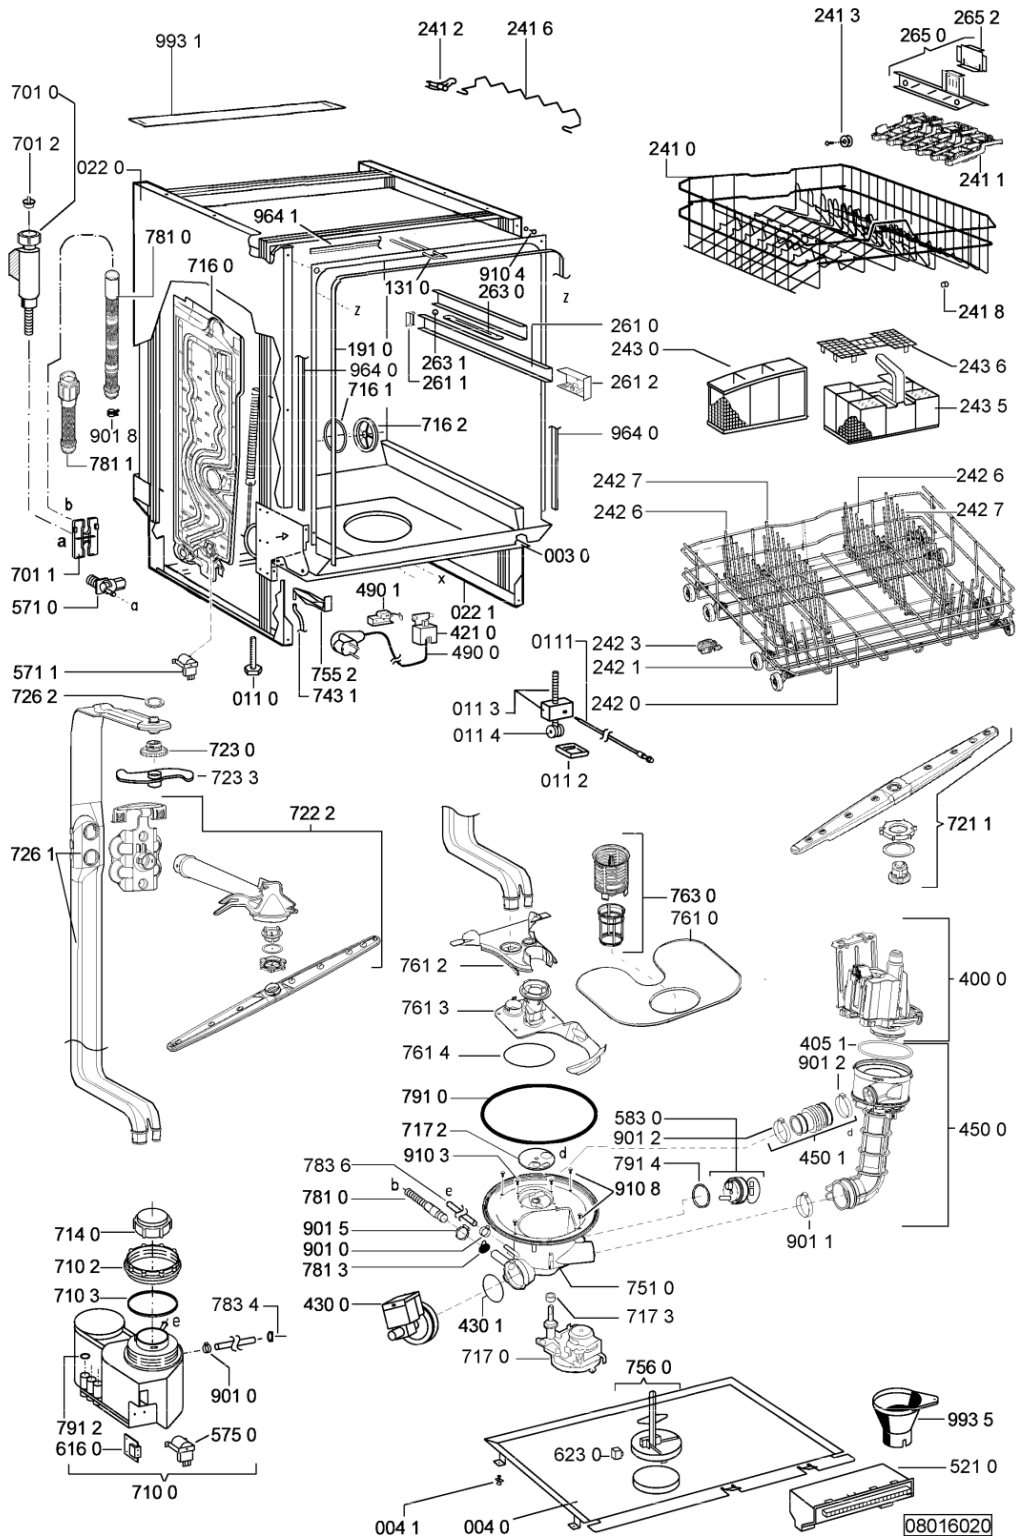

WHR19751
Ricambi

Lista

Rif.	Cod.Ricam	Dal S/N	Al S/N	Sostituto	Descrizione	Notizia	Codice
999	C00348826				schema funzionale whp		
999	C00347970				testprogram whp		
999	C00348365				codici errore whp		
999	C00348828				tabella elettronica whp		

WHR19753

Tavole