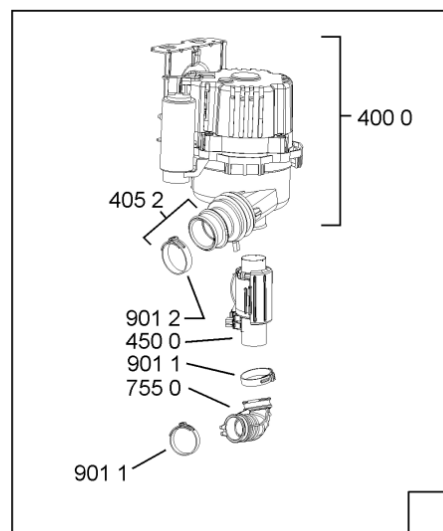

WHR10623

Tavole

400010372127