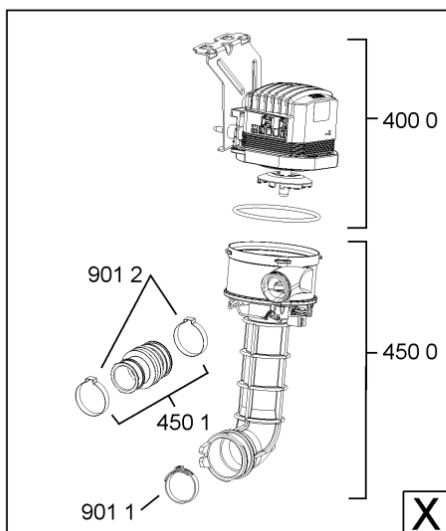

WHR10623

Tavole

400010372127