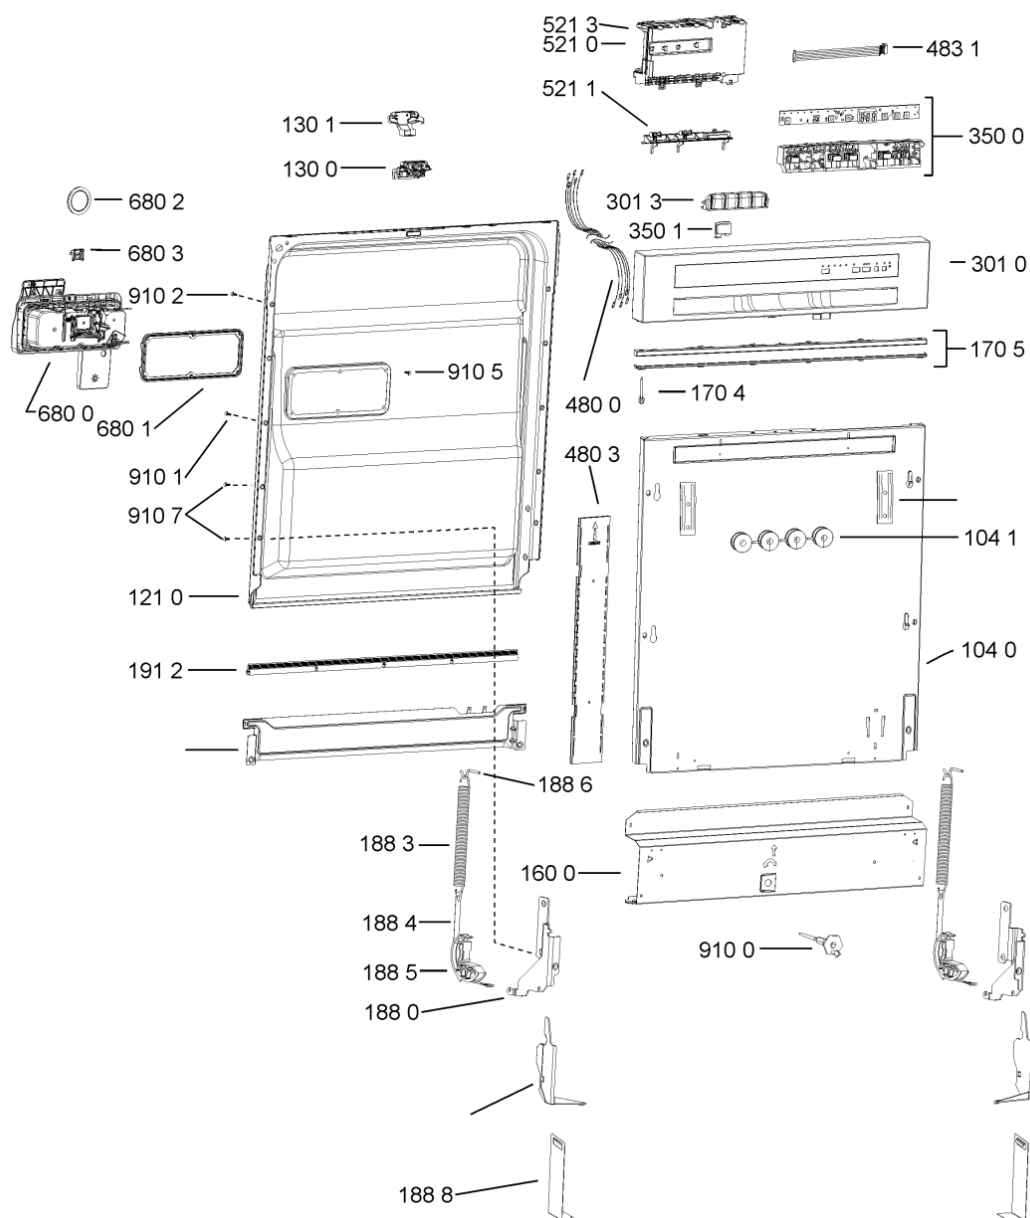

WHR19712

Tavole

400010457361