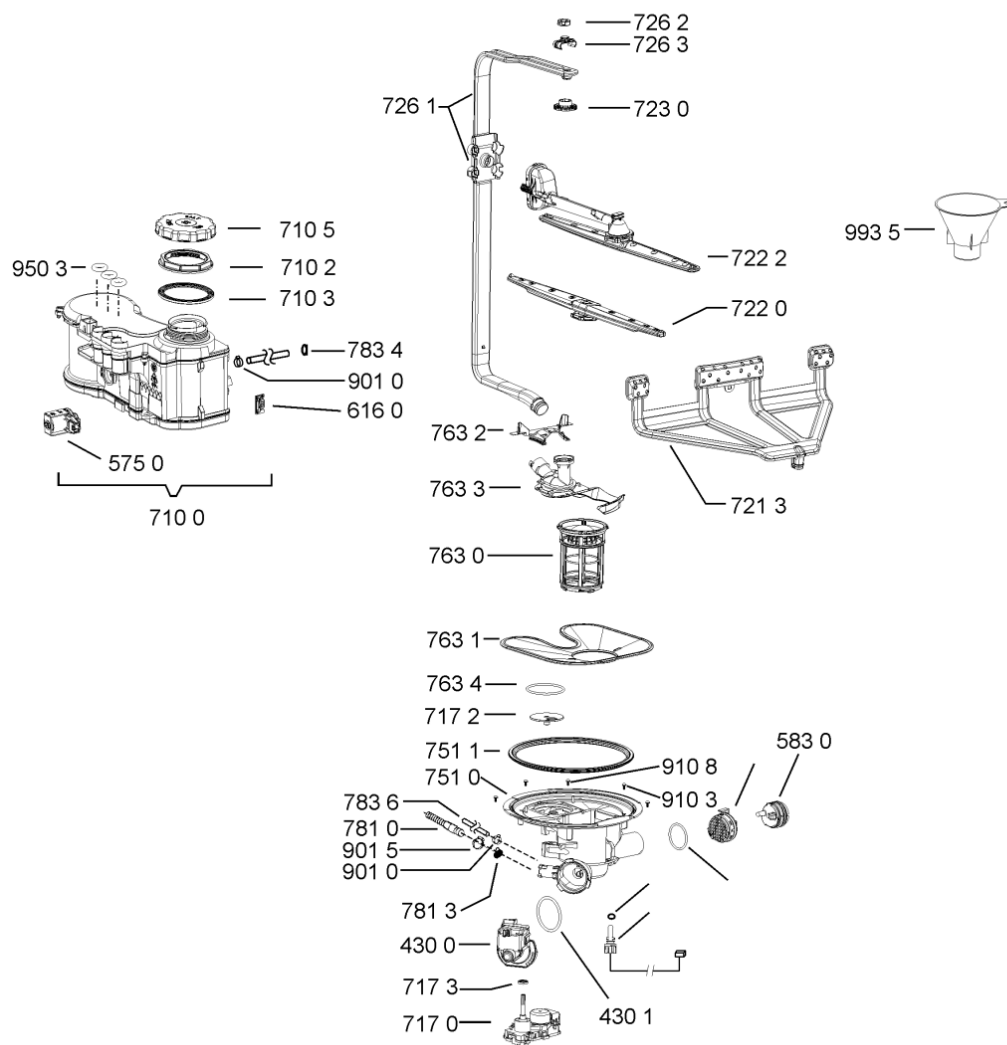

WHR10319

Tavole

400010539886