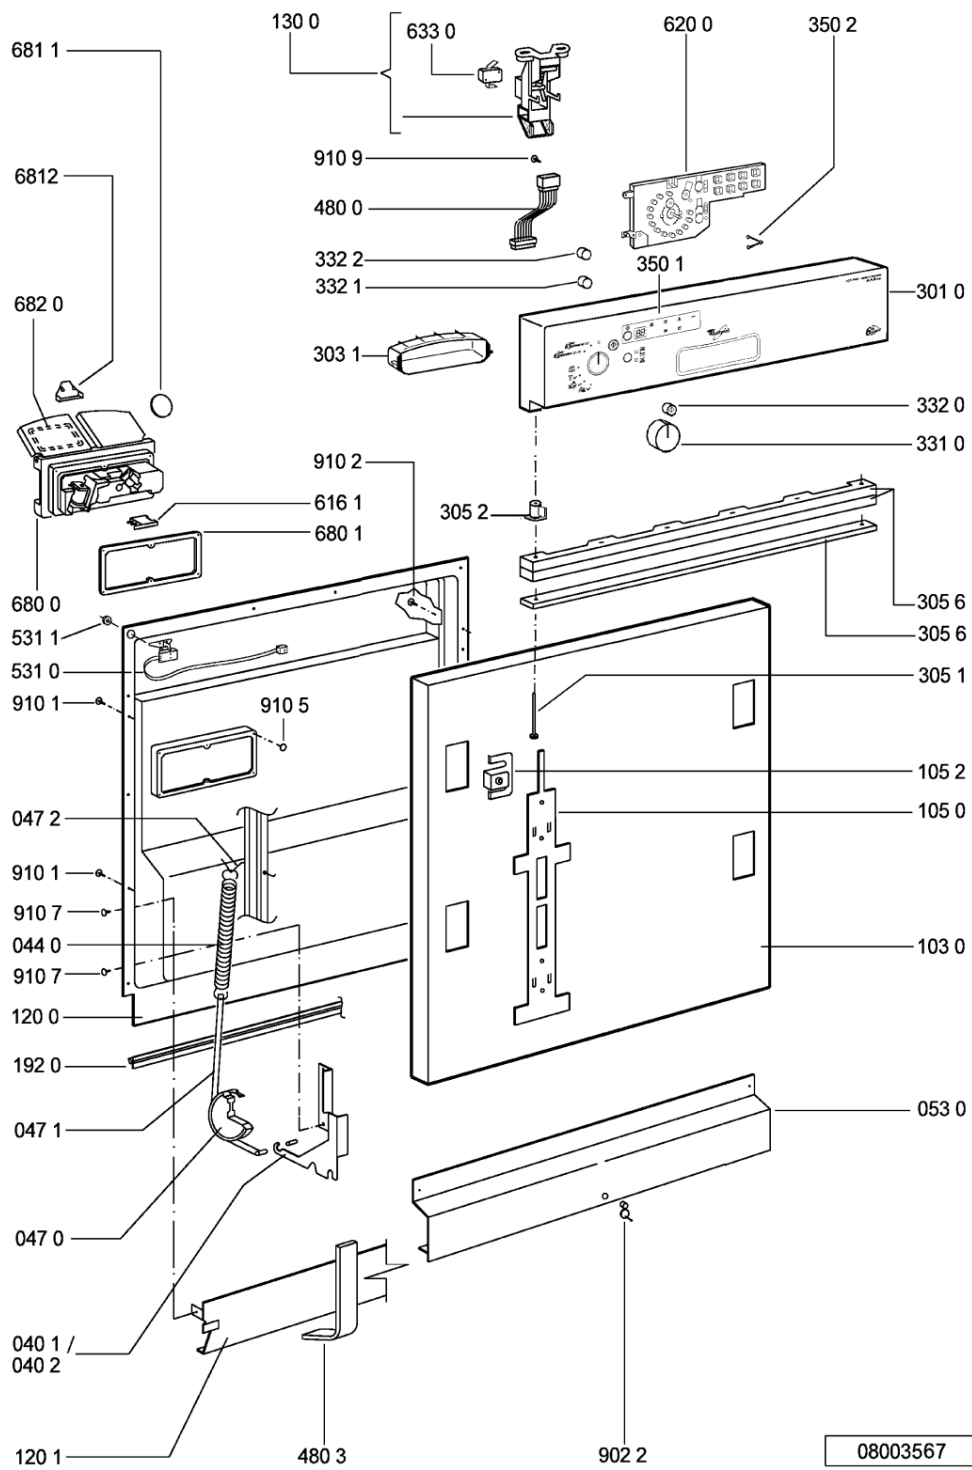

WHR53101

Tavole

08003567