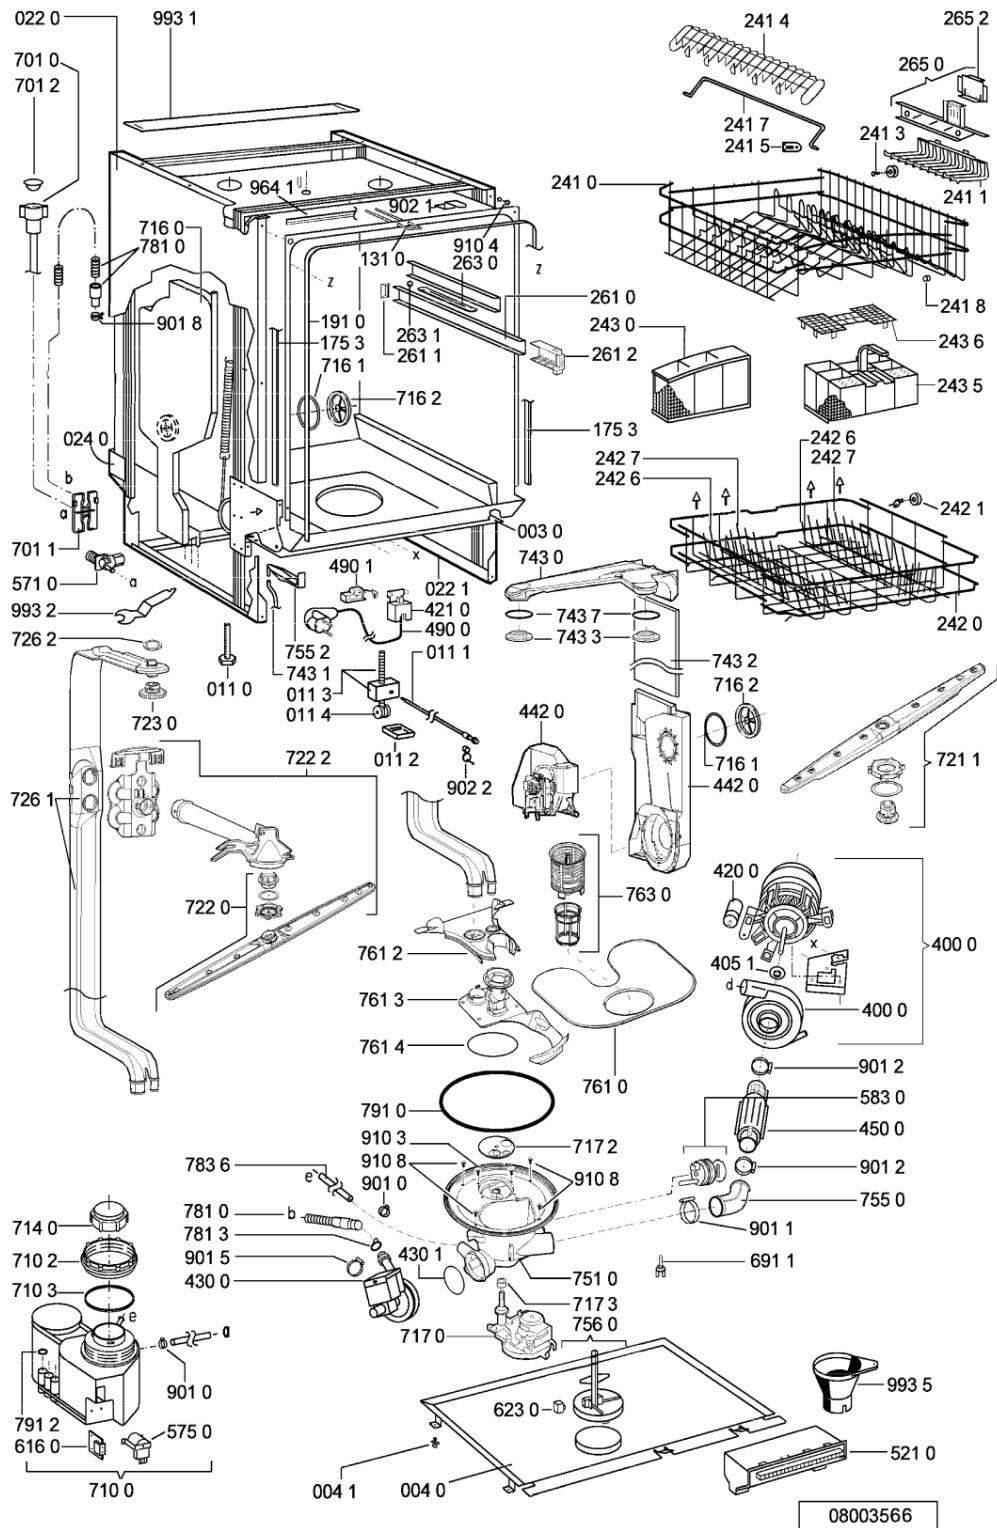

Tavole

WHR53100

Lista

Ricambi

Rif.	Cod.Ricam	Dal S/N	Al S/N	Sostituto	Descrizione	Notizia	Codice
003 0	481244019594 (C00497944)			1 x 481244011455 (C00328008)	traversa ant vasca		
004 0	481244018952 (C00328100)			1 x 481244011463 (C00317159)	base raccoglig. raccog		
004 1	481240118402 (C00317898)				supporto base raccoglig.		
011 0	481250518369 (C00318437)				piedino regolabile		
011 1	481252898004 (C00318701)				perno regol. ruota post.		
011 2	481252878032 (C00315501)				pattino ruota post.		
011 3	481253598054 (C00311494)			1 x 481010195605 (C00323898)	ingranaggio regol. ruota		
011 4	481252898001 (C00315507)				ruota posteriore		
022 0	481244019398 (C00336326)			1 x 481244011467 (C00316509)	fianco sinistro		
022 1	481244019397 (C00336308)			1 x 481244011466 (C00316507)	side panel rightright		
024 0	481244010417 (C00497878)			1 x 481244011468 (C00403183)	pannello post. schienale		
040 1	481241718774 (C00312272)				cerniera porta sinistra		
040 2	481241718773 (C00312358)				cerniera porta destra		
044 0	481249238362 (C00311639)				molla tensione porta		
047 0	481240448746 (C00311044)				blocchetto frizione porta		
047 1	481240118397 (C00311343)			1 x 481240118707 (C00311072)	banda scorrimento		