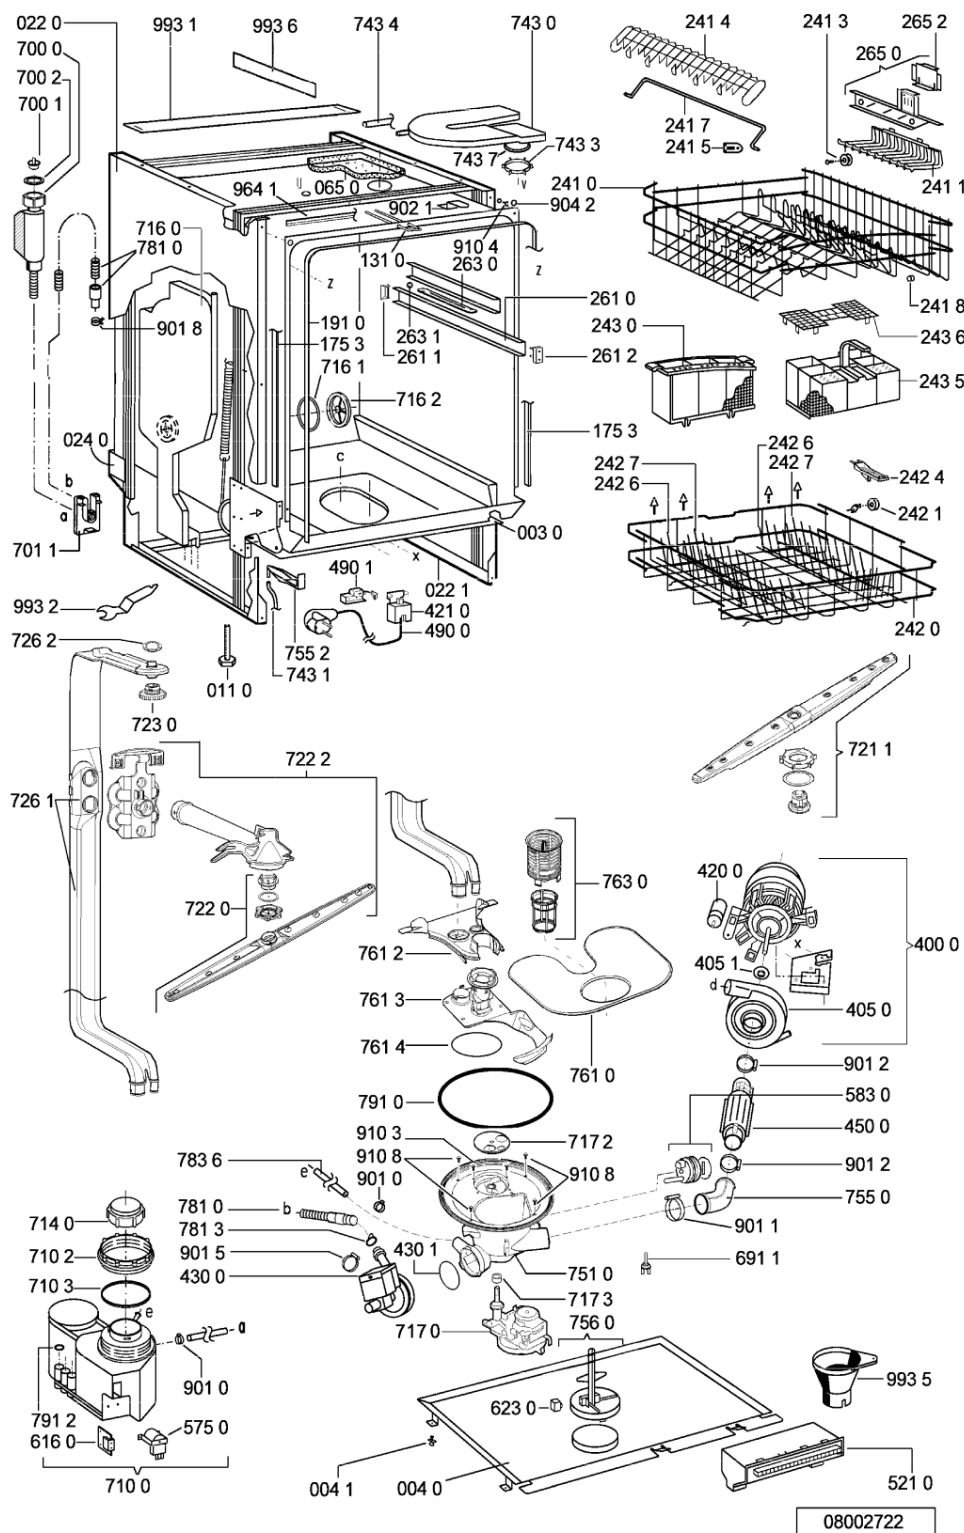

WHR96473

Tavole