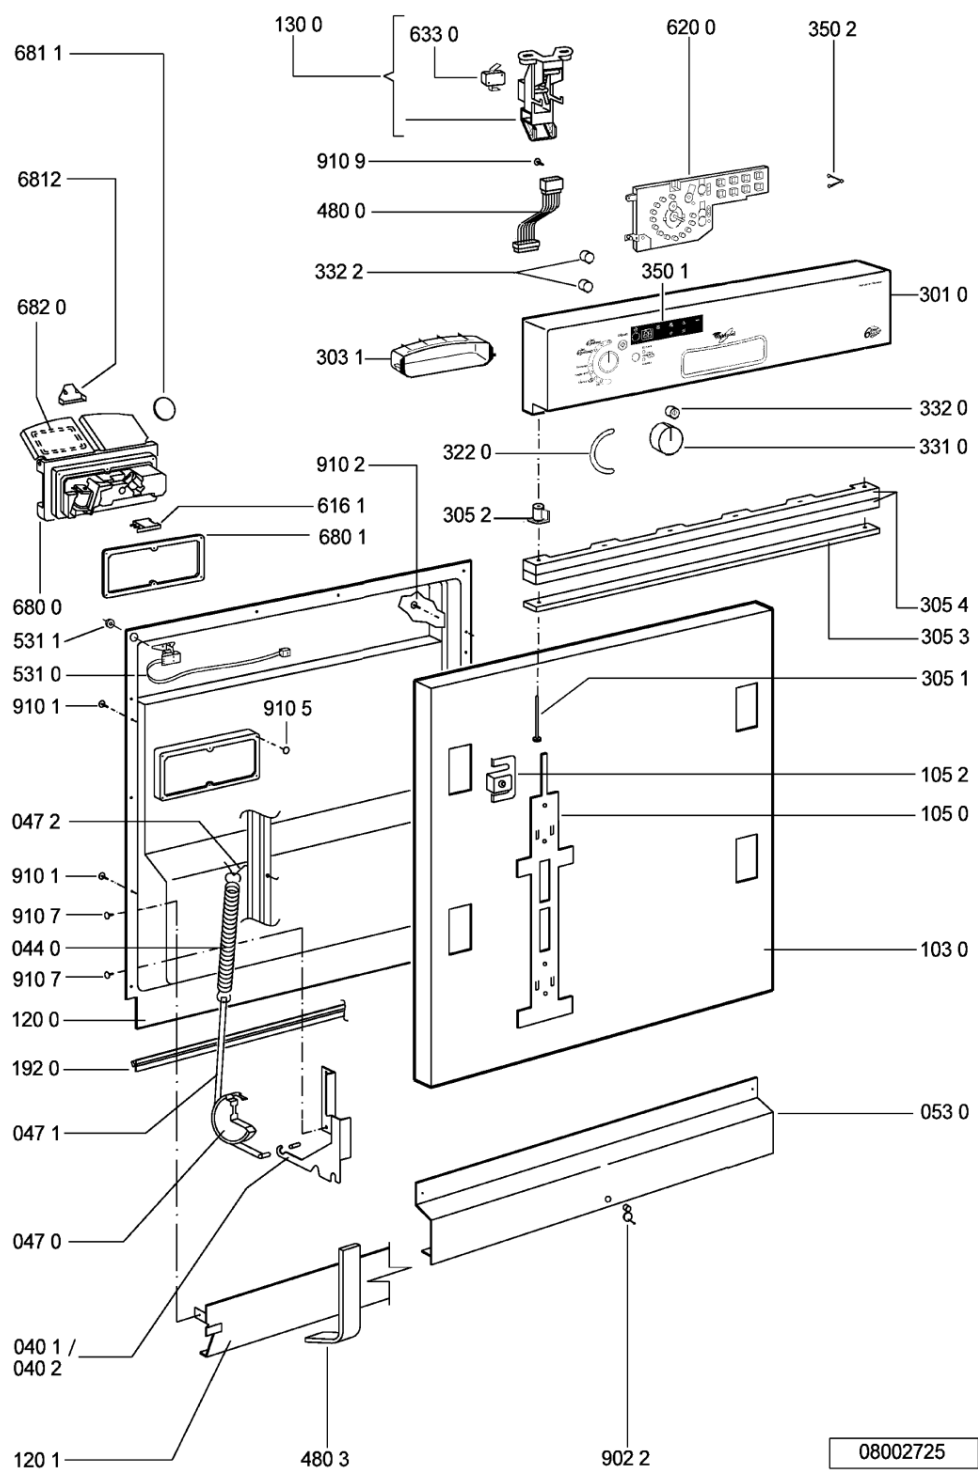

WHR96474

Tavole

08002725

WHR96474

Lista

Ricambi

Rif.	Cod.Ricam	Dal S/N	Al S/N	Sostituto	Descrizione	Notizia	Codice
003 0	481244019594 (C00497944)			1 x 481244011455 (C00328008)	traversa ant vasca		
004 0	481244018952 (C00328100)			1 x 481244011463 (C00317159)	base raccoglig. raccog		
004 1	481240118402 (C00317898)				supporto base raccoglig.		
011 0	481250518369 (C00318437)				piedino regolabile		
022 0	481244019398 (C00336326)			1 x 481244011467 (C00316509)	fianco sinistro		
022 1	481244019397 (C00336308)			1 x 481244011466 (C00316507)	side panel rightright		
024 0	481244010417 (C00497878)			1 x 481244011468 (C00403183)	pannello post. schienale		
040 1	481241718774 (C00312272)				cerniera porta sinistra		
040 2	481241718773 (C00312358)				cerniera porta destra		
044 0	481249238362 (C00311639)				molla tensione porta		
047 0	481240448746 (C00311044)				blocchetto frizione porta		
047 1	481240118397 (C00311343)			1 x 481240118707 (C00311072)	banda scorrimento		
047 2	481240468023 (C00311951)				aggancio molla porta		
053 0	481244088884 (C00316344)			1 x 481244089138 (C00328410)	zoccolo		
065 0	481246648052 (C00338721)			1 x 481246648051 (C00330893)	isolante vasca		
103 0	481244019478 (C00497934)			1 x 481244011465 (C00328011)	porta esterna		