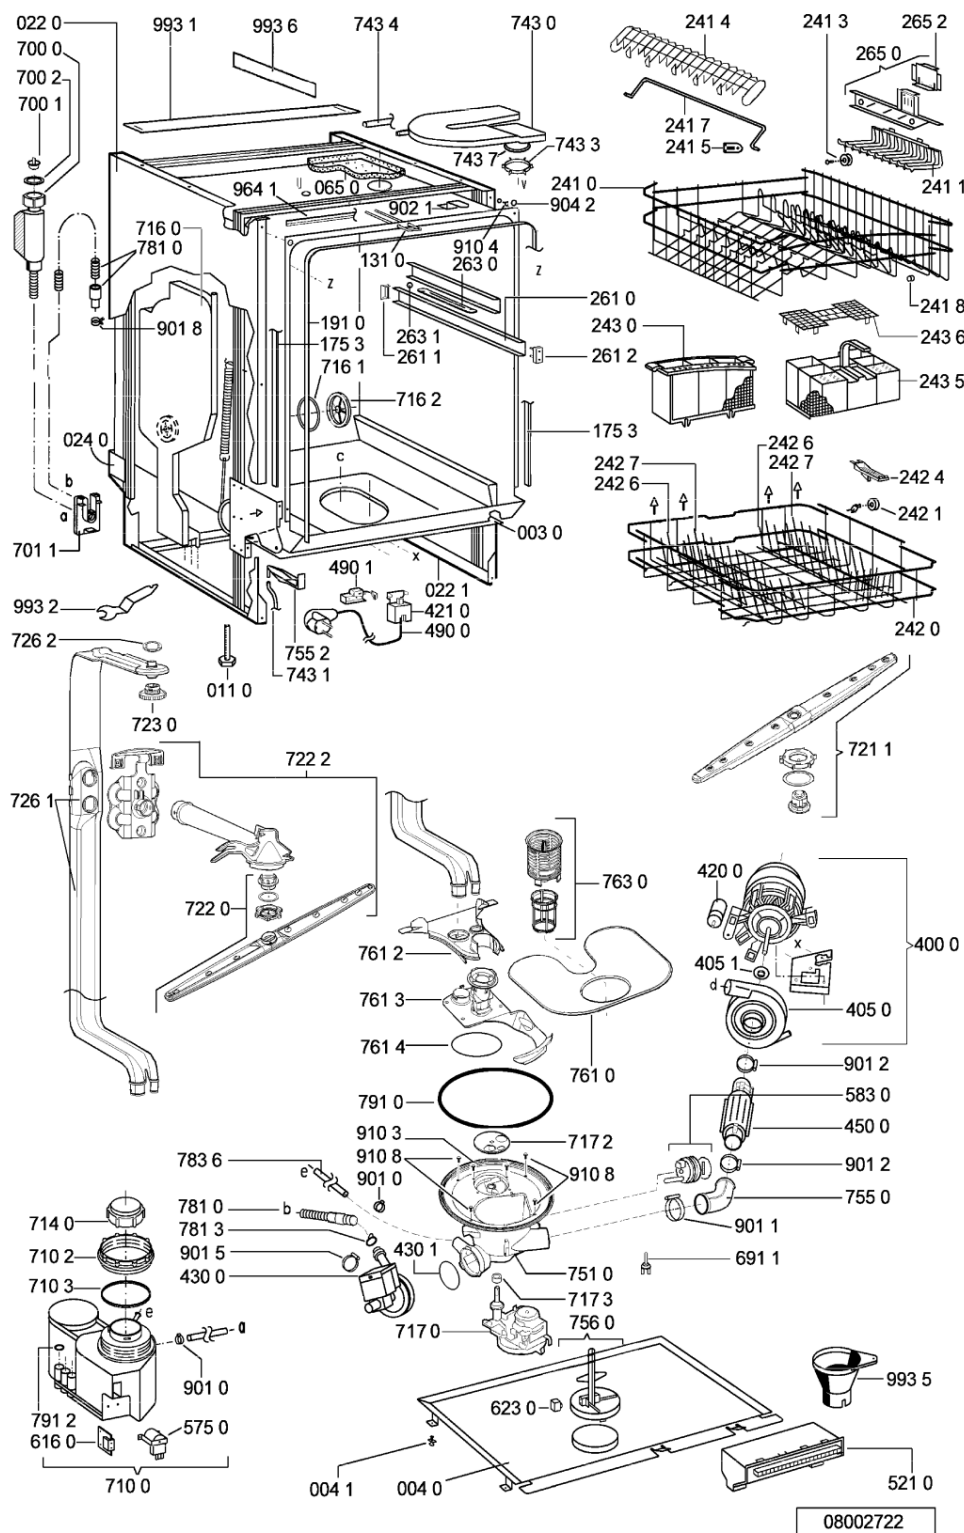

Bauknecht

i INDESIT

WHR90496

Tavole

08002722

WHR90496

Lista

Ricambi

Rif.	Cod.Ricam	Dal S/N	Al S/N	Sostituto	Descrizione	Notizia	Codice
003 0	481244019594 (C00497944)			1 x 481244011455 (C00328008)	traversa ant vasca		
004 0	481244018952 (C00328100)			1 x 481244011463 (C00317159)	base raccoglig. raccog		
004 1	481240118402 (C00317898)				supporto base raccoglig.		
011 0	481250518369 (C00318437)				piedino regolabile		
022 0	481244019398 (C00336326)			1 x 481244011467 (C00316509)	fianco sinistro		
022 1	481244019397 (C00336308)			1 x 481244011466 (C00316507)	side panel rightright		
024 0	481244010417 (C00497878)			1 x 481244011468 (C00403183)	pannello post. schienale		
040 1	481241718774 (C00312272)				cerniera porta sinistra		
040 2	481241718773 (C00312358)				cerniera porta destra		
044 0	481249238362 (C00311639)				molla tensione porta		
047 0	481240448746 (C00311044)				blocchetto frizione porta		
047 1	481240118397 (C00311343)			1 x 481240118707 (C00311072)	banda scorrimento		
047 2	481240468023 (C00311951)				aggancio molla porta		
053 0	481244088884 (C00316344)			1 x 481244089138 (C00328410)	zoccolo		
065 0	481246648052 (C00338721)			1 x 481246648051 (C00330893)	isolante vasca		
103 0	481244019478 (C00497934)			1 x 481244011465 (C00328011)	porta esterna		