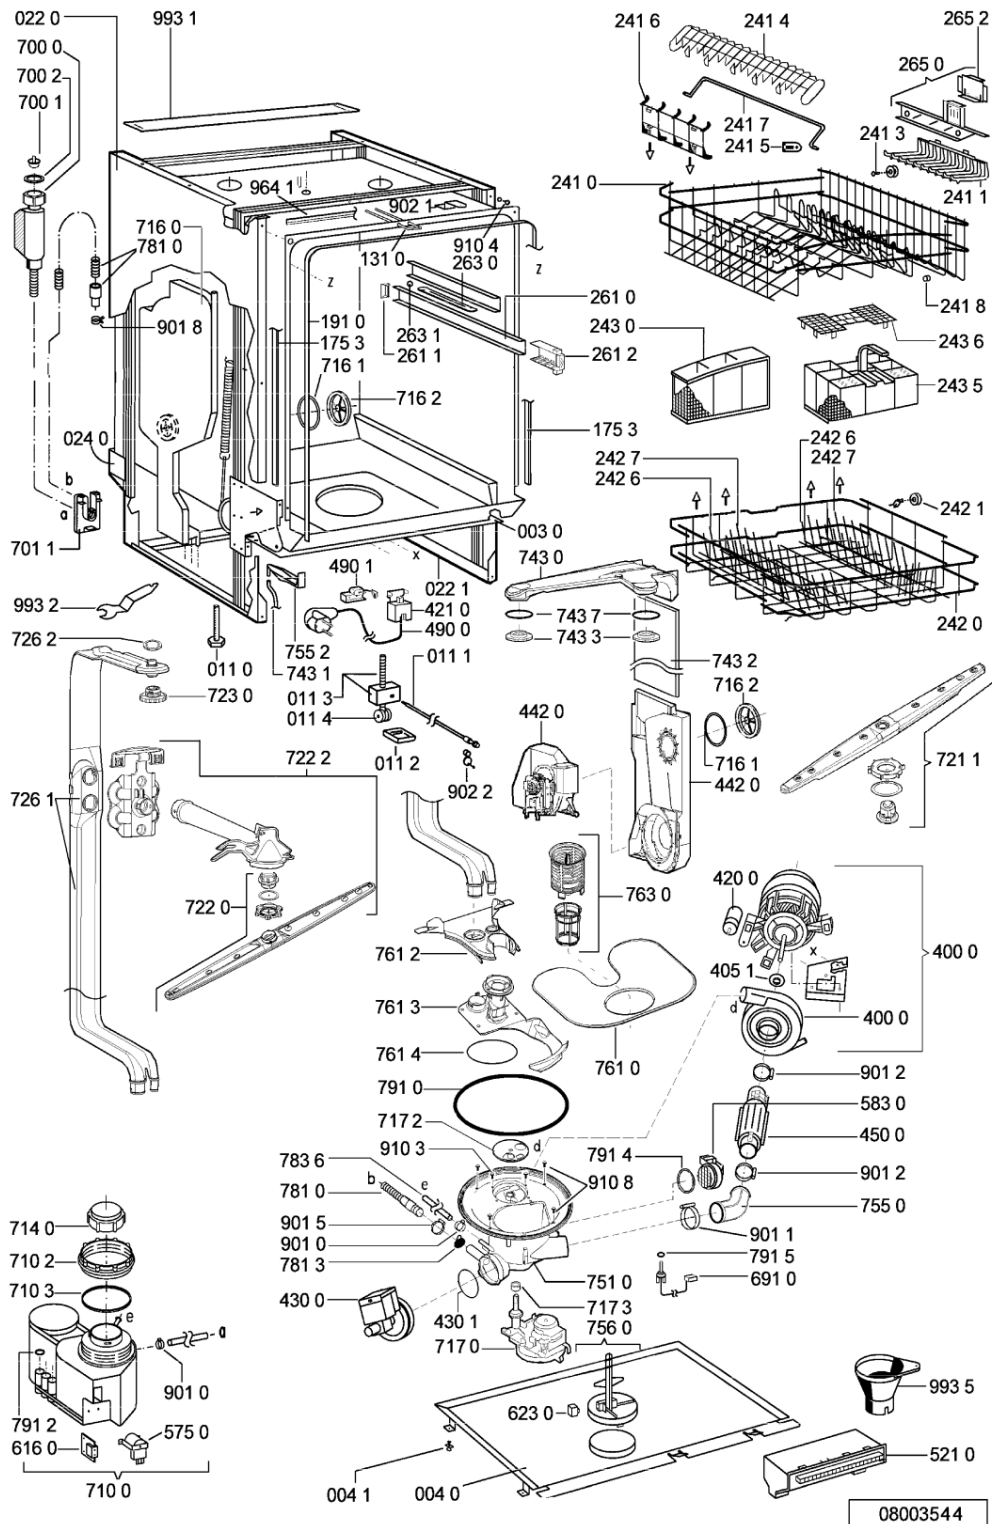

WHR96489

Tavole