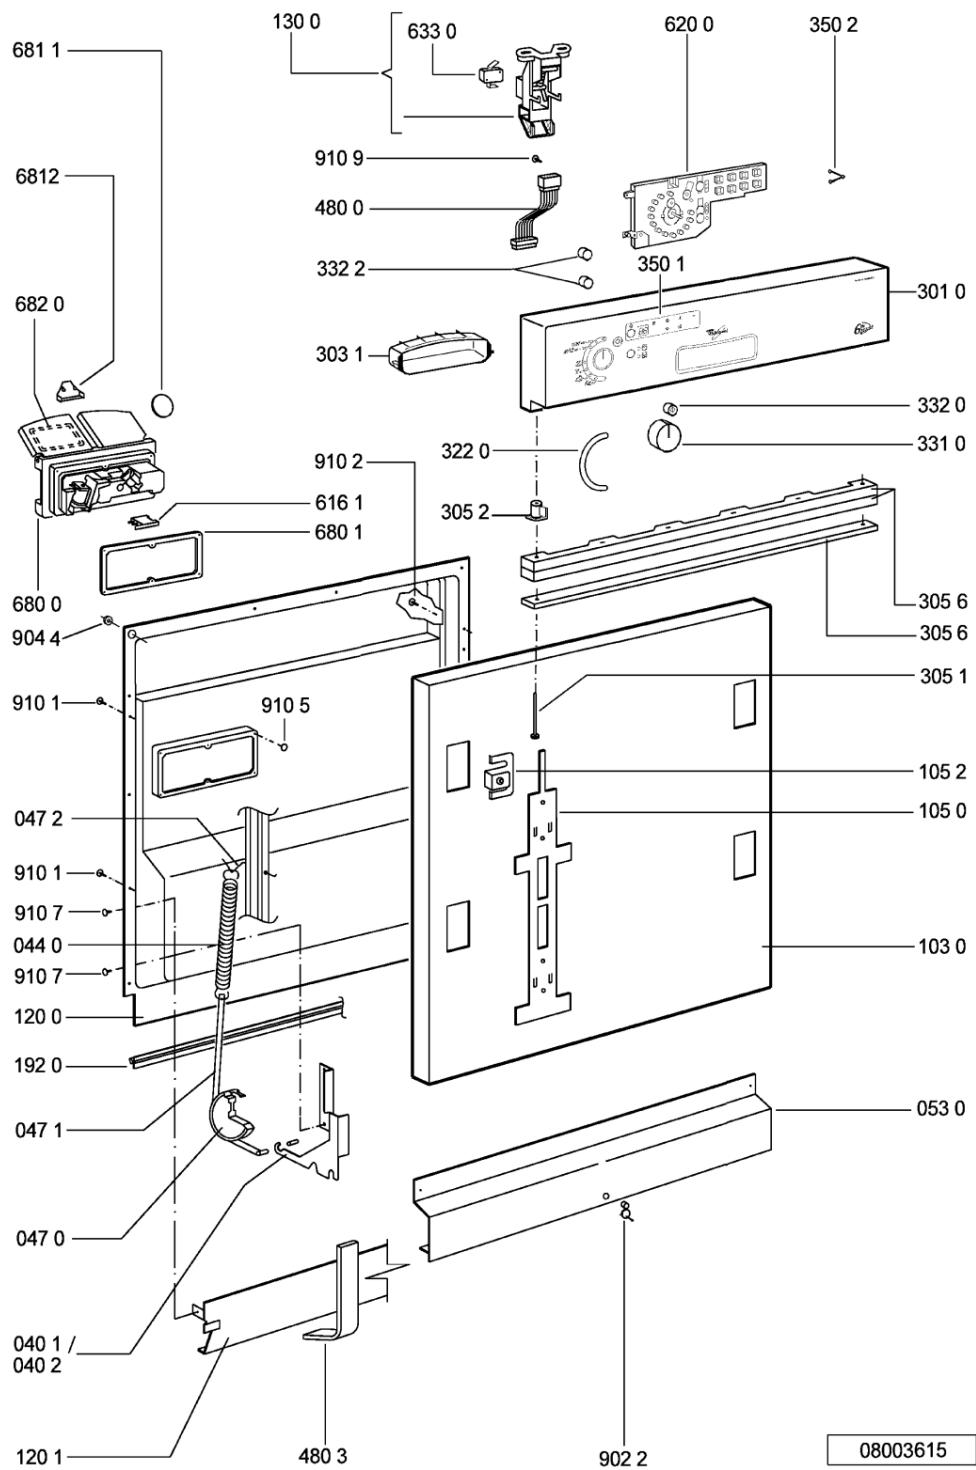

WHR96490

Tavole

WHR96490

Lista

Ricambi

Rif.	Cod.Ricam	Dal S/N	Al S/N	Sostituto	Descrizione	Notizia	Codice
003 0	481244019594 (C00497944)			1 x 481244011455 (C00328008)	traversa ant vasca		
004 0	481244018952 (C00328100)			1 x 481244011463 (C00317159)	base raccoglig. raccog		
004 1	481240118402 (C00317898)				supporto base raccoglig.		
011 0	481250518369 (C00318437)				piedino regolabile		
011 1	481252898004 (C00318701)				perno regol. ruota post.		
011 2	481252878032 (C00315501)				pattino ruota post.		
011 3	481253598054 (C00311494)			1 x 481010195605 (C00323898)	ingranaggio regol. ruota		
011 4	481252898001 (C00315507)				ruota posteriore		
022 0	481244019398 (C00336326)			1 x 481244011467 (C00316509)	fianco sinistro		
022 1	481244019397 (C00336308)			1 x 481244011466 (C00316507)	side panel rightright		
024 0	481244010417 (C00497878)			1 x 481244011468 (C00403183)	pannello post. schienale		
040 1	481241718774 (C00312272)				cerniera porta sinistra		
040 2	481241718773 (C00312358)				cerniera porta destra		
044 0	481249238362 (C00311639)				molla tensione porta		
047 0	481240448746 (C00311044)				blocchetto frizione porta		
047 1	481240118397 (C00311343)			1 x 481240118707 (C00311072)	banda scorrimento		