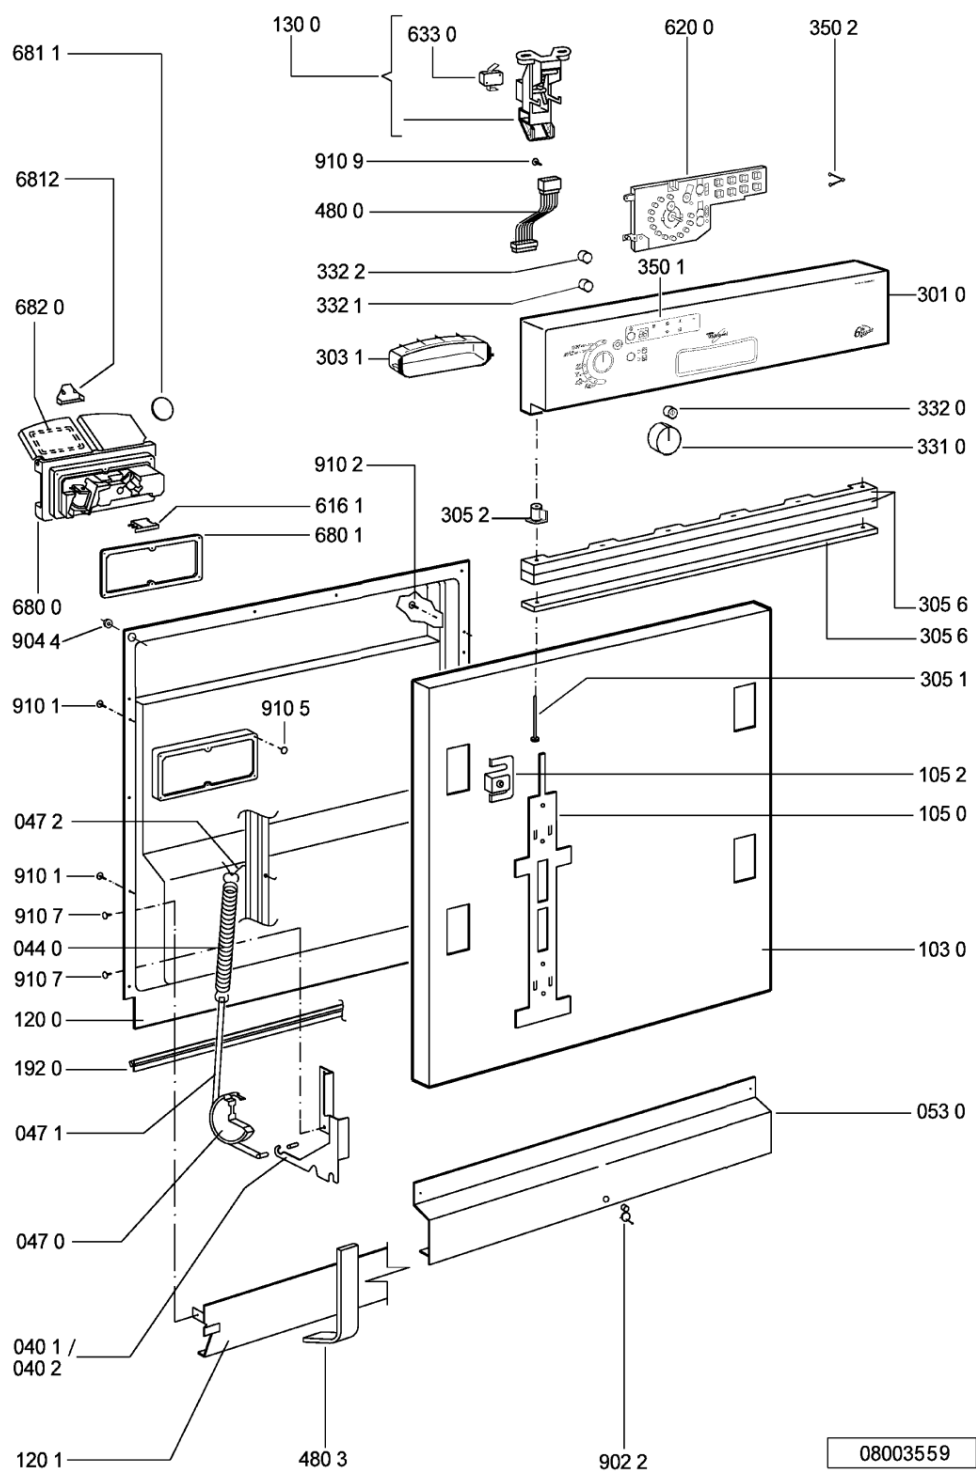

WHR96486

Tavole

08003559

WHR96486

Lista

Ricambi

Rif.	Cod.Ricam	Dal S/N	Al S/N	Sostituto	Descrizione	Notizia	Codice
003 0	481244019594 (C00497944)			1 x 481244011455 (C00328008)	traversa ant vasca		
004 0	481244018952 (C00328100)			1 x 481244011463 (C00317159)	base raccoglig. raccog		
004 1	481240118402 (C00317898)				supporto base raccoglig.		
011 0	481250518369 (C00318437)				piedino regolabile		
011 1	481252898004 (C00318701)				perno regol. ruota post.		
011 2	481252878032 (C00315501)				pattino ruota post.		
011 3	481253598054 (C00311494)			1 x 481010195605 (C00323898)	ingranaggio regol. ruota		
011 4	481252898001 (C00315507)				ruota posteriore		
022 0	481244019398 (C00336326)			1 x 481244011467 (C00316509)	fianco sinistro		
022 1	481244019397 (C00336308)			1 x 481244011466 (C00316507)	side panel rightright		
024 0	481244010417 (C00497878)			1 x 481244011468 (C00403183)	pannello post. schienale		
040 1	481241718774 (C00312272)				cerniera porta sinistra		
040 2	481241718773 (C00312358)				cerniera porta destra		
044 0	481249238362 (C00311639)				molla tensione porta		
047 0	481240448746 (C00311044)				blocchetto frizione porta		
047 1	481240118397 (C00311343)			1 x 481240118707 (C00311072)	banda scorrimento		