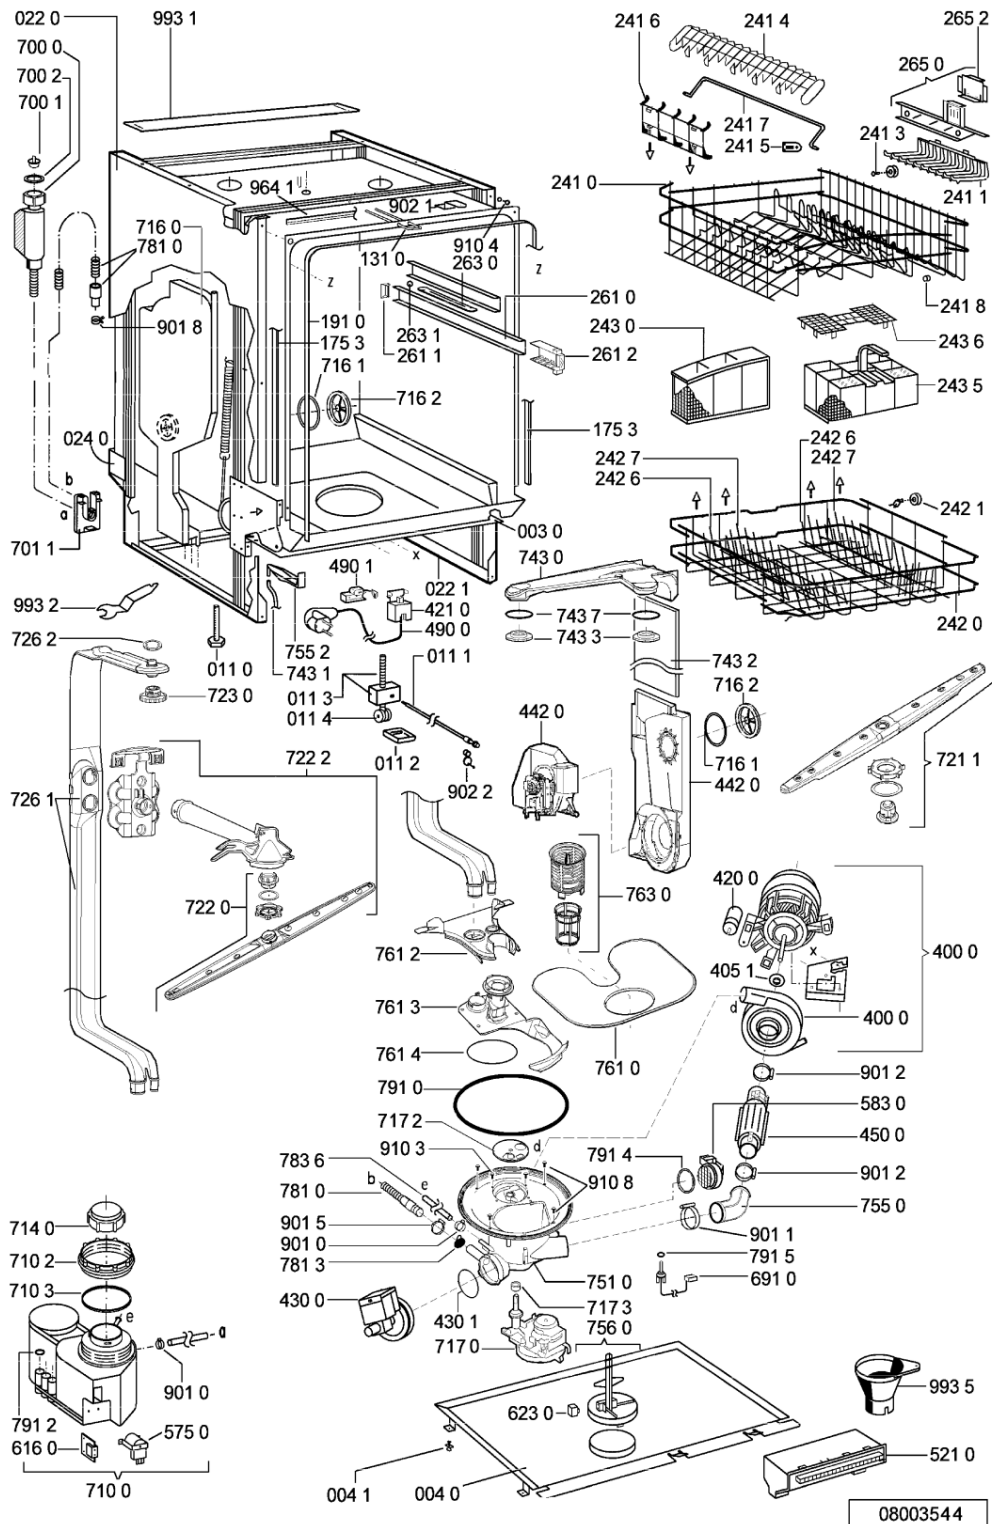

WHR96483

Tavole

08003544