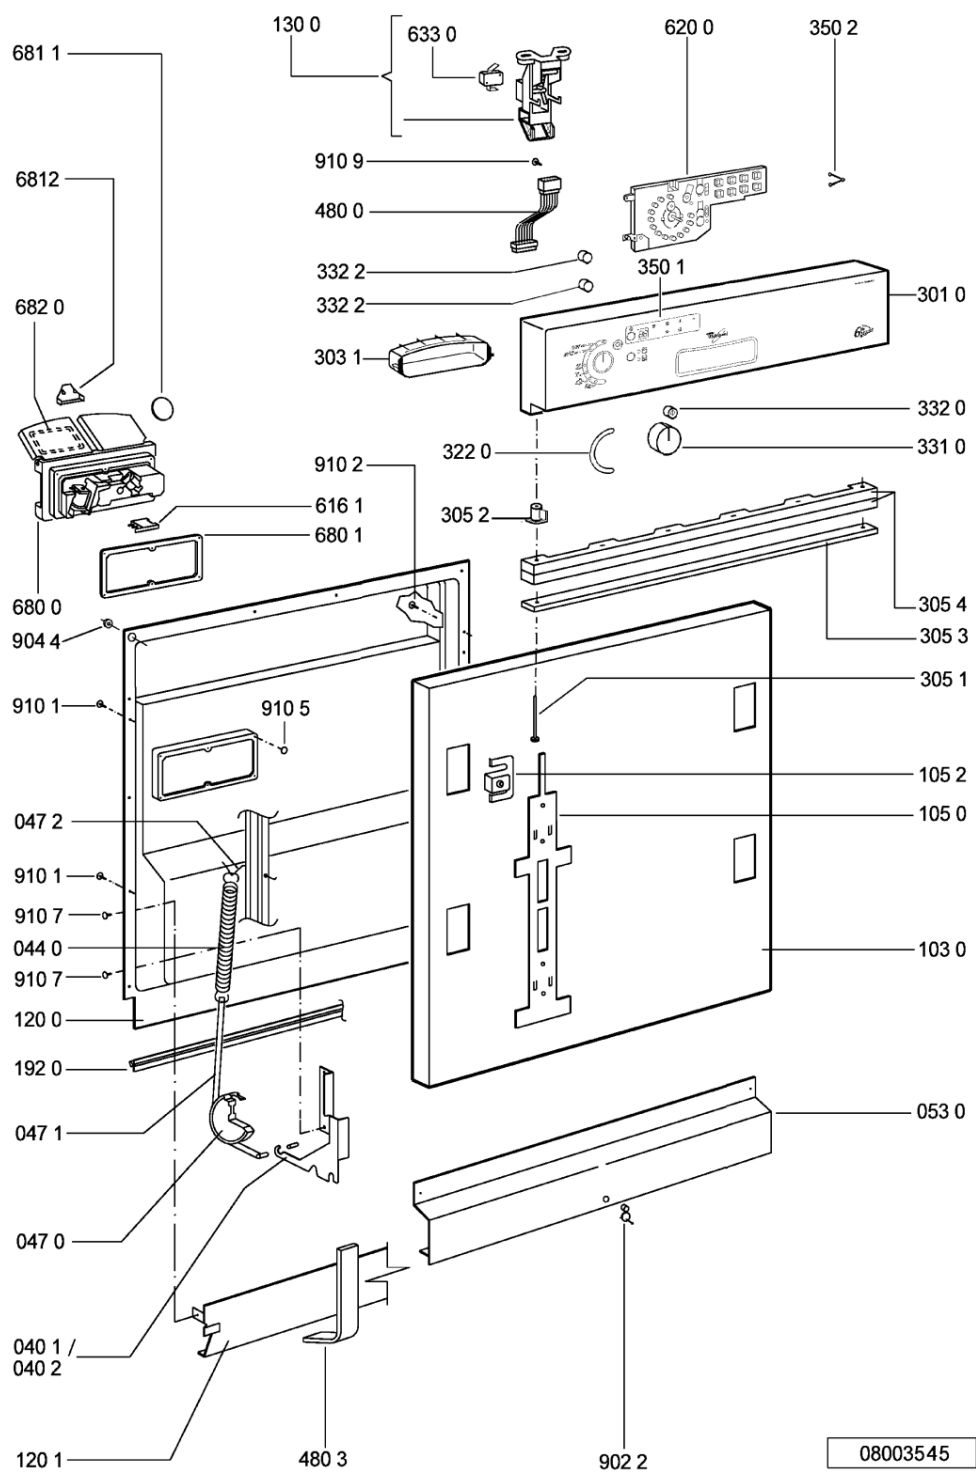

WHR96484

Tavole

WHR96484

Lista

Ricambi

Rif.	Cod.Ricam	Dal S/N	Al S/N	Sostituto	Descrizione	Notizia	Codice
003 0	481244019594 (C00497944)			1 x 481244011455 (C00328008)	traversa ant vasca		
004 0	481244018952 (C00328100)			1 x 481244011463 (C00317159)	base raccoglig. raccog		
004 1	481240118402 (C00317898)				supporto base raccoglig.		
011 0	481250518369 (C00318437)				piedino regolabile		
011 1	481252898004 (C00318701)				perno regol. ruota post.		
011 2	481252878032 (C00315501)				pattino ruota post.		
011 3	481253598054 (C00311494)			1 x 481010195605 (C00323898)	ingranaggio regol. ruota		
011 4	481252898001 (C00315507)				ruota posteriore		
022 0	481244019398 (C00336326)			1 x 481244011467 (C00316509)	fianco sinistro		
022 1	481244019397 (C00336308)			1 x 481244011466 (C00316507)	side panel rightright		
024 0	481244010417 (C00497878)			1 x 481244011468 (C00403183)	pannello post. schienale		
040 1	481241718774 (C00312272)				cerniera porta sinistra		
040 2	481241718773 (C00312358)				cerniera porta destra		
044 0	481249238362 (C00311639)				molla tensione porta		
047 0	481240448746 (C00311044)				blocchetto frizione porta		
047 1	481240118397 (C00311343)			1 x 481240118707 (C00311072)	banda scorrimento		