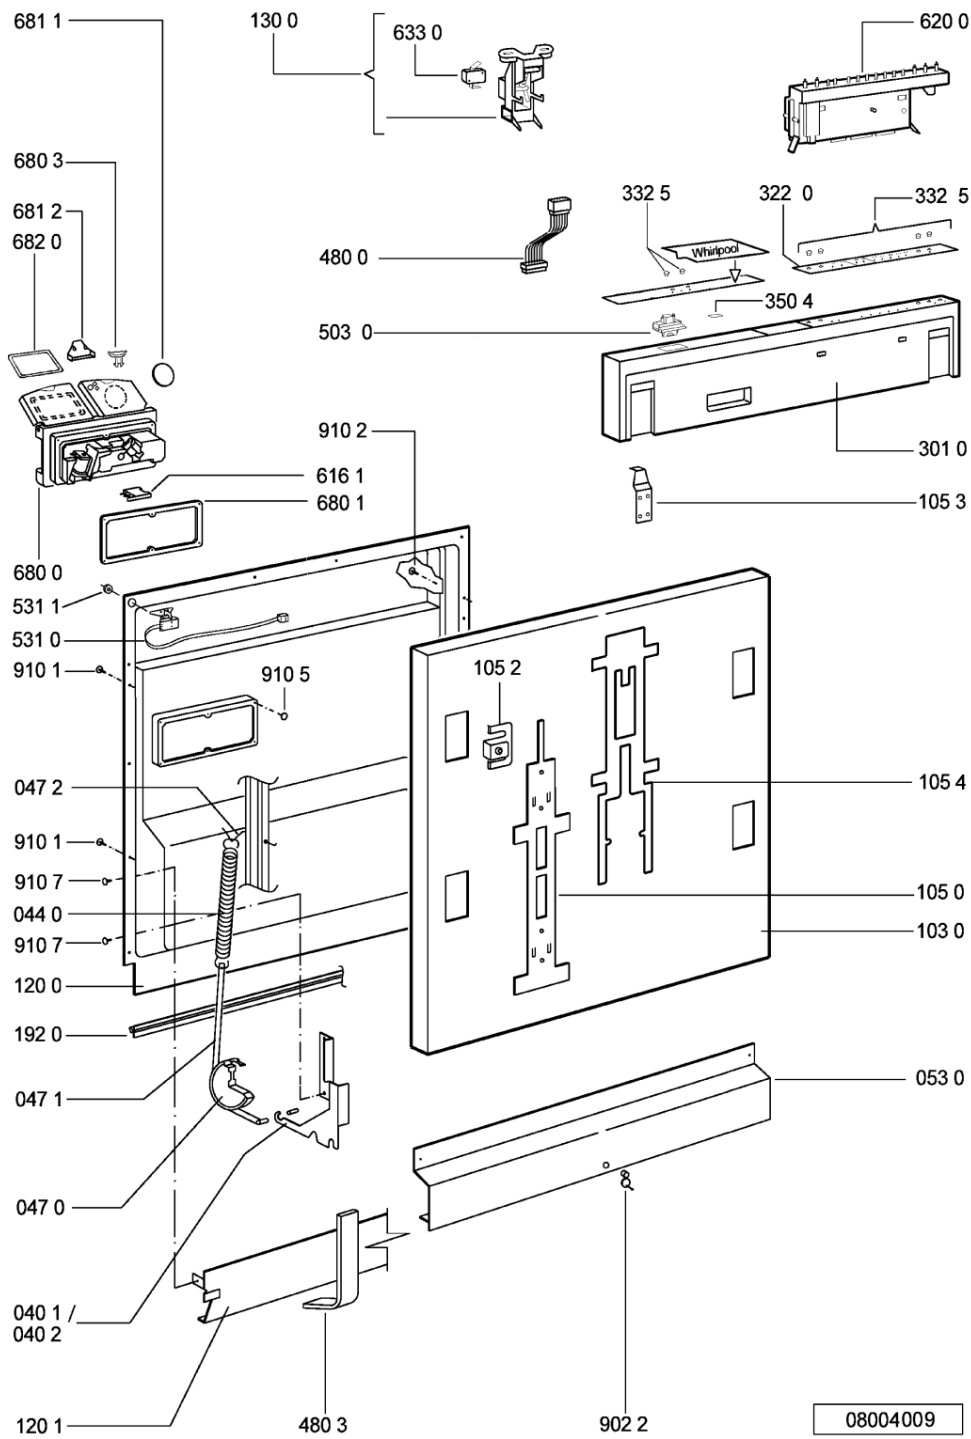

WHR53048

Tavole