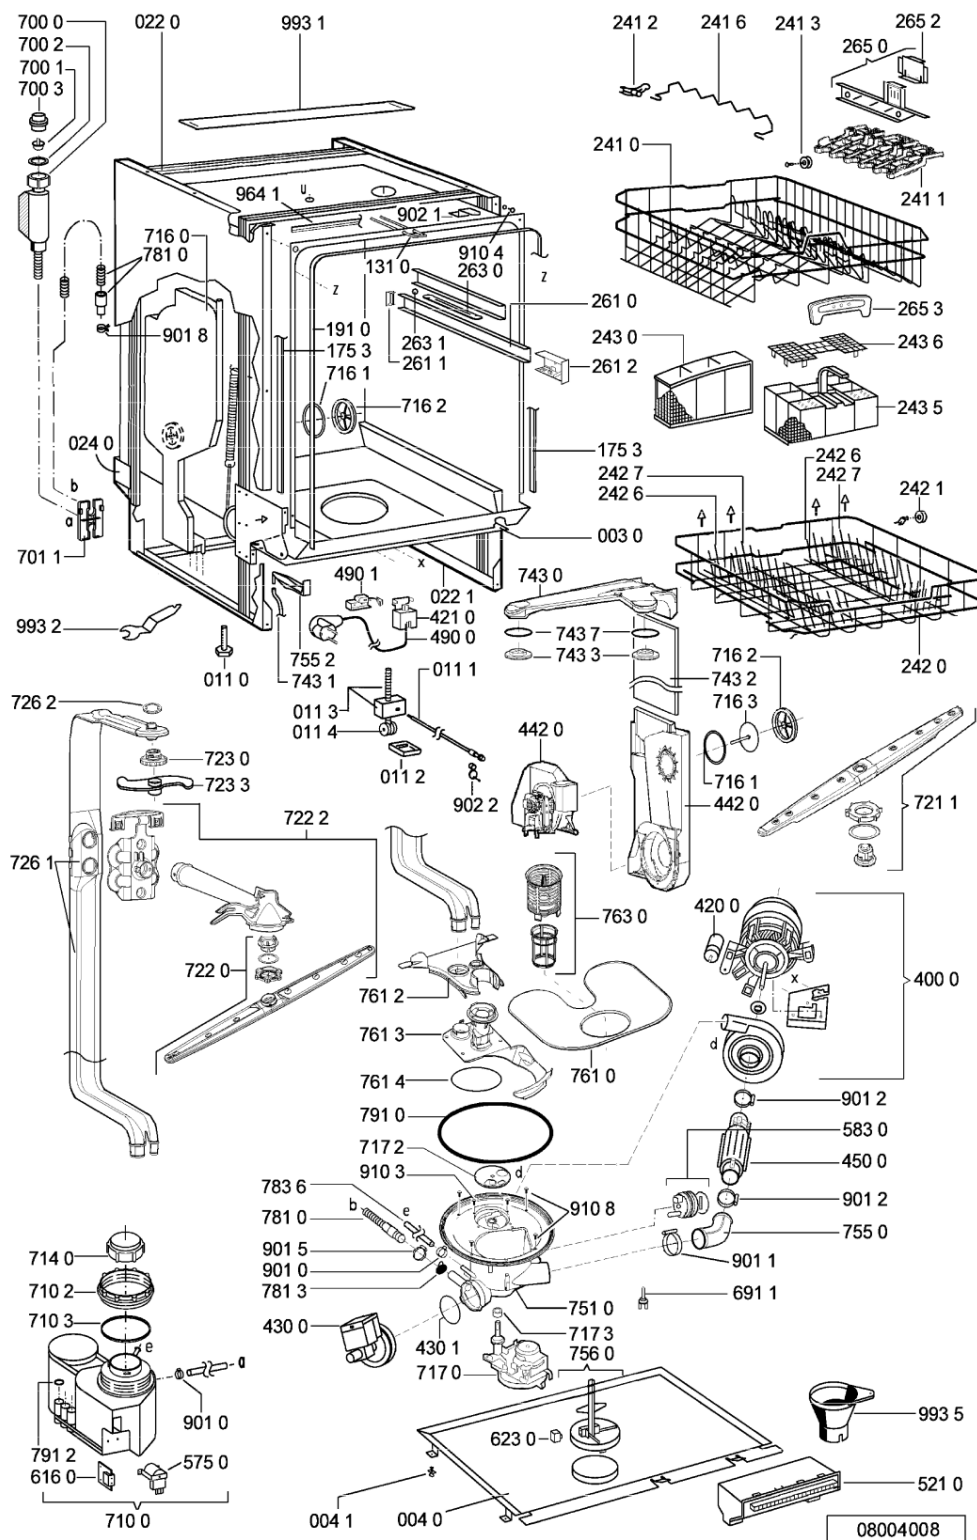

WHR53047

Tavole

WHR53047

Lista

Ricambi

Rif.	Cod.Ricam	Dal S/N	Al S/N	Sostituto	Descrizione	Notizia	Codice
003 0	481244019594 (C00497944)			1 x 481244011455 (C00328008)	traversa ant vasca		
004 0	481244018952 (C00328100)			1 x 481244011463 (C00317159)	base raccoglig. raccog		
004 1	481240118402 (C00317898)				supporto base raccoglig.		
011 0	481250518369 (C00318437)				piedino regolabile		
011 1	481252898004 (C00318701)				perno regol. ruota post.		
011 2	481252878032 (C00315501)				pattino ruota post.		
011 3	481253598054 (C00311494)			1 x 481010195605 (C00323898)	ingranaggio regol. ruota		
011 4	481252898001 (C00315507)				ruota posteriore		
022 0	481244019398 (C00336326)			1 x 481244011467 (C00316509)	fianco sinistro		
022 1	481244019397 (C00336308)			1 x 481244011466 (C00316507)	side panel rightright		
024 0	481244010417 (C00497878)			1 x 481244011468 (C00403183)	pannello post. schienale		
040 1	481241718774 (C00312272)				cerniera porta sinistra		
040 2	481241718773 (C00312358)				cerniera porta destra		
044 0	481249238362 (C00311639)				molla tensione porta		
047 0	481240448746 (C00311044)				blocchetto frizione porta		
047 1	481240118397 (C00311343)			1 x 481240118707 (C00311072)	banda scorrimento		