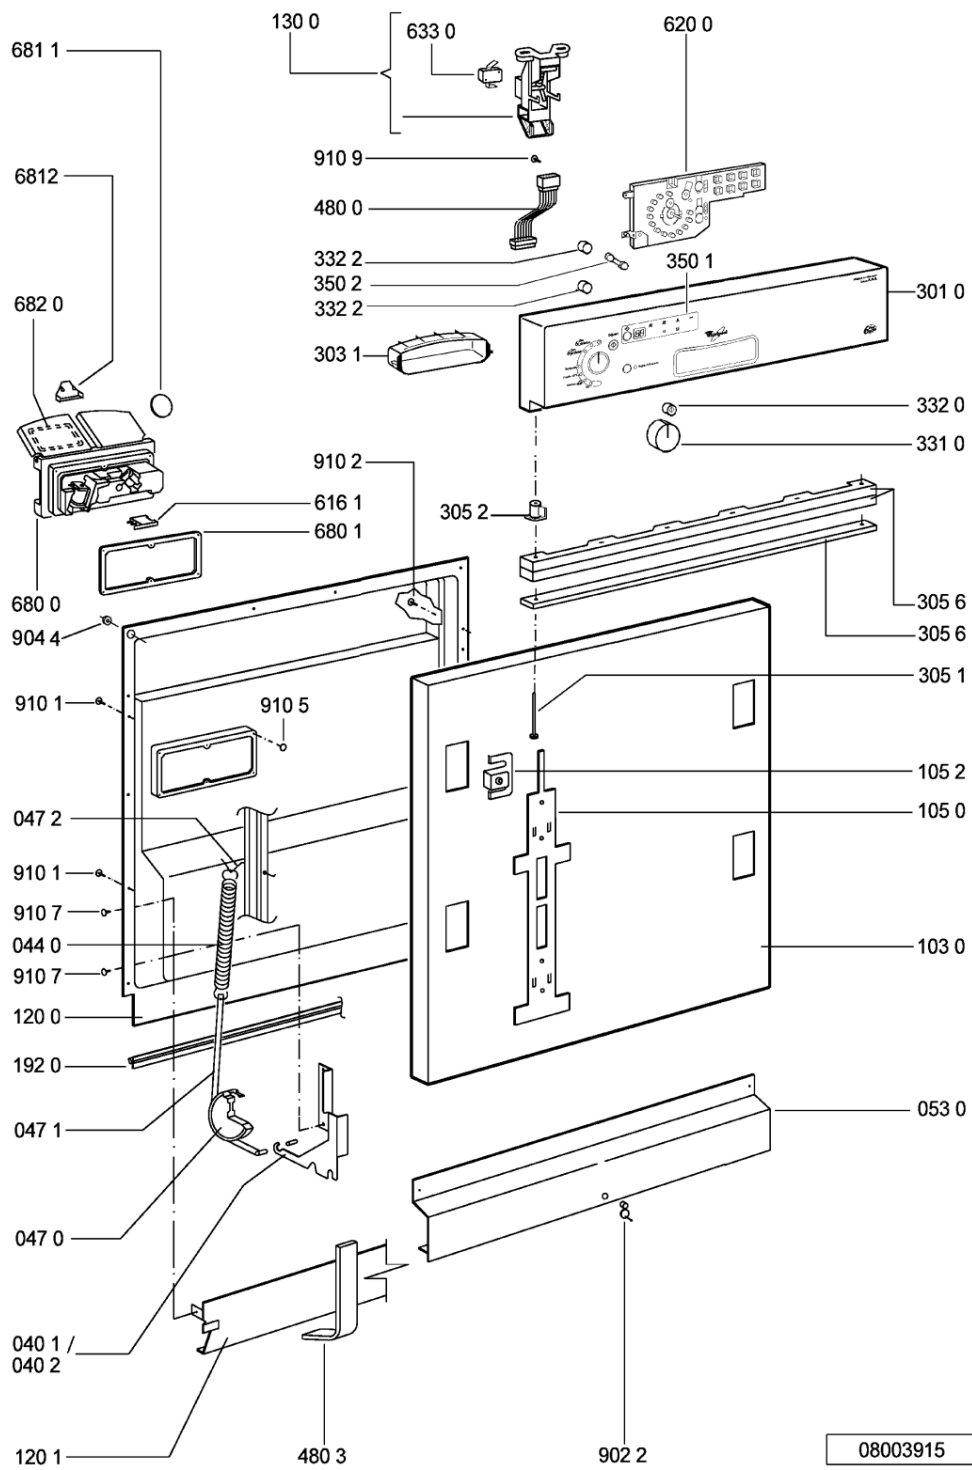

WHR68486

Tavole