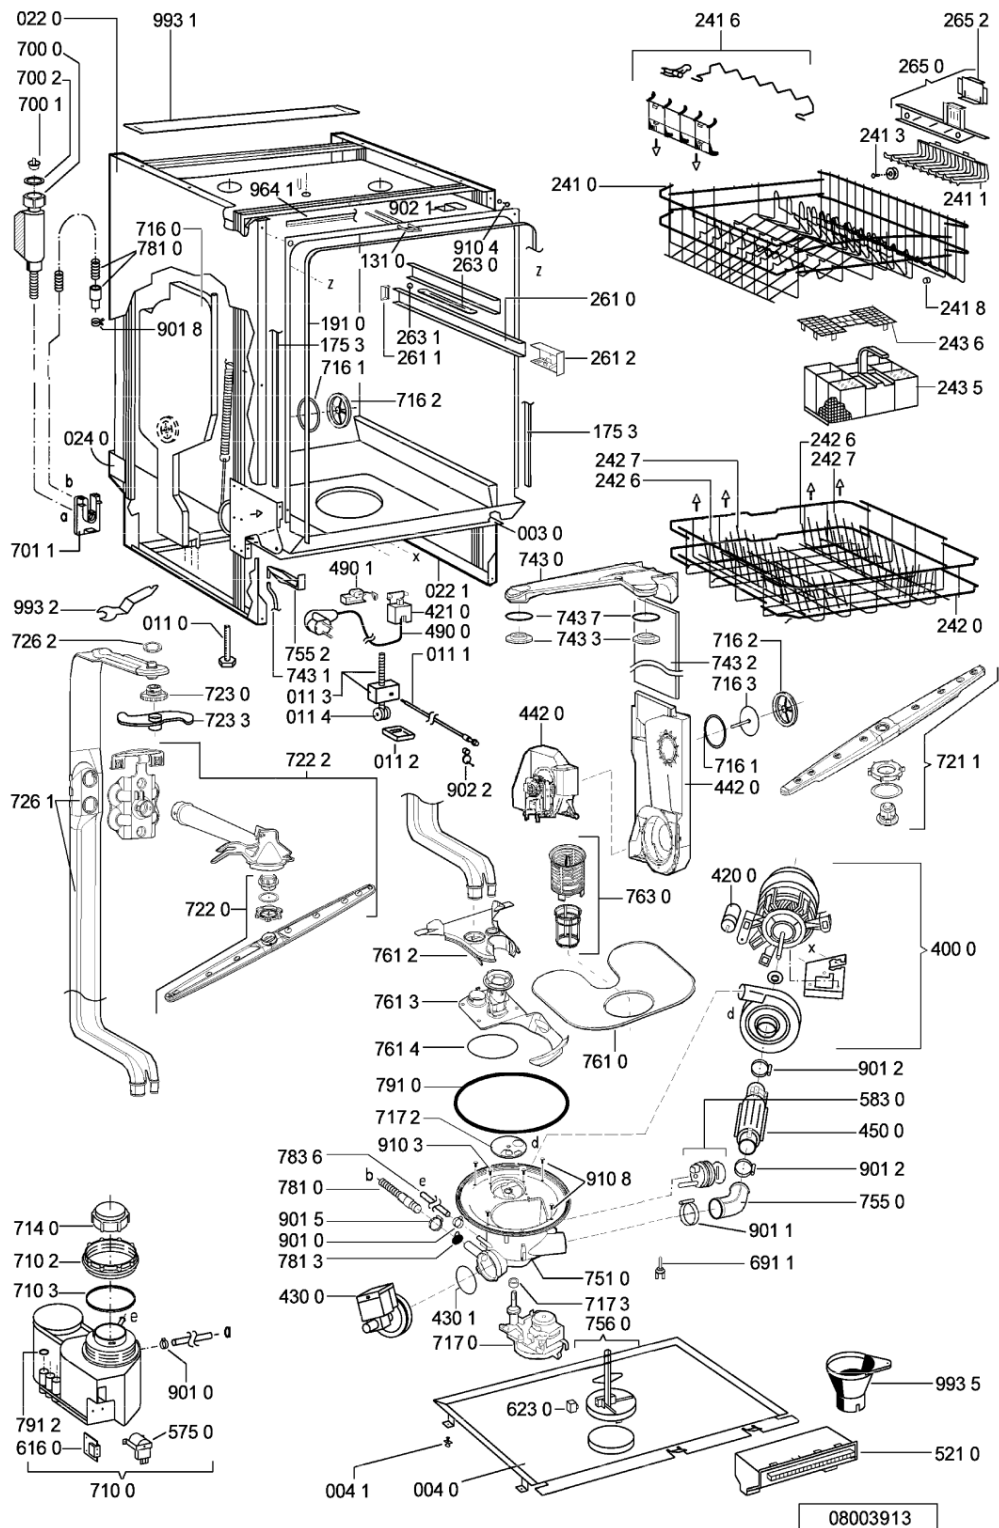

**Bauknecht**

**i** INDESIT

WHR68485

Tavole

WHR68485

Lista

Ricambi

Rif.	Cod.Ricam	Dal S/N	Al S/N	Sostituto	Descrizione	Notizia	Codice
003 0	481244019594 (C00497944)			1 x 481244011455 (C00328008)	traversa ant vasca		
004 0	481244018952 (C00328100)			1 x 481244011463 (C00317159)	base raccoglig. raccog		
004 1	481240118402 (C00317898)				supporto base raccoglig.		
011 0	481250518369 (C00318437)				piedino regolabile		
011 1	481252898004 (C00318701)				perno regol. ruota post.		
011 2	481252878032 (C00315501)				pattino ruota post.		
011 3	481253598054 (C00311494)			1 x 481010195605 (C00323898)	ingranaggio regol. ruota		
011 4	481252898001 (C00315507)				ruota posteriore		
022 0	481244019398 (C00336326)			1 x 481244011467 (C00316509)	fianco sinistro		
022 1	481244019397 (C00336308)			1 x 481244011466 (C00316507)	side panel rightright		
024 0	481244010417 (C00497878)			1 x 481244011468 (C00403183)	pannello post. schienale		
040 1	481241718774 (C00312272)				cerniera porta sinistra		
040 2	481241718773 (C00312358)				cerniera porta destra		
044 0	481249238362 (C00311639)				molla tensione porta		
047 0	481240448746 (C00311044)				blocchetto frizione porta		
047 1	481240118397 (C00311343)			1 x 481240118707 (C00311072)	banda scorrimento		