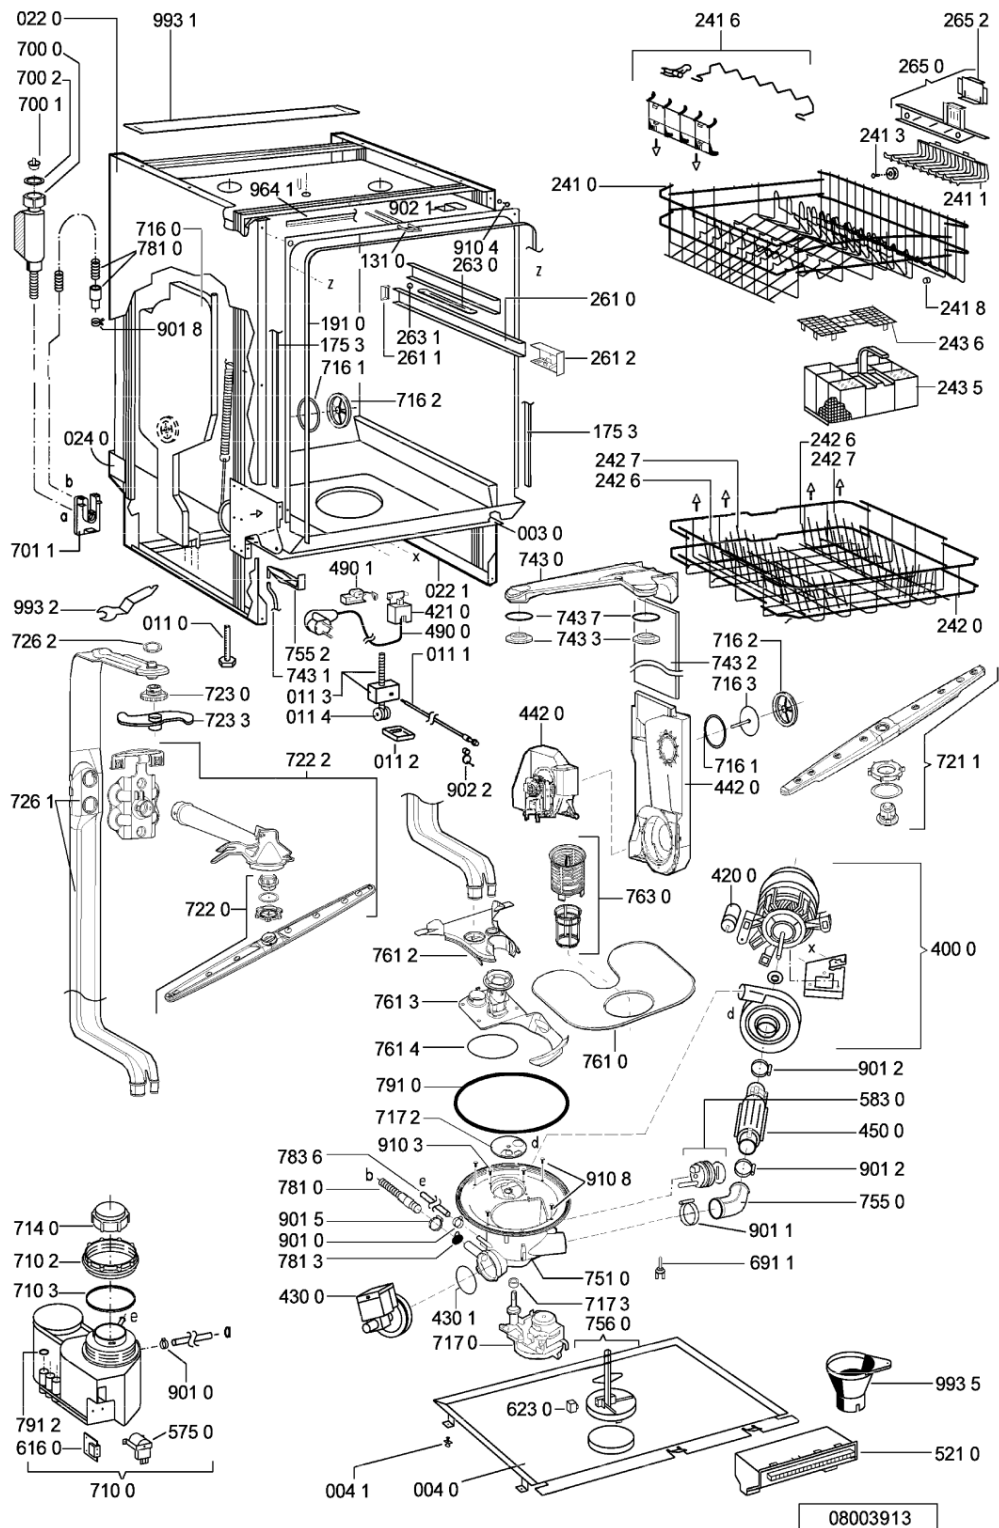

**Bauknecht**

**i** **INDESIT**

WHR68487

Tavole

WHR68487

Lista

Ricambi

Rif.	Cod.Ricam	Dal S/N	Al S/N	Sostituto	Descrizione	Notizia	Codice
003 0	481244019594 (C00497944)			1 x 481244011455 (C00328008)	traversa ant vasca		
004 0	481244018952 (C00328100)			1 x 481244011463 (C00317159)	base raccoglig. raccog		
004 1	481240118402 (C00317898)				supporto base raccoglig.		
011 0	481250518369 (C00318437)				piedino regolabile		
011 1	481252898004 (C00318701)				perno regol. ruota post.		
011 2	481252878032 (C00315501)				pattino ruota post.		
011 3	481253598054 (C00311494)			1 x 481010195605 (C00323898)	ingranaggio regol. ruota		
011 4	481252898001 (C00315507)				ruota posteriore		
022 0	481244019398 (C00336326)			1 x 481244011467 (C00316509)	fianco sinistro		
022 1	481244019397 (C00336308)			1 x 481244011466 (C00316507)	side panel rightright		
024 0	481244010417 (C00497878)			1 x 481244011468 (C00403183)	pannello post. schienale		
040 1	481241718774 (C00312272)				cerniera porta sinistra		
040 2	481241718773 (C00312358)				cerniera porta destra		
044 0	481249238362 (C00311639)				molla tensione porta		
047 0	481240448746 (C00311044)				blocchetto frizione porta		
047 1	481240118397 (C00311343)			1 x 481240118707 (C00311072)	banda scorrimento		