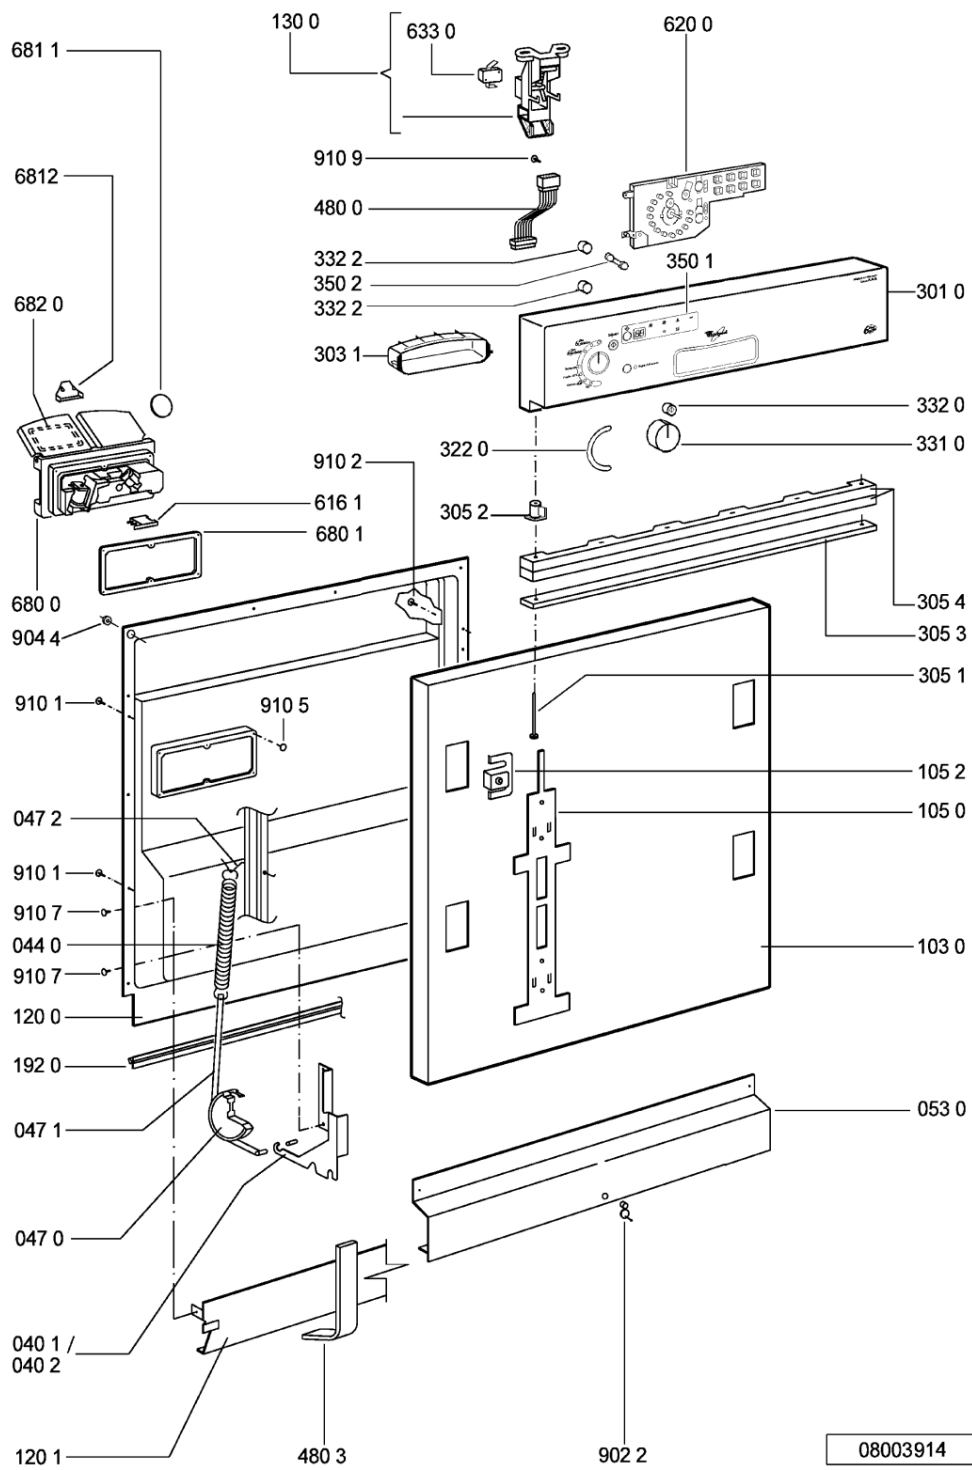

WHR68488

Tavole