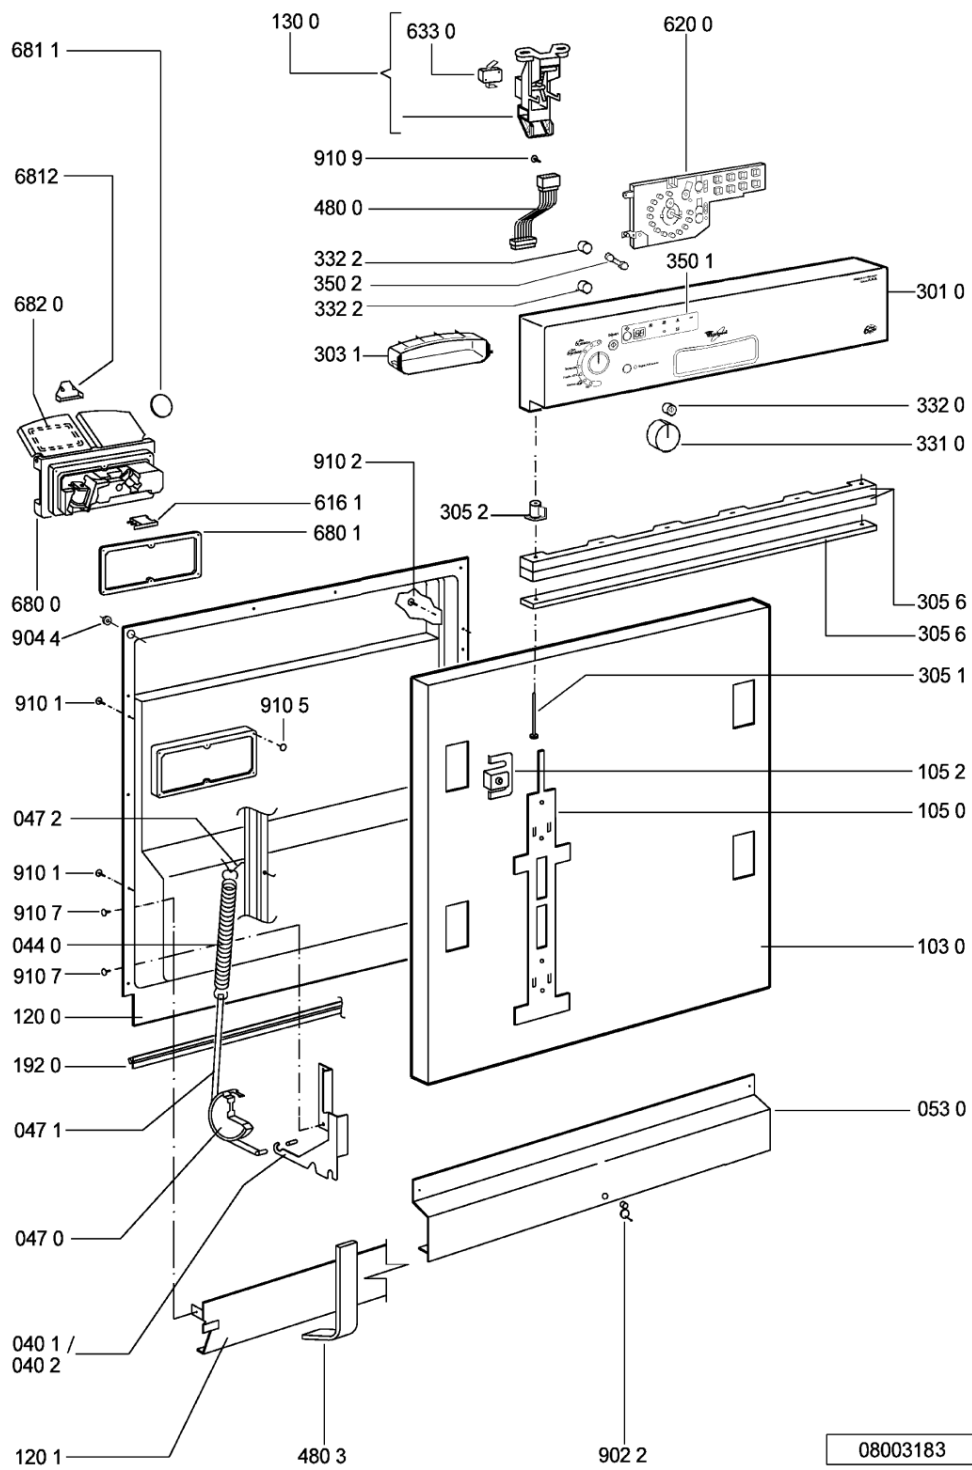

WHR63355

Tavole

08003183