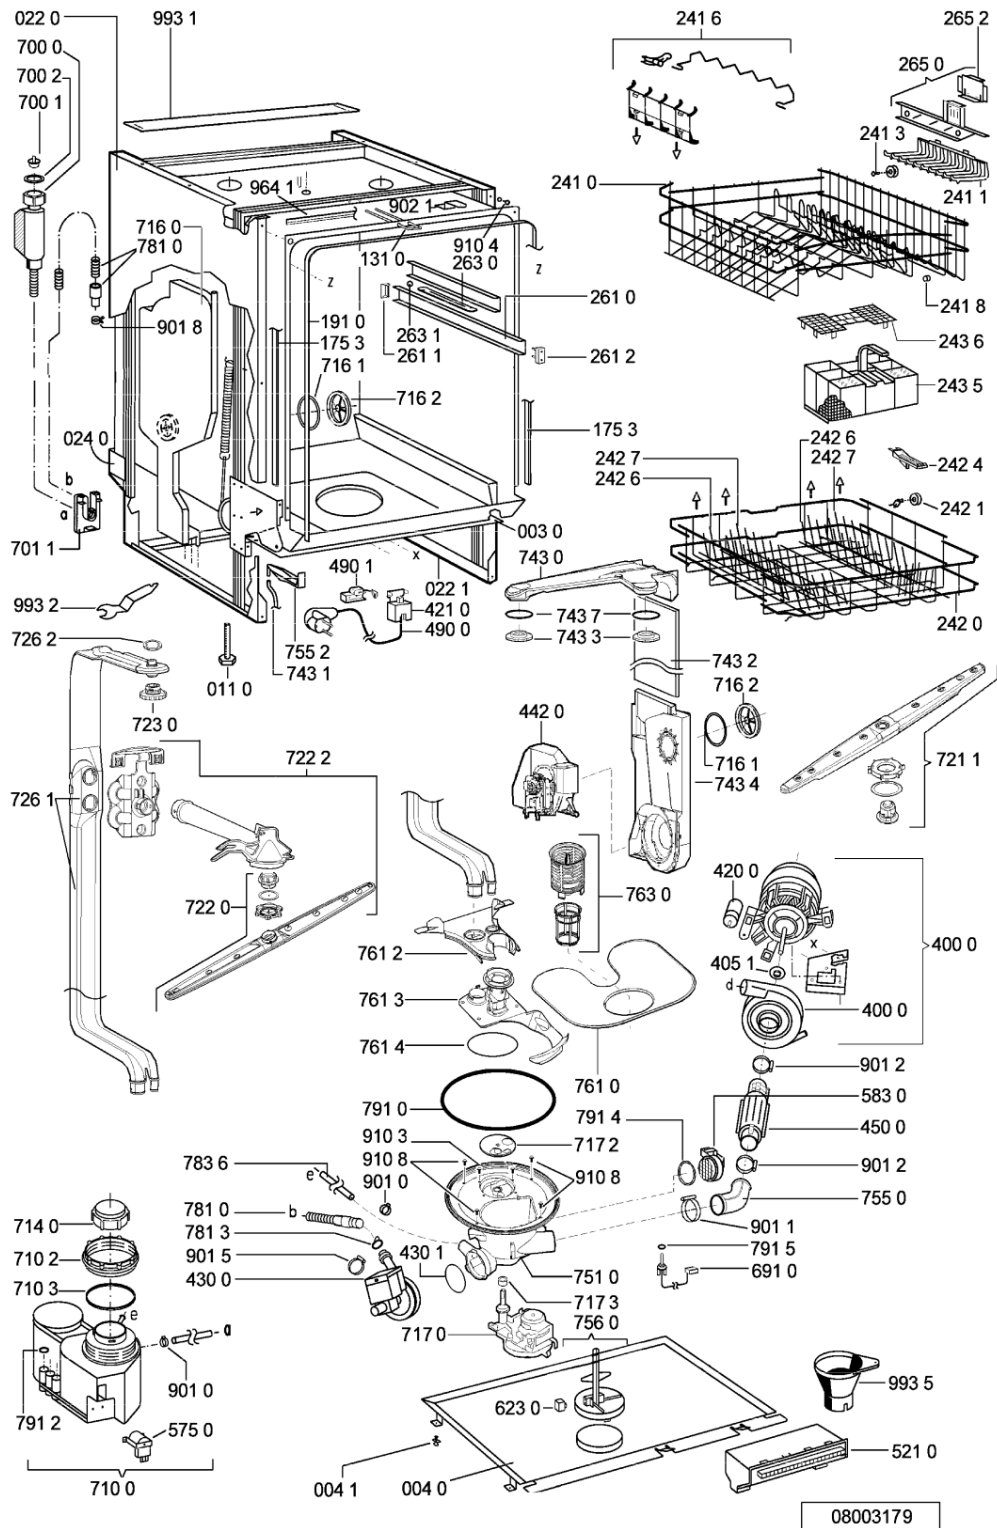

Whirlpool

Sigla Modello:

ADG 8977 IX DISHWASHING WH
ADG 8977 IX

Codice commerciale:

854297729740
854297729740

KitchenAid

Whirlpool

Hotpoint

Bauknecht

i **INDESIT**

WHR63354

Tavole

WHR63354

Lista

Ricambi

Rif.	Cod.Ricam	Dal S/N	Al S/N	Sostituto	Descrizione	Notizia	Codice
003 0	481244019594 (C00497944)			1 x 481244011455 (C00328008)	traversa ant vasca		
004 0	481244018952 (C00328100)			1 x 481244011463 (C00317159)	base raccoglig. raccog		
004 1	481240118402 (C00317898)				supporto base raccoglig.		
011 0	481250518369 (C00318437)				piedino regolabile		
022 0	481244019398 (C00336326)			1 x 481244011467 (C00316509)	fianco sinistro		
022 1	481244019397 (C00336308)			1 x 481244011466 (C00316507)	side panel rightright		
024 0	481244010417 (C00497878)			1 x 481244011468 (C00403183)	pannello post. schienale		
040 1	481241718774 (C00312272)				cerniera porta sinistra		
040 2	481241718773 (C00312358)				cerniera porta destra		
044 0	481249238362 (C00311639)				molla tensione porta		
047 0	481240448746 (C00311044)				blocchetto frizione porta		
047 1	481240118397 (C00311343)			1 x 481240118707 (C00311072)	banda scorrimento		
047 2	481240468023 (C00311951)				aggancio molla porta		
053 0	481244088884 (C00316344)			1 x 481244089138 (C00328410)	zoccolo		
103 0	481244019478 (C00497934)			1 x 481244011465 (C00328011)	porta esterna		
105 0	481240448611 (C00311337)				piastrina fiss. pannello		