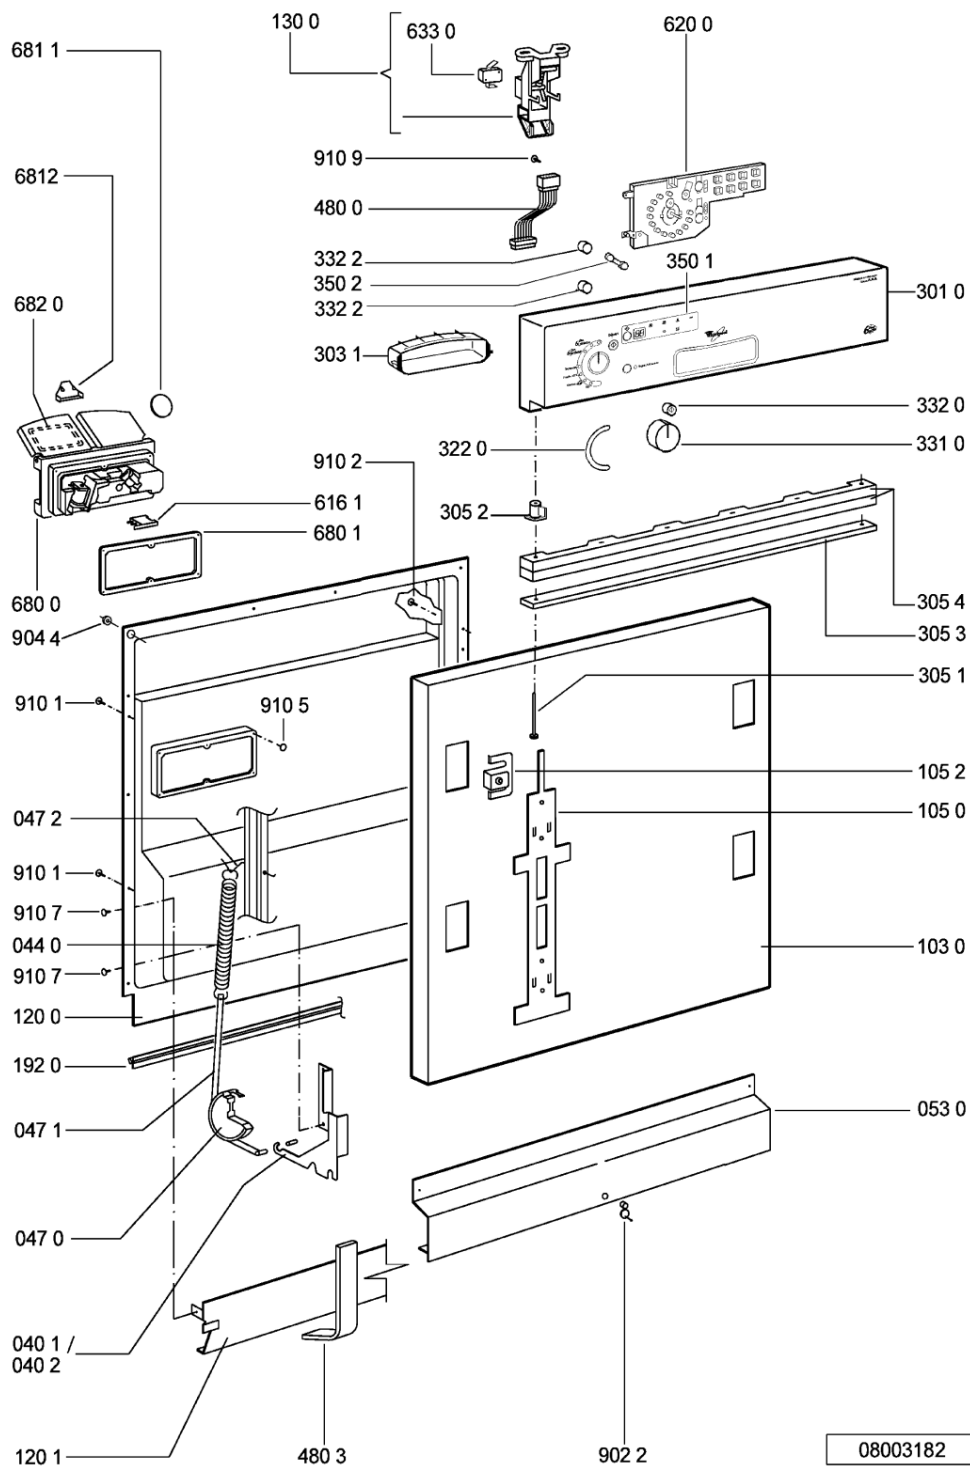

WHR68494

Tavole

08003182