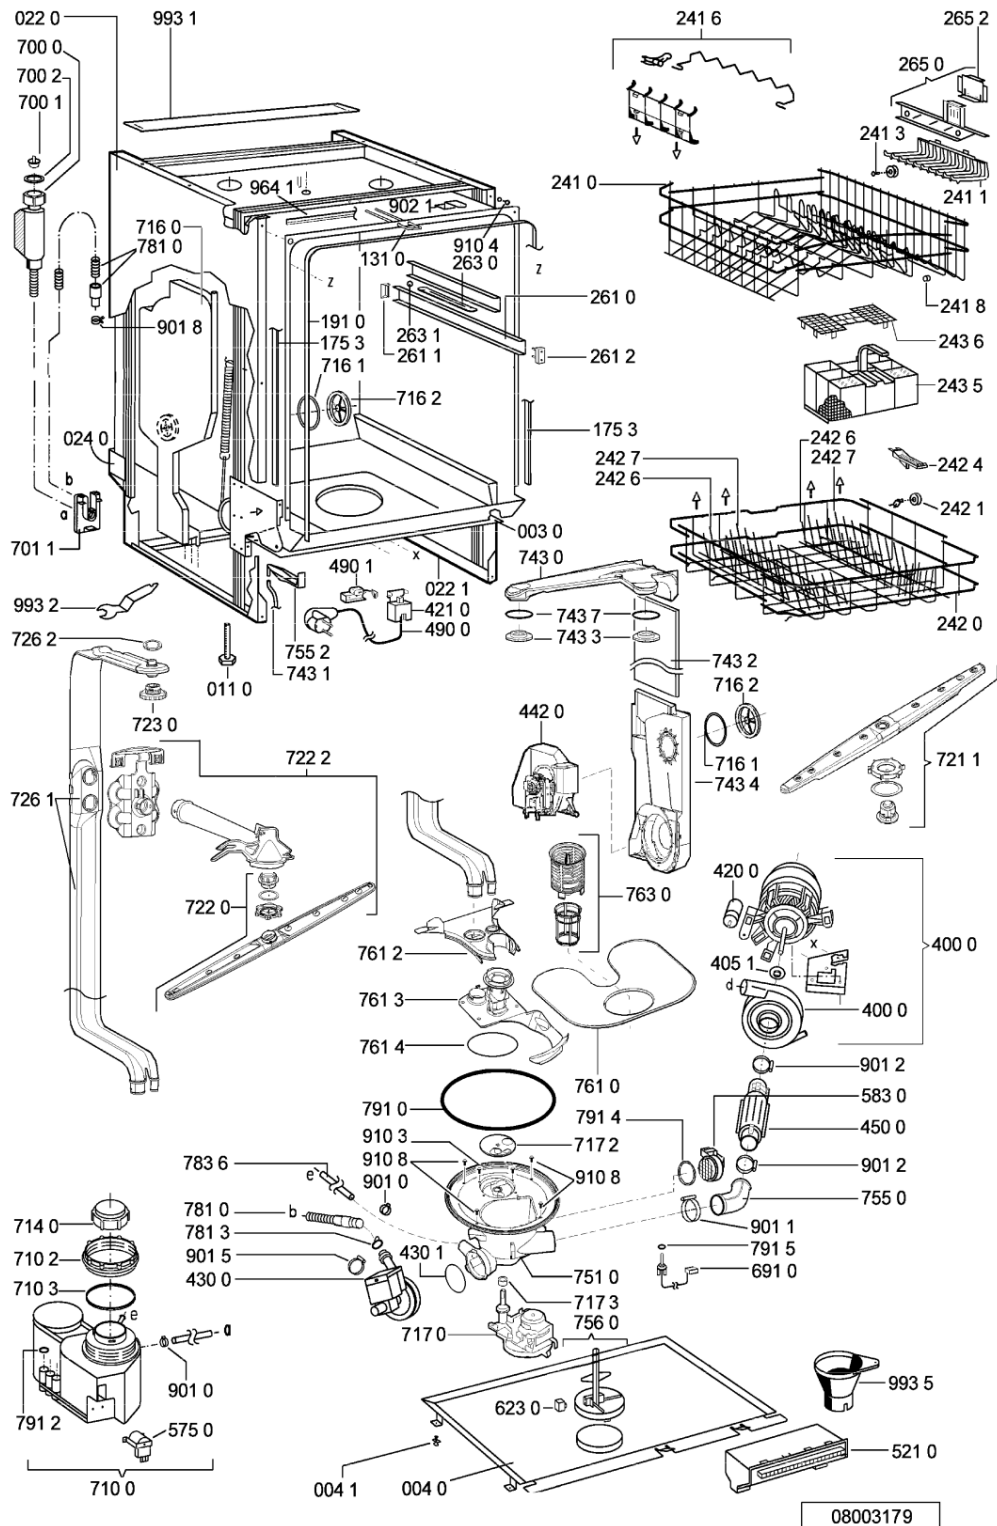

WHR68493

Tavole