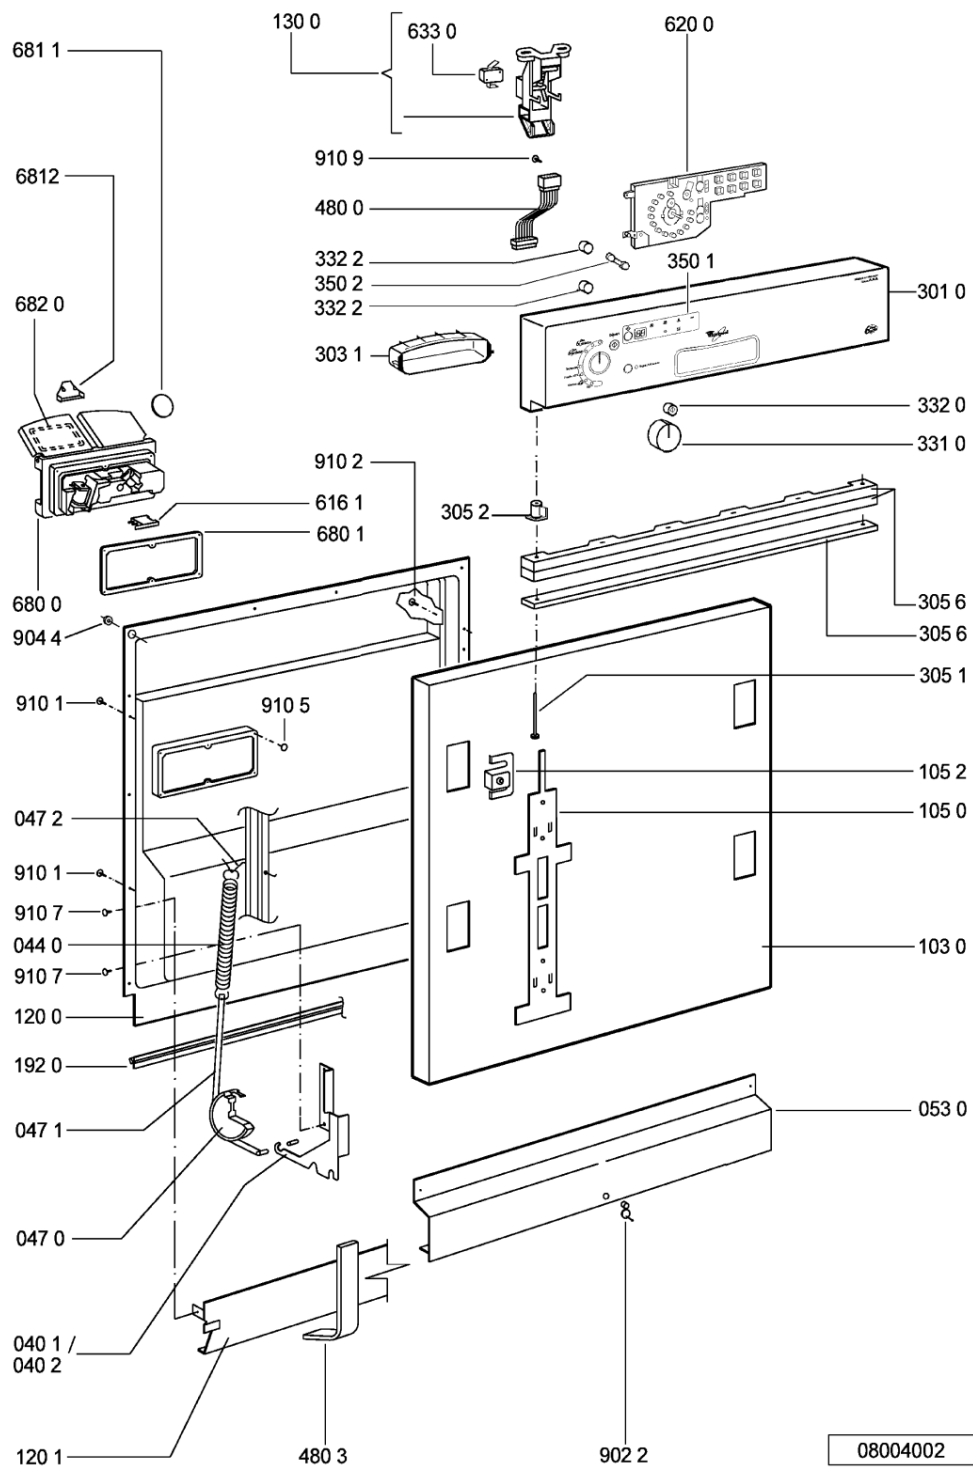

WHR68495

Lista

Ricambi

Rif.	Cod.Ricam	Dal S/N	Al S/N	Sostituto	Descrizione	Notizia	Codice
993 1	481246678388 (C00319875)				foglio protezione vapori		
993 2	481240448753 (C00329037)				chiave regolazione piedini		
993 5	482253280216 (C00335151)			1 x 481010604844 (C00324988)	imbuto carico sale		
999	C00687969				tabella elettronica whp		
999	C00687968				schema funzionale whp		
999	C00687967				caratt. tecniche whp		
999	C00687966				legenda del testo whp		

WHR68496

Tavole

08004002