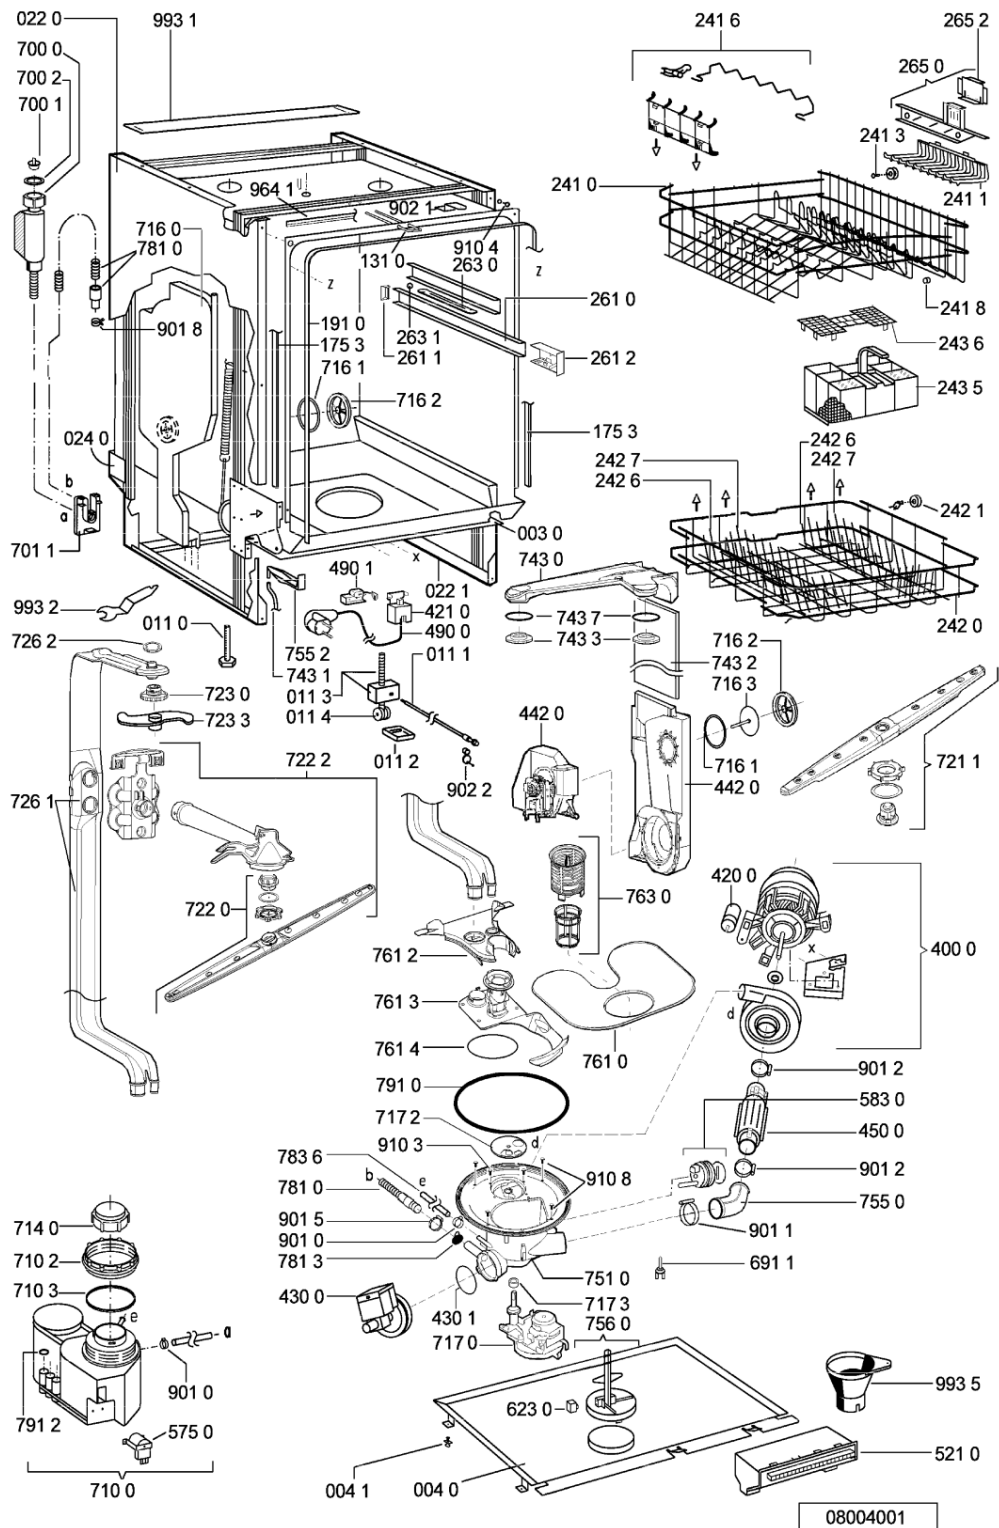

Bauknecht

i **INDESIT**

WHR68495

Tavole

WHR68495

Lista

Ricambi

Rif.	Cod.Ricam	Dal S/N	Al S/N	Sostituto	Descrizione	Notizia	Codice
003 0	481244019594 (C00497944)			1 x 481244011455 (C00328008)	traversa ant vasca		
004 0	481244018952 (C00328100)			1 x 481244011463 (C00317159)	base raccoglig. raccog		
004 1	481240118402 (C00317898)				supporto base raccoglig.		
011 0	481250518369 (C00318437)				piedino regolabile		
011 1	481252898004 (C00318701)				perno regol. ruota post.		
011 2	481252878032 (C00315501)				pattino ruota post.		
011 3	481253598054 (C00311494)			1 x 481010195605 (C00323898)	ingranaggio regol. ruota		
011 4	481252898001 (C00315507)				ruota posteriore		
022 0	481244019398 (C00336326)			1 x 481244011467 (C00316509)	fianco sinistro		
022 1	481244019397 (C00336308)			1 x 481244011466 (C00316507)	side panel rightright		
024 0	481244010417 (C00497878)			1 x 481244011468 (C00403183)	pannello post. schienale		
040 1	481241718774 (C00312272)				cerniera porta sinistra		
040 2	481241718773 (C00312358)				cerniera porta destra		
044 0	481249238362 (C00311639)				molla tensione porta		
047 0	481240448746 (C00311044)				blocchetto frizione porta		
047 1	481240118397 (C00311343)			1 x 481240118707 (C00311072)	banda scorrimento		