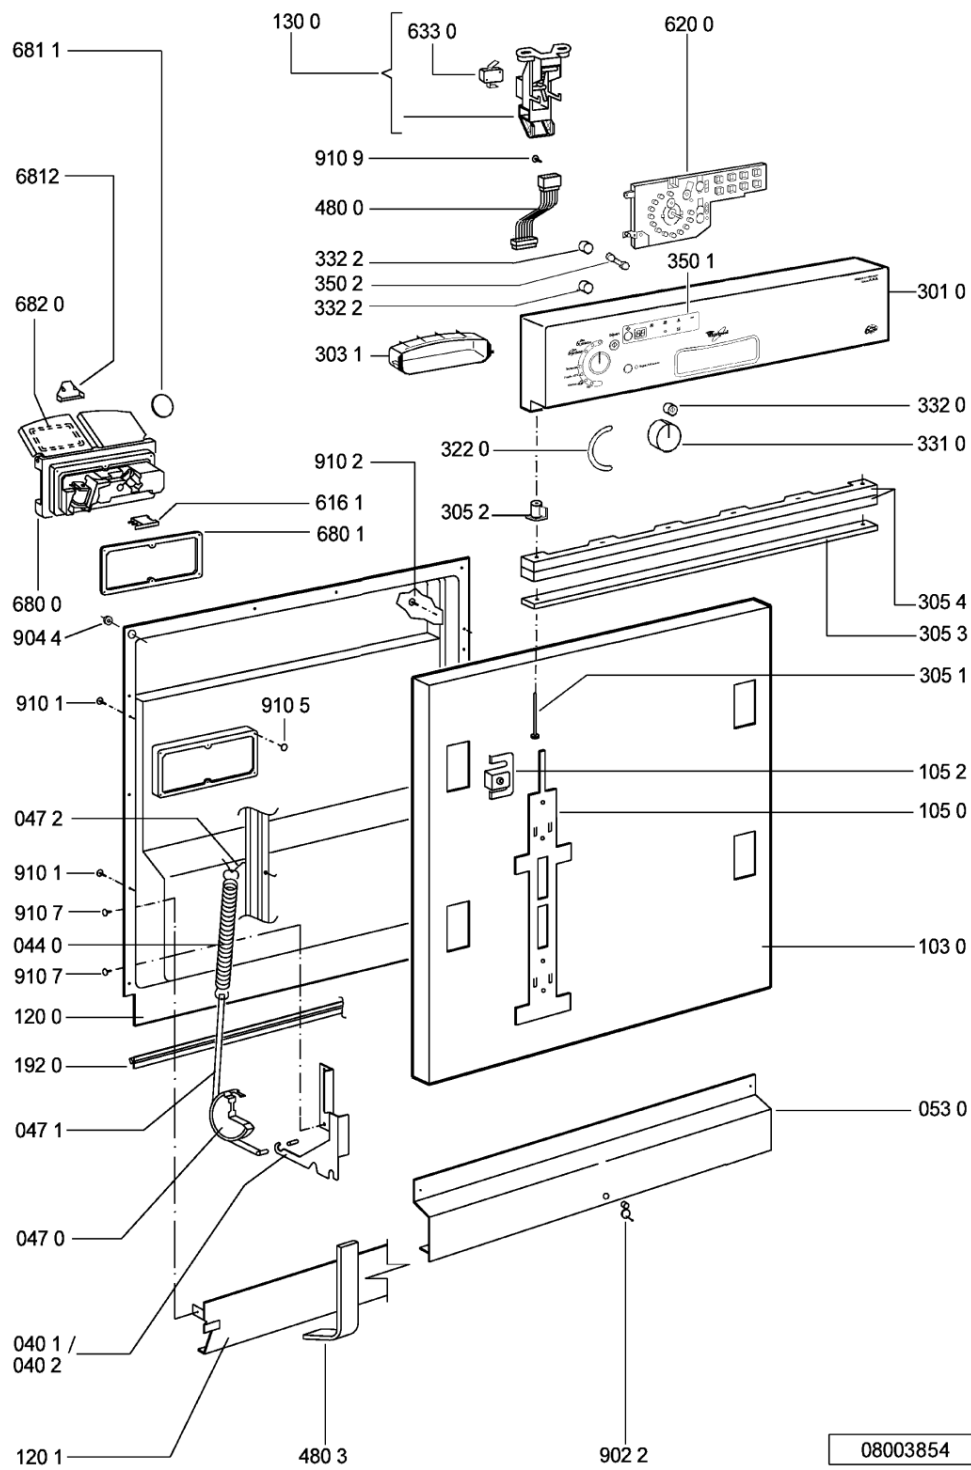

WHR72978

Tavole