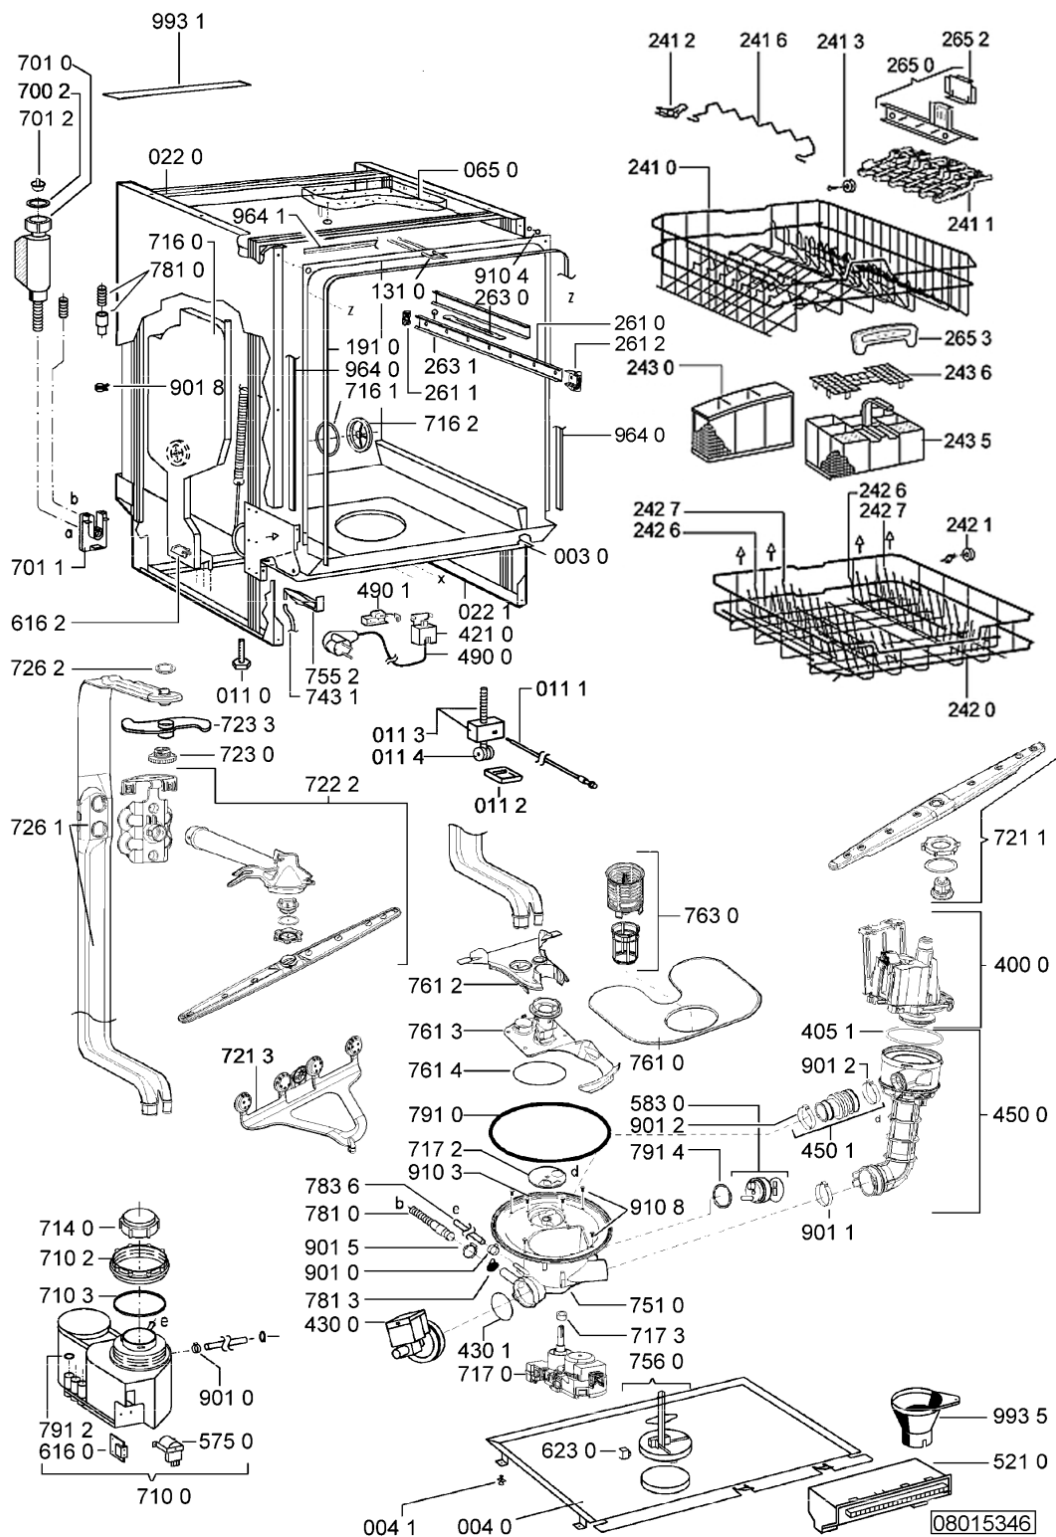

WHR24391

Tavole