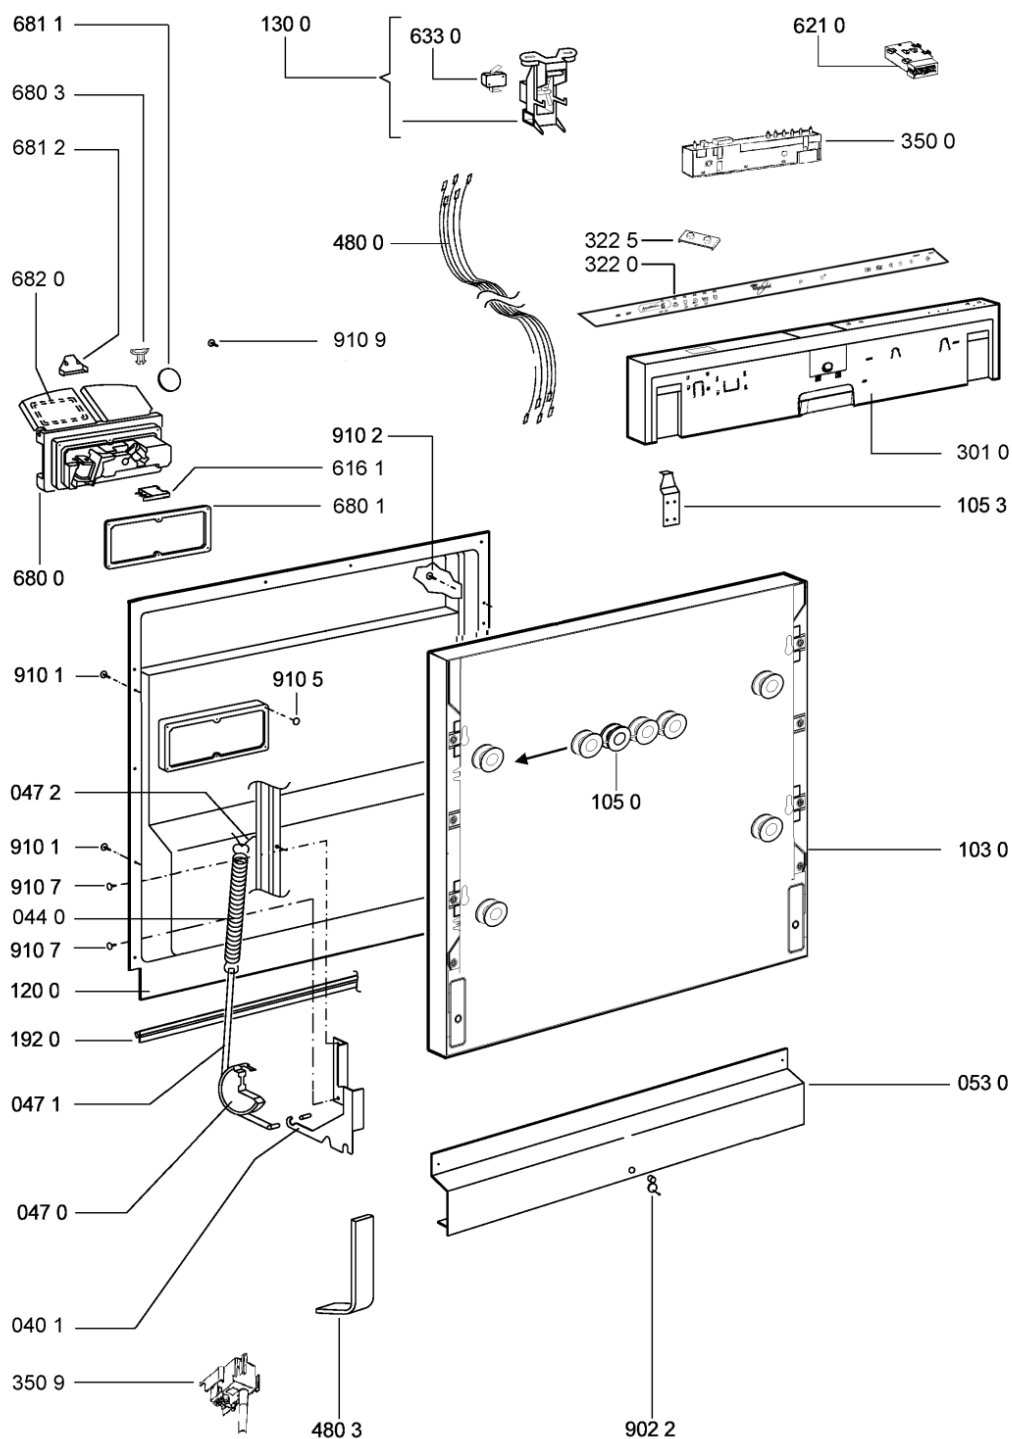

WHR24390

Tavole

08015345