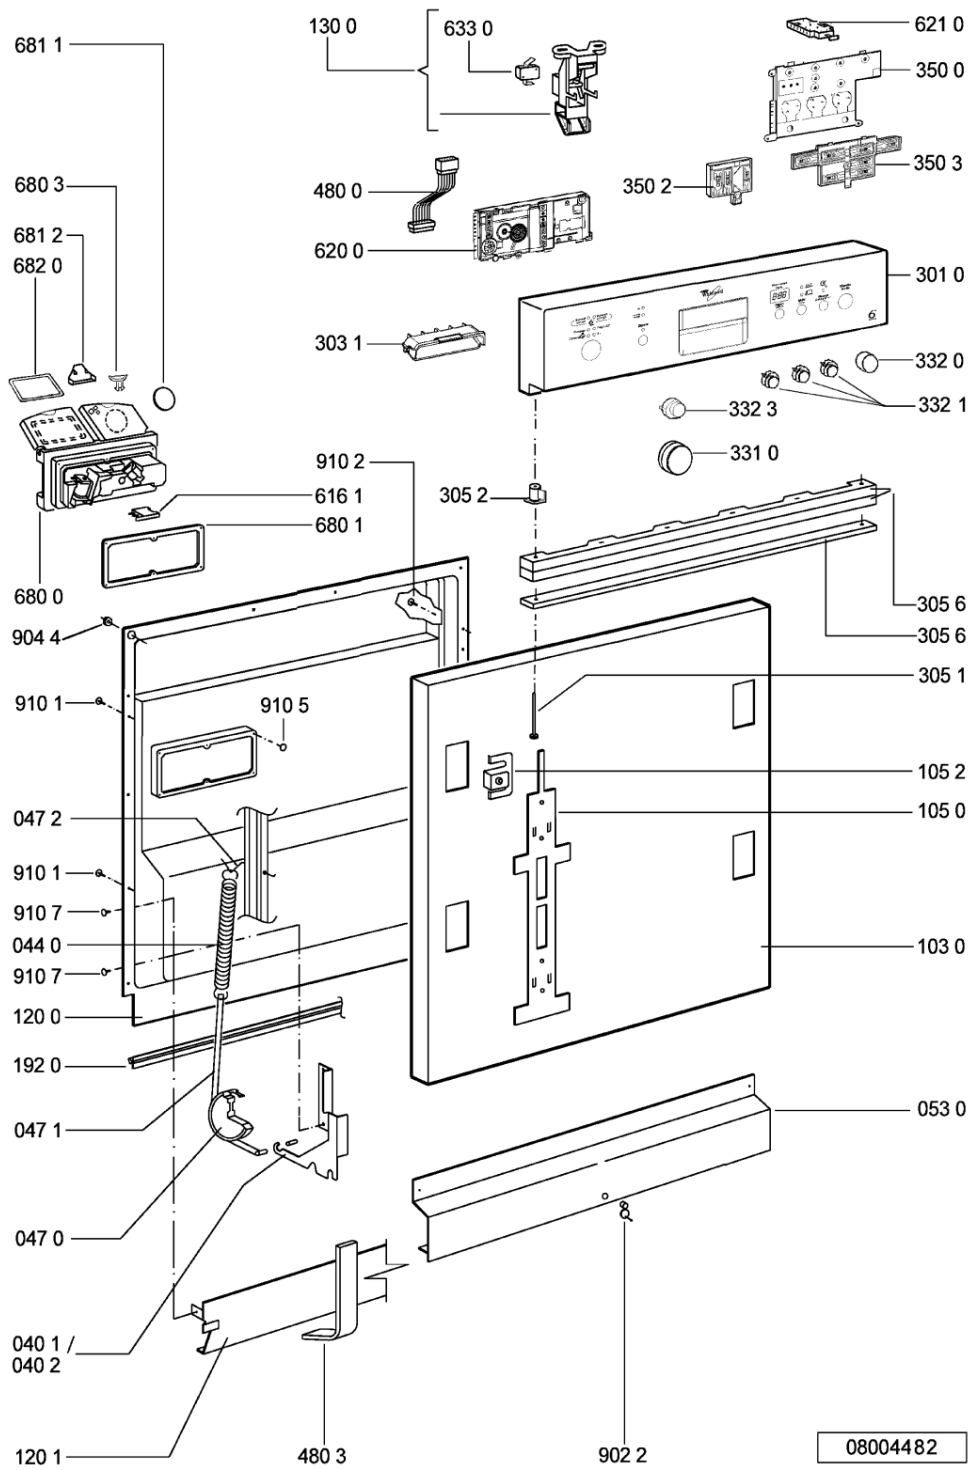

WHR68498

Tavole

08004482