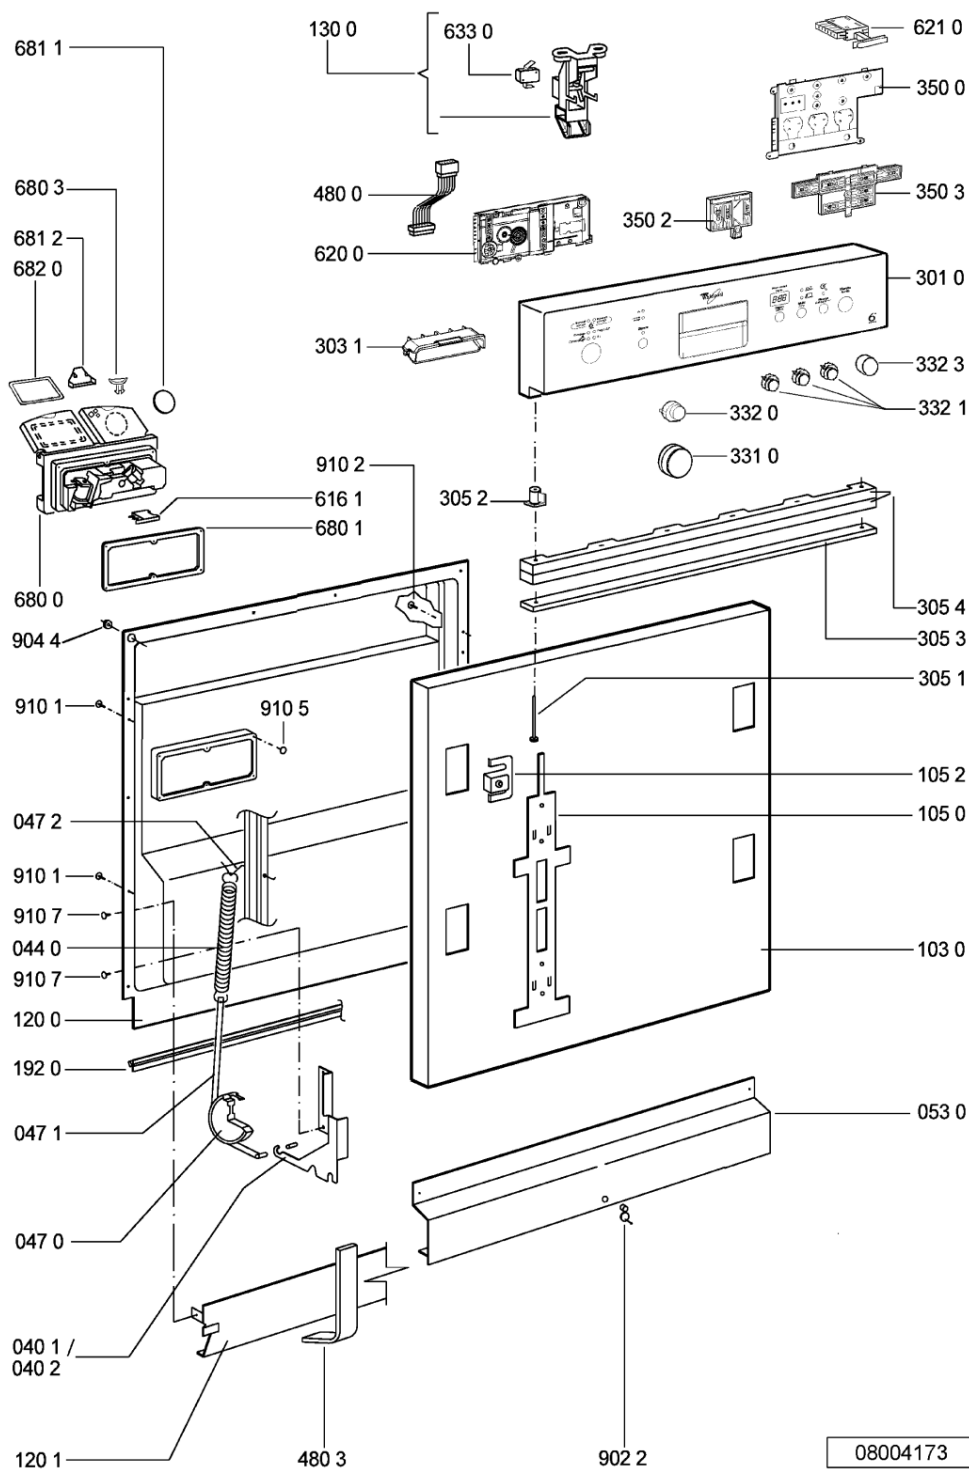

WHR68500

Tavole

08004173