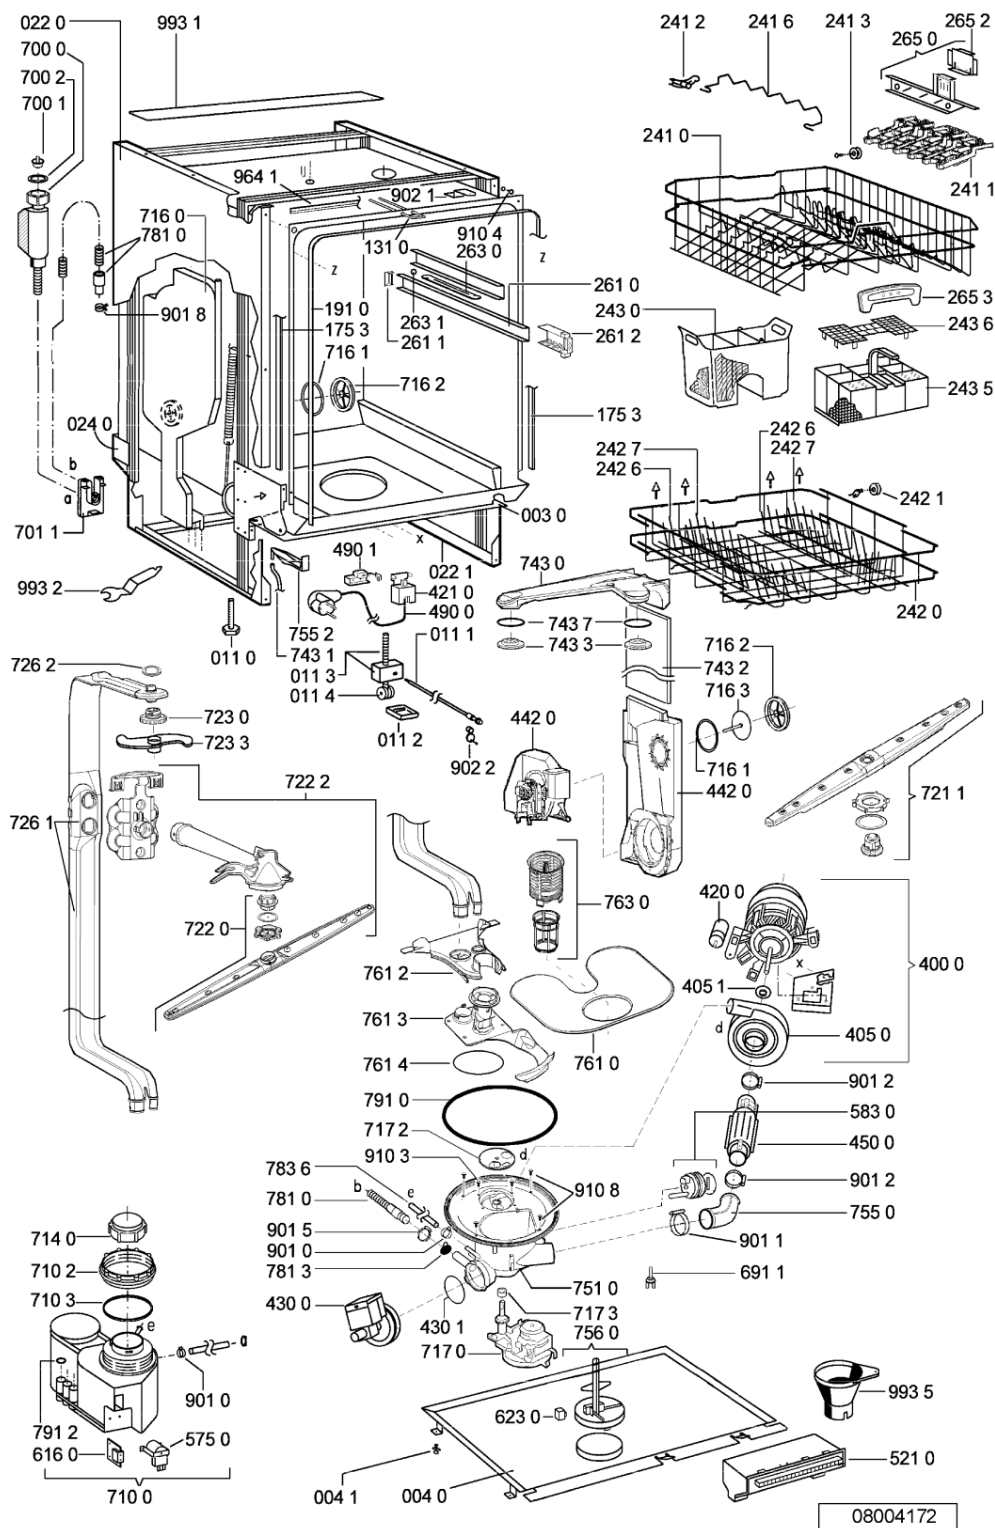

Bauknecht

i **INDESIT**

WHR68499

Tavole

WHR68499

Lista

Ricambi

Rif.	Cod.Ricam	Dal S/N	Al S/N	Sostituto	Descrizione	Notizia	Codice
003 0	481244019594 (C00497944)			1 x 481244011455 (C00328008)	traversa ant vasca		
004 0	481244018952 (C00328100)			1 x 481244011463 (C00317159)	base raccoglig. raccog		
004 1	481240118402 (C00317898)				supporto base raccoglig.		
011 0	481250518369 (C00318437)				piedino regolabile		
011 1	481252898004 (C00318701)				perno regol. ruota post.		
011 2	481252878032 (C00315501)				pattino ruota post.		
011 3	481253598054 (C00311494)			1 x 481010195605 (C00323898)	ingranaggio regol. ruota		
011 4	481252898001 (C00315507)				ruota posteriore		
022 0	481244019398 (C00336326)			1 x 481244011467 (C00316509)	fianco sinistro		
022 1	481244019397 (C00336308)			1 x 481244011466 (C00316507)	side panel rightright		
024 0	481244010417 (C00497878)			1 x 481244011468 (C00403183)	pannello post. schienale		
040 1	481241718774 (C00312272)				cerniera porta sinistra		
040 2	481241718773 (C00312358)				cerniera porta destra		
044 0	481249238362 (C00311639)				molla tensione porta		
047 0	481240448746 (C00311044)				blocchetto frizione porta		
047 1	481240118397 (C00311343)			1 x 481240118707 (C00311072)	banda scorrimento		