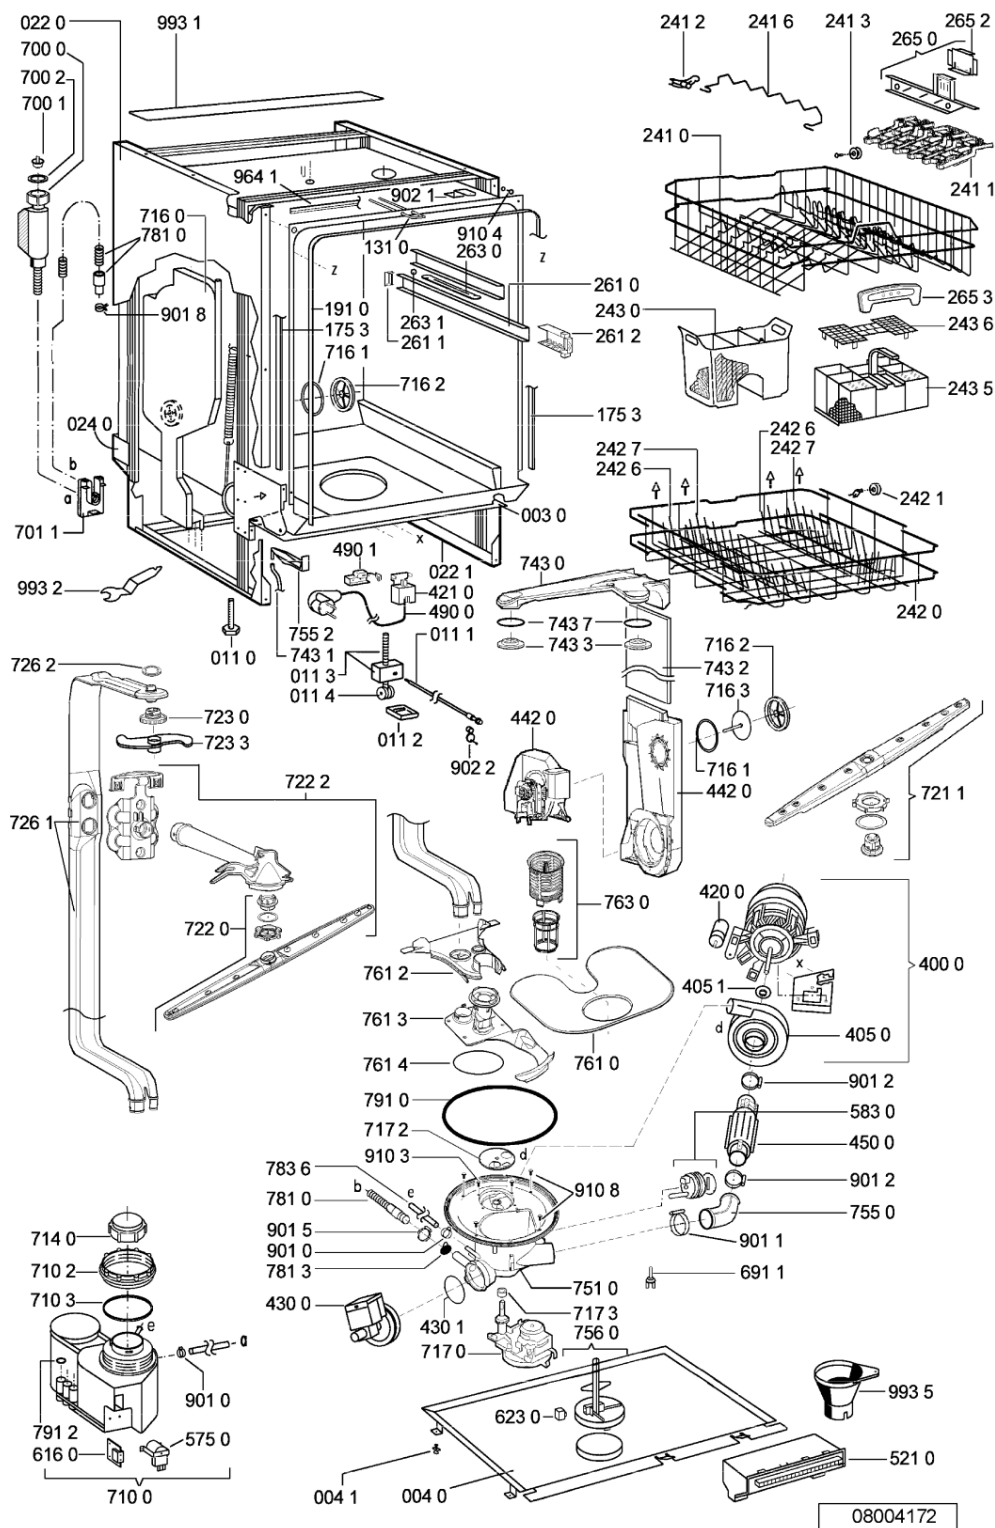

WHR68501

Tavole