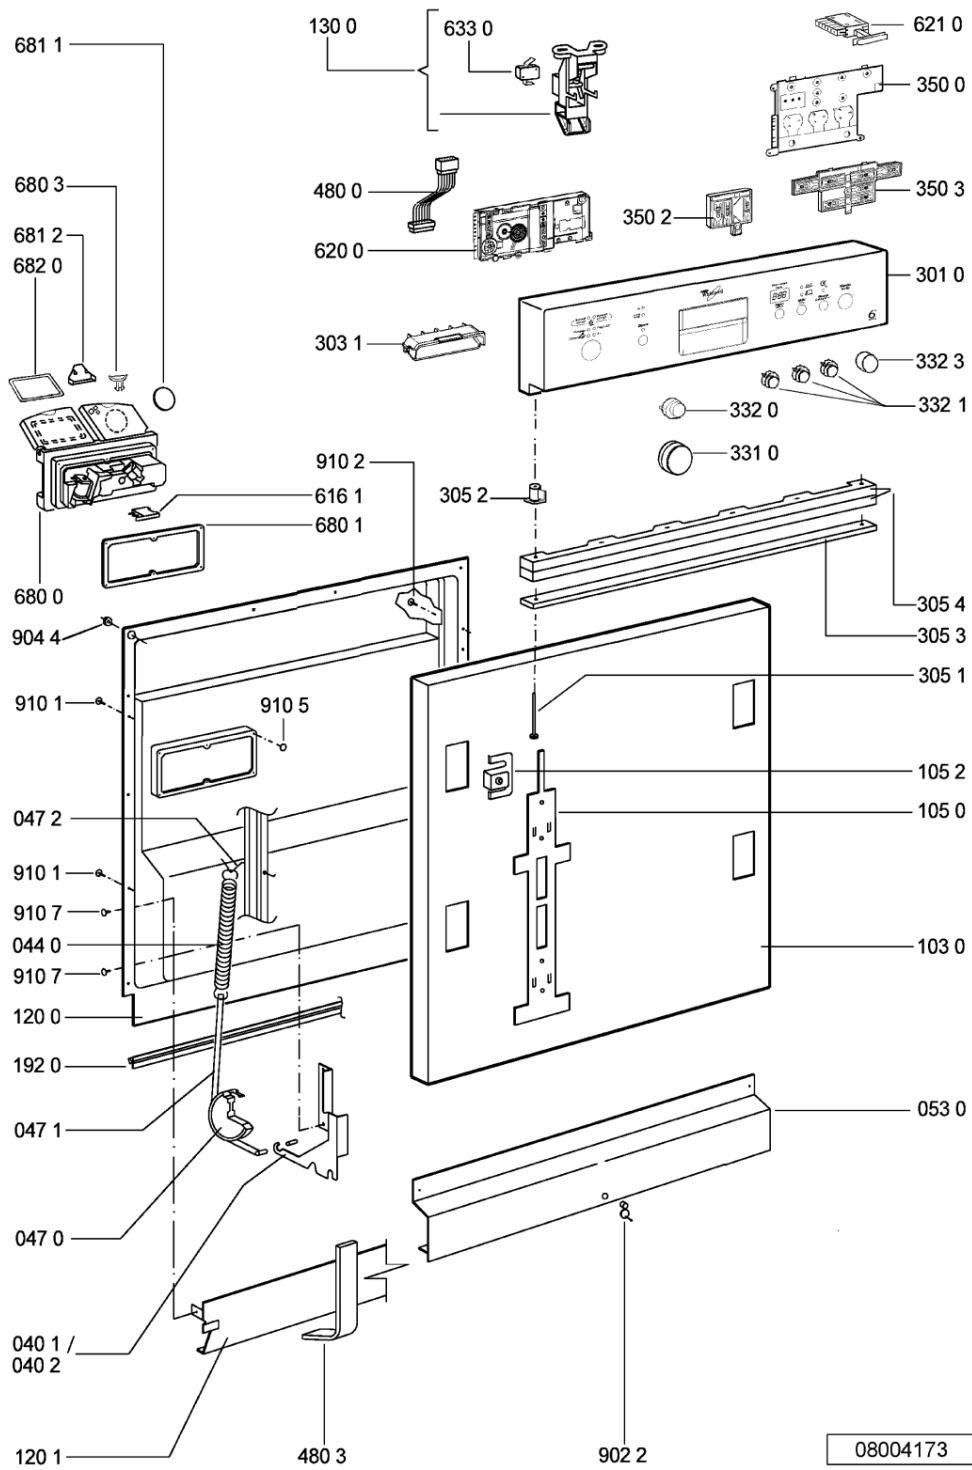

WHR68502

Tavole

08004173