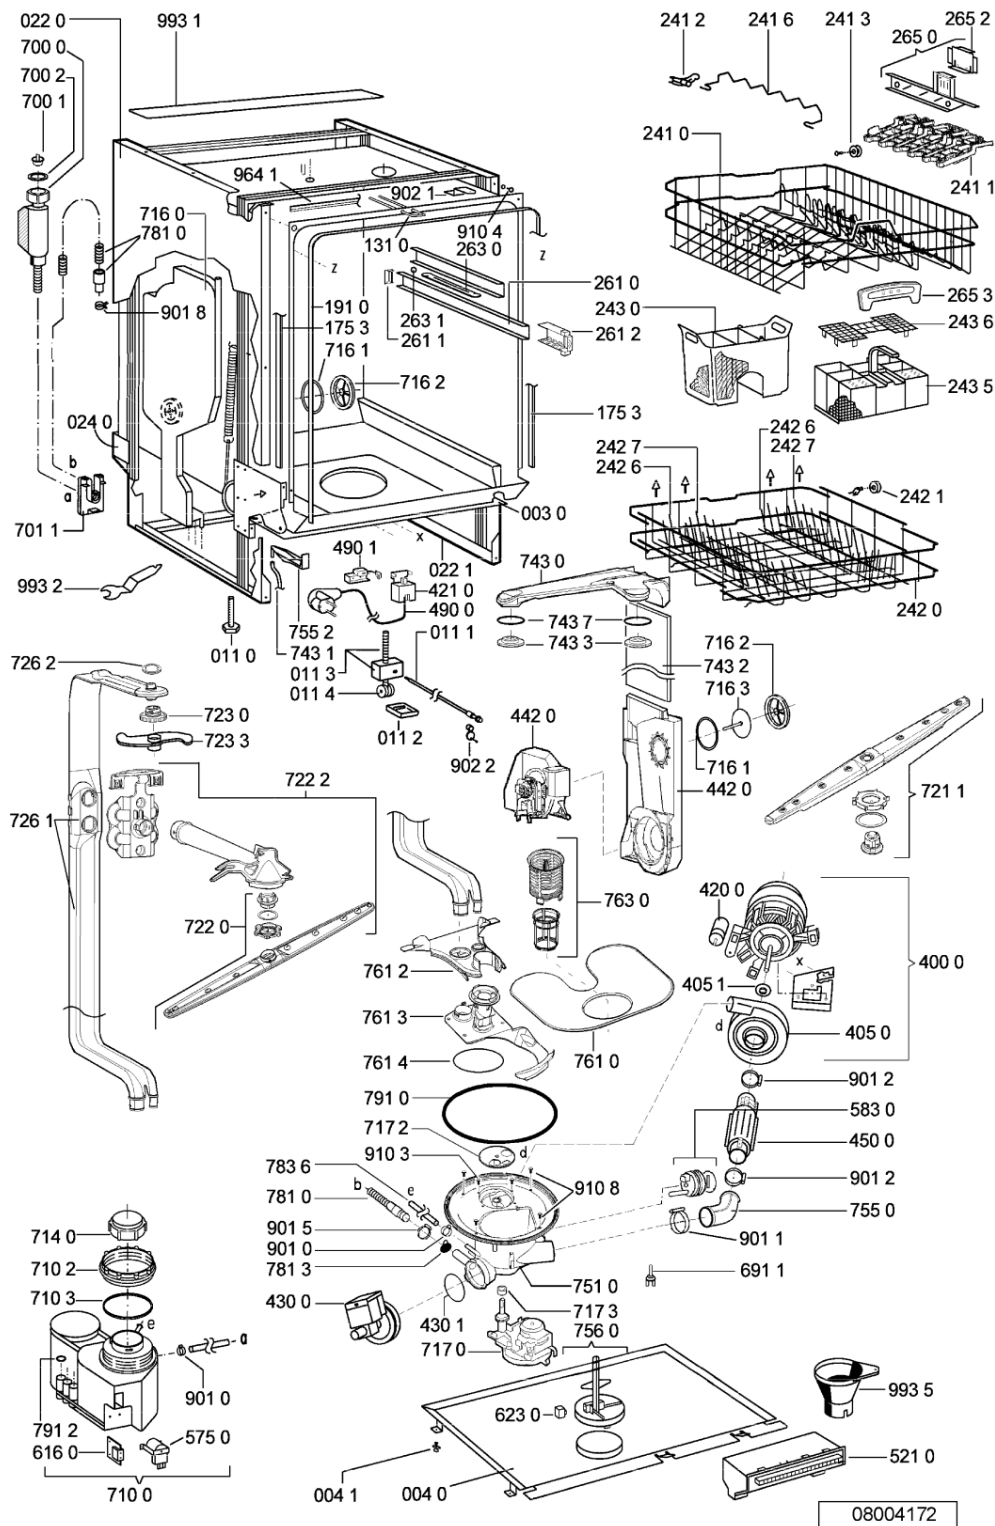

Bauknecht

i **INDESIT**

WHR24505

Tavole

WHR24505

Lista

Ricambi

Rif.	Cod.Ricam	Dal S/N	Al S/N	Sostituto	Descrizione	Notizia	Codice
003 0	481244019594 (C00497944)			1 x 481244011455 (C00328008)	traversa ant vasca		
004 0	481244018952 (C00328100)			1 x 481244011463 (C00317159)	base raccoglig. raccog		
004 1	481240118402 (C00317898)				supporto base raccoglig.		
011 0	481250518369 (C00318437)				piedino regolabile		
011 1	481252898004 (C00318701)				perno regol. ruota post.		
011 2	481252878032 (C00315501)				pattino ruota post.		
011 3	481253598054 (C00311494)			1 x 481010195605 (C00323898)	ingranaggio regol. ruota		
011 4	481252898001 (C00315507)				ruota posteriore		
022 0	481244019398 (C00336326)			1 x 481244011467 (C00316509)	fianco sinistro		
022 1	481244019397 (C00336308)			1 x 481244011466 (C00316507)	side panel rightright		
024 0	481244010417 (C00497878)			1 x 481244011468 (C00403183)	pannello post. schienale		
040 1	481241718774 (C00312272)				cerniera porta sinistra		
040 2	481241718773 (C00312358)				cerniera porta destra		
044 0	481249238362 (C00311639)				molla tensione porta		
047 0	481240448746 (C00311044)				blocchetto frizione porta		
047 1	481240118397 (C00311343)			1 x 481240118707 (C00311072)	banda scorrimento		