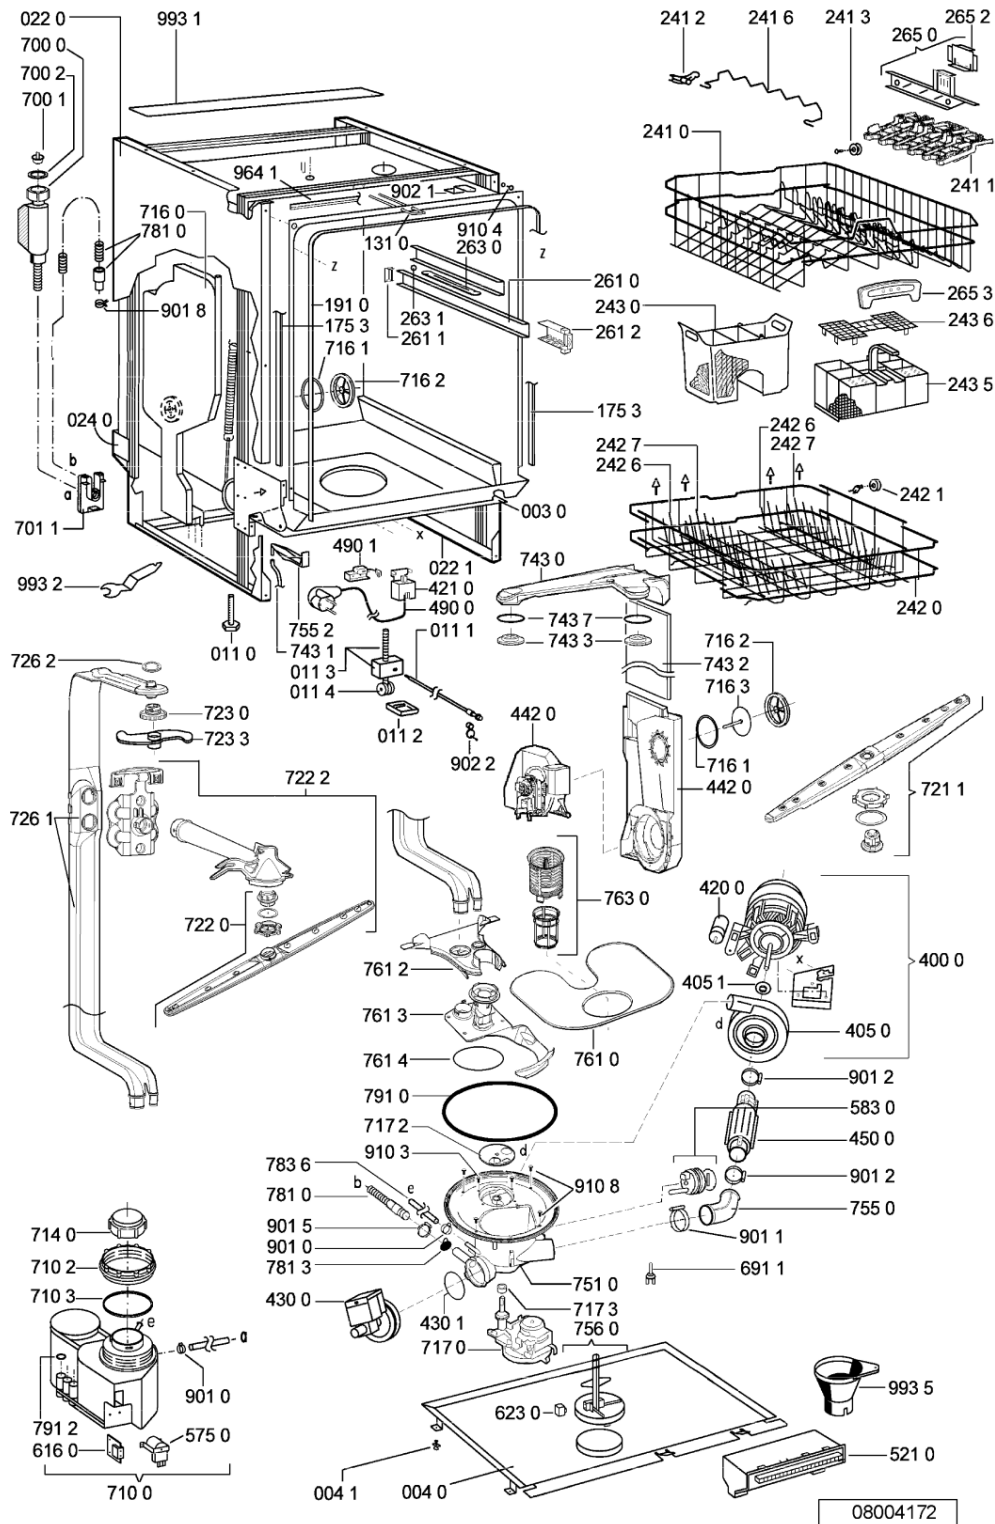

Bauknecht

i **INDESIT**

WHR68513

Tavole

WHR68513

Lista

Ricambi

Rif.	Cod.Ricam	Dal S/N	Al S/N	Sostituto	Descrizione	Notizia	Codice
003 0	481244019594 (C00497944)			1 x 481244011455 (C00328008)	traversa ant vasca		
004 0	481244018952 (C00328100)			1 x 481244011463 (C00317159)	base raccoglig. raccog		
004 1	481240118402 (C00317898)				supporto base raccoglig.		
011 0	481250518369 (C00318437)				piedino regolabile		
011 1	481252898004 (C00318701)				perno regol. ruota post.		
011 2	481252878032 (C00315501)				pattino ruota post.		
011 3	481253598054 (C00311494)			1 x 481010195605 (C00323898)	ingranaggio regol. ruota		
011 4	481252898001 (C00315507)				ruota posteriore		
022 0	481244019398 (C00336326)			1 x 481244011467 (C00316509)	fianco sinistro		
022 1	481244019397 (C00336308)			1 x 481244011466 (C00316507)	side panel rightright		
024 0	481244010417 (C00497878)			1 x 481244011468 (C00403183)	pannello post. schienale		
040 1	481241718774 (C00312272)				cerniera porta sinistra		
040 2	481241718773 (C00312358)				cerniera porta destra		
044 0	481249238362 (C00311639)				molla tensione porta		
047 0	481240448746 (C00311044)				blocchetto frizione porta		
047 1	481240118397 (C00311343)			1 x 481240118707 (C00311072)	banda scorrimento		