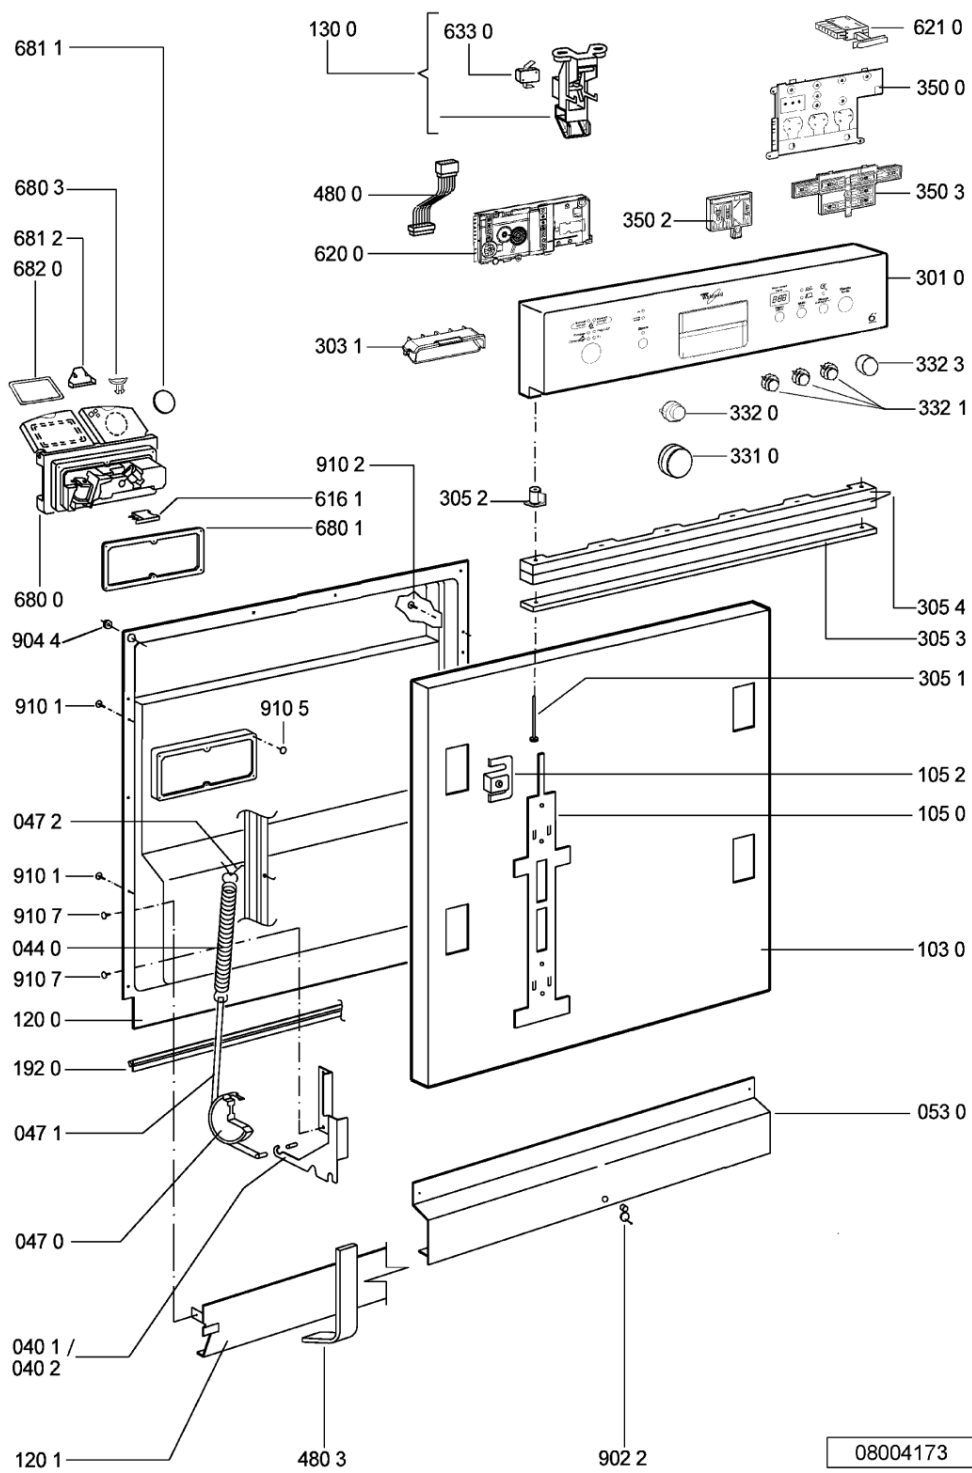

WHR68514

Tavole

08004173