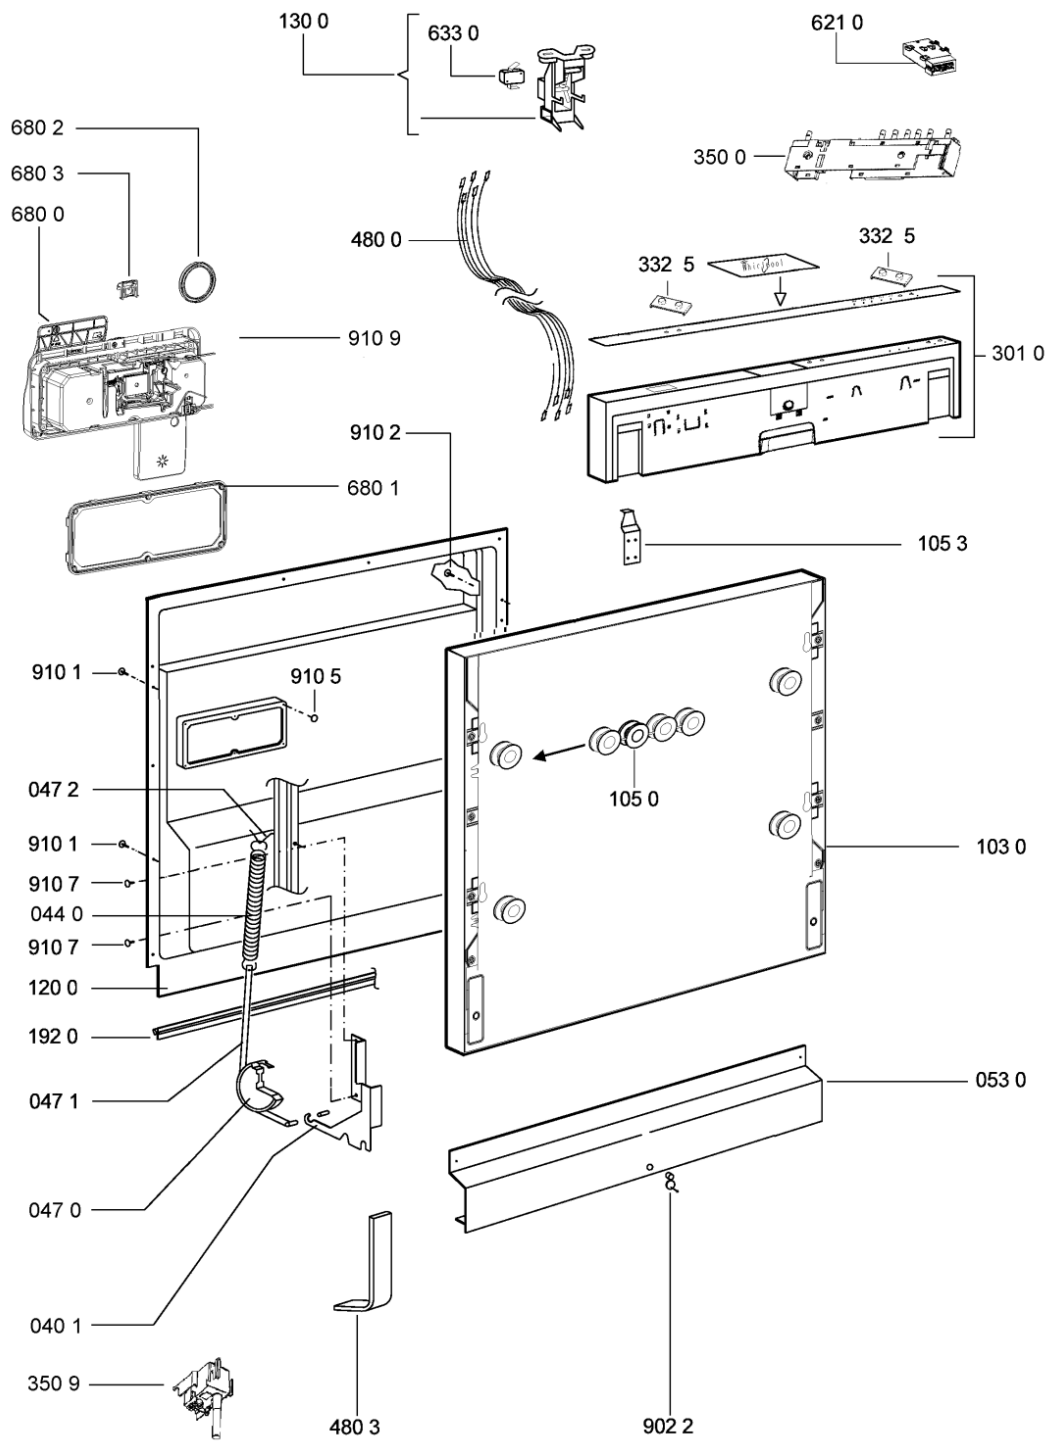

WHR23920

Tavole

08015596