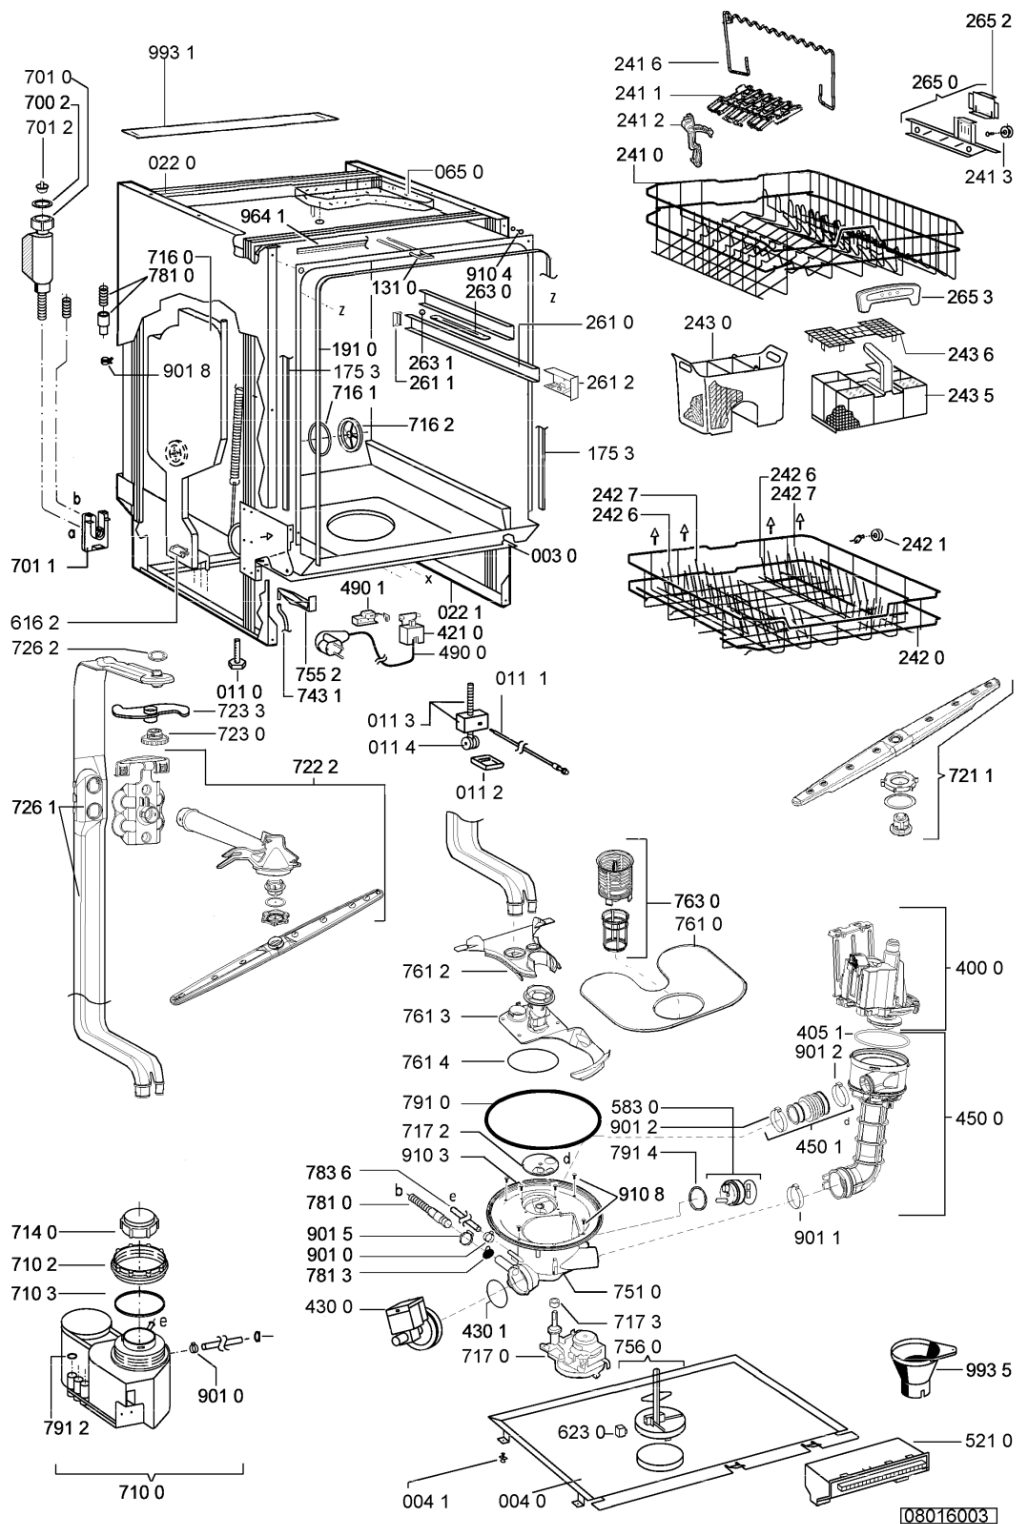

910 9	481240118706 (C00314583)		vite 2,5x15-h
964 1	481246668573 (C00330914)		guarnizione sup. vasca, grigio
993 1	481246678388 (C00319875)		foglio protezione vapori
993 5	480140100569 (C00322615)	1 x 481010604844 (C00324988)	imbuto carico sale
999	C00565226		caratt. tecniche whp
999	C00559403		schema funzionale whp
999	C00347970		testprogram whp
999	C00348365		codici errore whp
999	C00348585		tabella elettronica whp

WHR24392

Tavole