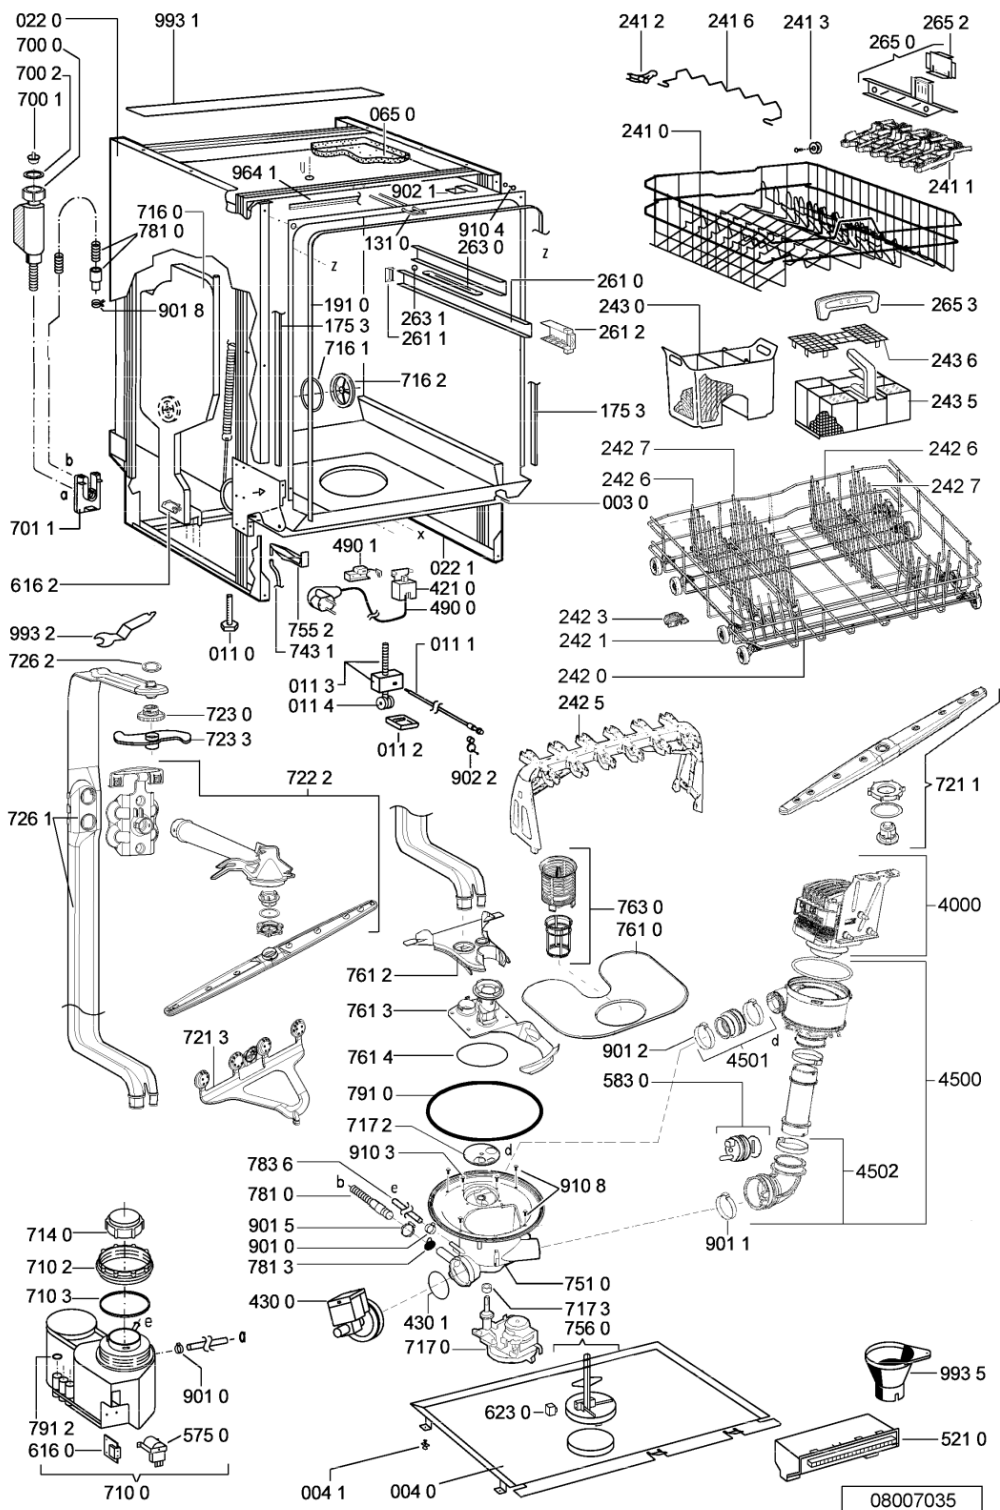

WHR24393

Tavole