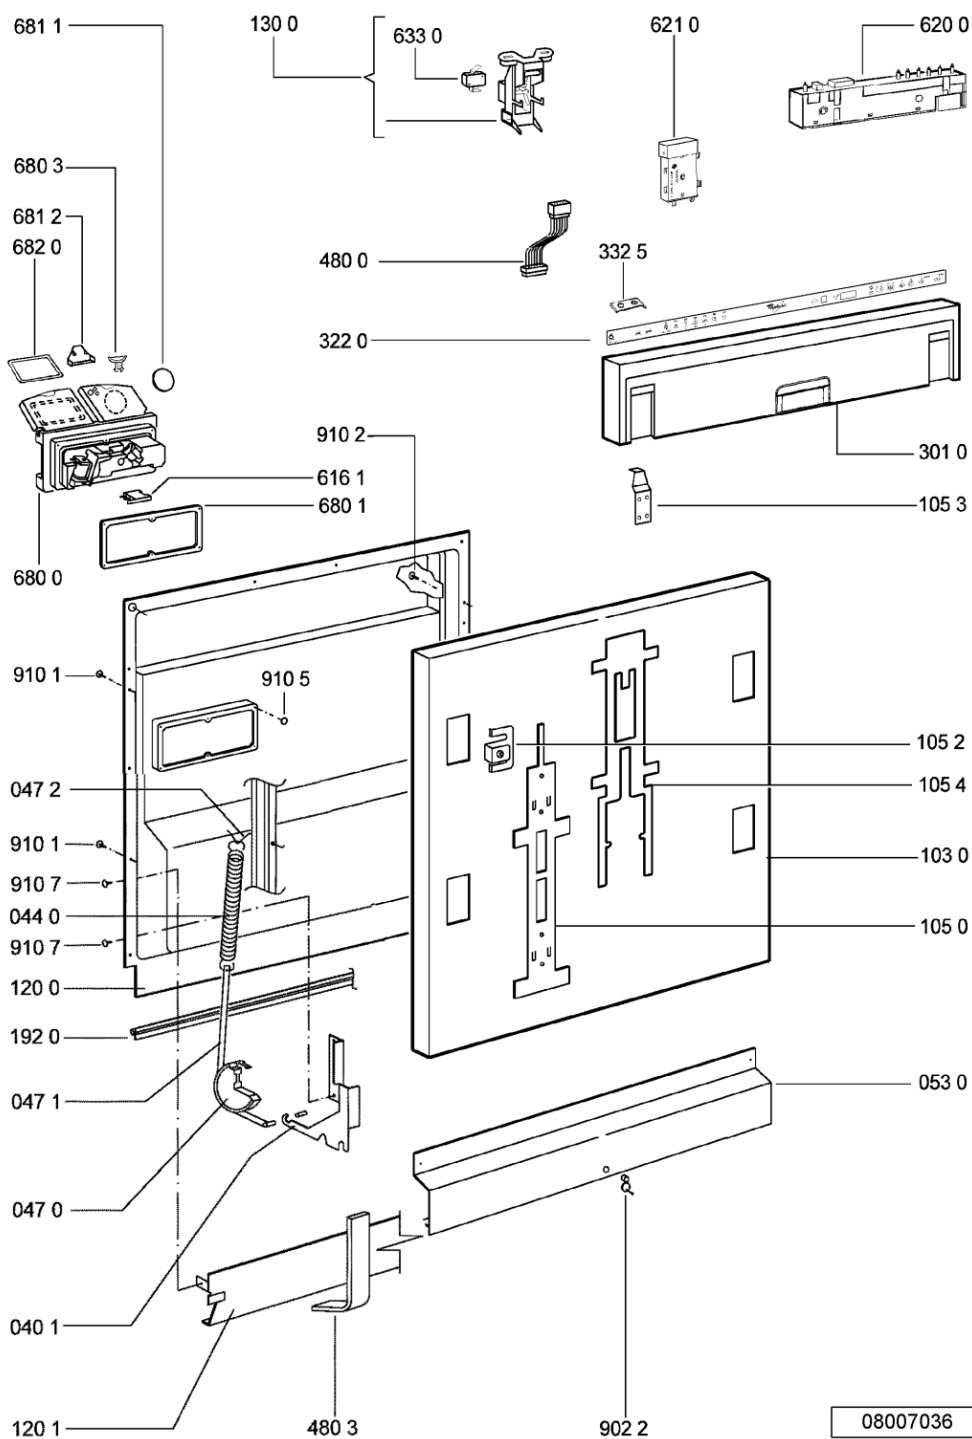

WHR24394

Tavole