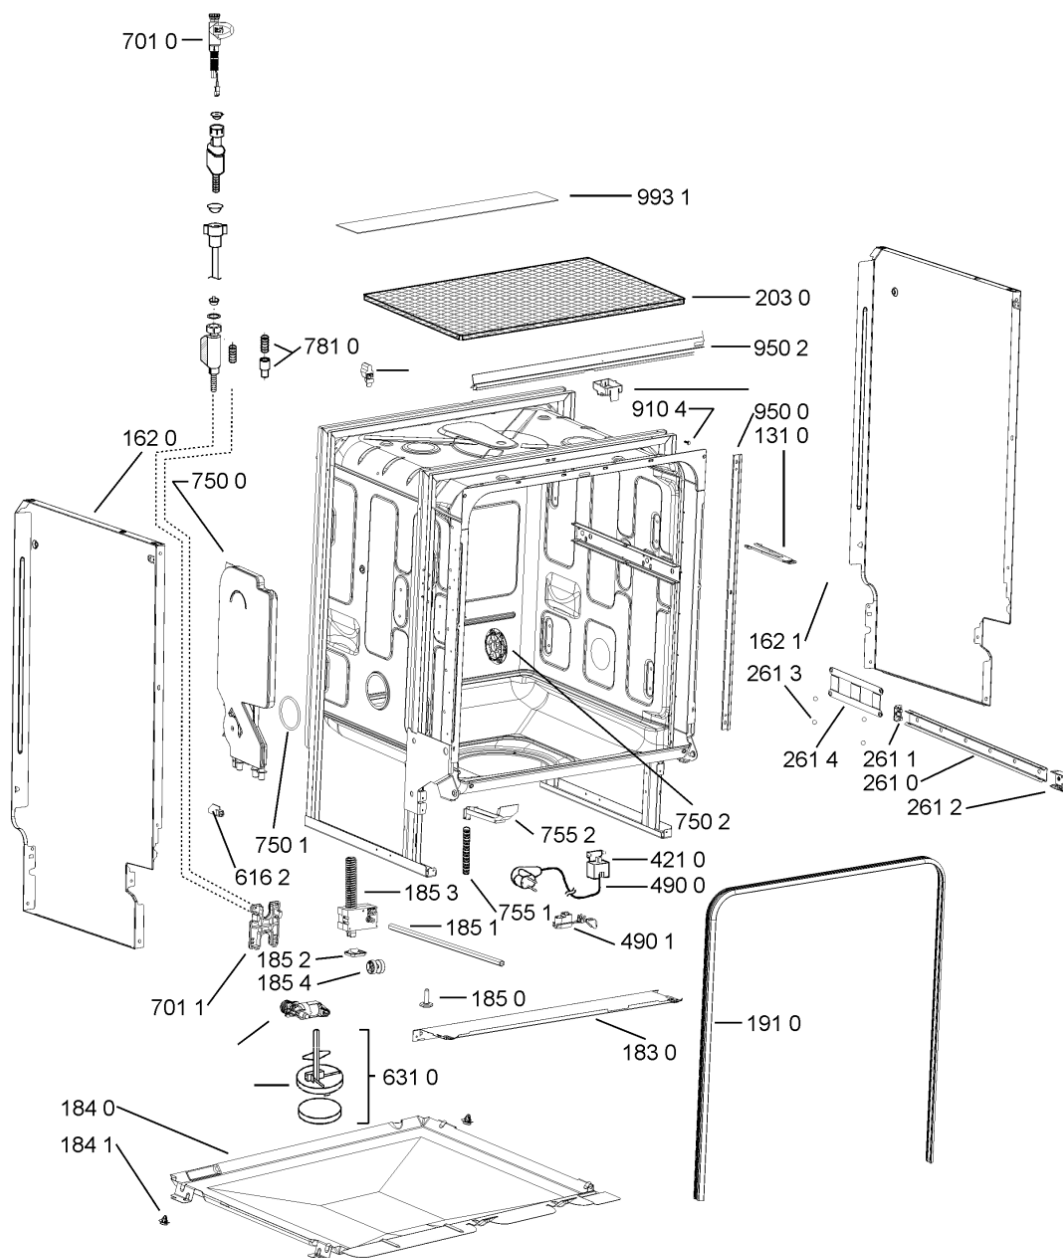

WHR18975

Tavole

400010372725