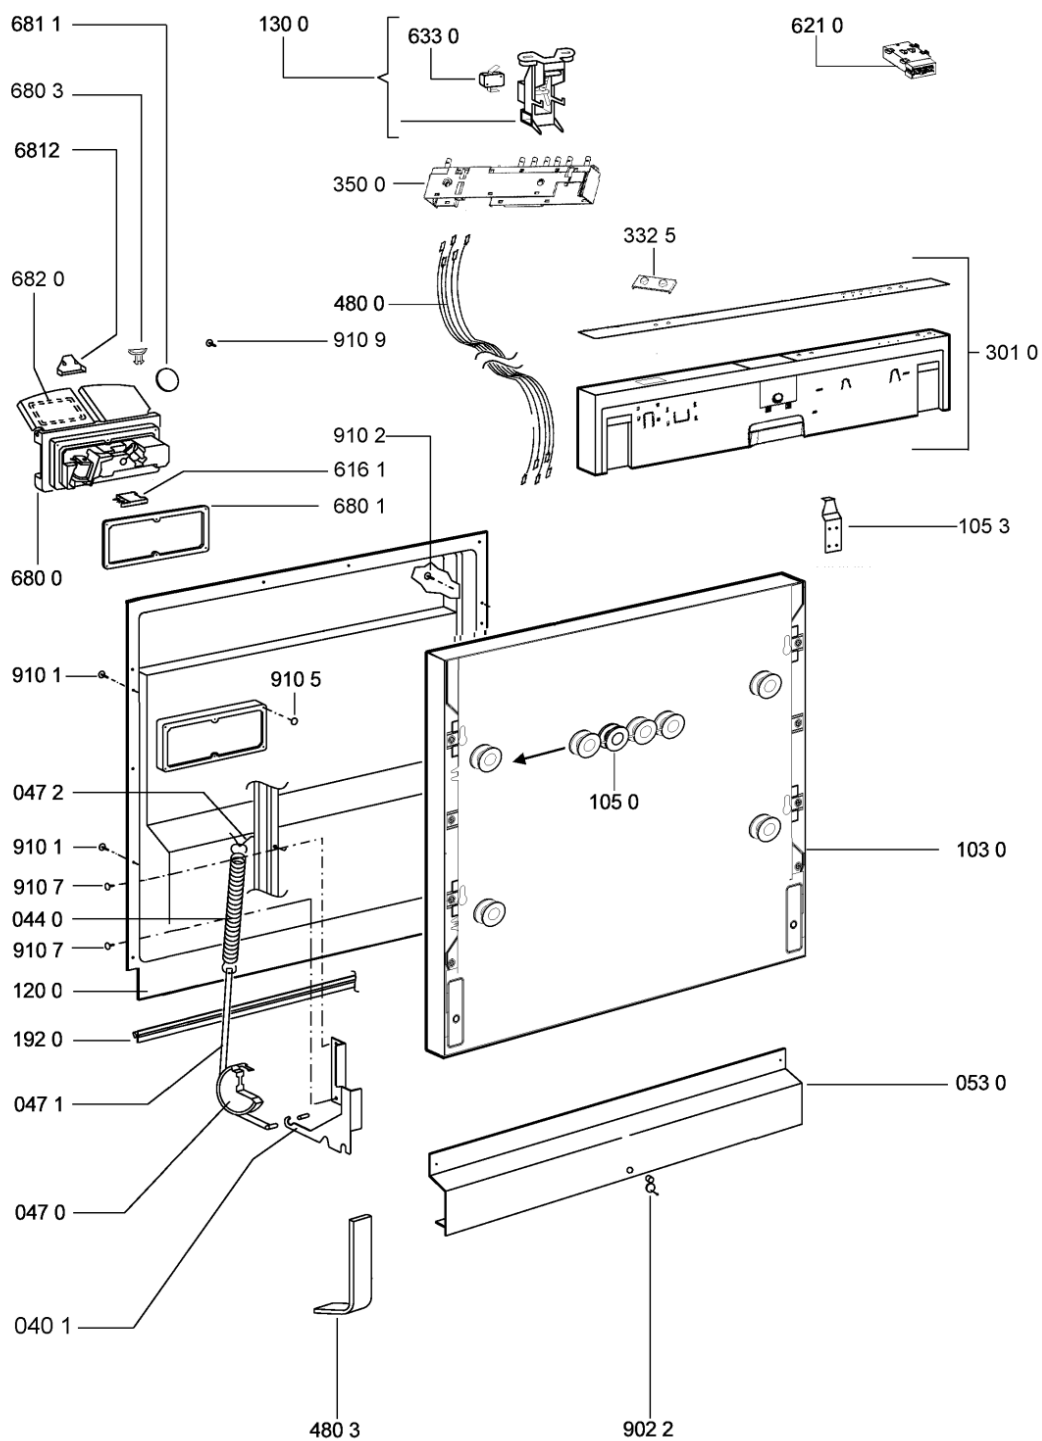

WHR19448

Tavole

08015480