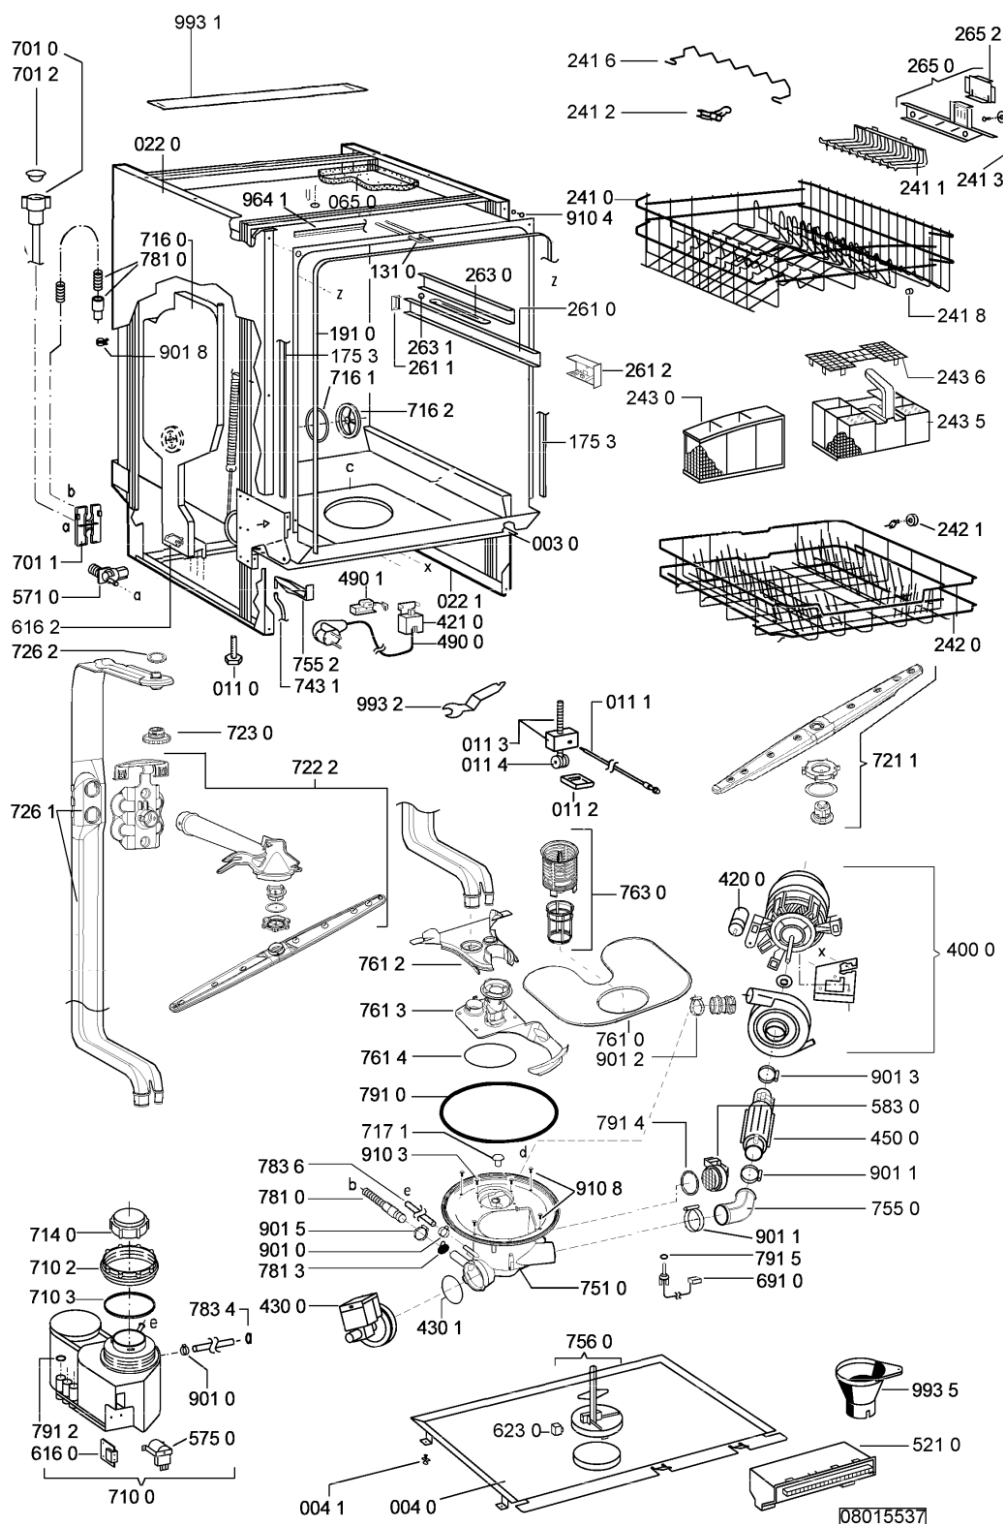

WHR24405

Tavole

WHR24405

Lista

Ricambi

Rif.	Cod.Ricam	Dal S/N	Al S/N	Sostituto	Descrizione	Notizia	Codice
003 0	481244011455 (C00328008)				traversa ant vasca		
004 0	481244011463 (C00317159)				base raccoglig. raccogliocce		
004 1	481240118402 (C00317898)				supporto base raccoglig.		
011 0	481250518418 (C00311544)				piedino regolabile		
011 1	481252898004 (C00318701)				perno regol. ruota post.		
011 2	481252878032 (C00315501)				pattino ruota post.		
011 3	481253598054 (C00311494)			1 x 481010195605 (C00323898)	ingranaggio regol. ruota		
011 4	481252898001 (C00315507)				ruota posteriore		
022 0	481244011467 (C00316509)				fianco sx		
022 1	481244011466 (C00316507)				fianco dx		
040 1	481231019244 (C00313635)			1 x 481010517344 (C00314205)	cerniera		
044 0	481249238362 (C00311639)				molla tensione porta		
047 0	481240448746 (C00311044)				blocchetto frizione porta		
047 1	481240118707 (C00311072)				banda scorrimento		
047 2	481240468023 (C00311951)				aggancio molla porta		
053 0	481244089138 (C00328410)				zoccolo (lamiera)		