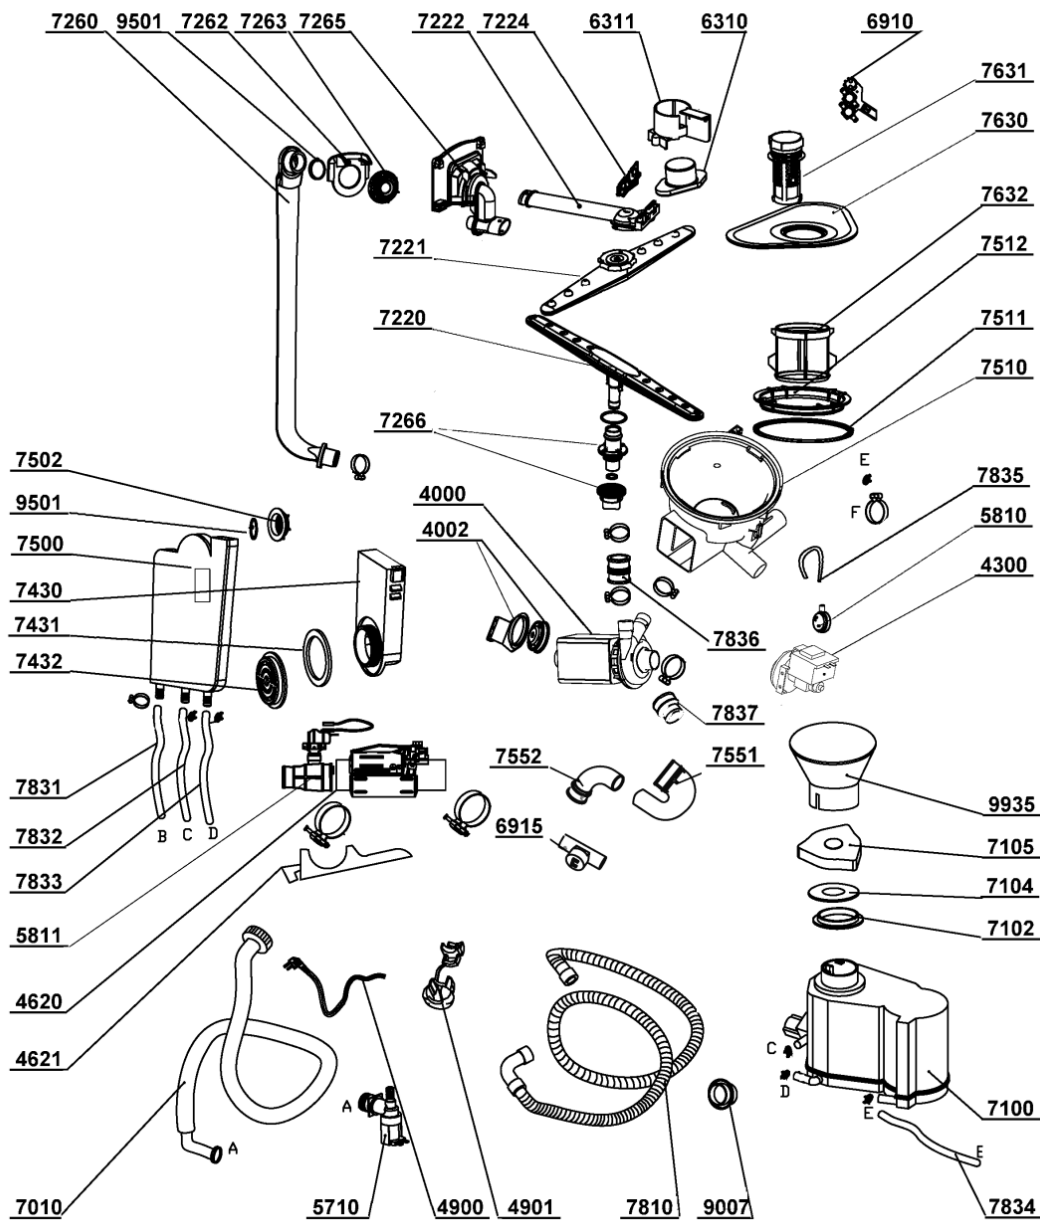

WHR10662

Lista

Ricambi

Rif.	Cod.Ricam	Dal S/N	Al S/N	Sostituto	Descrizione	Notizia	Codice
9007	480140101143 (C00322708)				supporto tubo vasca		
9041	480140101087 (C00322684)				guaina vite		
9042	480140101088 (C00322685)				guaina coperchio		
9101	480140101124 (C00322700)				staffa bi		
9103	480140101125 (C00322701)				distanziale vi.		
9501	480140101011 (C00316570)				guarniz.anello		
9931	480140101117 (C00322696)				cucchiaio		
9932	480140101133 (C00322704)				bicchiere risciacquatura		
9933	482000005648 (C00331968)				vaschetta det.		
9935	480140101031 (C00322667)				sale imbuto		
9990	480140102751 (C00323867)			1 x 482000097068 (C00514068)	staffa set		

WHR18789

Tavole

08007964

WHR18789

Lista

Ricambi

Rif.	Cod.Ricam	Dal S/N	Al S/N	Sostituto	Descrizione	Notizia	Codice
1040	480140102344 (C00323841)			1 x 480140101075 (C00322683)	porta esterna fd		
1210	480140101065 (C00322680)				controporta fd/bi		
1300	482000005612 (C00331949)			1 x 482000095589 (C00507760)	ganc.port.movib		
1310	480140102335 (C00315113)			1 x 480140101099 (C00314690)	serratura agg.		
1311	482000003736 (C00318420)				supporto serratura agg.		
1600	482000001609 (C00331703)				zoccolo davanti		
1605	480140101101 (C00322690)				traversa		
1610	480140102334 (C00323834)				traversa		
1612	480140101115 (C00322694)				traversa		
1613	482000005647 (C00409510)				traversa		
1620	482000005638 (C00409502)				fianco bi sinistra		
1621	482000005639 (C00409503)				fianco bi destra		
1701	480140101064 (C00322679)				profilato trem. porta		
1830	480140101073 (C00322682)				traversa		
1840	480140102336 (C00323835)				base raccogli.		
1850	482000001612 (C00331706)			1 x 480140101127 (C00322702)	piedino davanti		