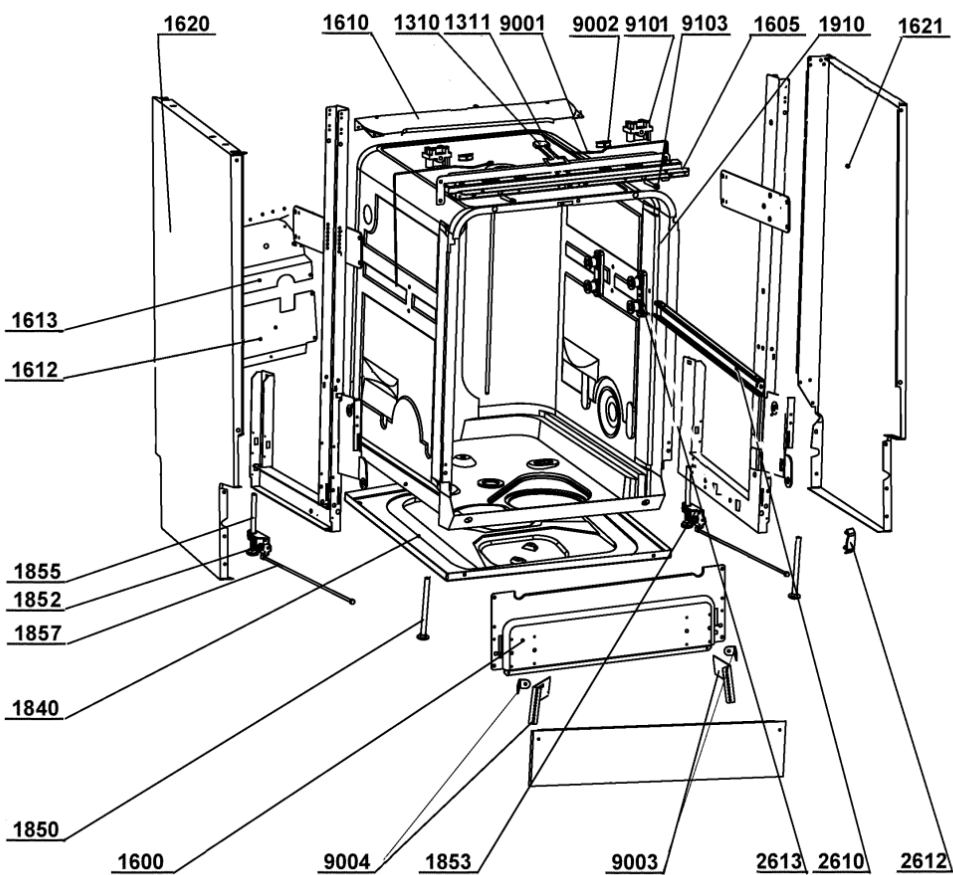

WHR10662

Tavole