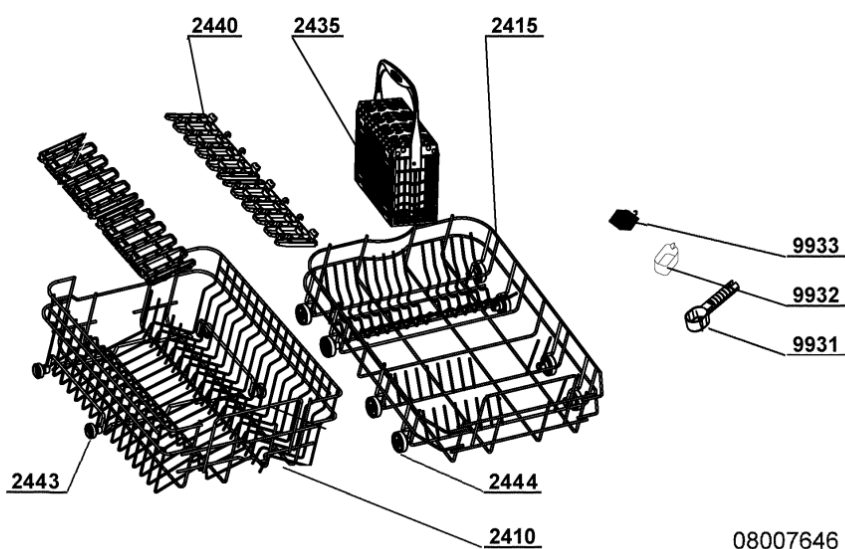

WHR10662

Tavole