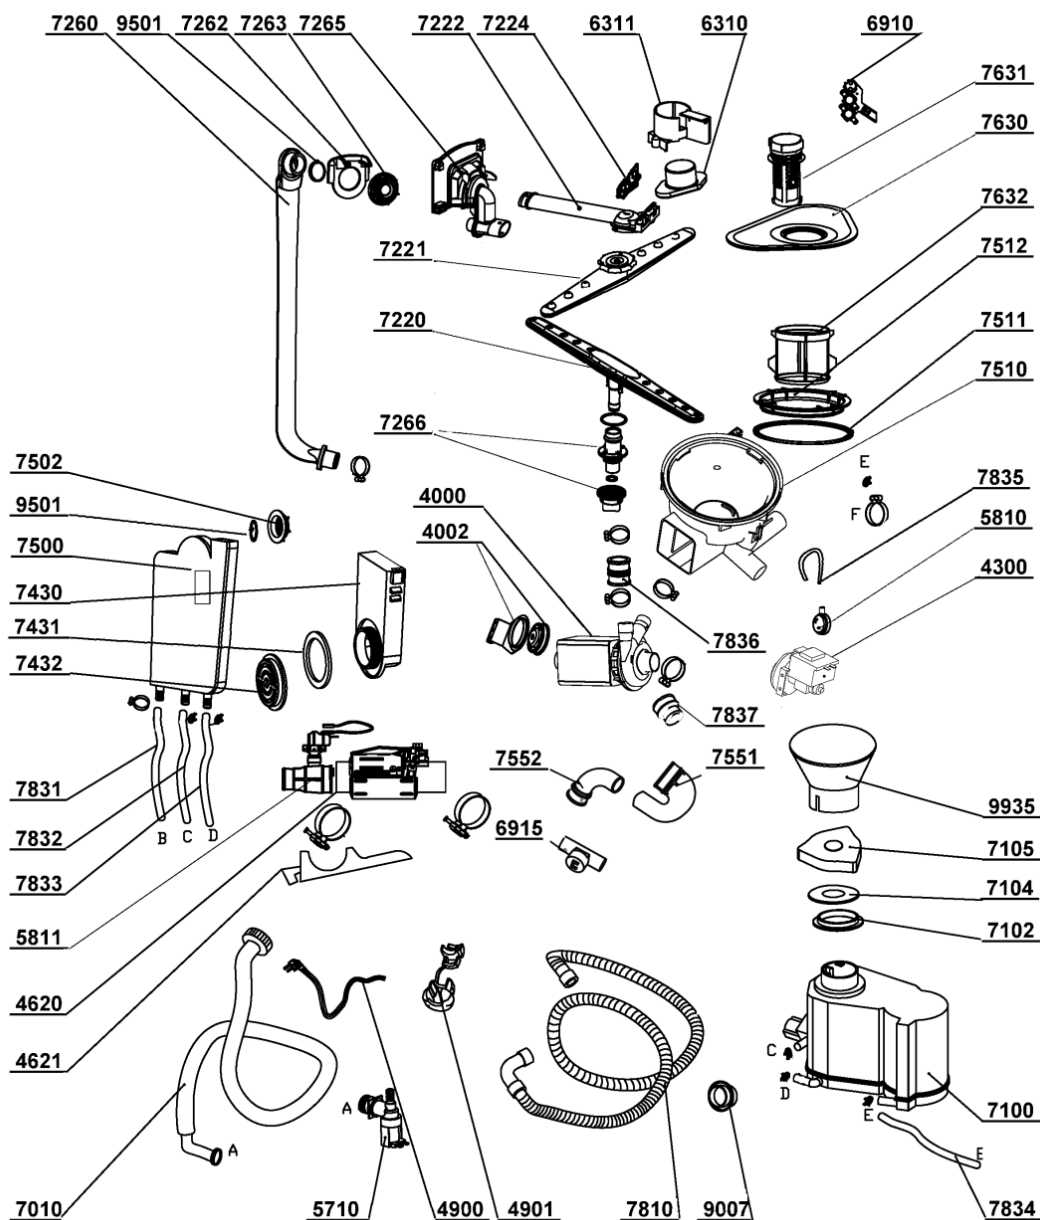

WHR10662

Lista

Ricambi

Rif.	Cod.Ricam	Dal S/N	Al S/N	Sostituto	Descrizione	Notizia	Codice
9007	480140101143 (C00322708)				supporto tubo vasca		
9041	480140101187 (C00394638)				vite guaina		
9042	480140101088 (C00322685)				guaina coperchio		
9101	480140101124 (C00322700)				staffa bi		
9103	480140101125 (C00322701)				distanziale vi.		
9501	480140101011 (C00316570)				guarniz.anello		
9931	480140101117 (C00322696)				cucchiaio		
9932	480140101133 (C00322704)				bicchiere risciacquatura		
9933	482000005648 (C00331968)				vaschetta det.		
9935	480140101031 (C00322667)				sale imbuto		
9990	480140102751 (C00323867)			1 x 482000097068 (C00514068)	staffa set		

WHR18789

Tavole

08007964

WHR18789

Lista

Ricambi

Rif.	Cod.Ricam	Dal S/N	Al S/N	Sostituto	Descrizione	Notizia	Codice
1040	480140102345 (C00394723)				porta esterna		
1210	480140101065 (C00322680)				controporta fd/bi		
1300	482000005612 (C00331949)			1 x 482000095589 (C00507760)	ganc.port.movib		
1310	480140102335 (C00315113)			1 x 480140101099 (C00314690)	serratura agg.		
1311	482000003736 (C00318420)				supporto serratura agg.		
1600	482000001609 (C00331703)				zoccolo davanti		
1605	480140101101 (C00322690)				traversa		
1610	480140102334 (C00323834)				traversa		
1612	480140101115 (C00322694)				traversa		
1613	482000005647 (C00409510)				traversa		
1620	482000005638 (C00409502)				fianco bi sinistra		
1621	482000005639 (C00409503)				fianco bi destra		
1701	480140101064 (C00322679)				profilato trem. porta		
1830	480140101073 (C00322682)				traversa		
1840	480140102336 (C00323835)				base raccogli.		
1850	482000001612 (C00331706)			1 x 480140101127 (C00322702)	piedino davanti		