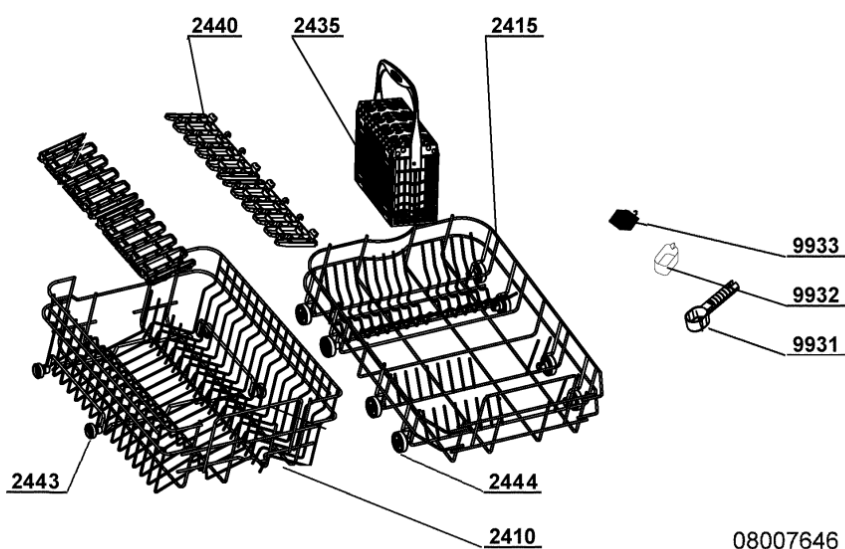

Whirlpool

Sigla Modello:

ADG 910 SL

ADG 910 SL

Codice commerciale:

851119611000

851119611000

KitchenAid

Whirlpool

Hotpoint

Bauknecht

i INDESIT

LA PRESENTE DOCUMENTAZIONE SI RIVOLGE SOLO A TECNICI QUALIFICATI CHE SONO A CONOSCENZA DELLE RISPETTIVE NORME DI SICUREZZA. SOGGETTA A MODIFICHE

WHR10662

Tavole

08007646