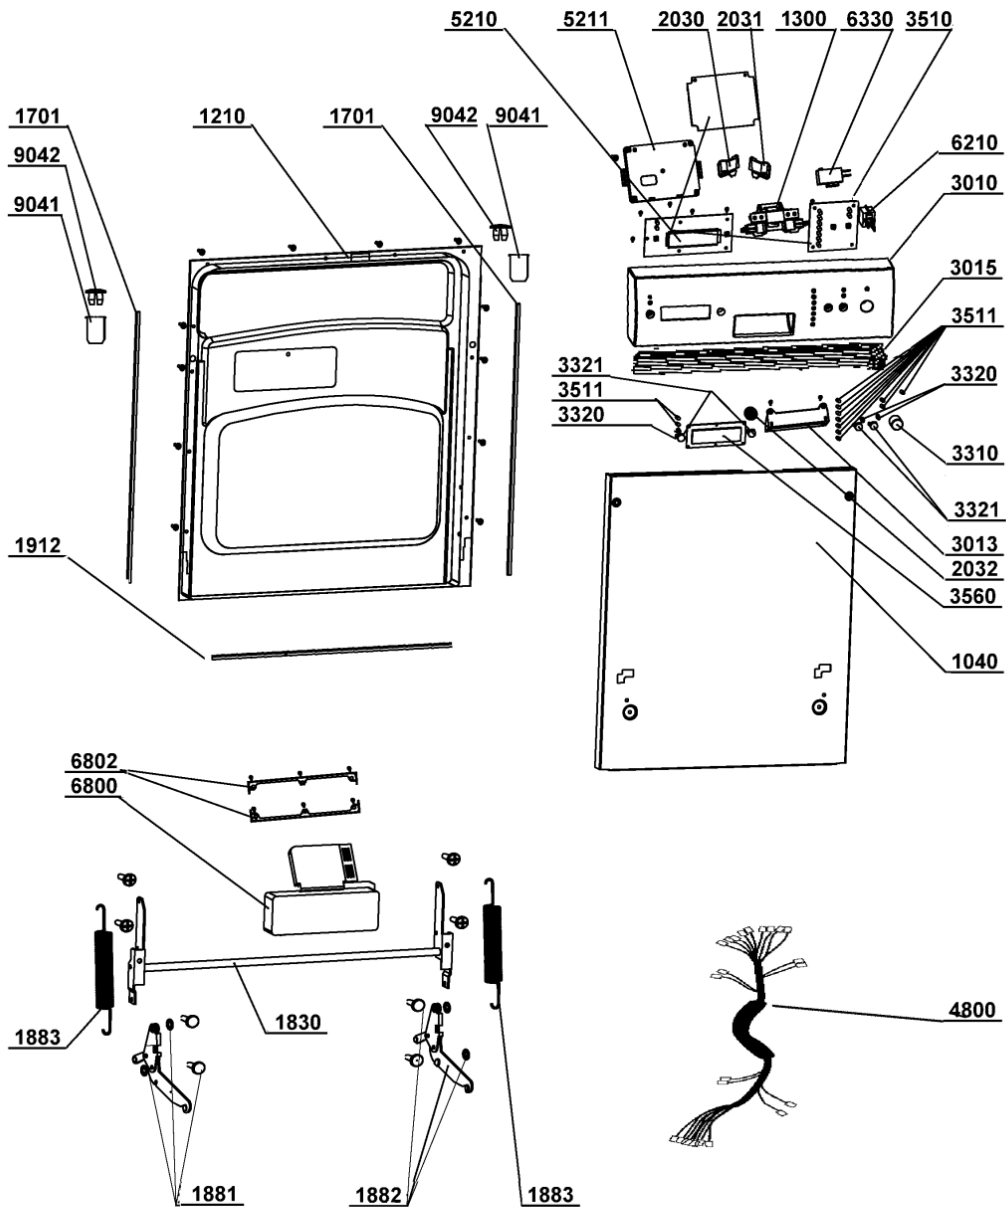

WHR18797

Tavole

08007650