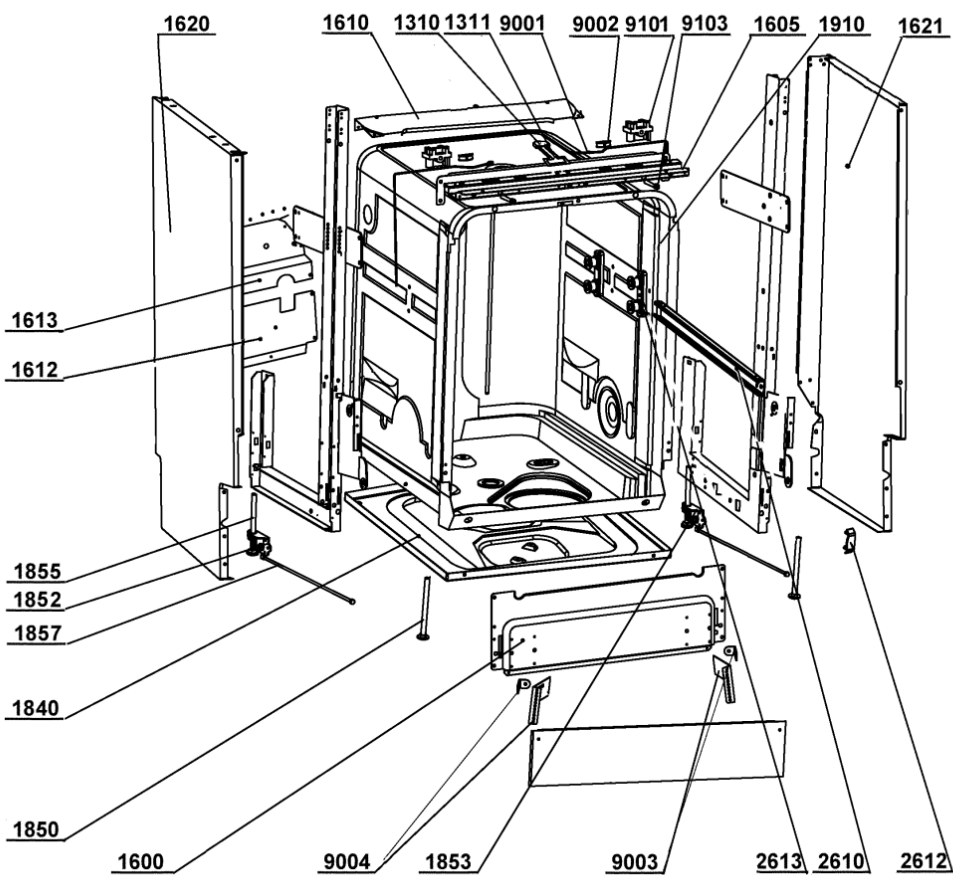

WHR10662

Tavole

08007646