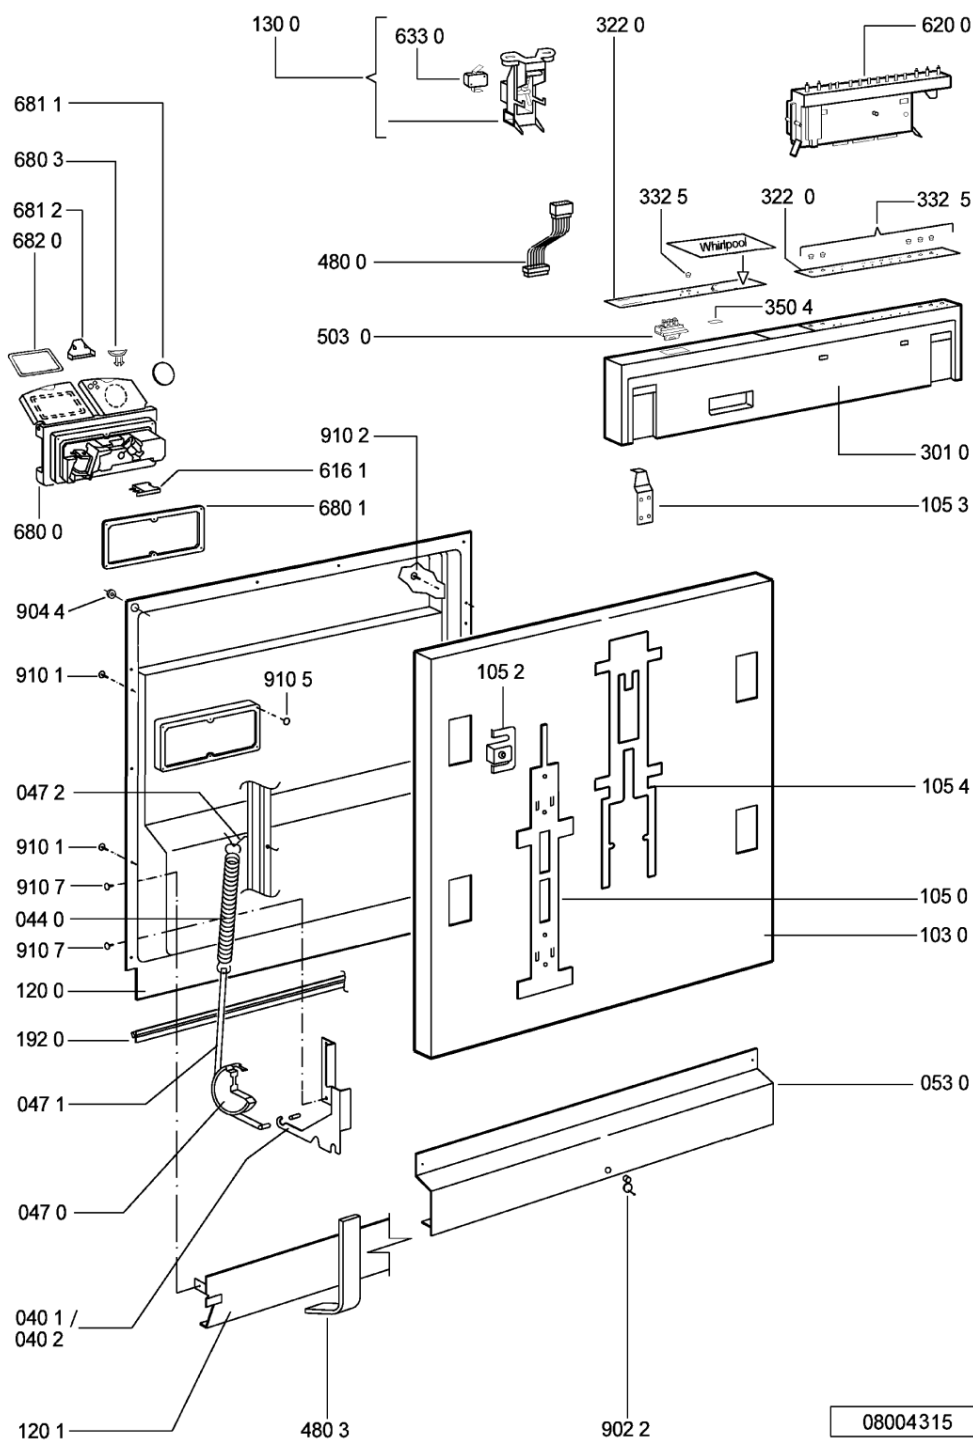

WHR53056

Tavole