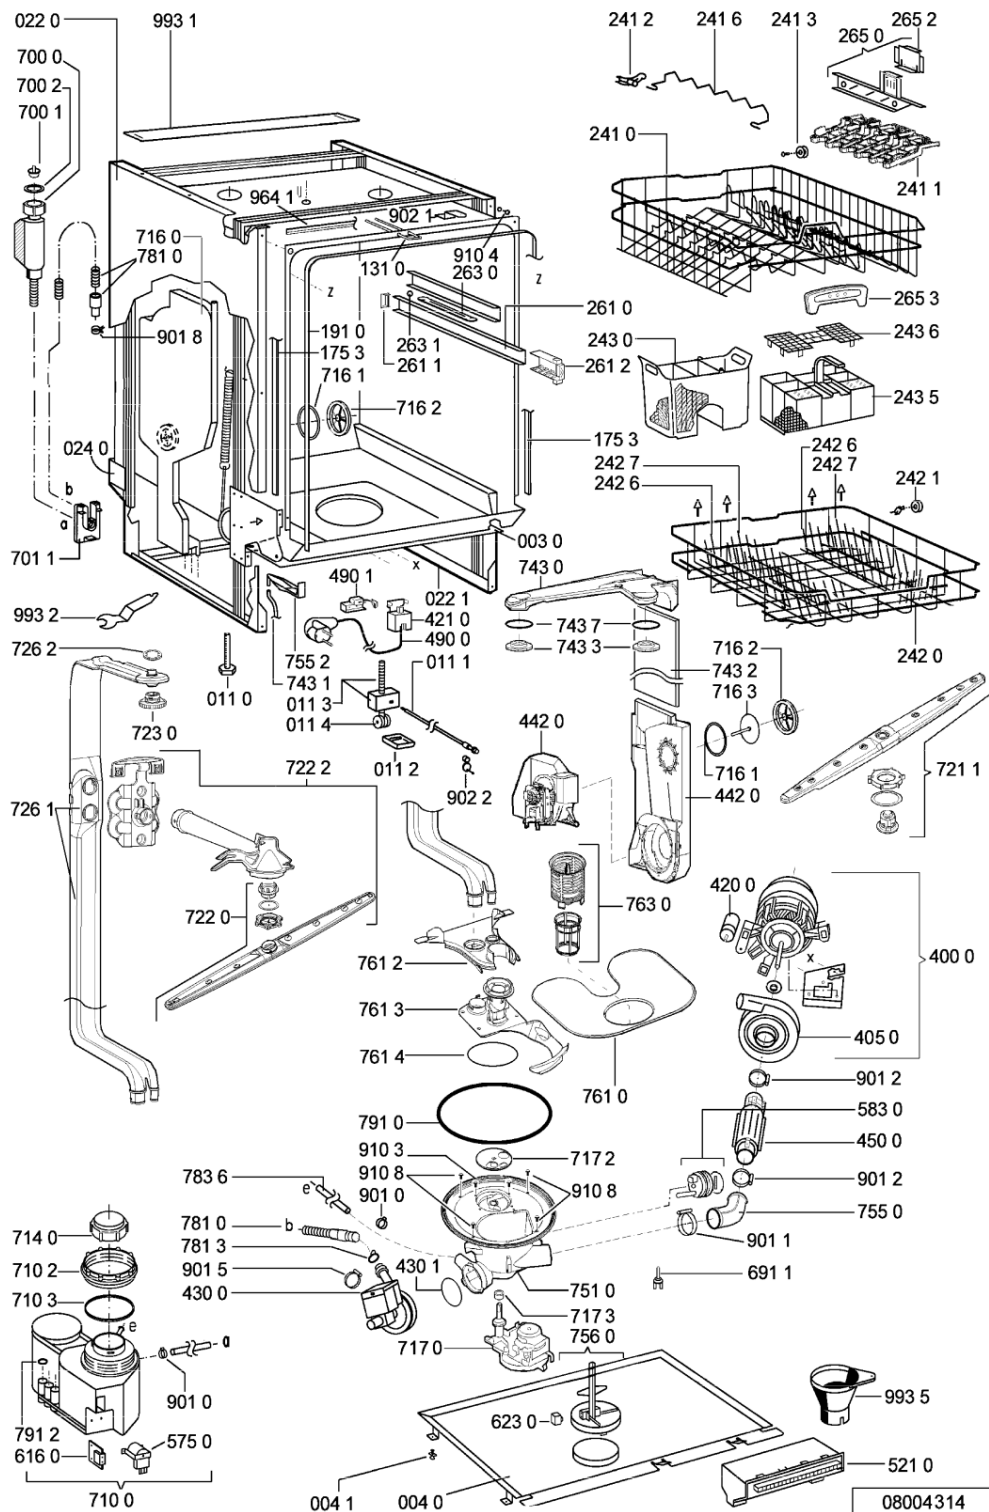

WHR53055

Lista

Ricambi

Rif.	Cod.Ricam	Dal S/N	Al S/N	Sostituto	Descrizione	Notizia	Codice
003 0	481244019594 (C00497944)			1 x 481244011455 (C00328008)	traversa ant vasca		
004 0	481244018952 (C00328100)			1 x 481244011463 (C00317159)	base raccoglig. raccog		
004 1	481240118402 (C00317898)				supporto base raccoglig.		
011 0	481250518369 (C00318437)				piedino regolabile		
011 1	481252898004 (C00318701)				perno regol. ruota post.		
011 2	481252878032 (C00315501)				pattino ruota post.		
011 3	481253598054 (C00311494)			1 x 481010195605 (C00323898)	ingranaggio regol. ruota		
011 4	481252898001 (C00315507)				ruota posteriore		
022 0	481244019398 (C00336326)			1 x 481244011467 (C00316509)	fianco sinistro		
022 1	481244019397 (C00336308)			1 x 481244011466 (C00316507)	side panel rightright		
024 0	481244010417 (C00497878)			1 x 481244011468 (C00403183)	pannello post. schienale		
040 1	481241718774 (C00312272)				cerniera porta sinistra		
040 2	481241718773 (C00312358)				cerniera porta destra		
044 0	481249238362 (C00311639)				molla tensione porta		
047 0	481240448746 (C00311044)				blocchetto frizione porta		
047 1	481240118397 (C00311343)			1 x 481240118707 (C00311072)	banda scorrimento		