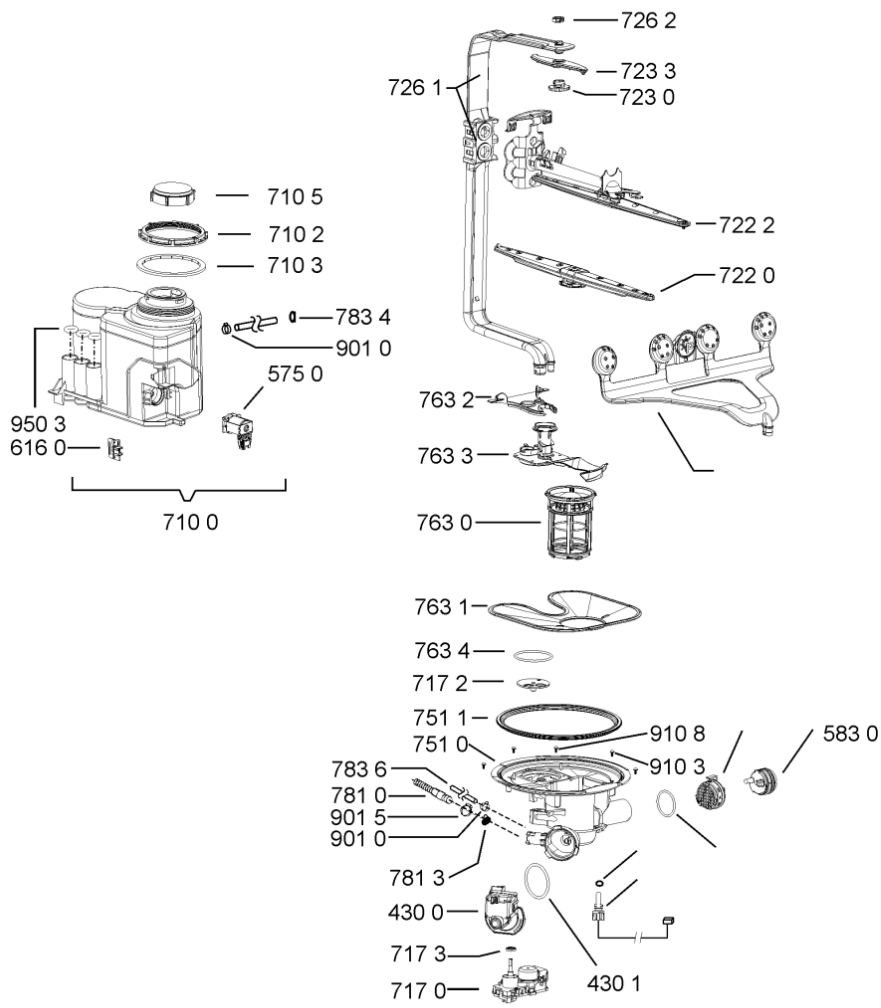

WHR11282

Tavole

400010395439