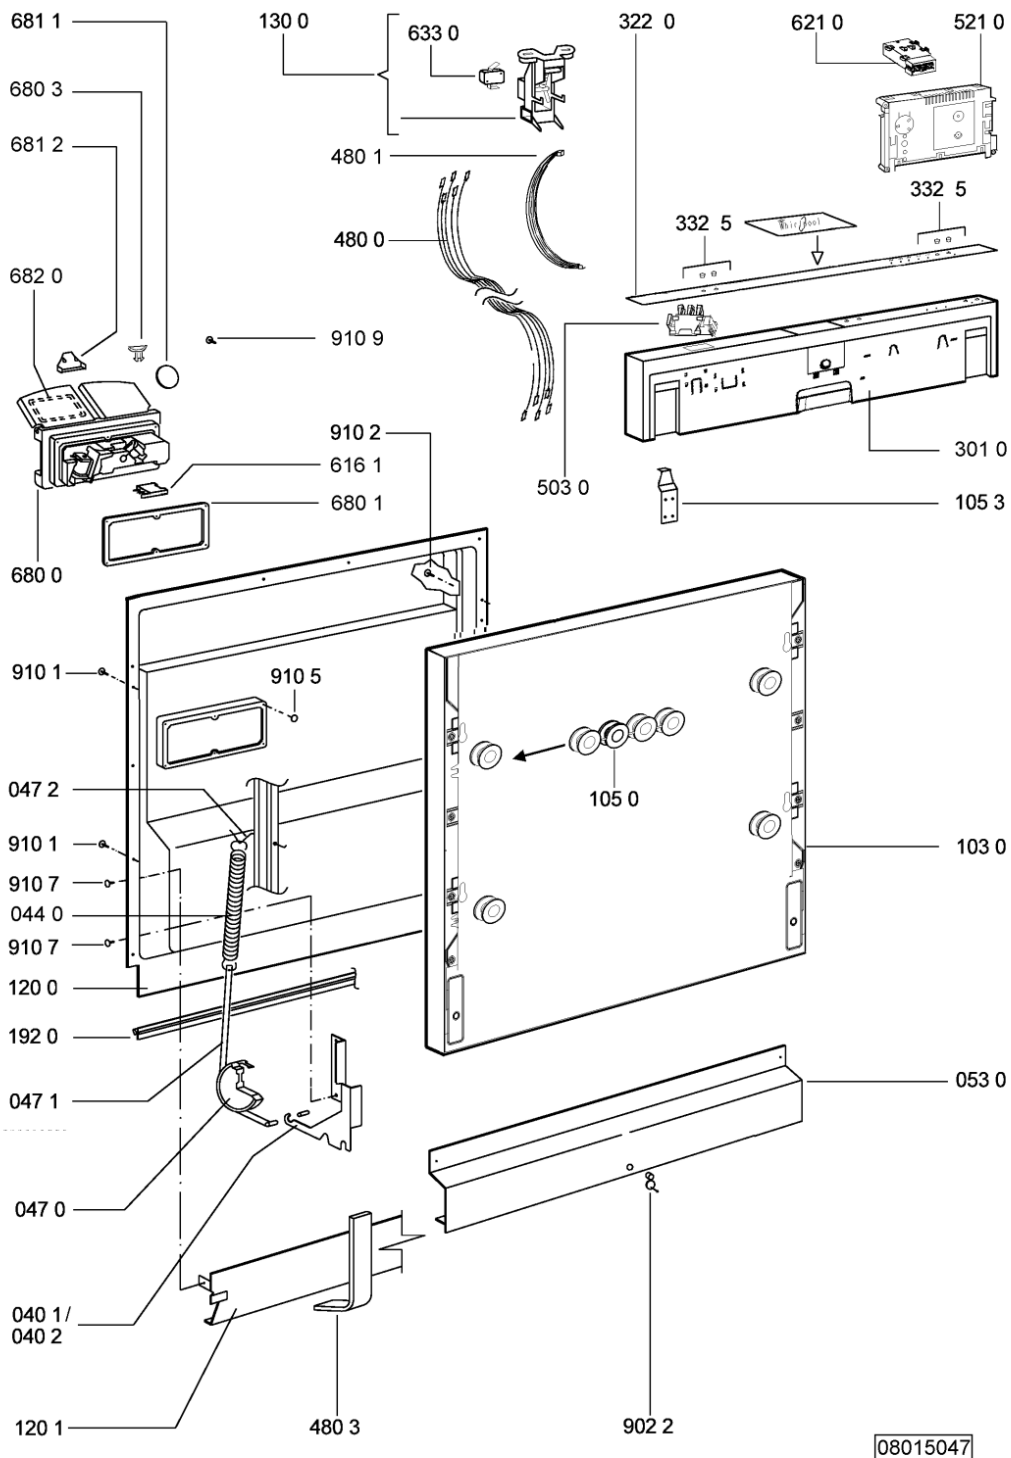

WHR52375

Lista

Ricambi

Rif.	Cod.Ricam	Dal S/N	Al S/N	Sostituto	Descrizione	Notizia	Codice
999	C00667174				caratt. tecniche whp		
999	C00348519				tabella elettronica whp		

WHR52376

Tavole