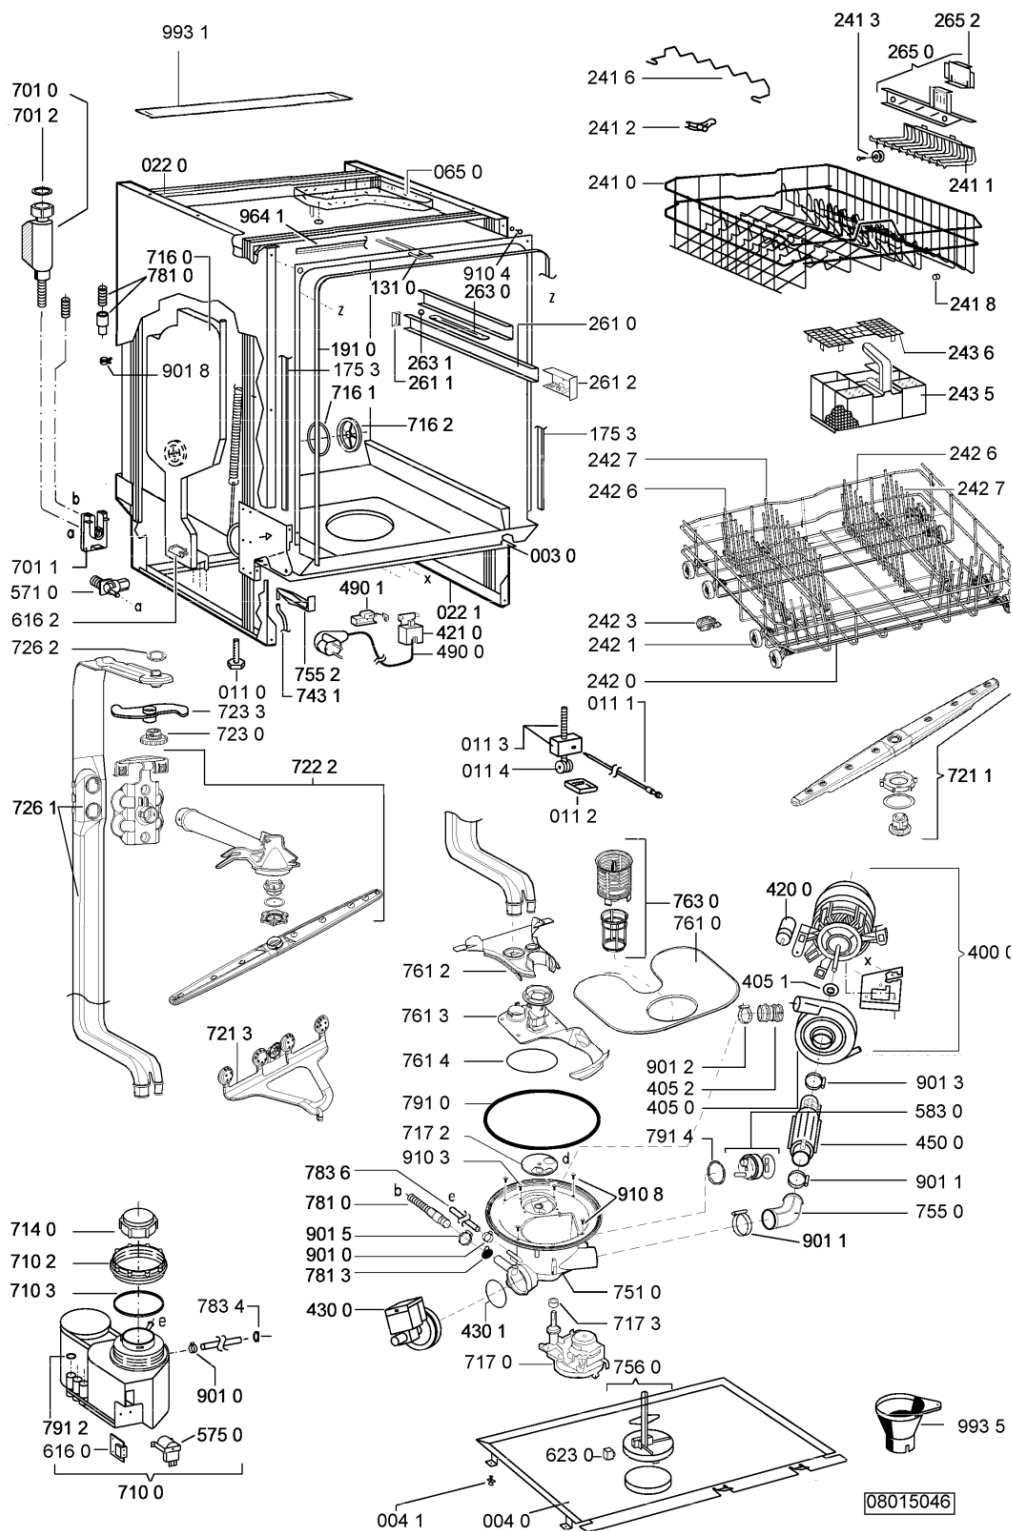

WHR52375

Tavole