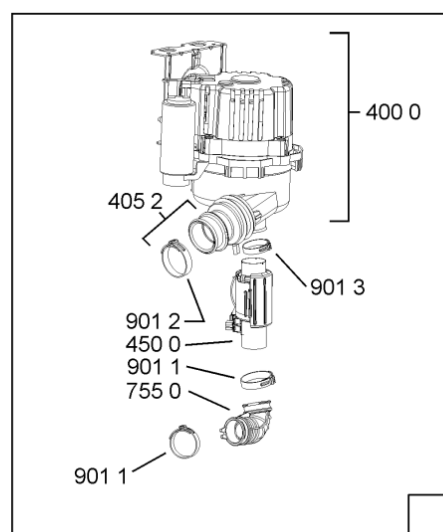

400010372091

WHR10616

Lista

Ricambi

Rif.	Cod.Ricam	Dal S/N	Al S/N	Sostituto	Descrizione	Notizia	Codice
1040	480140103026 (C00323877)			1 x 481010671571 (C00316120)	porta esterna bi		
1041	481240449876 (C00314206)				staffa fiss. pannello		
1042	481240448633 (C00314190)				staffa aggancio pannello		
1210	480140102018 (C00313440)				controporta atlantic		
1300	480140102019 (C00312103)			1 x 481010792430 (C00376319)	ganc.port.movib atlantic		
1310	480140102029 (C00311332)			1 x 481010796804 (C00378791)	aggancio, bloccare		
1600	481244089138 (C00328410)				zoccolo (lamiera)		
1620	481244011467 (C00316509)				fianco sx		
1621	481244011466 (C00316507)				fianco dx		
1830	481244011455 (C00328008)				traversa ant vasca		
1840	481244011463 (C00317159)				base raccoglig. raccogligocce		
1841	481240118402 (C00317898)				supporto base raccoglig.		
1850	481250518418 (C00311544)				piedino regolabile		
1851	481252898004 (C00318701)				perno regol. ruota post.		
1852	481252878032 (C00315501)				pattino ruota post.		
1853	481253598054 (C00311494)			1 x 481010195605 (C00323898)	ingranaggio regol. ruota		