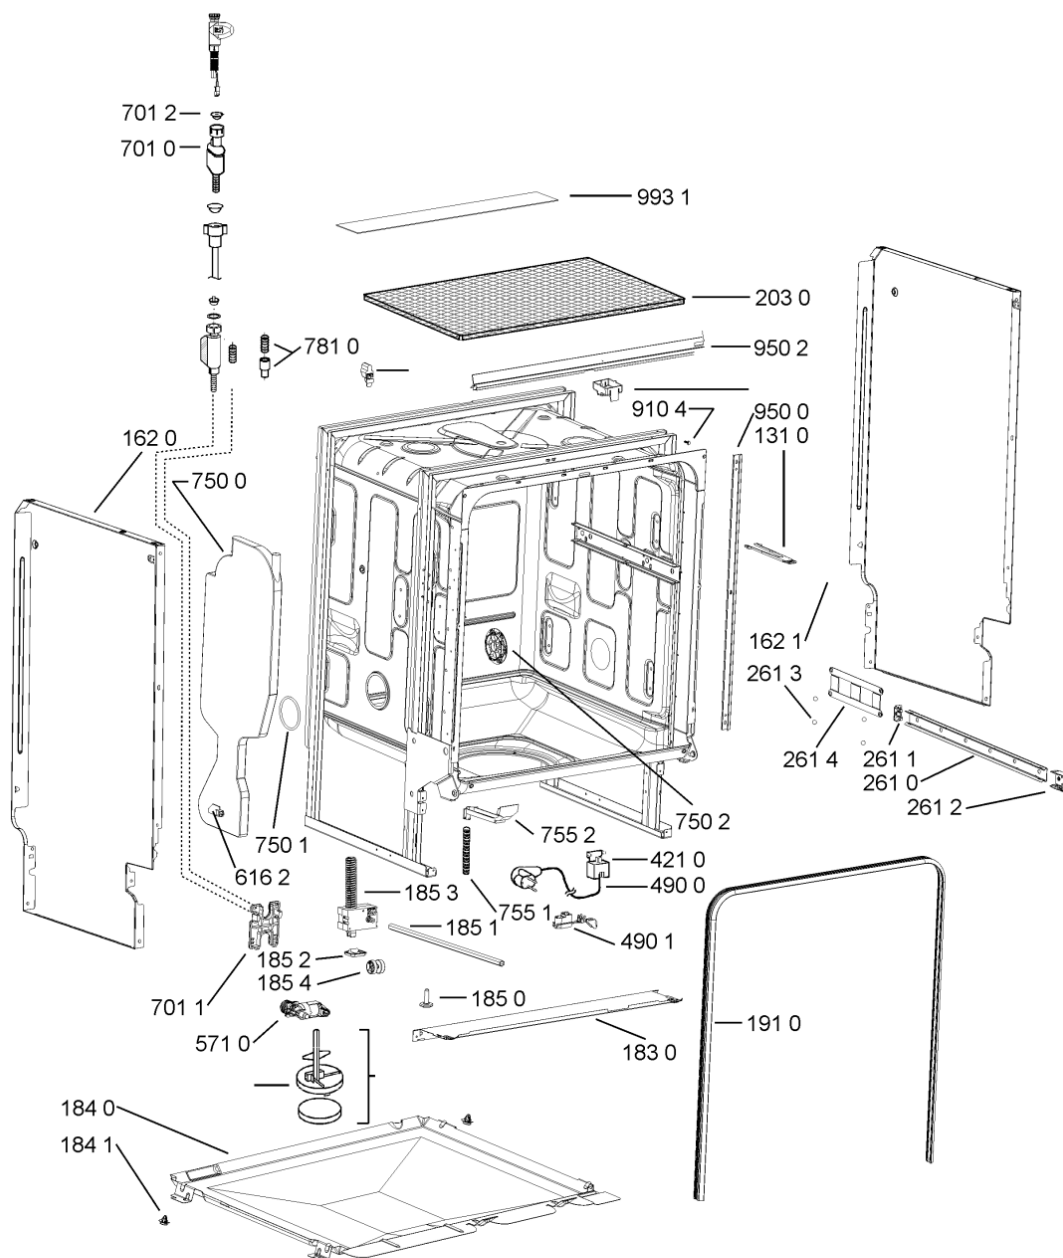

WHR11281

Tavole

400010372938