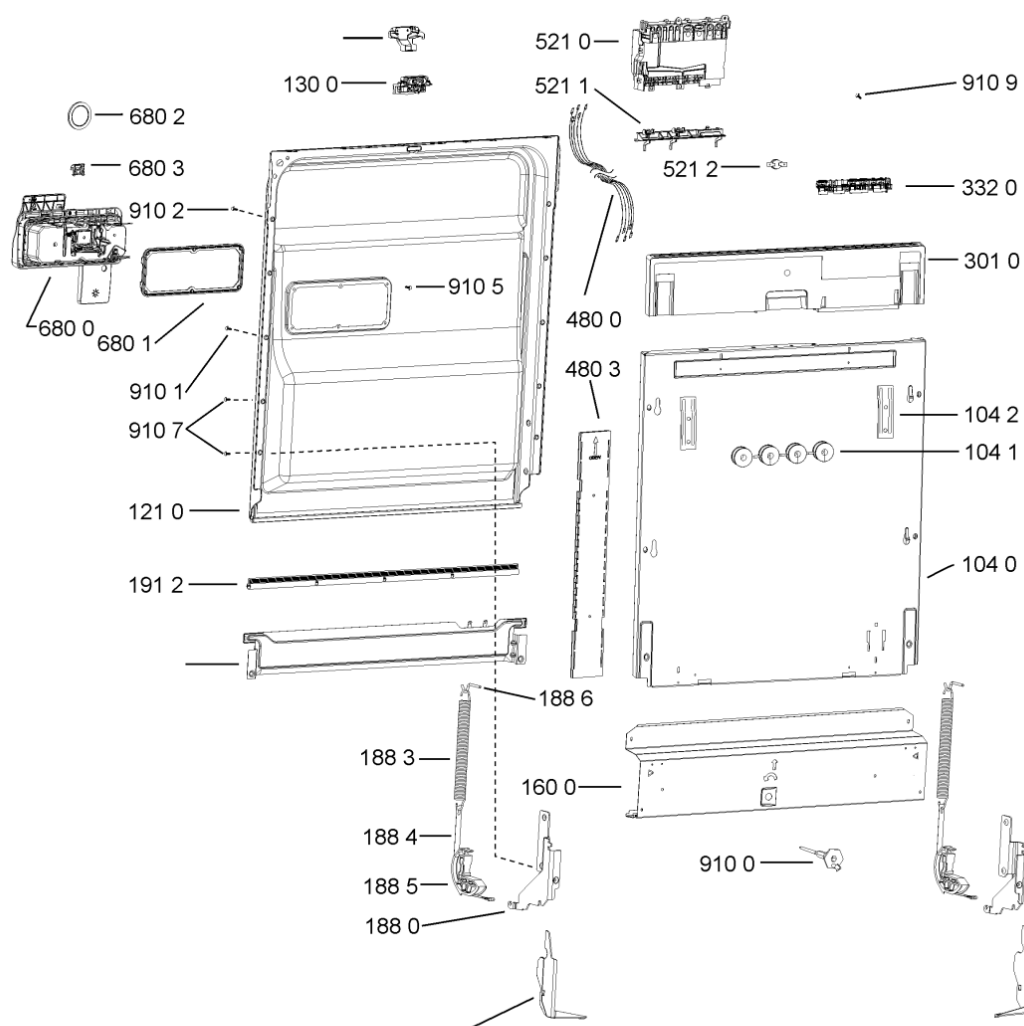

WHR10699

Tavole

400010372732