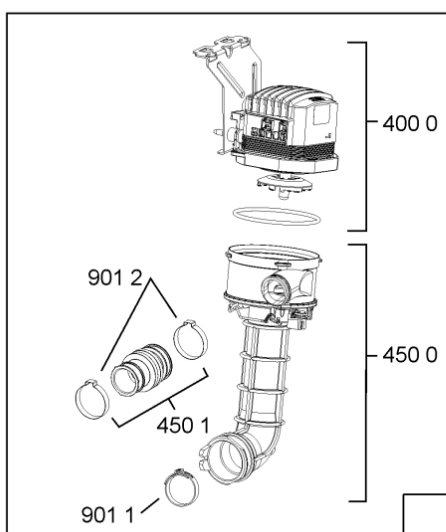

400010372091

WHR10616

Lista

Ricambi

Rif.	Cod.Ricam	Dal S/N	Al S/N	Sostituto	Descrizione	Notizia	Codice
1040	480140103026 (C00323877)			1 x 481010671571 (C00316120)	porta esterna bi		
1041	481240449876 (C00314206)				staffa fiss. pannello		
1042	481240448633 (C00314190)				staffa aggancio pannello		
1210	480140102018 (C00313440)				controporta atlantic		
1300	480140102019 (C00312103)			1 x 481010792430 (C00376319)	ganc.port.movib atlantic		
1310	480140102029 (C00311332)			1 x 481010796804 (C00378791)	aggancio, bloccare		
1600	481244089138 (C00328410)				zoccolo (lamiera)		
1620	481244011467 (C00316509)				fianco sx		
1621	481244011466 (C00316507)				fianco dx		
1830	481244011455 (C00328008)				traversa ant vasca		
1840	481244011463 (C00317159)				base raccoglig. raccogligocce		
1841	481240118402 (C00317898)				supporto base raccoglig.		
1850	481250518418 (C00311544)				piedino regolabile		
1851	481252898004 (C00318701)				perno regol. ruota post.		
1852	481252878032 (C00315501)				pattino ruota post.		
1853	481253598054 (C00311494)			1 x 481010195605 (C00323898)	ingranaggio regol. ruota		