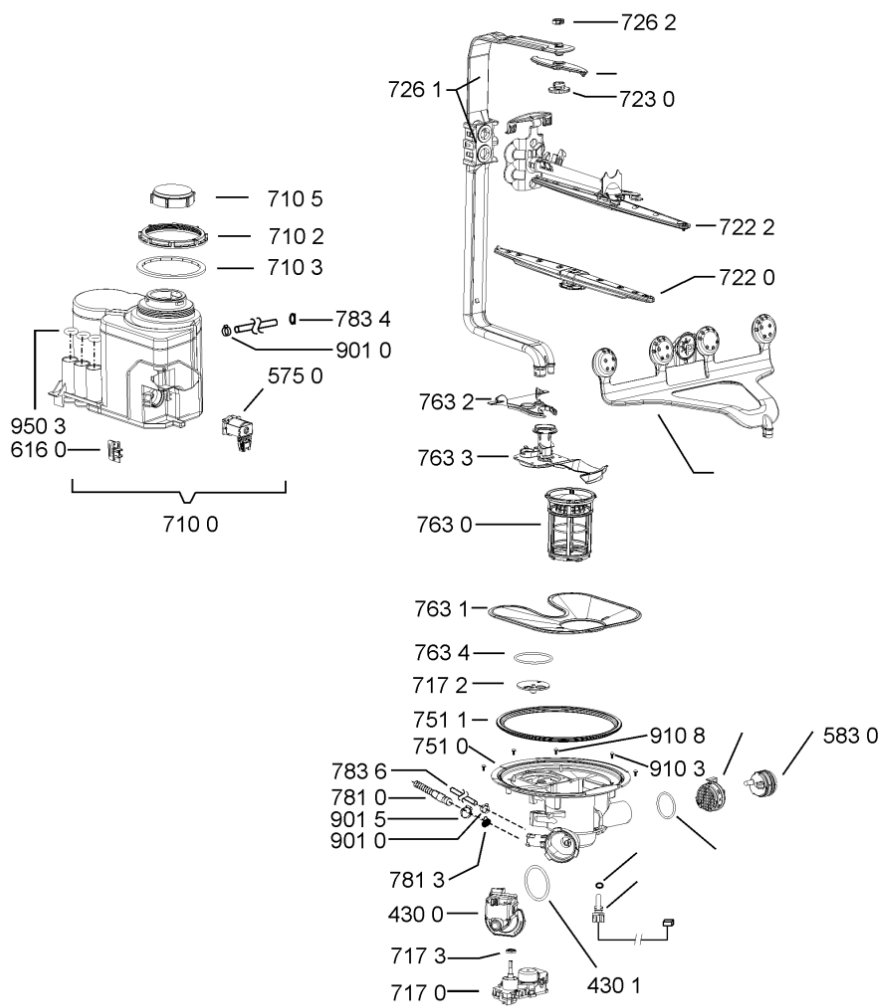

WHR19711

Tavole

400010395463