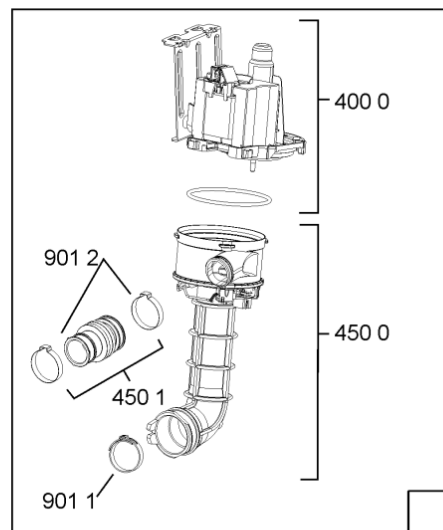

400010372091

WHR10616

Lista

Ricambi

Rif.	Cod.Ricam	Dal S/N	Al S/N	Sostituto	Descrizione	Notizia	Codice
1040	480140103026 (C00323877)			1 x 481010671571 (C00316120)	porta esterna bi		
1041	481240449876 (C00314206)				staffa fiss. pannello		
1042	481240448633 (C00314190)				staffa aggancio pannello		
1210	480140102018 (C00313440)				controporta atlantic		
1300	480140102019 (C00312103)			1 x 481010792430 (C00376319)	ganc.port.movib atlantic		
1310	480140102029 (C00311332)			1 x 481010796804 (C00378791)	aggancio, bloccare		
1600	481244089138 (C00328410)				zoccolo (lamiera)		
1620	481244011467 (C00316509)				fianco sx		
1621	481244011466 (C00316507)				fianco dx		
1830	481244011455 (C00328008)				traversa ant vasca		
1840	481244011463 (C00317159)				base raccoglig. raccogligocce		
1841	481240118402 (C00317898)				supporto base raccoglig.		
1850	481250518418 (C00311544)				piedino regolabile		
1851	481252898004 (C00318701)				perno regol. ruota post.		
1852	481252878032 (C00315501)				pattino ruota post.		
1853	481253598054 (C00311494)			1 x 481010195605 (C00323898)	ingranaggio regol. ruota		