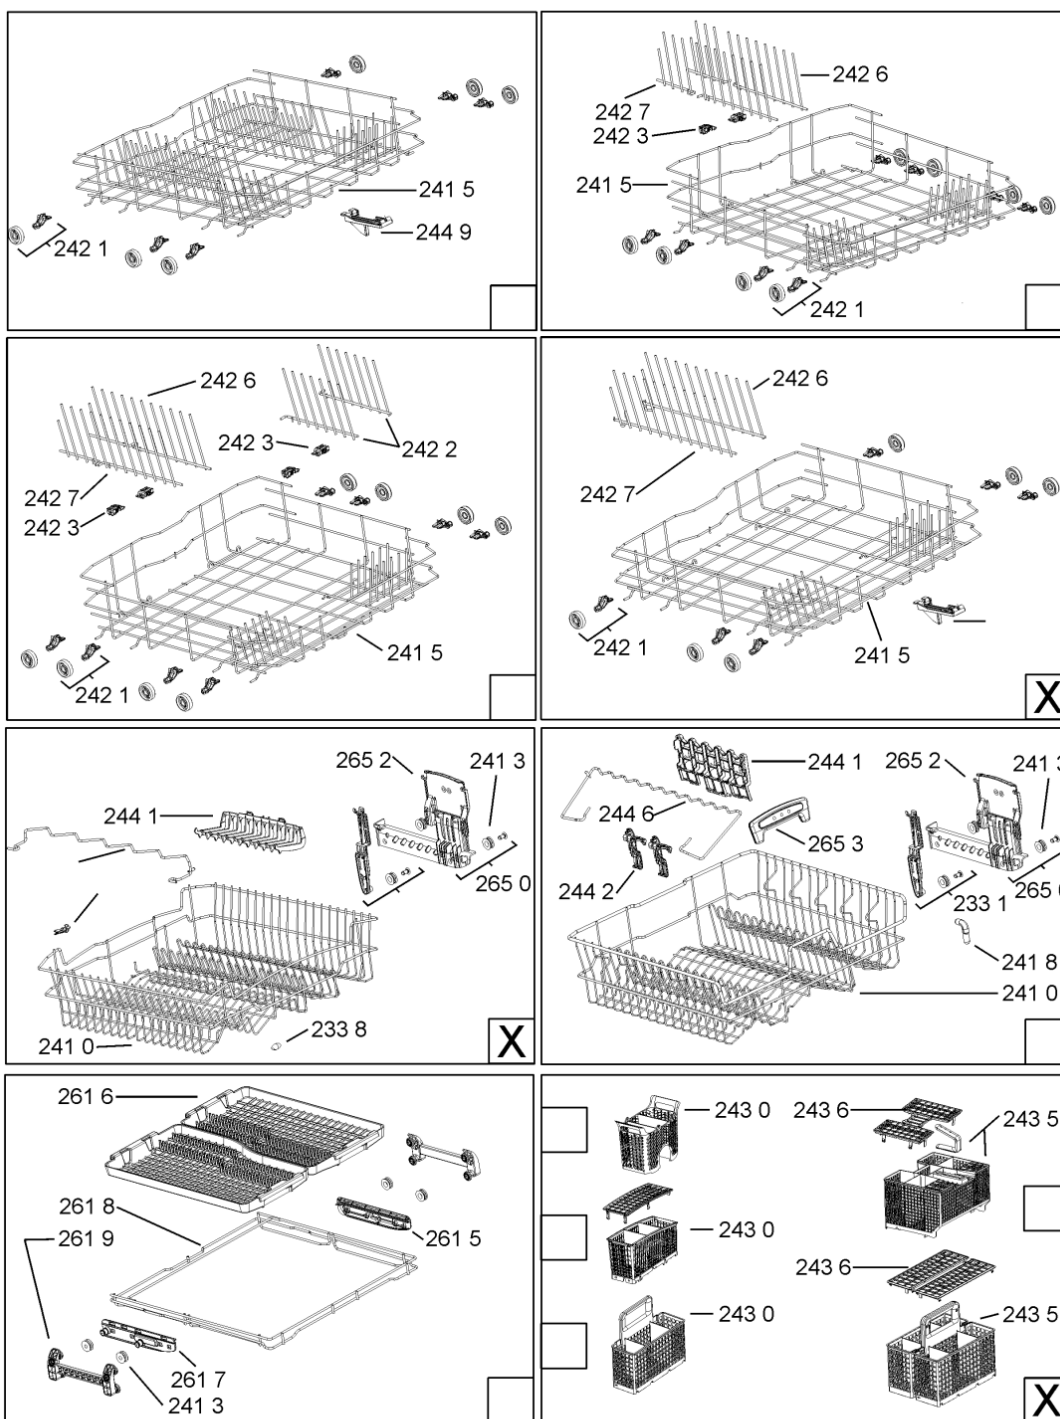

WHR10701

Tavole

400010372726