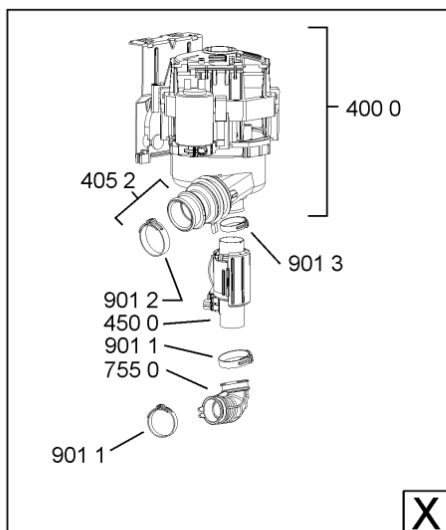

400010372091

WHR10616

Lista

Ricambi

Rif.	Cod.Ricam	Dal S/N	Al S/N	Sostituto	Descrizione	Notizia	Codice
1040	480140103026 (C00323877)			1 x 481010671571 (C00316120)	porta esterna bi		
1041	481240449876 (C00314206)				staffa fiss. pannello		
1042	481240448633 (C00314190)				staffa aggancio pannello		
1210	480140102018 (C00313440)				controporta atlantic		
1300	480140102019 (C00312103)			1 x 481010792430 (C00376319)	ganc.port.movib atlantic		
1310	480140102029 (C00311332)			1 x 481010796804 (C00378791)	aggancio, bloccare		
1600	481244089138 (C00328410)				zoccolo (lamiera)		
1620	481244011467 (C00316509)				fianco sx		
1621	481244011466 (C00316507)				fianco dx		
1830	481244011455 (C00328008)				traversa ant vasca		
1840	481244011463 (C00317159)				base raccoglig. raccogligocce		
1841	481240118402 (C00317898)				supporto base raccoglig.		
1850	481250518418 (C00311544)				piedino regolabile		
1851	481252898004 (C00318701)				perno regol. ruota post.		
1852	481252878032 (C00315501)				pattino ruota post.		
1853	481253598054 (C00311494)			1 x 481010195605 (C00323898)	ingranaggio regol. ruota		