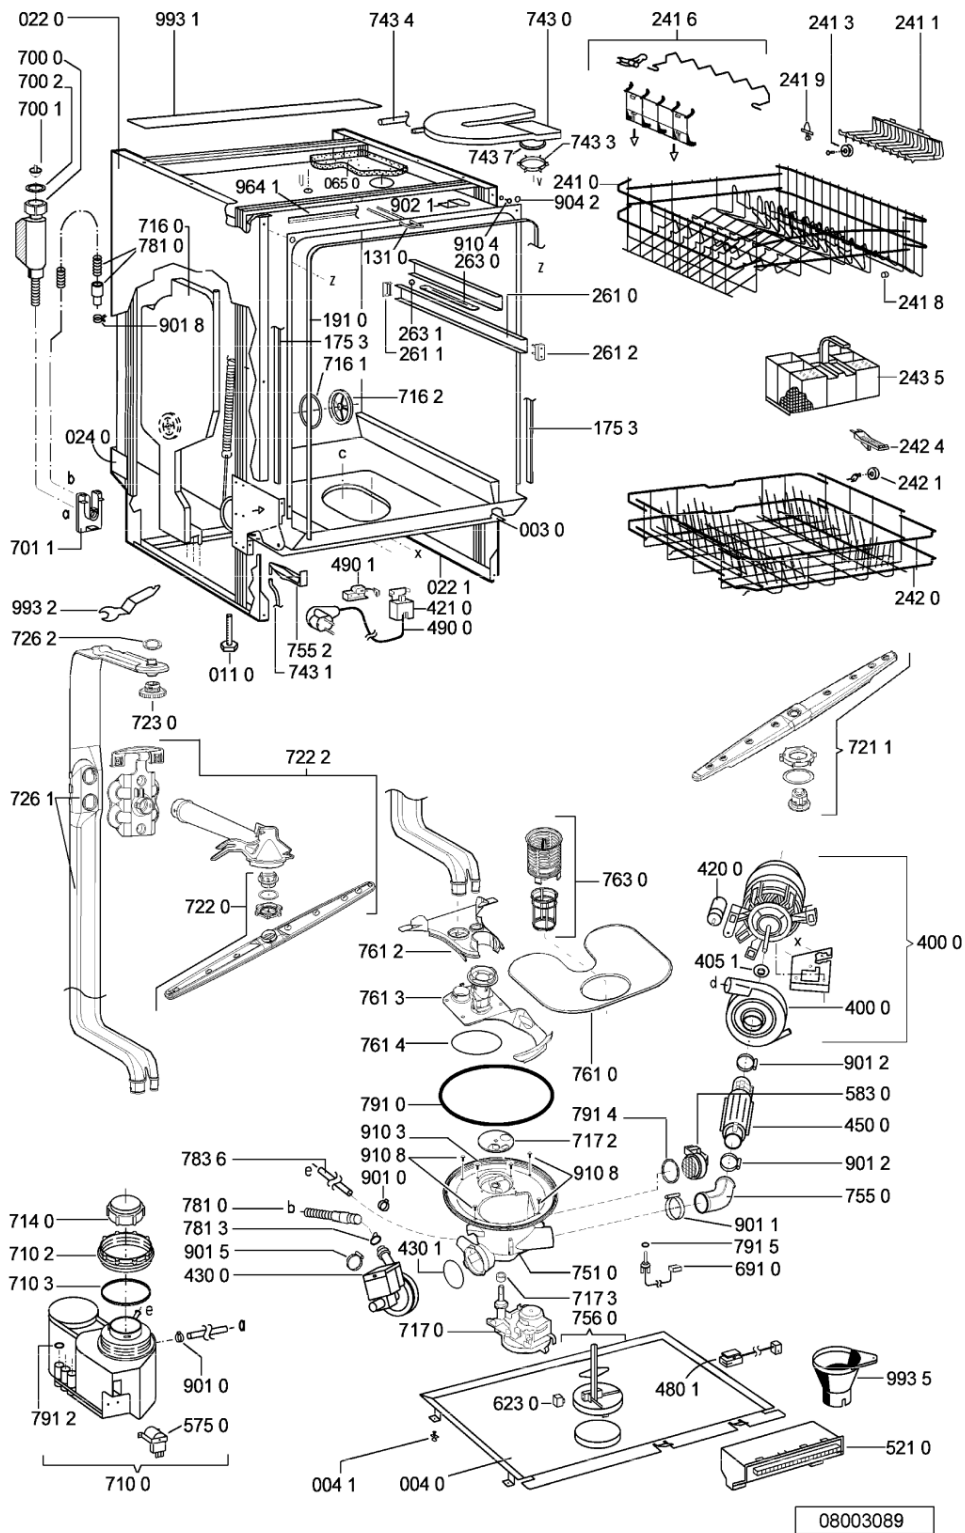

WHR52802

Tavole

WHR52802

Lista

Ricambi

Rif.	Cod.Ricam	Dal S/N	Al S/N	Sostituto	Descrizione	Notizia	Codice
003 0	481244019594 (C00497944)			1 x 481244011455 (C00328008)	traversa ant vasca		
004 0	481244018952 (C00328100)			1 x 481244011463 (C00317159)	base raccoglig. raccog		
004 1	481240118402 (C00317898)				supporto base raccoglig.		
011 0	481250518369 (C00318437)				piedino regolabile		
022 0	481244019398 (C00336326)			1 x 481244011467 (C00316509)	fianco sinistro		
022 1	481244019397 (C00336308)			1 x 481244011466 (C00316507)	side panel rightright		
024 0	481244010417 (C00497878)			1 x 481244011468 (C00403183)	pannello post. schienale		
040 1	481241718774 (C00312272)				cerniera porta sinistra		
040 2	481241718773 (C00312358)				cerniera porta destra		
044 0	481249238362 (C00311639)				molla tensione porta		
047 0	481240448746 (C00311044)				blocchetto frizione porta		
047 1	481240118397 (C00311343)			1 x 481240118707 (C00311072)	banda scorrimento		
047 2	481240468023 (C00311951)				aggancio molla porta		
053 0	481244088884 (C00316344)			1 x 481244089138 (C00328410)	zoccolo		
065 0	481246648052 (C00338721)			1 x 481246648051 (C00330893)	isolante vasca		
103 0	481244019478 (C00497934)			1 x 481244011465 (C00328011)	porta esterna		