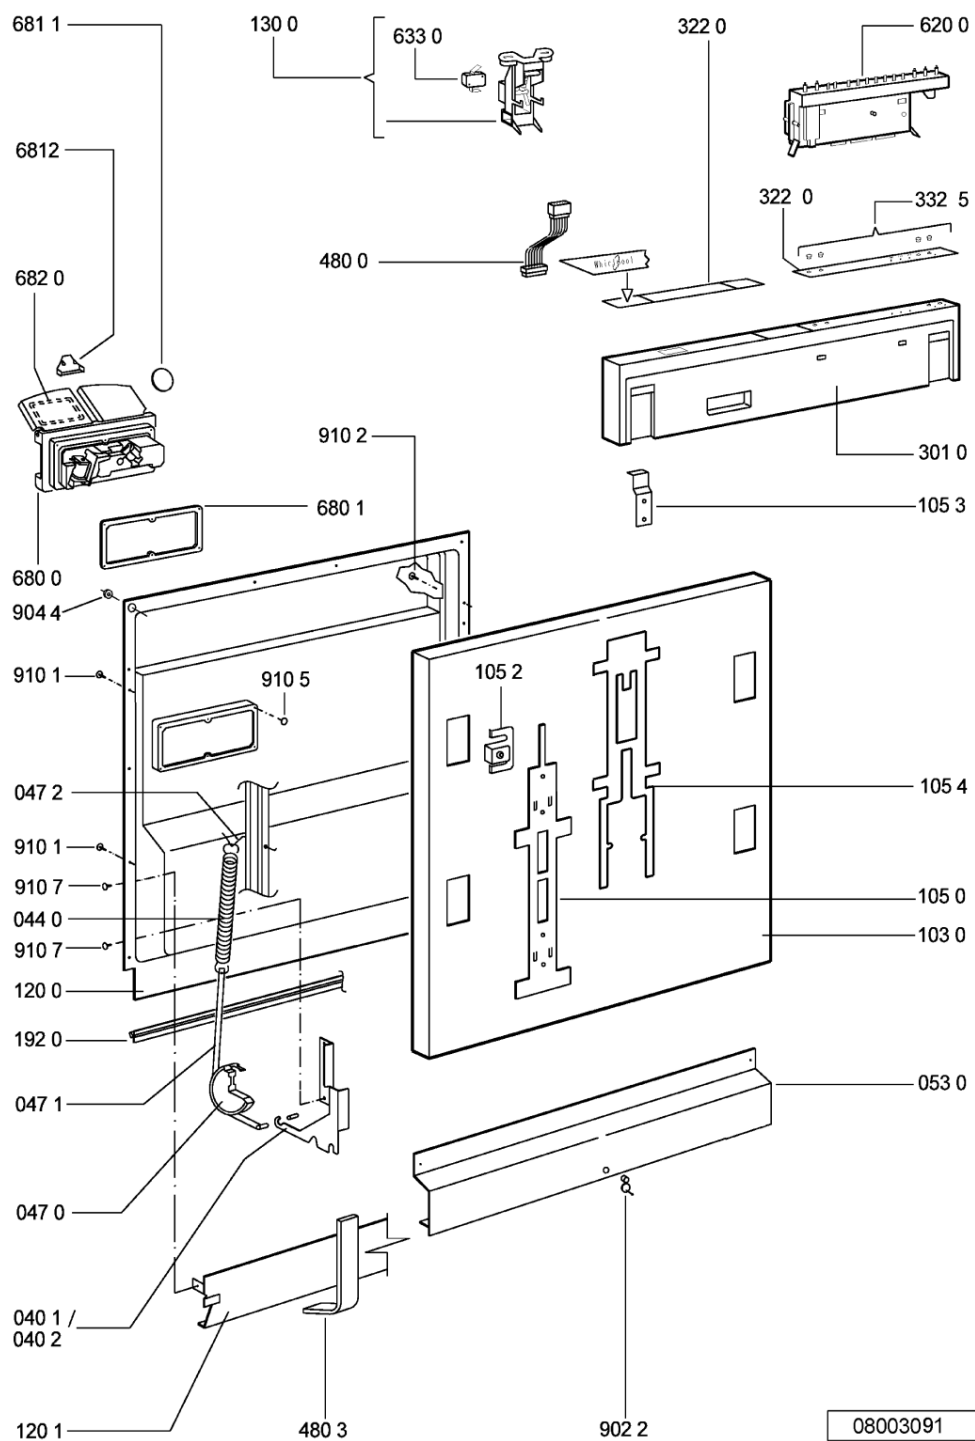

WHR52803

Tavole