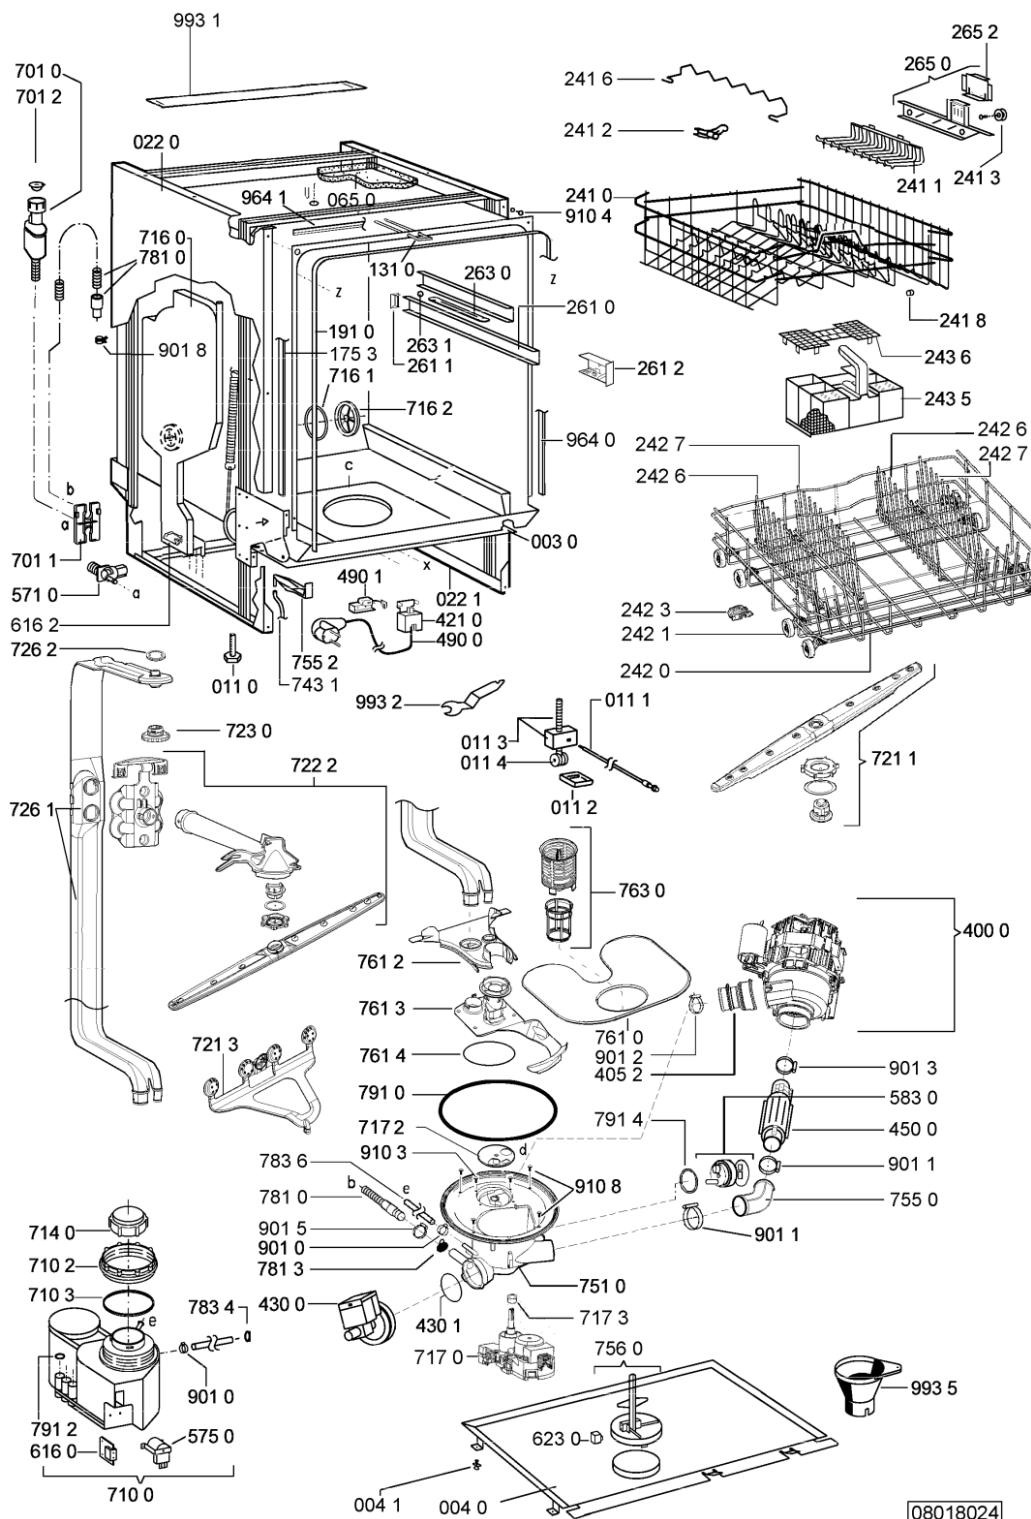

WHR19200

Tavole