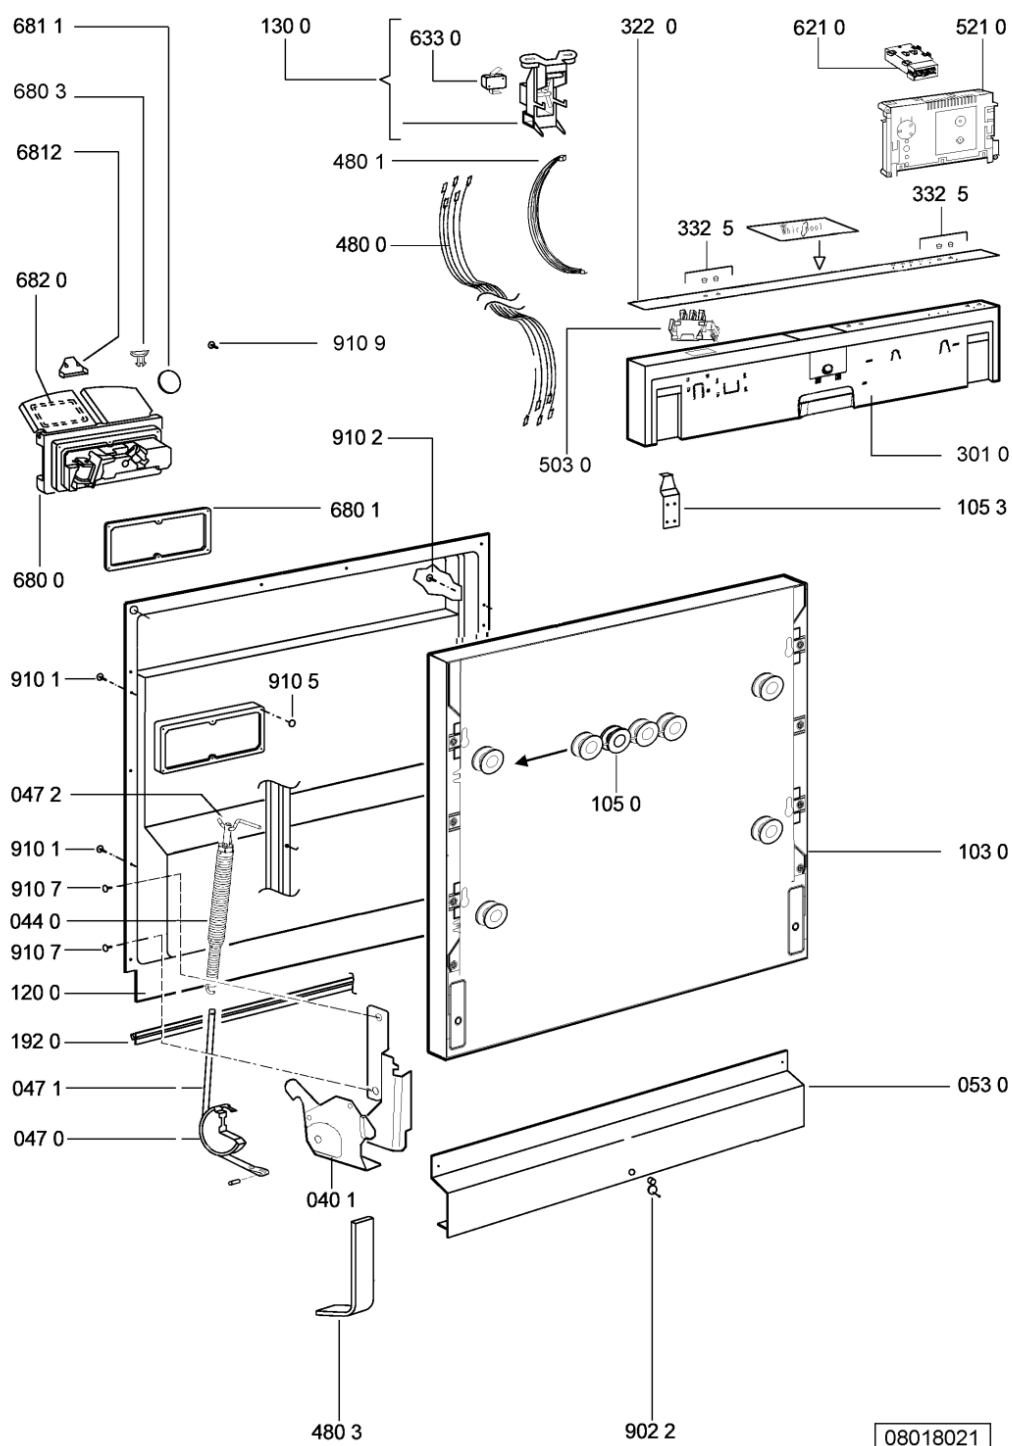

WHR19757

Tavole