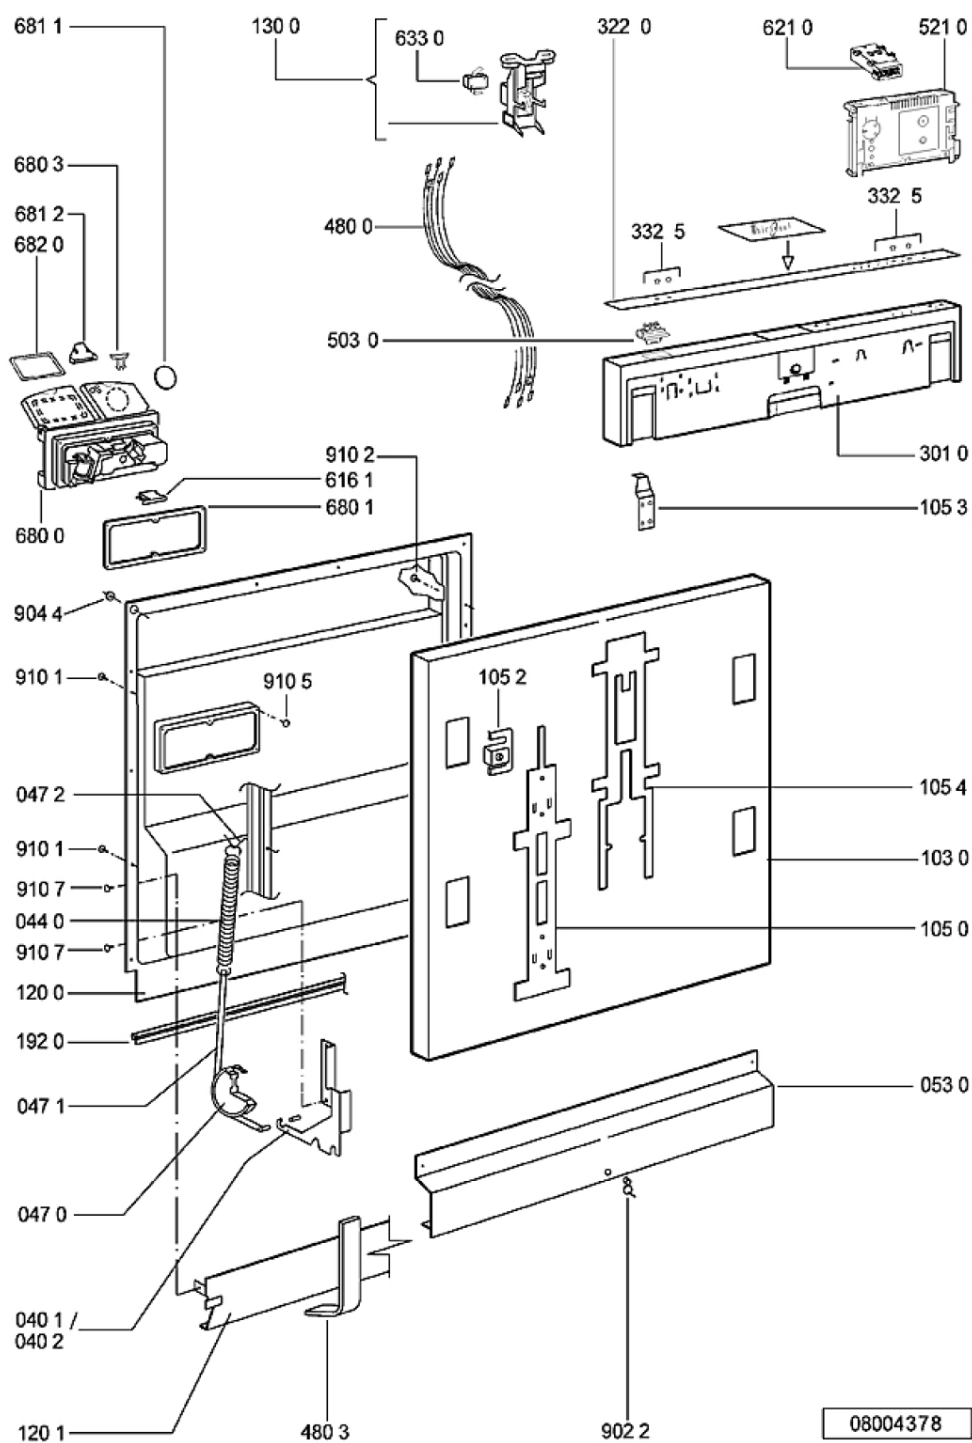

910 8	481250218389 (C00345781)		vite nera 5x20
964 1	481246668573 (C00330914)		guarnizione sup. vasca, grigio
993 1	481246678388 (C00319875)		foglio protezione vapori
993 2	481240448753 (C00329037)		chiave regolazione piedini
993 5	482253280216 (C00335151)	1 x 481010604844 (C00324988)	imbuto carico sale
999	C00565266		caratt. tecniche whp
999	C00564298		schema funzionale whp
999	C00347947		testprogram whp
999	C00347950		codici errore whp
999	C00347946		tabella elettronica whp

WHR24417

Tavole