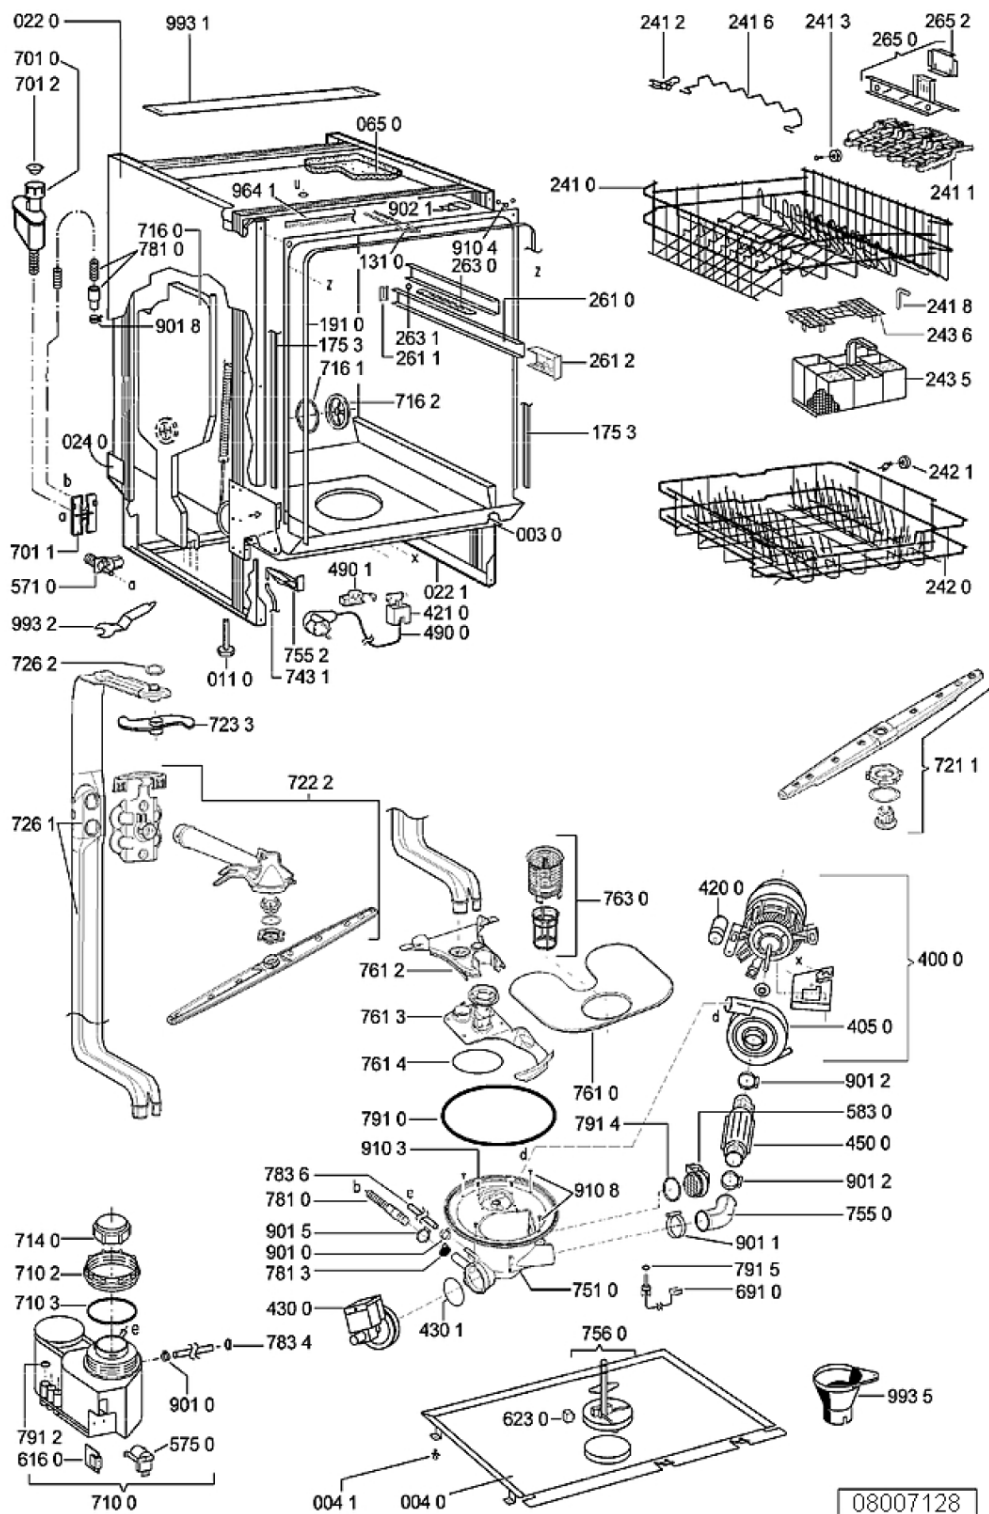

WHR24416

Tavole