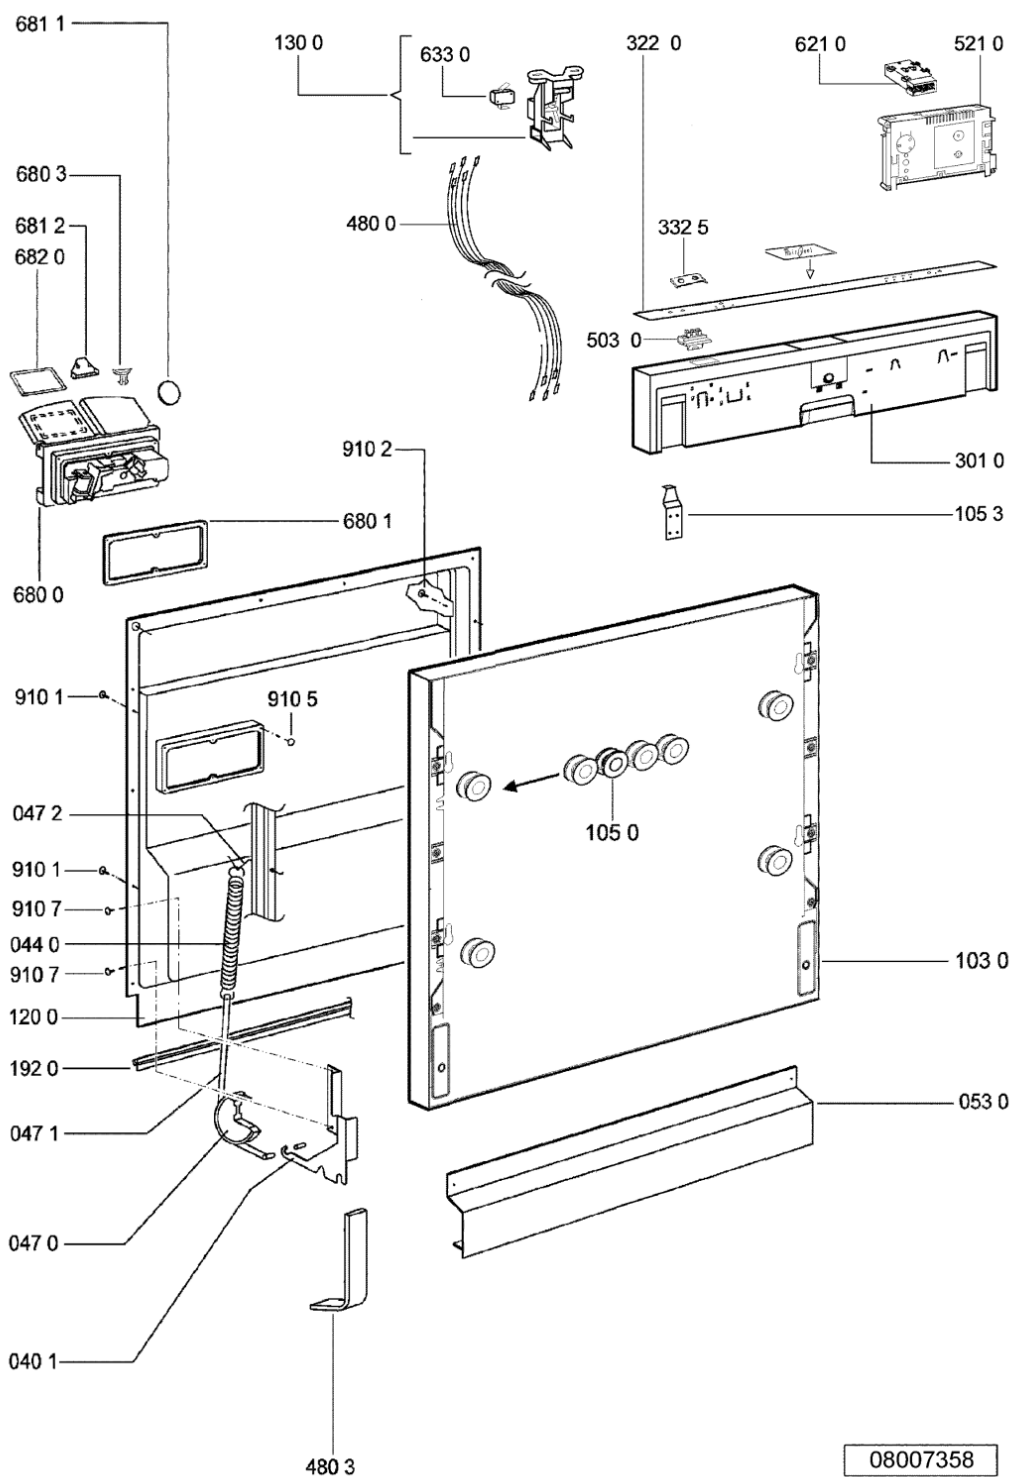

WHR53065

Tavole