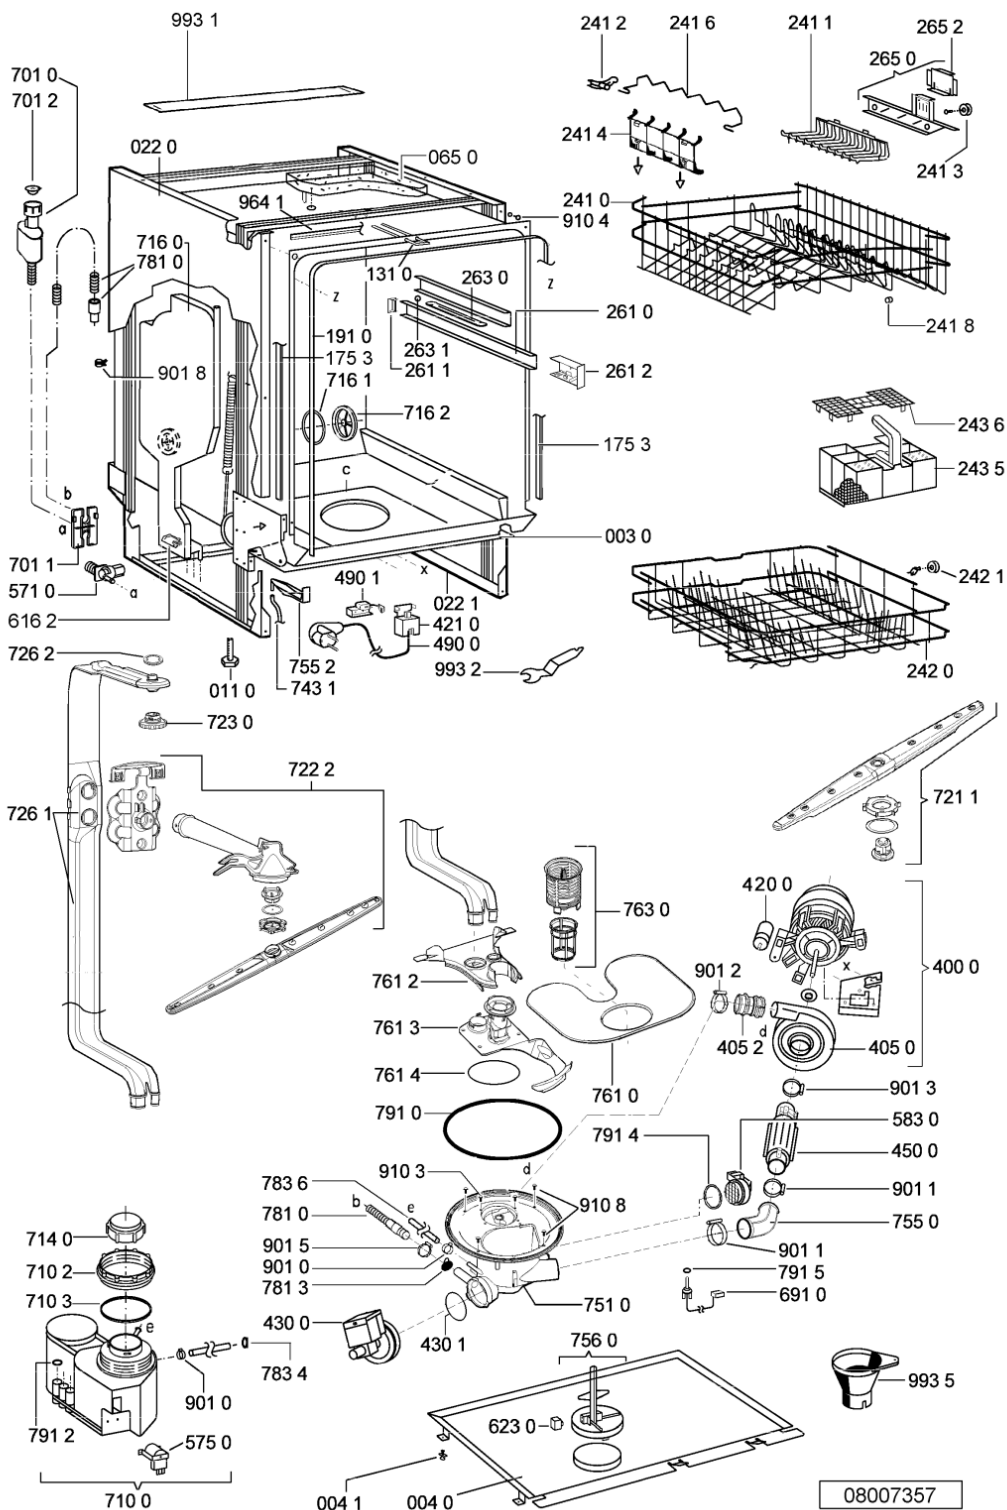

WHR53064

Tavole

08007357