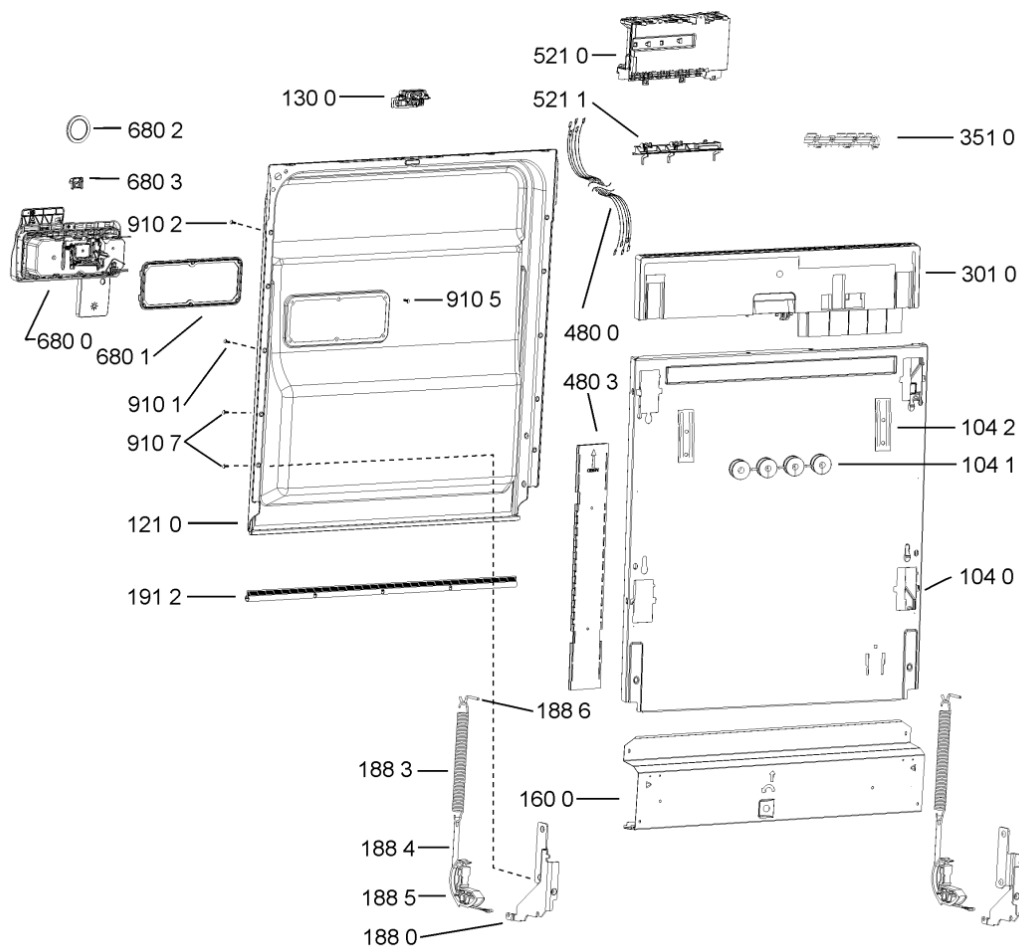

WHR24430

Tavole

08008513