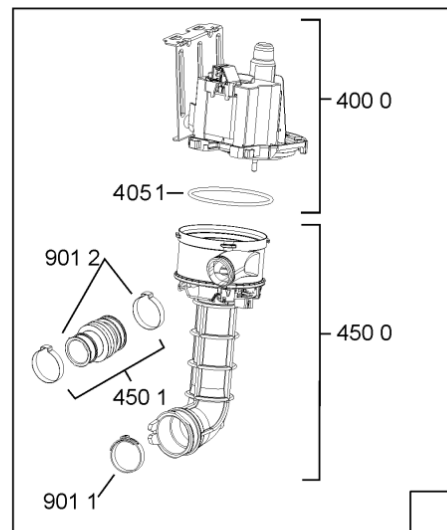

WHR10838

Tavole

08008511