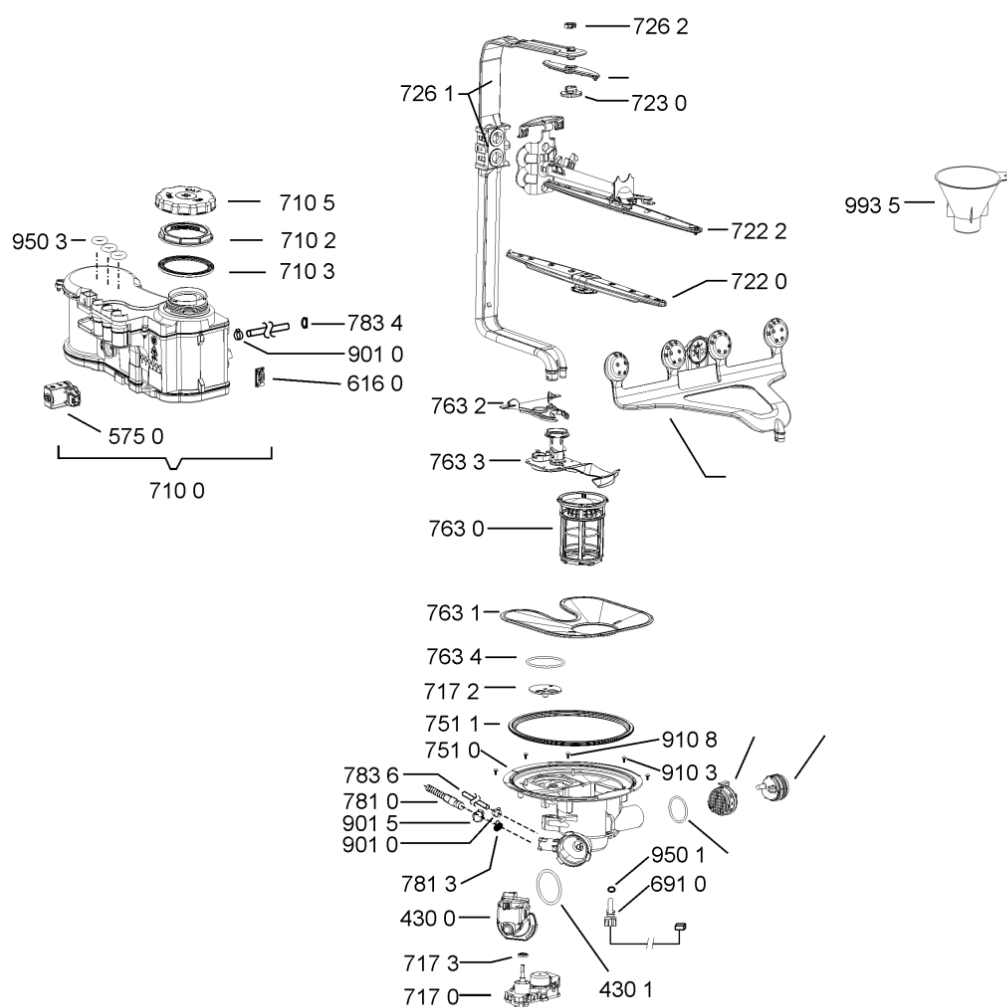

WHR18691

Tavole

08020049