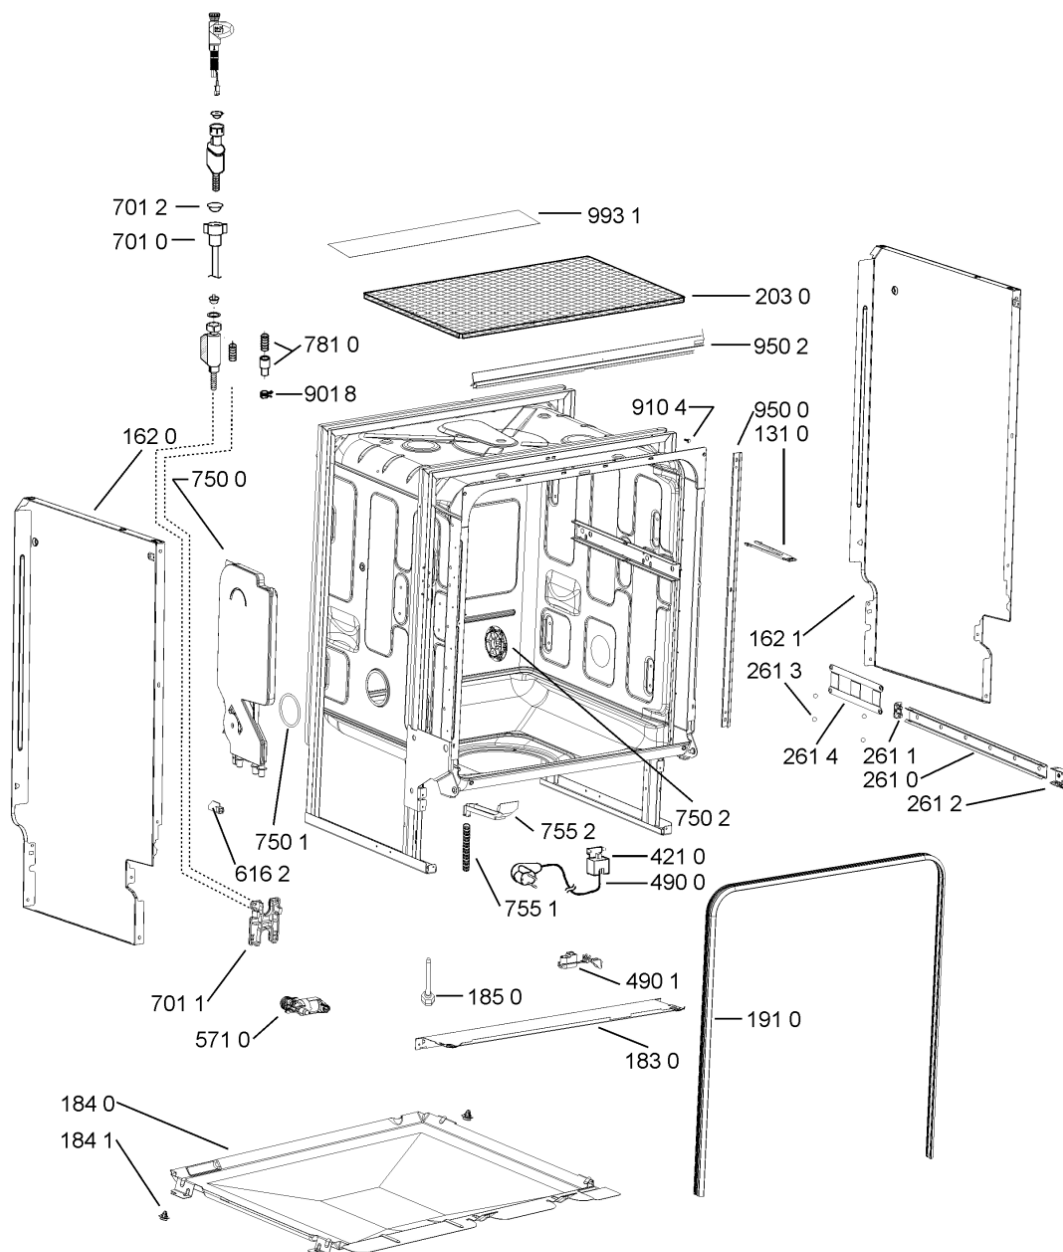

WHR24007

Tavole

08008504