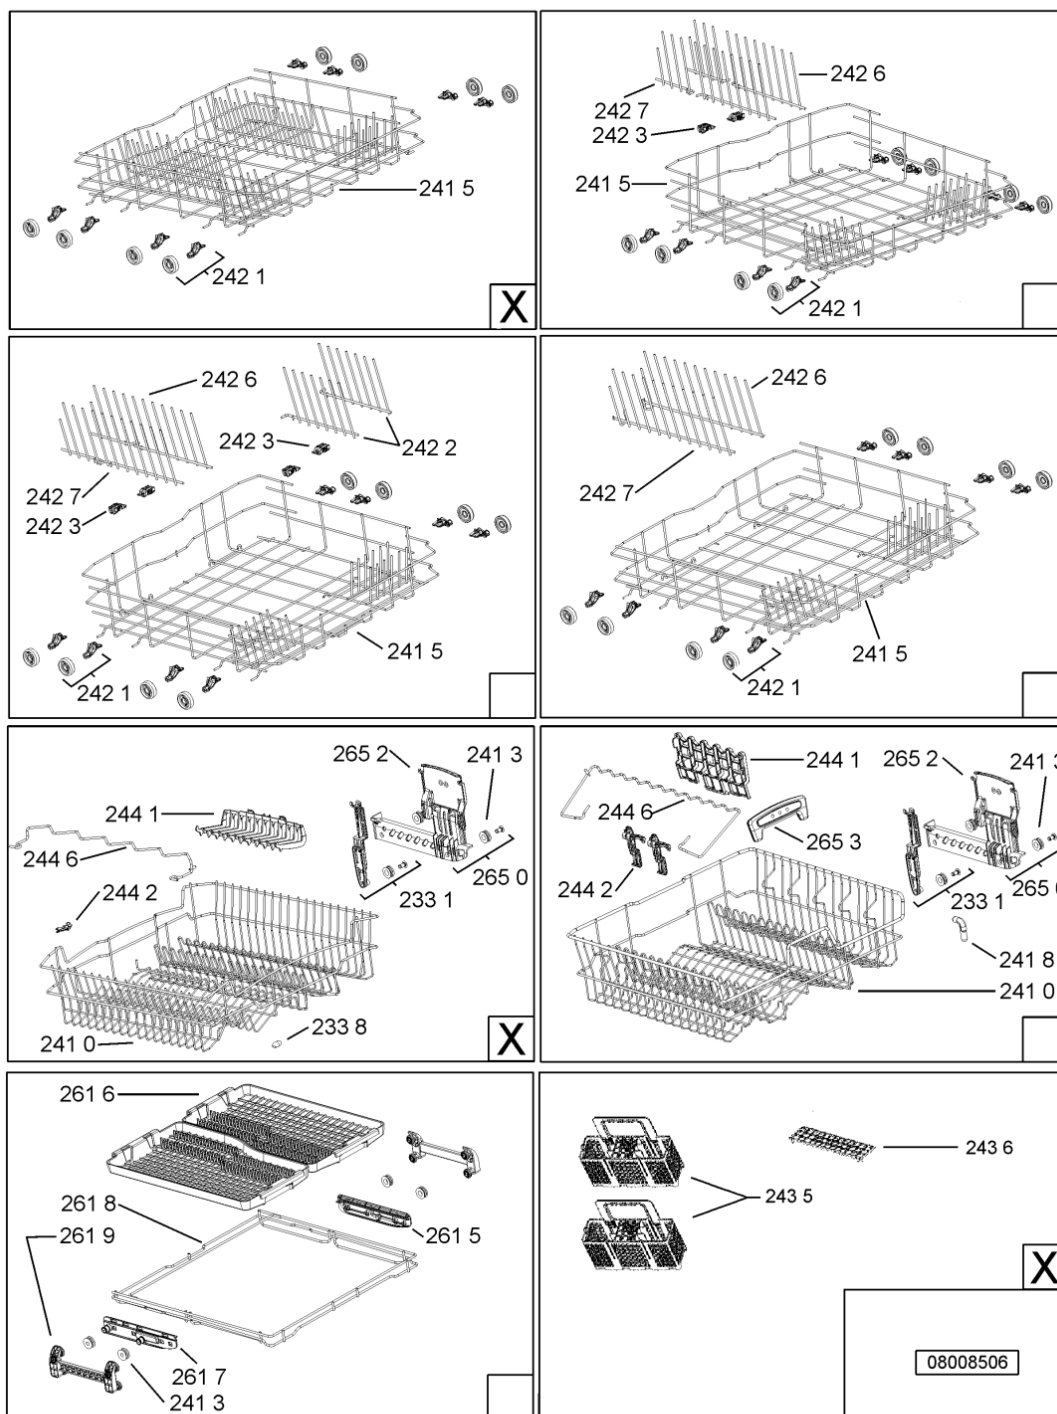

WHR24010

Tavole