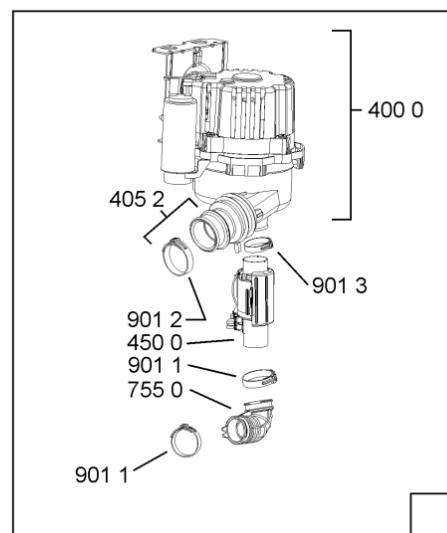

WHR10838

Tavole

08008511