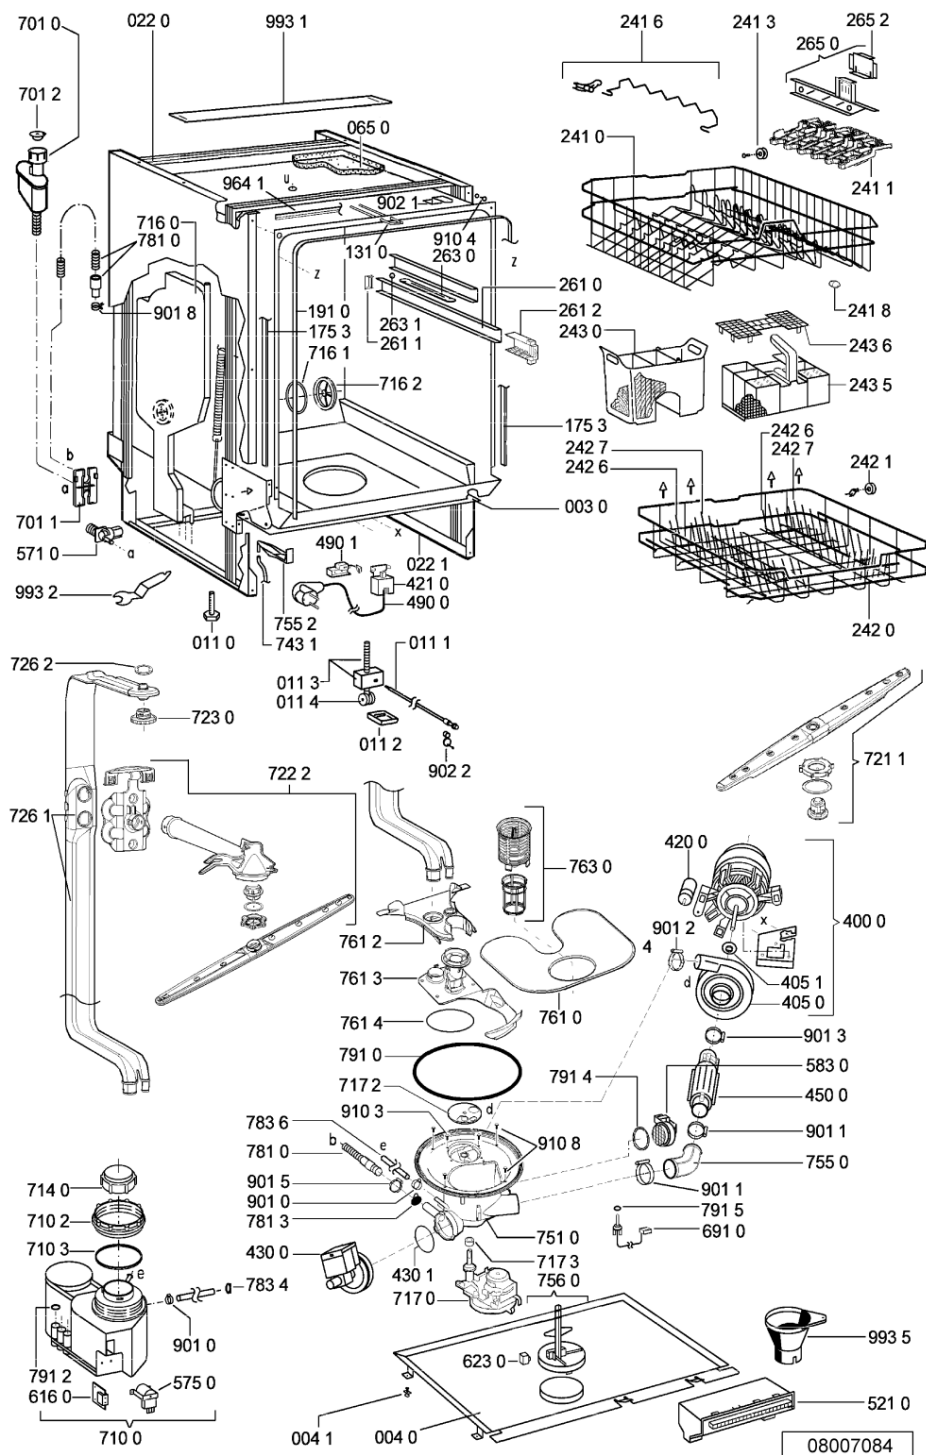

WHR56510

Tavole