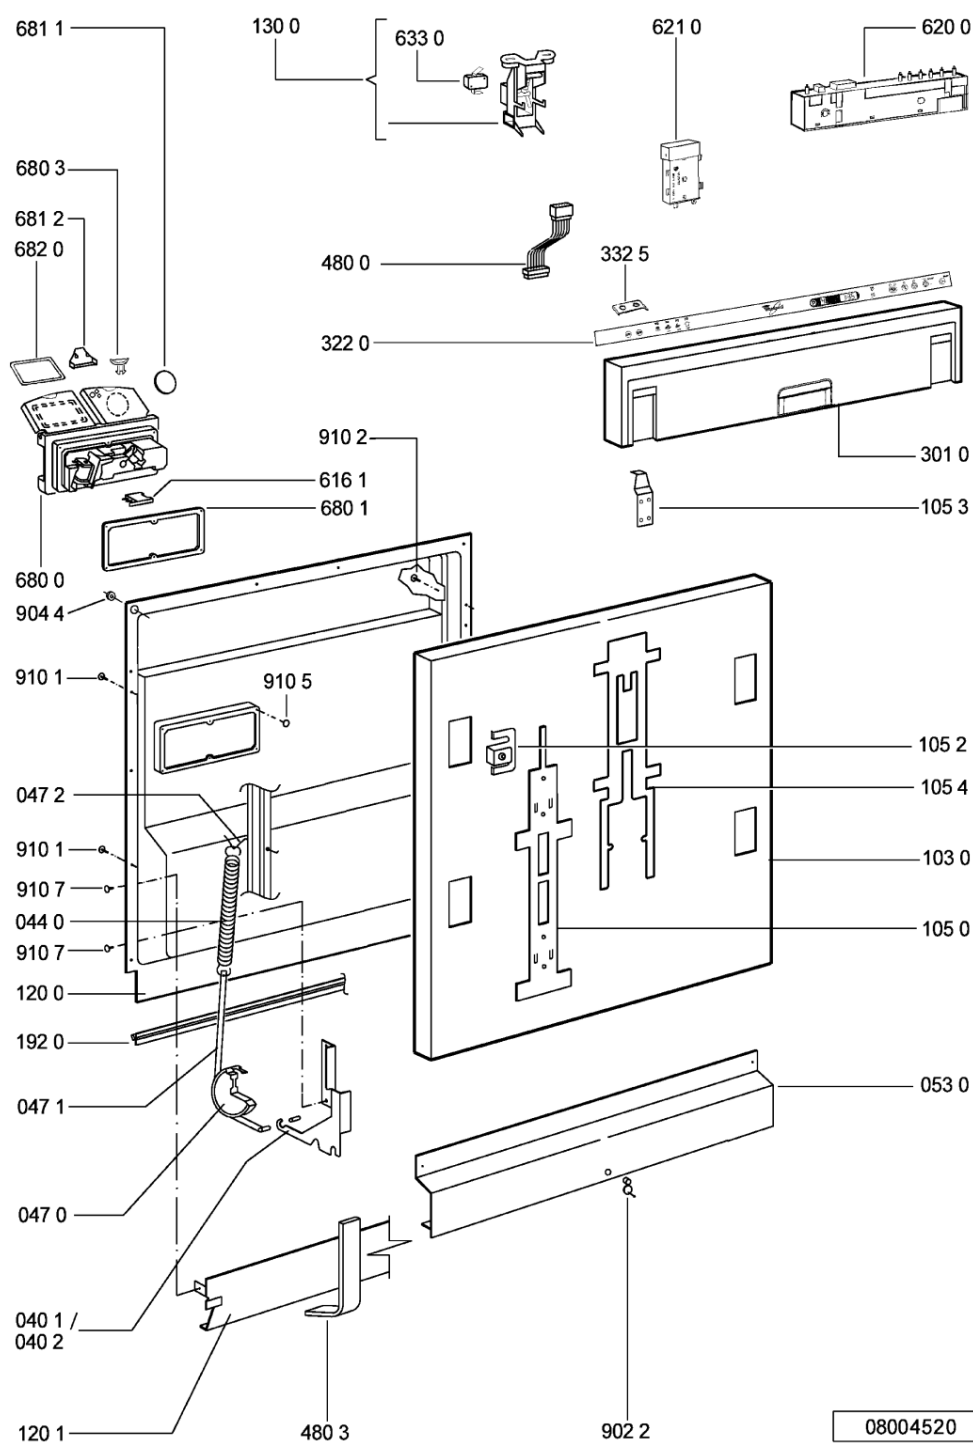

WHR56511

Tavole