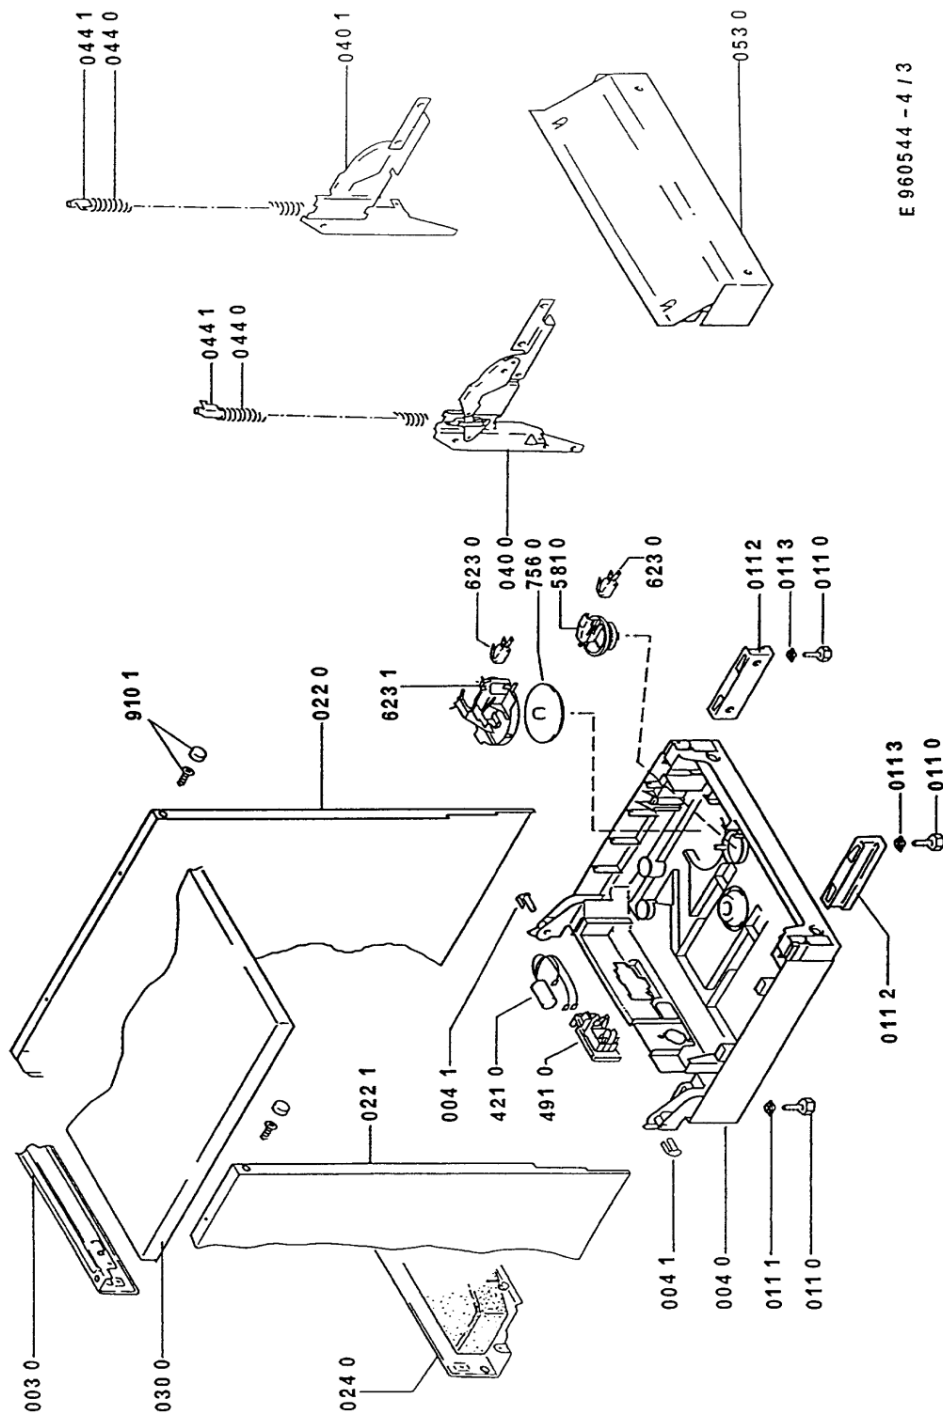

WHR105563

Lista

Ricambi

Rif.	Cod.Ricam	Dal S/N	Al S/N	Sostituto	Descrizione	Notizia	Codice
781 0	C00741717 (481253028092)				hose draining		
783 0	C00741718 (481246668481)				hose		
783 1	C00741719 (481953028745)				hose		
902 0	C00741720 (481240448538)				lever metal		
902 1	C00741721 (481940478027)				lever metal		
910 0	481250218372 (C00336555)				screw torx		
910 1	C00741722 (481250218376)				screw		
931 0	C00741723 (481249258007)				spring, set		
932 0	C00741724 (481249248002)				spring, set		
950 0	C00741725 (481946669744)				gasket		
950 1	C00741726 (481246668159)				gasket		
993 0	C00741727 (481241718319)				bow		
993 1	C00741728 (481253028023)				set drain connection		

WHR105564

Tavole

E 960544 - 4 / 3

WHR105564

Lista

Ricambi

Rif.	Cod.Ricam	Dal S/N	Al S/N	Sostituto	Descrizione	Notizia	Codice
003 0	C00741631 (481944019357)				rail metal		
004 0	C00741632 (481244018967)				drip tray assy		
004 1	C00741633 (481940118481)				shaft		
011 0	C00741634 (481946248219)				foot ahead		
011 1	481950518243 (C00492587)				dado piedino post.		
011 2	C00741635 (481940478003)				hoop metal right		
011 3	C00741636 (481950518245)				nut		
022 0	C00741637 (481944019352)				side panel right		
022 1	C00741638 (481944019353)				side panel left		
024 0	C00741639 (481944019354)				batten rear		
030 0	C00741640 (481244018968)				table top		
040 0	C00741641 (481241718095)				hinge left		
040 1	481241718096 (C00499795)				cerniera porta destra		
044 0	C00741642 (481949268499)				spring door		
044 1	C00741643 (481241718318)				spanner		
053 0	C00741644 (481944019358)				plinth plastic		