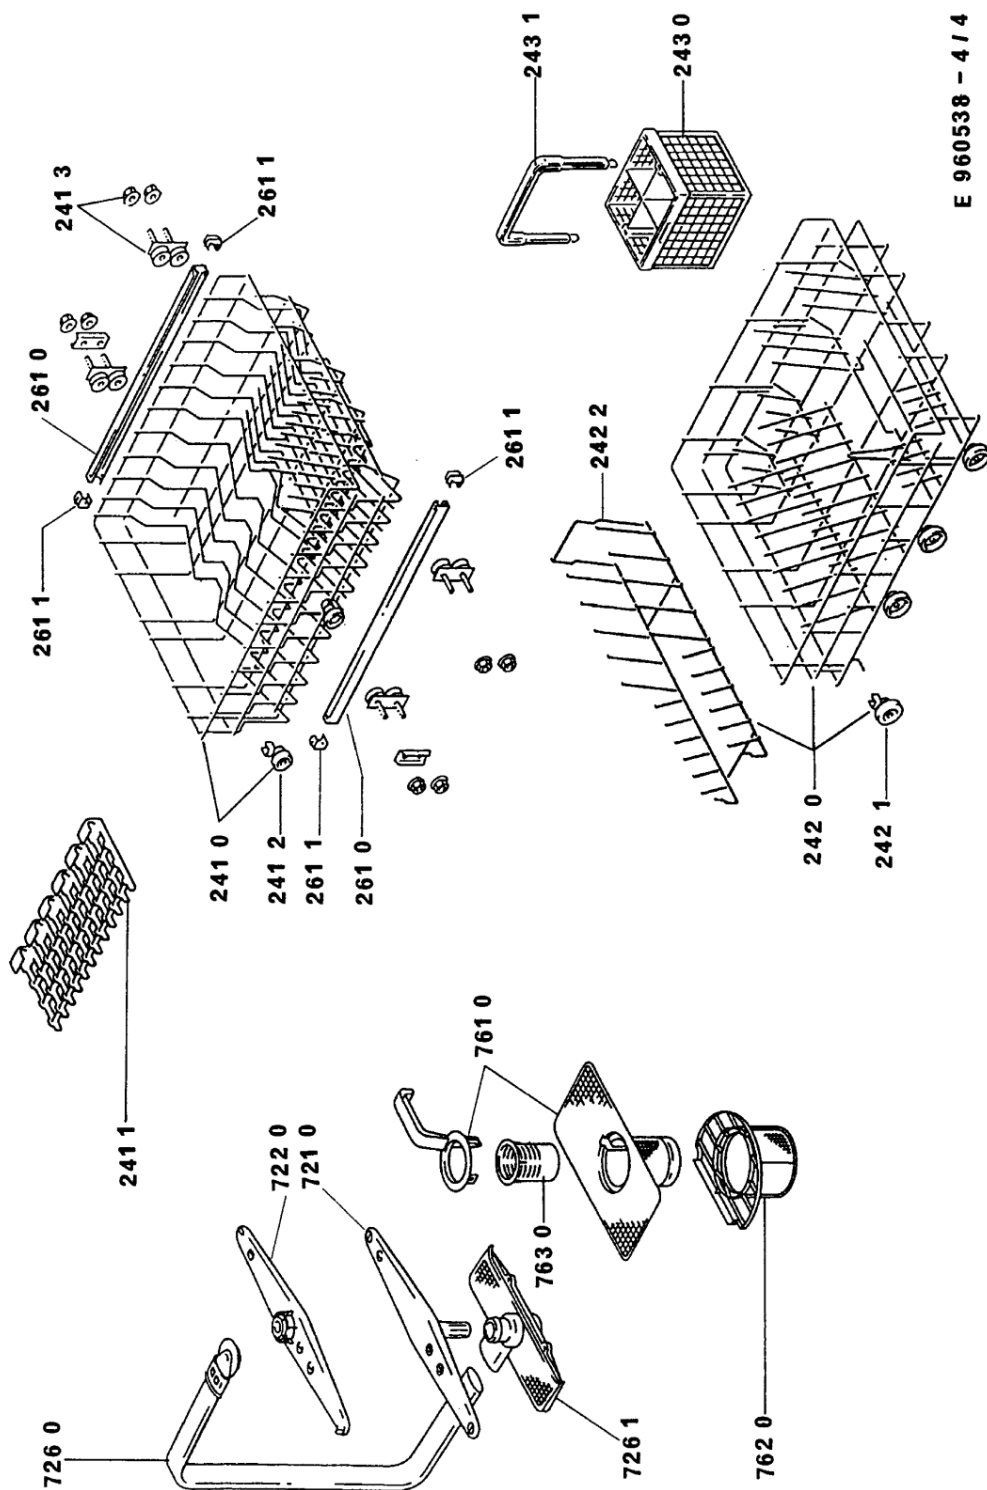

WHR105562

Lista

Ricambi

Rif.	Cod.Ricam	Dal S/N	Al S/N	Sostituto	Descrizione	Notizia	Codice
003 0	C00741631 (481944019357)				rail metal		
004 0	C00741632 (481244018967)				drip tray assy		
004 1	C00741633 (481940118481)				shaft		
011 0	C00741634 (481946248219)				foot ahead		
011 1	481950518243 (C00492587)				dado piedino post.		
011 2	C00741635 (481940478003)				hoop metal right		
011 3	C00741636 (481950518245)				nut		
022 0	C00741637 (481944019352)				side panel right		
022 1	C00741638 (481944019353)				side panel left		
024 0	C00741639 (481944019354)				batten rear		
030 0	C00741640 (481244018968)				table top		
040 0	C00741641 (481241718095)				hinge left		
040 1	481241718096 (C00499795)				cerniera porta destra		
044 0	C00741642 (481949268499)				spring door		
044 1	C00741643 (481241718318)				spanner		
053 0	C00741644 (481944019358)				plinth plastic		

WHR94540

Tavole

E 960538 - 4 / 4

WHR94540

Lista

Ricambi

Rif.	Cod.Ricam	Dal S/N	Al S/N	Sostituto	Descrizione	Notizia	Codice
003 0	C00741631 (481944019357)				rail metal		
004 0	C00741632 (481244018967)				drip tray assy		
004 1	C00741633 (481940118481)				shaft		
011 0	C00741634 (481946248219)				foot ahead		
011 1	481950518243 (C00492587)				dado piedino post.		
011 2	C00741635 (481940478003)				hoop metal right		
011 3	C00741636 (481950518245)				nut		
022 0	C00741637 (481944019352)				side panel right		
022 1	C00741638 (481944019353)				side panel left		
024 0	C00741639 (481944019354)				batten rear		
030 0	C00741640 (481244018968)				table top		
040 0	C00741641 (481241718095)				hinge left		
040 1	481241718096 (C00499795)				cerniera porta destra		
044 0	C00741642 (481949268499)				spring door		
044 1	C00741643 (481241718318)				spanner		
053 0	C00741644 (481944019358)				plinth plastic		