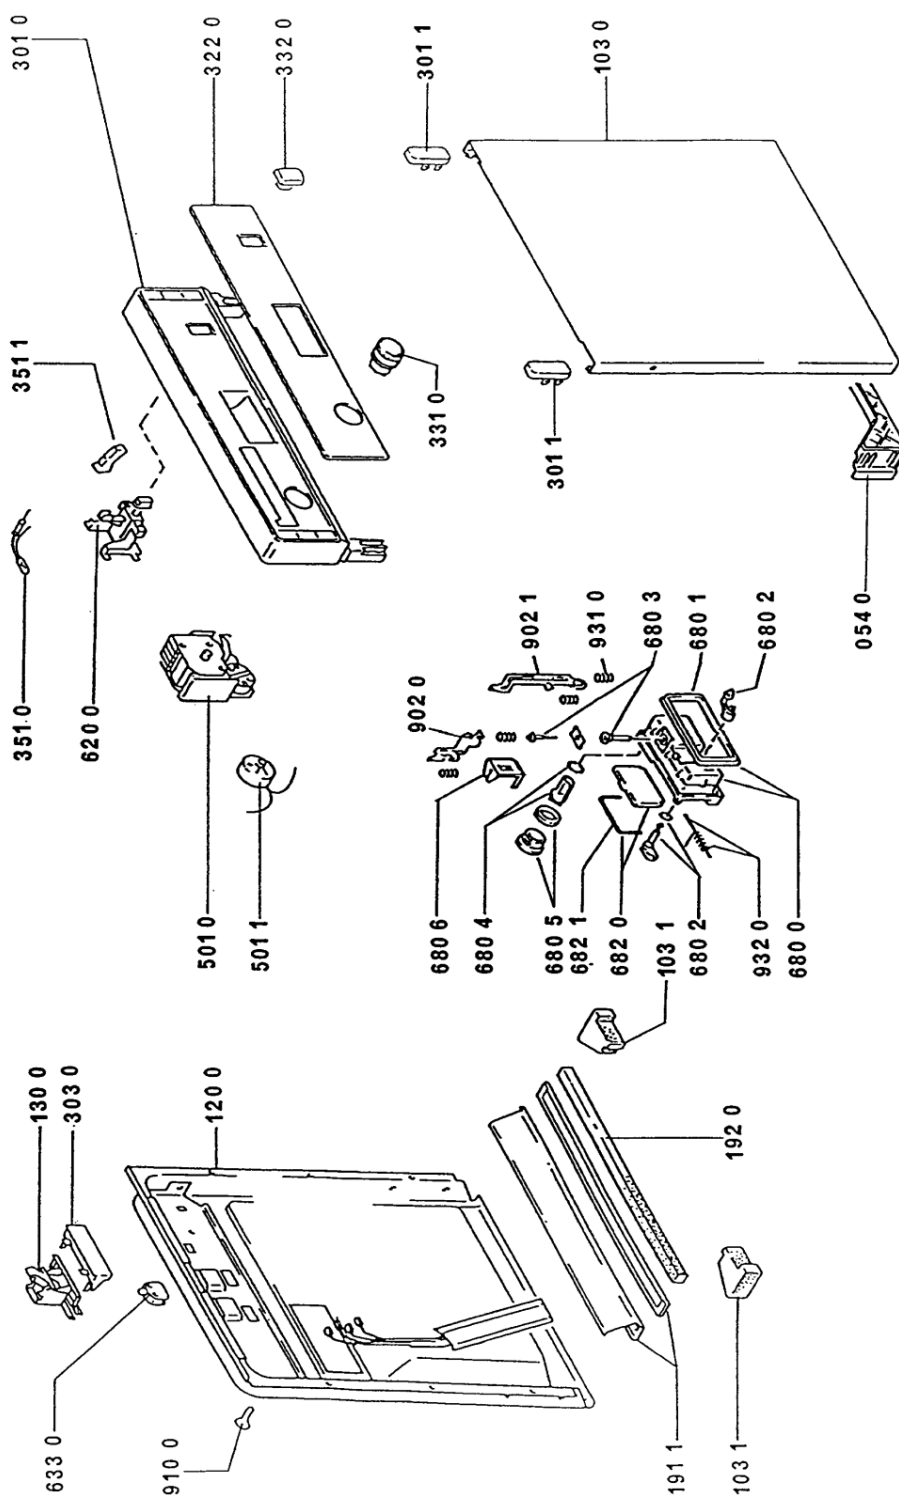

WHR105562

Tavole

E 960544 - 4 / 1