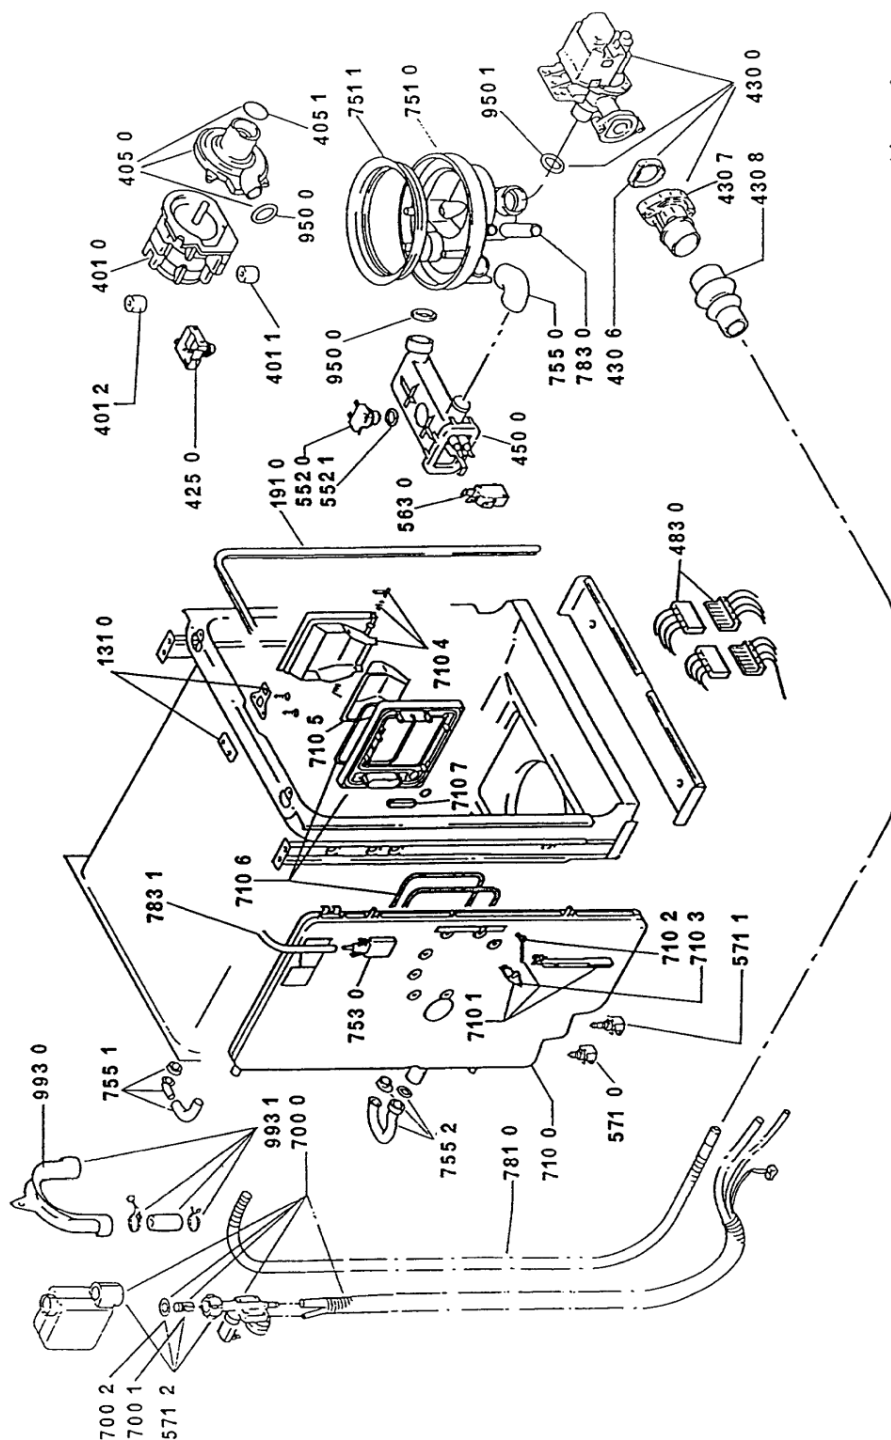

WHR105563

Tavole

E 960544 - 4 / 2

WHR105563

Lista

Ricambi

Rif.	Cod.Ricam	Dal S/N	Al S/N	Sostituto	Descrizione	Notizia	Codice
003 0	C00741631 (481944019357)				rail metal		
004 0	C00741632 (481244018967)				drip tray assy		
004 1	C00741633 (481940118481)				shaft		
011 0	C00741634 (481946248219)				foot ahead		
011 1	481950518243 (C00492587)				dado piedino post.		
011 2	C00741635 (481940478003)				hoop metal right		
011 3	C00741636 (481950518245)				nut		
022 0	C00741637 (481944019352)				side panel right		
022 1	C00741638 (481944019353)				side panel left		
024 0	C00741639 (481944019354)				batten rear		
030 0	C00741640 (481244018968)				table top		
040 0	C00741641 (481241718095)				hinge left		
040 1	481241718096 (C00499795)				cerniera porta destra		
044 0	C00741642 (481949268499)				spring door		
044 1	C00741643 (481241718318)				spanner		
053 0	C00741644 (481944019358)				plinth plastic		