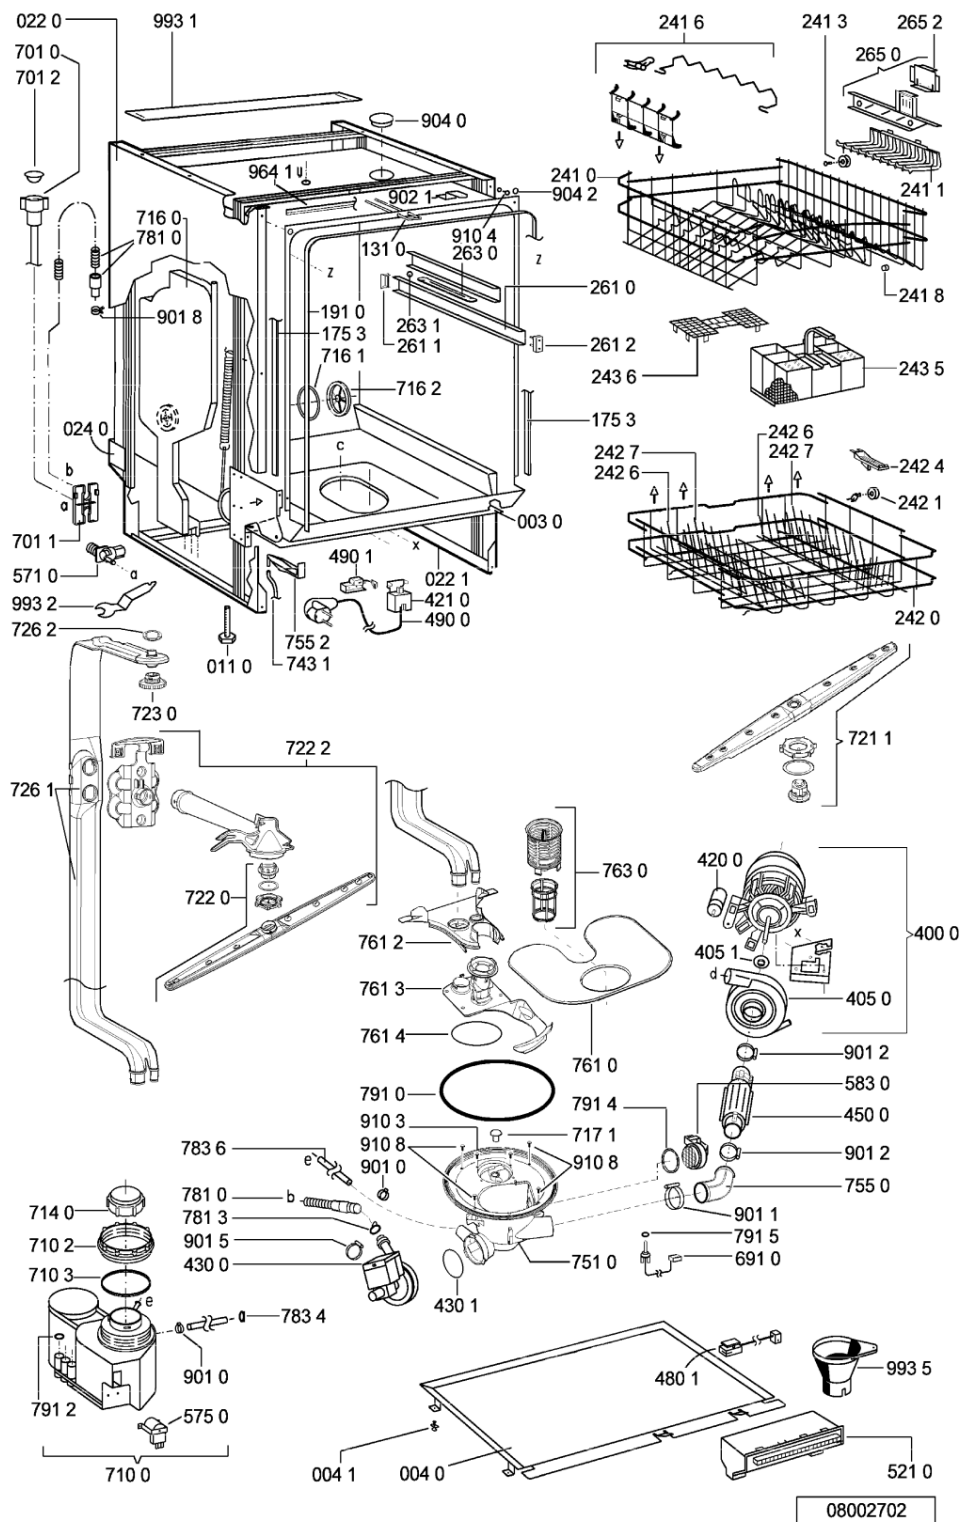

WHR61483

Tavole

WHR61483

Lista

Ricambi

Rif.	Cod.Ricam	Dal S/N	Al S/N	Sostituto	Descrizione	Notizia	Codice
003 0	481244019594 (C00497944)			1 x 481244011455 (C00328008)	traversa ant vasca		
004 0	481244018952 (C00328100)			1 x 481244011463 (C00317159)	base raccoglig. raccog		
004 1	481240118402 (C00317898)				supporto base raccoglig.		
011 0	481250518369 (C00318437)				piedino regolabile		
022 0	481244019398 (C00336326)			1 x 481244011467 (C00316509)	fianco sinistro		
022 1	481244019397 (C00336308)			1 x 481244011466 (C00316507)	side panel rightright		
024 0	481244010417 (C00497878)			1 x 481244011468 (C00403183)	pannello post. schienale		
040 1	481241718774 (C00312272)				cerniera porta sinistra		
040 2	481241718773 (C00312358)				cerniera porta destra		
044 0	481249238362 (C00311639)				molla tensione porta		
047 0	481240448746 (C00311044)				blocchetto frizione porta		
047 1	481240118397 (C00311343)			1 x 481240118707 (C00311072)	banda scorrimento		
047 2	481240468023 (C00311951)				aggancio molla porta		
053 0	481244088884 (C00316344)			1 x 481244089138 (C00328410)	zoccolo		
103 0	481244019478 (C00497934)			1 x 481244011465 (C00328011)	porta esterna		
105 0	481240448611 (C00311337)				piastrina fiss. pannello		