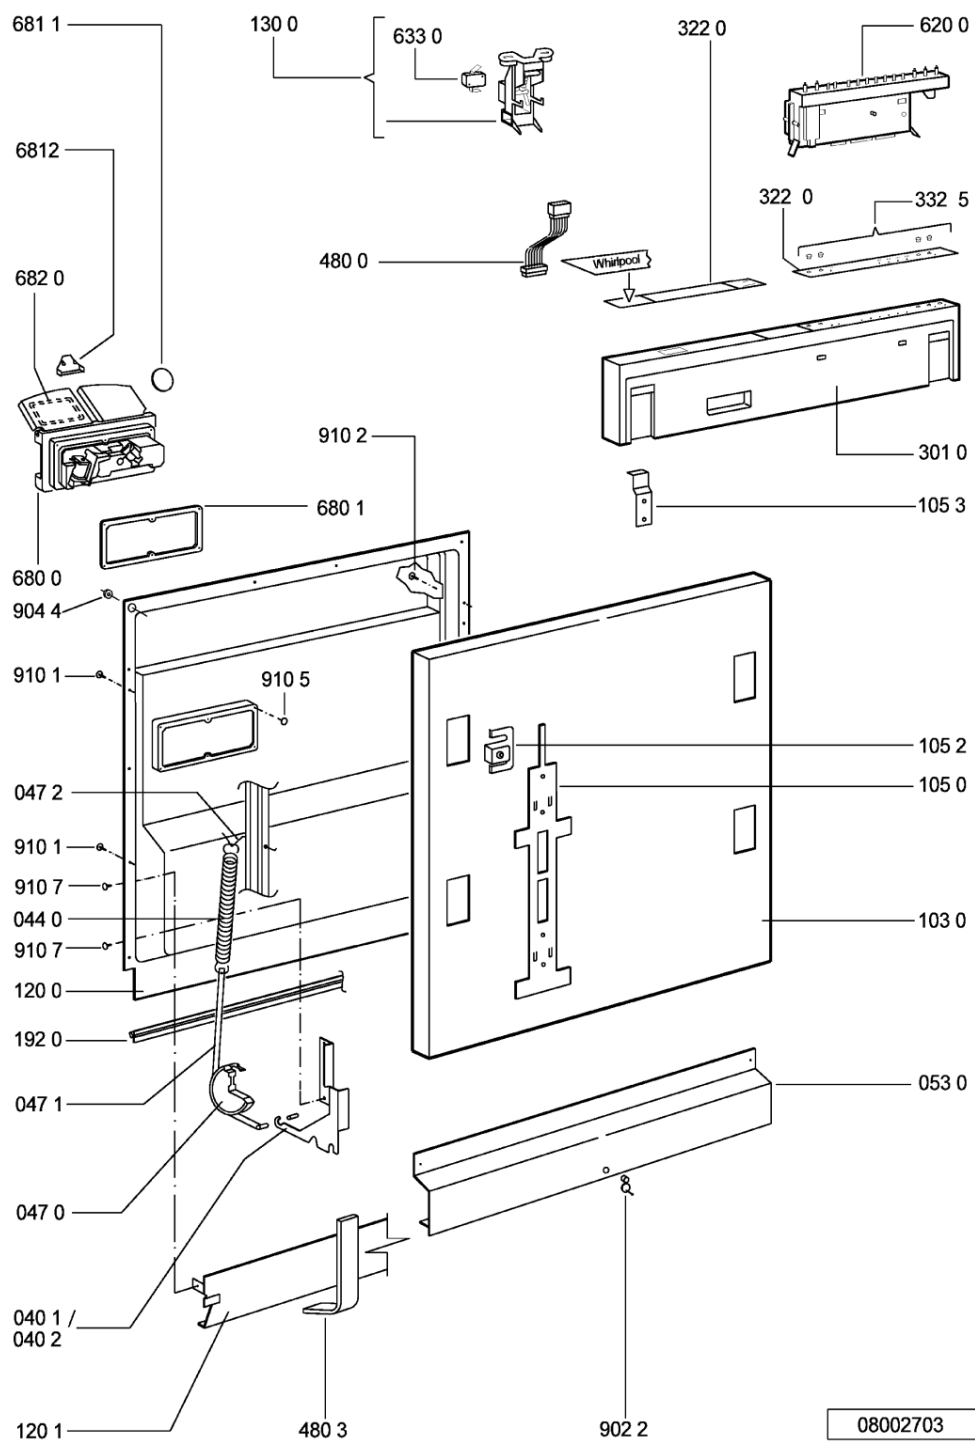

WHR61484

Tavole